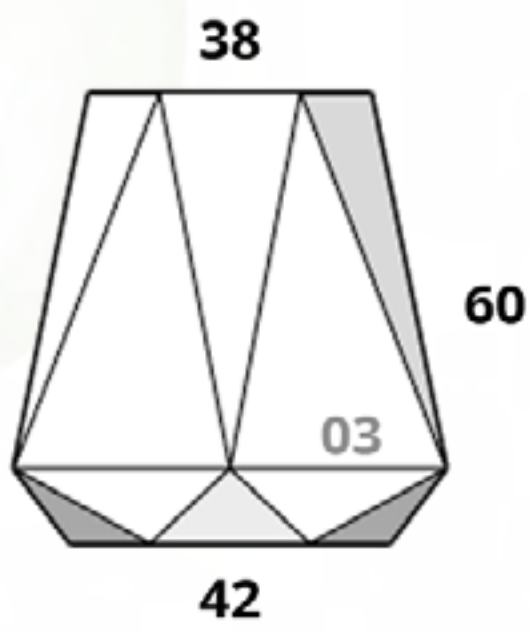

*Reforzada

**CÓDIGO
CUBO LISO 04***

Largo x Ancho x Altura
30 cm x 30 cm x 100 cm

*Reforzada

Diamante

Tamaños:

**CÓDIGO
DIAMANTE 02**

Diám. Boca x Base x Altura
30 cm x 34 cm x 48 cm

**CÓDIGO
DIAMANTE 03**

Diám. Boca x Base x Altura
38 cm x 42 cm x 60 cm

**CÓDIGO
DIAMANTE 04**

Diám. Boca x Base x Altura
30 cm x 34 cm x 80 cm

**CÓDIGO
DIAMANTE 05**

Diám. Boca x Base x Altura
38 cm x 42 cm x 100 cm