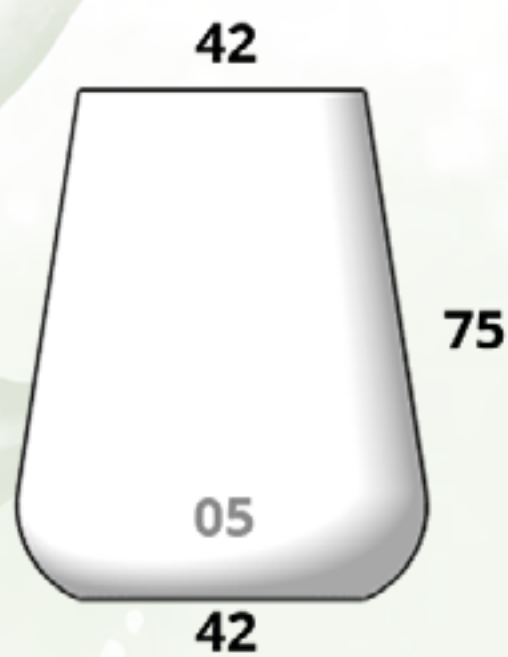

Holanda

Tamaños:

**CÓDIGO
HOLANDA MINI**

L X A X B X Altura
17 cm x 17 cm x 10 cm x 16 cm

**CÓDIGO
HOLANDA 01**

L X A X B X Altura
48 cm x 48 cm x 30 cm x 48 cm

**CÓDIGO
HOLANDA 02**

L X A X B X Altura
60 cm x 60 cm x 38 cm x 60 cm

*Reforzada

**CÓDIGO
HOLANDA 05***

L X A X B X Altura
54 cm x 54 cm x 34 cm x 98 cm

*Reforzada

**CÓDIGO
HOLANDA 06***

L X A X B X Altura
60 cm x 60 cm x 38 cm x 108 cm

*Reforzada

Indiana

Tamaños:

**CÓDIGO
INDIANA MINI**

Diám. Boca x Base x Altura
20 cm x 20 cm x 15 cm

**CÓDIGO
INDIANA 01**

Diám. Boca x Base x Altura
30 cm x 30 cm x 35 cm

**CÓDIGO
INDIANA 02**

Diám. Boca x Base x Altura
60 cm x 38 cm x 45 cm

**CÓDIGO
INDIANA 03**

Diám. Boca x Base x Altura
38 cm x 38 cm x 45 cm

**CÓDIGO
INDIANA 04**

Diám. Boca x Base x Altura
40 cm x 40 cm x 60 cm

**CÓDIGO
INDIANA 05**

Diám. Boca x Base x Altura
42 cm x 42 cm x 75 cm