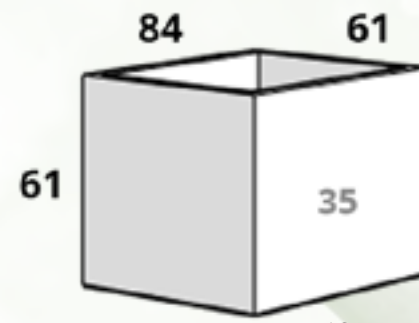

*Reforzada

**CÓDIGO
JARDINERA 47 RUSTICA**

Largo x Ancho x Altura
229 cm x 46 cm x 50 cm

**CÓDIGO
JARDINERA 53***

Largo x Ancho x Altura
75 cm x 40 cm x 50 cm

*Con Textura

**CÓDIGO
JARDINERA 20***

Largo x Ancho x Altura
60 cm x 60 cm x 60 cm

*Reforzada

**CÓDIGO
JARDINERA 39***

Largo x Ancho x Altura
138 cm x 68 cm x 60 cm

*Reforzada

**CÓDIGO
JARDINERA 58**

Largo x Ancho x Altura
120 cm x 40 cm x 60 cm

Tamaños:

*Semi-Reforzada

*Semi-Reforzada

**CÓDIGO
JARDINERA 33***

Largo x Ancho x Altura
122 cm x 61 cm x 61 cm

**CÓDIGO
JARDINERA 34***

Largo x Ancho x Altura
91 cm x 61 cm x 61 cm

**CÓDIGO
JARDINERA 35***

Largo x Ancho x Altura
84 cm x 61 cm x 61 cm