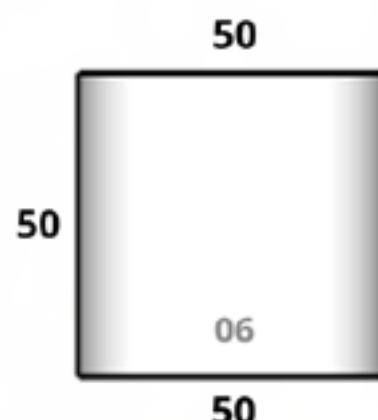

CÓDIGO
BAHAMAS 03

Diám. Boca x Base x Altura
19 cm x 14 cm x 36 cm

CÓDIGO
BAHAMAS 04

Diám. Boca x Base x Altura
24 cm x 18 cm x 46 cm

Barcelona

Tamaños:

**CÓDIGO
BARCELONA 01**

**Diám. Boca x Base x Altura
35 cm x 20 cm x 71 cm**

**CÓDIGO
CILINDRO 17**

Diám. Boca x Base x Altura
30 cm x 30 cm x 30 cm

**CÓDIGO
CILINDRO 21**

Diám. Boca x Base x Altura
50 cm x 50 cm x 33 cm

**CÓDIGO
CILINDRO 05**

Diám. Boca x Base x Altura
50 cm x 50 cm x 40 cm

**CÓDIGO
CILINDRO 08**

Diám. Boca x Base x Altura
60 cm x 60 cm x 40 cm

**CÓDIGO
CILINDRO 11**

Diám. Boca x Base x Altura
40 cm x 40 cm x 40 cm

**CÓDIGO
CILINDRO 20**

Diám. Boca x Base x Altura
30 cm x 30 cm x 40 cm

**CÓDIGO
CILINDRO 06**

Diám. Boca x Base x Altura
50 cm x 50 cm x 50 cm

**CÓDIGO
CILINDRO 09**

Diám. Boca x Base x Altura
60 cm x 60 cm x 50 cm

**CÓDIGO
CILINDRO 16**

Diám. Boca x Base x Altura
70 cm x 70 cm x 50 cm