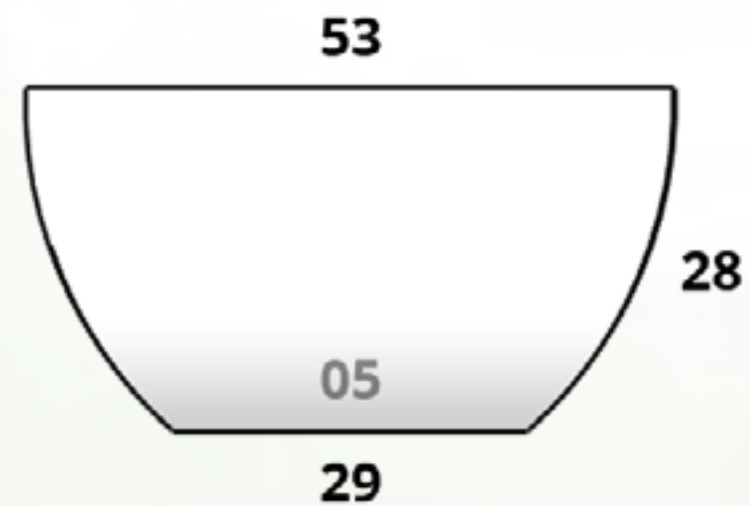

CÓDIGO TAZON KENIA 05
L X A X B X Altura
53 cm x 53 cm x 29 cm x 28 cm