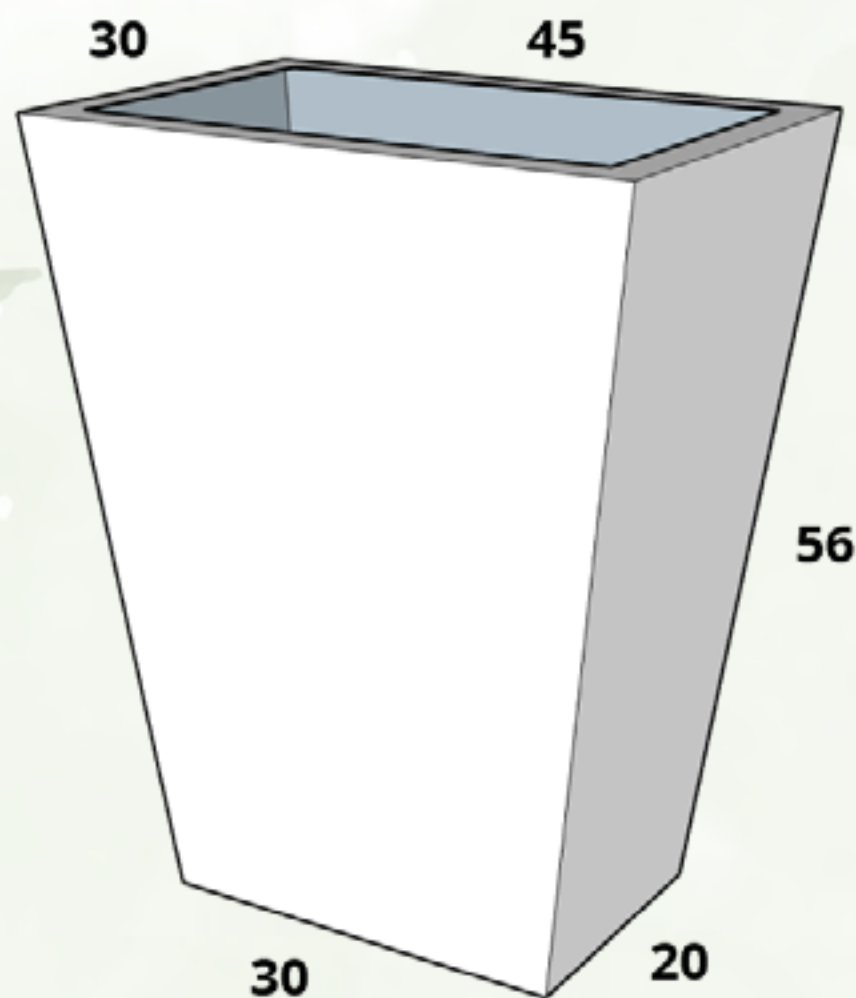

Grecia

CÓDIGO
GRECIA
(CON/SIN NÚMERO)
L X A X B X Altura
45 cm x 30 cm x
30/20 cm x 56 cm