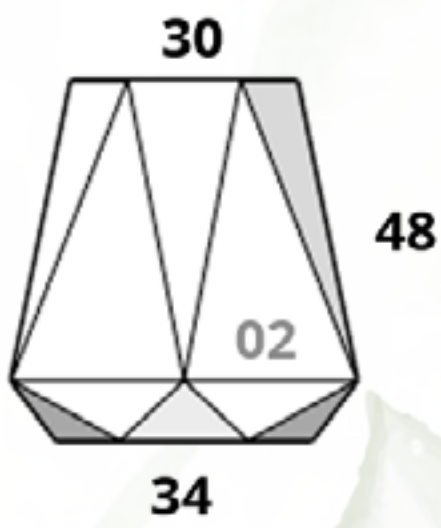

*Reforzada

**CÓDIGO
CUBO LISO 04***

Largo x Ancho x Altura
30 cm x 30 cm x 100 cm

*Reforzada

Diamante

Tamaños:

**CÓDIGO
DIAMANTE 02**

Diám. Boca x Base x Altura
30 cm x 34 cm x 48 cm

**CÓDIGO
DIAMANTE 03**

Diám. Boca x Base x Altura
38 cm x 42 cm x 60 cm

**CÓDIGO
DIAMANTE 04**

Diám. Boca x Base x Altura
30 cm x 34 cm x 80 cm

**CÓDIGO
DIAMANTE 05**

Diám. Boca x Base x Altura
38 cm x 42 cm x 100 cm