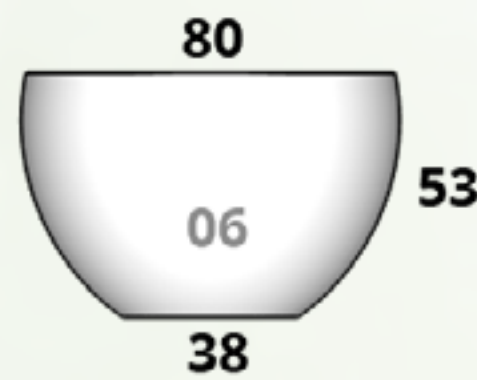

CÓDIGO
VENECIA 06

Diám. Boca x Base x Altura
80 cm x 53 cm x 38 cm