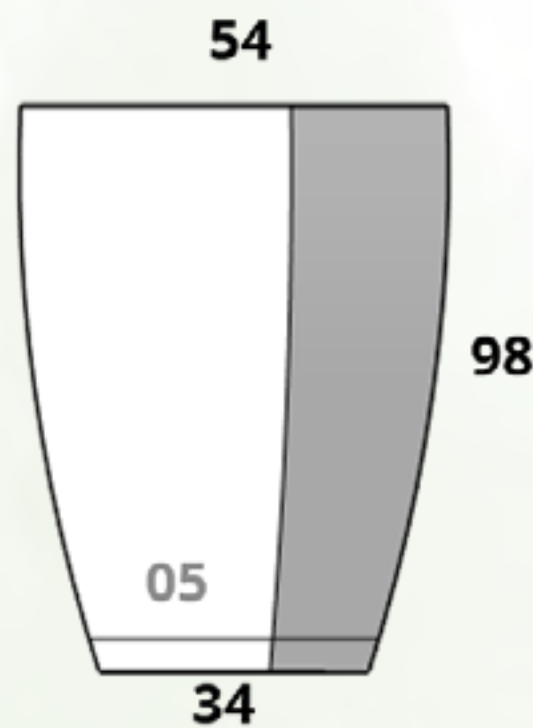

Holanda

Tamaños:

**CÓDIGO
HOLANDA MINI**

L X A X B X Altura
17 cm x 17 cm x 10 cm x 16 cm

**CÓDIGO
HOLANDA 01**

L X A X B X Altura
48 cm x 48 cm x 30 cm x 48 cm

**CÓDIGO
HOLANDA 02**

L X A X B X Altura
60 cm x 60 cm x 38 cm x 60 cm

**CÓDIGO
HOLANDA 07***

L X A X B X Altura
60 cm x 60 cm x 38 cm x 60 cm

*S/Plato Integrado

**CÓDIGO
HOLANDA 03**

L X A X B X Altura
42 cm x 42 cm x 26 cm x 76 cm

*Reforzada

**CÓDIGO
HOLANDA 04**

L X A X B X Altura
48 cm x 48 cm x 30 cm x 87 cm

*Reforzada

**CÓDIGO
HOLANDA 05***

L X A X B X Altura
54 cm x 54 cm x 34 cm x 98 cm

*Reforzada

**CÓDIGO
HOLANDA 06***

L X A X B X Altura
60 cm x 60 cm x 38 cm x 108 cm

*Reforzada

Indiana

Tamaños:

**CÓDIGO
INDIANA MINI**

Diám. Boca x Base x Altura
20 cm x 20 cm x 15 cm

**CÓDIGO
INDIANA 01**

Diám. Boca x Base x Altura
30 cm x 30 cm x 35 cm

**CÓDIGO
INDIANA 02**

Diám. Boca x Base x Altura
60 cm x 38 cm x 45 cm