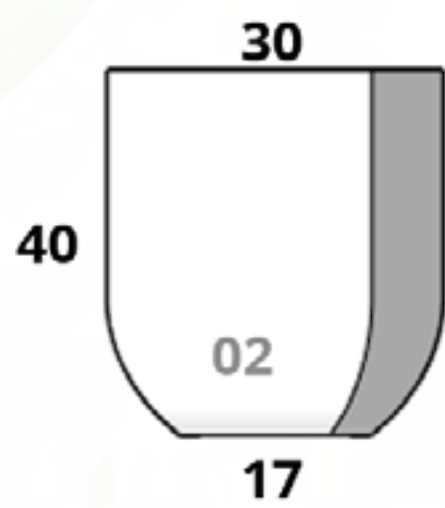

CÓDIGO
JARDINERA PARED 02
Largo x Ancho x Altura
 80 cm x 15 cm x 20 cm

CÓDIGO
JARDINERA PARED 03
Largo x Ancho x Altura
 120 cm x 15 cm x 20 cm

Kadabra

CÓDIGO
KADABRA 01
Diám. Boca x Base x Altura
 31 cm x 22 cm x 73.5 cm

CÓDIGO
KADABRA 02
Diám. Boca x Base x Altura
 44.5 cm x 34.5 cm x 110 cm

Kenia

**CÓDIGO
KENIA 01**

L X A X B X Altura
23 cm x 23 cm x 13 cm x 30 cm

**CÓDIGO
KENIA 02**

L X A X B X Altura
30 cm x 30 cm x 17 cm x 40 cm