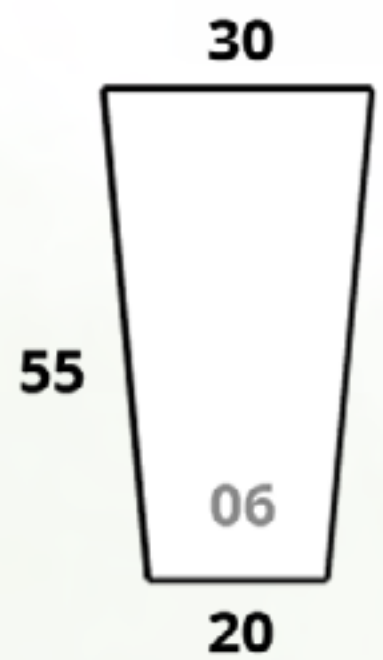

Diám. Boca x Base x Altura
30 cm x 26 cm x 64 cm

**CÓDIGO
CLEOPATRA 02**

Diám. Boca x Base x Altura
33 cm x 32 cm x 90 cm

**CÓDIGO
CLEOPATRA 03**

Diám. Boca x Base x Altura
37 cm x 37 cm x 111 cm

Coliseo

**CÓDIGO
COLISEO 01**

Diám. Boca x Base x Altura
34 cm x 26 cm x 45 cm

**CÓDIGO
COLISEO 02**

Diám. Boca x Base x Altura
45 cm x 35 cm x 60 cm

Conico Liso

Tamaños:

CÓDIGO CONICO LISO MINI
L X A X B X Altura 17 cm x 17 cm x 11 cm x 15 cm

CÓDIGO CONICO LISO 12
L X A X B X Altura 20 cm x 20 cm x 12 cm x 22 cm

CÓDIGO CONICO LISO 01
L X A X B X Altura 44 cm x 24 cm x 45/15 cm x 25 cm

CÓDIGO CONICO LISO 07
L X A X B X Altura 28 cm x 28 cm x 17 cm x 30 cm

CÓDIGO CONICO LISO 14
L X A X B X Altura 35 cm x 35 cm x 22 cm x 38 cm

CÓDIGO CONICO LISO 02
L X A X B X Altura 43 cm x 43 cm x 27 cm x 47 cm

CÓDIGO CONICO LISO 15
L X A X B X Altura 49 cm x 49 cm x 31 cm x 54 cm