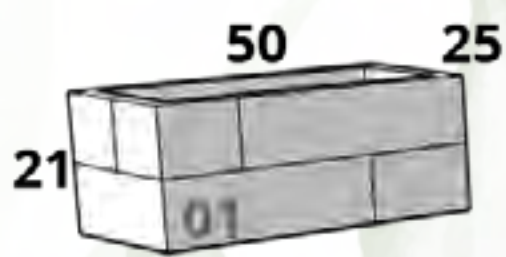

**CÓDIGO
JARDINERA 64**

Largo x Ancho x Altura
160 cm x 30 cm x 90 cm

**CÓDIGO
JARDINERA 11**

Largo x Ancho x Altura
80 cm x 30 cm x 100 cm

*Reforzada

**CÓDIGO
JARDINERA 21***

Largo x Ancho x Altura
140 cm x 40 cm x 100 cm

*Reforzada

Jardinera Madera

Tamaños:

CÓDIGO
JARDINERA MADERA 01
Largo x Ancho x Altura
50 cm x 25 cm x 21 cm

CÓDIGO
JARDINERA MADERA 02
Largo x Ancho x Altura
70 cm x 30 cm x 31 cm

CÓDIGO
JARDINERA MADERA 05
Largo x Ancho x Altura
100 cm x 35 cm x 40 cm