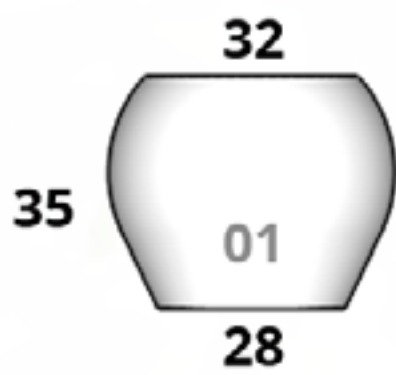

CÓDIGO
BAHAMAS 03

Diám. Boca x Base x Altura
19 cm x 14 cm x 36 cm

CÓDIGO
BAHAMAS 04

Diám. Boca x Base x Altura
24 cm x 18 cm x 46 cm

Barcelona

Tamaños:

**CÓDIGO
BARCELONA 01**

**Diám. Boca x Base x Altura
35 cm x 20 cm x 71 cm**

**CÓDIGO
BRASIL 04**

Diám. Boca x Base x Altura
65 cm x 41 cm x 71 cm

**CÓDIGO
BRASIL 05**

Diám. Boca x Base x Altura
75 cm x 48 cm x 82 cm

Cairo

Tamaños:

**CÓDIGO
CAIRO 01**

Diám. Boca x Base x Altura
35 cm x 30 cm x 57 cm

**CÓDIGO
CAIRO 04**

Diám. Boca x Base x Altura
35 cm x 28 cm x 85 cm

**CÓDIGO
CAIRO 02**

Diám. Boca x Base x Altura
45 cm x 27 cm x 110 cm

**CÓDIGO
CAIRO 03**

Diám. Boca x Base x Altura
26 cm x 19 cm x 131 cm

Cancún

Tamaños:

**CÓDIGO
CANCÚN MINI**

Diám. Boca x Base x Altura
17 cm x 15 cm x 18.5 cm

**CÓDIGO
CANCÚN 01**

Diám. Boca x Base x Altura
32 cm x 28 cm x 35 cm

**CÓDIGO
CANCÚN 02**

Diám. Boca x Base x Altura
41 cm x 36 cm x 45 cm