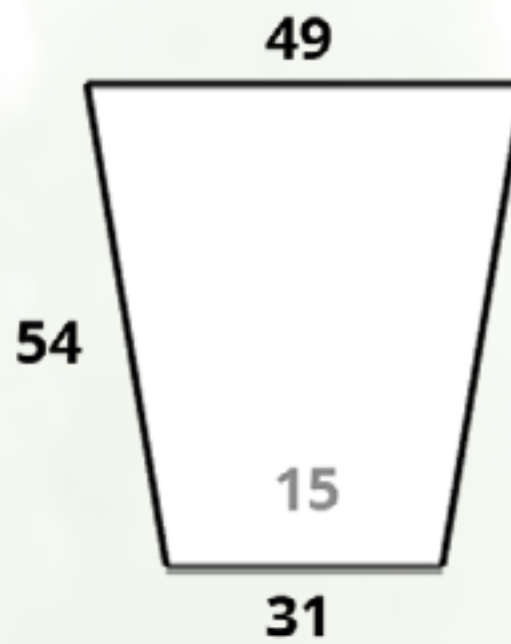

Diám. Boca x Base x Altura
30 cm x 26 cm x 64 cm

**CÓDIGO
CLEOPATRA 02**

Diám. Boca x Base x Altura
33 cm x 32 cm x 90 cm

**CÓDIGO
CLEOPATRA 03**

Diám. Boca x Base x Altura
37 cm x 37 cm x 111 cm

Coliseo

**CÓDIGO
COLISEO 01**

Diám. Boca x Base x Altura
34 cm x 26 cm x 45 cm

**CÓDIGO
COLISEO 02**

Diám. Boca x Base x Altura
45 cm x 35 cm x 60 cm

Conico Liso

Tamaños:

CÓDIGO CONICO LISO MINI
L X A X B X Altura 17 cm x 17 cm x 11 cm x 15 cm

CÓDIGO CONICO LISO 12
L X A X B X Altura 20 cm x 20 cm x 12 cm x 22 cm

CÓDIGO CONICO LISO 01
L X A X B X Altura 44 cm x 24 cm x 45/15 cm x 25 cm

CÓDIGO CONICO LISO 07
L X A X B X Altura 28 cm x 28 cm x 17 cm x 30 cm

CÓDIGO CONICO LISO 14
L X A X B X Altura 35 cm x 35 cm x 22 cm x 38 cm

CÓDIGO CONICO LISO 02
L X A X B X Altura 43 cm x 43 cm x 27 cm x 47 cm

CÓDIGO CONICO LISO 15
L X A X B X Altura 49 cm x 49 cm x 31 cm x 54 cm