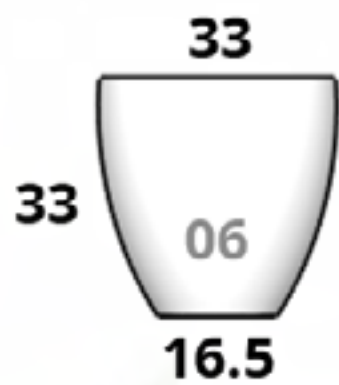

VENECIA PARED

MACETA BANCA VIENA

VICTORY

HUERTO Y JARDIN VERTICAL

SISTEMA F. HIDROPONIA

ACCESORIOS
[PÁGINA 55](#)

Arizona

Tamaños:

**CÓDIGO
ARIZONA MINI**

Diám. Boca x Base x Altura
20 cm x 10 cm x 17 cm

**CÓDIGO
ARIZONA 06**

Diám. Boca x Base x Altura
33 cm x 16.5 cm x 33 cm

**CÓDIGO
ARIZONA 08 P/INT.**

Diám. Boca x Base x Altura
41.5 cm x 18 cm x 33 cm

**CÓDIGO
ARIZONA 01**

Diám. Boca x Base x Altura
40 cm x 20 cm x 34 cm

**CÓDIGO
ARIZONA 07**

Diám. Boca x Base x Altura
38 cm x 19 cm x 38 cm

**CÓDIGO
ARIZONA 02**

Diám. Boca x Base x Altura
50 cm x 25 cm x 43 cm