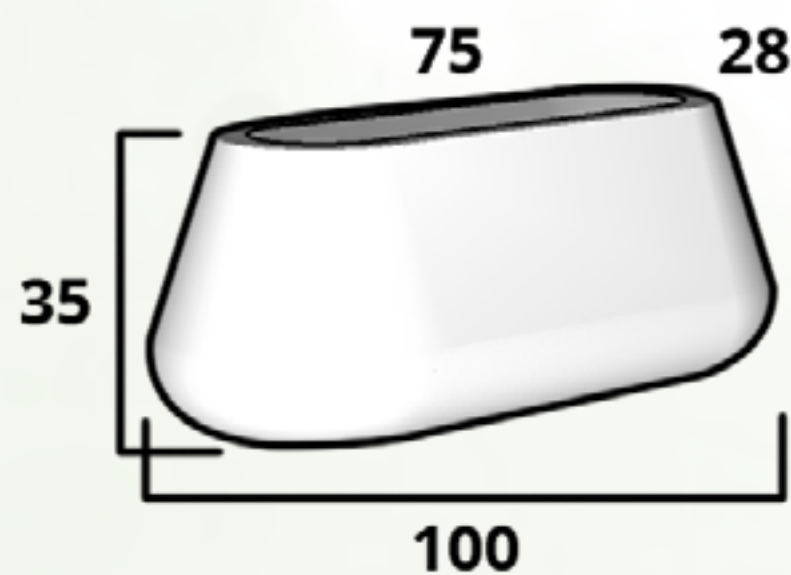

Tamaños:

**CÓDIGO
INDIANA MINI**

Diám. Boca x Base x Altura
20 cm x 20 cm x 15 cm

**CÓDIGO
INDIANA 01**

Diám. Boca x Base x Altura
30 cm x 30 cm x 35 cm

**CÓDIGO
INDIANA 02**

Diám. Boca x Base x Altura
60 cm x 38 cm x 45 cm

**CÓDIGO
INDIANA 03**

Diám. Boca x Base x Altura
38 cm x 38 cm x 45 cm

**CÓDIGO
INDIANA 04**

Diám. Boca x Base x Altura
40 cm x 40 cm x 60 cm

**CÓDIGO
INDIANA 05**

Diám. Boca x Base x Altura
42 cm x 42 cm x 75 cm

**CÓDIGO
JARDINERA INDIANA 01**

L X A X B X Altura
75 cm x 28 cm x 100 cm x 35 cm

Italia

**CÓDIGO
ITALIA 01**

L X A X B X Altura
41 cm x 44 cm x 31/34 cm x 65 cm

**CÓDIGO
ITALIA 02**

L X A X B X Altura
47 cm x 50 cm x 37/40 cm x 83 cm