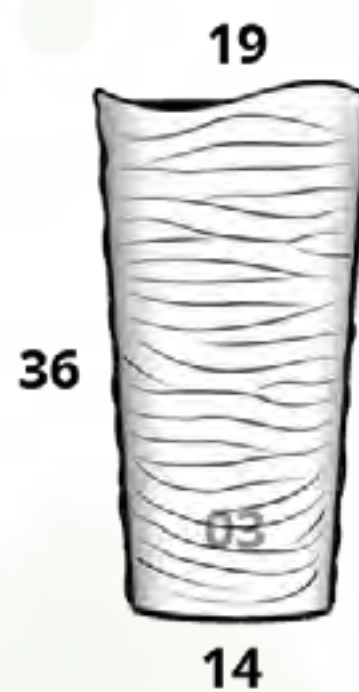

**CÓDIGO
ARIZONA 01**

Diám. Boca x Base x Altura
40 cm x 20 cm x 34 cm

**CÓDIGO
ARIZONA 07**

Diám. Boca x Base x Altura
38 cm x 19 cm x 38 cm

**CÓDIGO
ARIZONA 02**

Diám. Boca x Base x Altura
50 cm x 25 cm x 43 cm

**CÓDIGO
ARIZONA 09 P/INT.**

Diám. Boca x Base x Altura
55 cm x 25 cm x 44 cm

**CÓDIGO
ARIZONA 03**

Diám. Boca x Base x Altura
60 cm x 30 cm x 52 cm

**CÓDIGO
ARIZONA 04**

Diám. Boca x Base x Altura
70 cm x 35 cm x 60 cm

**CÓDIGO
ARIZONA 05**

Diám. Boca x Base x Altura
80 cm x 40 cm x 69 cm

Bahamas

Tamaños:

CÓDIGO
BAHAMAS 01

Diám. Boca x Base x Altura
24 cm x 21 cm x 20 cm

CÓDIGO
BAHAMAS 02

Diám. Boca x Base x Altura
36 cm x 31.5 cm x 30 cm

CÓDIGO
BAHAMAS 03

Diám. Boca x Base x Altura
19 cm x 14 cm x 36 cm

CÓDIGO
BAHAMAS 04

Diám. Boca x Base x Altura
24 cm x 18 cm x 46 cm

Barcelona

Tamaños:

**CÓDIGO
BARCELONA 01**

**Diám. Boca x Base x Altura
35 cm x 20 cm x 71 cm**