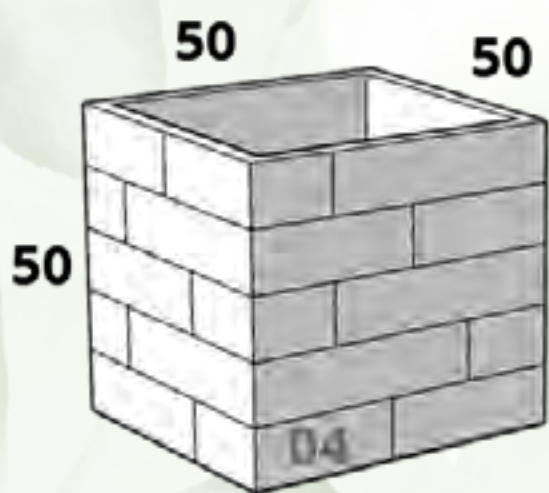

*Reforzada

Jardinera Madera

Tamaños:

CÓDIGO
JARDINERA MADERA 01
Largo x Ancho x Altura
50 cm x 25 cm x 21 cm

CÓDIGO
JARDINERA MADERA 02
Largo x Ancho x Altura
70 cm x 30 cm x 31 cm

CÓDIGO
JARDINERA MADERA 05
Largo x Ancho x Altura
100 cm x 35 cm x 40 cm

CÓDIGO
JARDINERA MADERA 03
Largo x Ancho x Altura
90 cm x 35 cm x 41 cm

CÓDIGO
JARDINERA MADERA 04
Largo x Ancho x Altura
50 cm x 50 cm x 50 cm

Jardinera Pared

CÓDIGO
JARDINERA PARED 01
Largo x Ancho x Altura
 40 cm x 15 cm x 20 cm