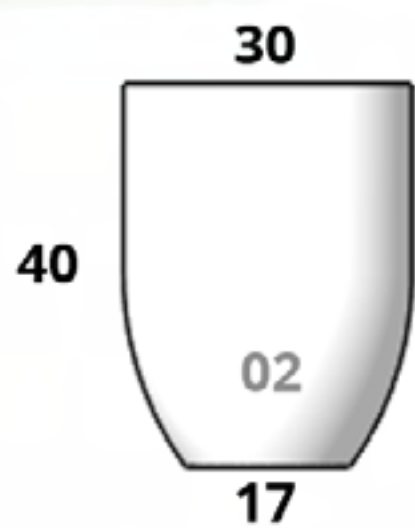

**CÓDIGO
MACETA ESFERA
LISA 03**

Diám. Boca x Base x Altura
40 cm x 68 cm x 59 cm

**CÓDIGO
MACETA ESFERA
LISA 06**

Diám. Boca x Base x Altura
49 cm x 85 cm x 75 cm

**CÓDIGO
MACETA ESFERA
LISA 04**

Diám. Boca x Base x Altura
58 cm x 110 cm x 102 cm

Monaco

Tamaños:

CÓDIGO
MONACO 01

Diám. Boca x Base x Altura
23 cm x 13 cm x 30 cm

CÓDIGO
MONACO 02

Diám. Boca x Base x Altura
30 cm x 17 cm x 40 cm

CÓDIGO
MONACO 03

Diám. Boca x Base x Altura
38 cm x 21 cm x 50 cm

CÓDIGO
MONACO 04

Diám. Boca x Base x Altura
45 cm x 23 cm x 60 cm

CÓDIGO
MONACO 06

Diám. Boca x Base x Altura
53 cm x 27 cm x 70 cm

CÓDIGO
MONACO 05

Diám. Boca x Base x Altura
41 cm x 30 cm x 142 cm

Monaco Estriada