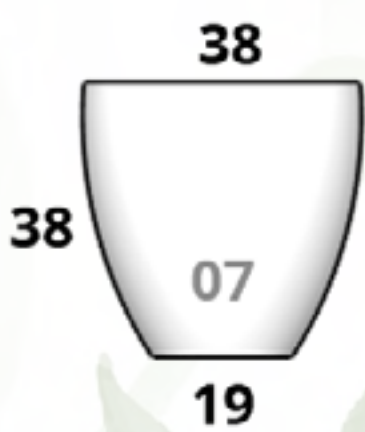

**CÓDIGO
ARIZONA MINI**

Diám. Boca x Base x Altura
20 cm x 10 cm x 17 cm

**CÓDIGO
ARIZONA 06**

Diám. Boca x Base x Altura
33 cm x 16.5 cm x 33 cm

**CÓDIGO
ARIZONA 08 P/INT.**

Diám. Boca x Base x Altura
41.5 cm x 18 cm x 33 cm

**CÓDIGO
ARIZONA 01**

Diám. Boca x Base x Altura
40 cm x 20 cm x 34 cm

**CÓDIGO
ARIZONA 07**

Diám. Boca x Base x Altura
38 cm x 19 cm x 38 cm

**CÓDIGO
ARIZONA 02**

Diám. Boca x Base x Altura
50 cm x 25 cm x 43 cm

**CÓDIGO
ARIZONA 09 P/INT.**

Diám. Boca x Base x Altura
55 cm x 25 cm x 44 cm

**CÓDIGO
ARIZONA 03**

Diám. Boca x Base x Altura
60 cm x 30 cm x 52 cm

**CÓDIGO
ARIZONA 04**

Diám. Boca x Base x Altura
70 cm x 35 cm x 60 cm