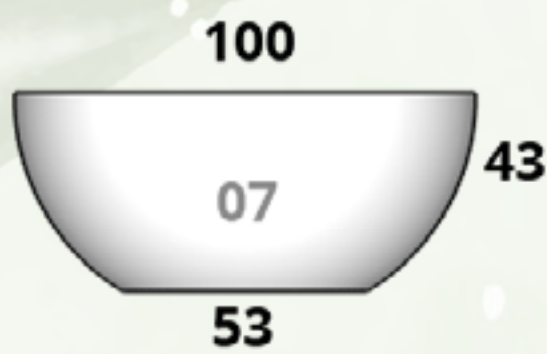

CÓDIGO
TAZON MONACO 08

Diám. Boca x Base x Altura
100 cm x 25 cm x 80 cm

Tulipan

CÓDIGO
TULIPAN 01

L X A X B X Altura
28 cm x 13 cm x 24/9 cm x 6 cm

Venecia

Tamaños:

CÓDIGO
VENECIA COLGANTE

Diám. Boca x Base x Altura
40 cm x 14 cm x 15 cm

CÓDIGO
VENECIA 01

Diám. Boca x Base x Altura
40 cm x 18 cm x 19 cm

CÓDIGO
VENECIA 02

Diám. Boca x Base x Altura
56 cm x 25 cm x 26 cm

CÓDIGO
VENECIA 05

Diám. Boca x Base x Altura
68 cm x 25 cm x 32 cm

CÓDIGO
VENECIA 03

Diám. Boca x Base x Altura
79 cm x 33 cm x 38 cm

CÓDIGO
VENECIA 07

Diám. Boca x Base x Altura
100 cm x 53 cm x 43 cm

CÓDIGO
VENECIA 06

Diám. Boca x Base x Altura
80 cm x 53 cm x 38 cm

CÓDIGO
VENECIA 04

Diám. Boca x Base x Altura
110 cm x 46 cm x 53 cm

Venecia Pared

Tamaños:

CÓDIGO
VENECIA PARED 01
Diám. Boca x Ancho x Altura
40 cm x 20 cm x 20 cm

CÓDIGO
VENECIA PARED 02
Diám. Boca x Ancho x Altura
40 cm x 27 cm x 20 cm