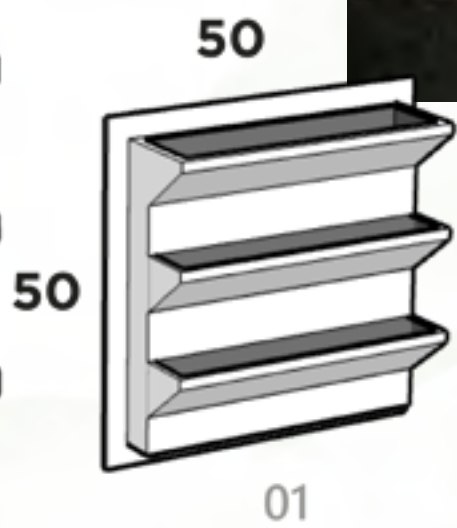

CÓDIGO
MACETA BANCA VIENA
Diám. Boca x Altura
120 cm x 70 cm

Victory

CÓDIGO
VICTORY 01
L X A X B X Altura
84 cm x 24 cm x
43/25 cm x 60 cm

Huerta Vertical

CÓDIGO JARDIN VERTICAL 01
Largo x Ancho x Altura 50 cm x 15 cm x 50 cm