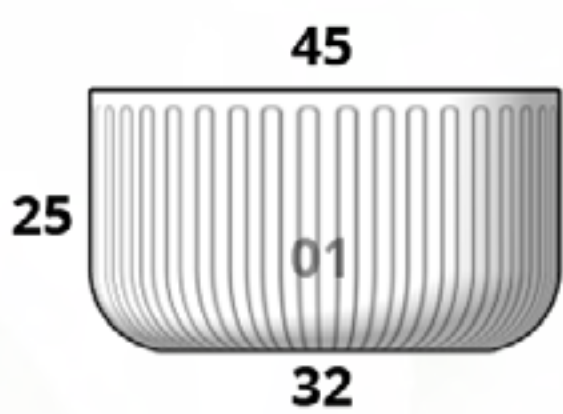

CÓDIGO
MONACO 04

Diám. Boca x Base x Altura
45 cm x 23 cm x 60 cm

CÓDIGO
MONACO 06

Diám. Boca x Base x Altura
53 cm x 27 cm x 70 cm

CÓDIGO
MONACO 05

Diám. Boca x Base x Altura
41 cm x 30 cm x 142 cm

Monaco Estriada

Tamaños:

CÓDIGO
MONACO ESTRIADA 01
Diám. Boca x Base x Altura
45 cm x 32 cm x 25 cm

CÓDIGO
FLORERO ESTRIADO
Diám. Boca x Base x Altura
15 cm x 11 cm x 30 cm

CÓDIGO
MONACO ESTRIADA 02
Diám. Boca x Base x Altura
38 cm x 38 cm x 32 cm