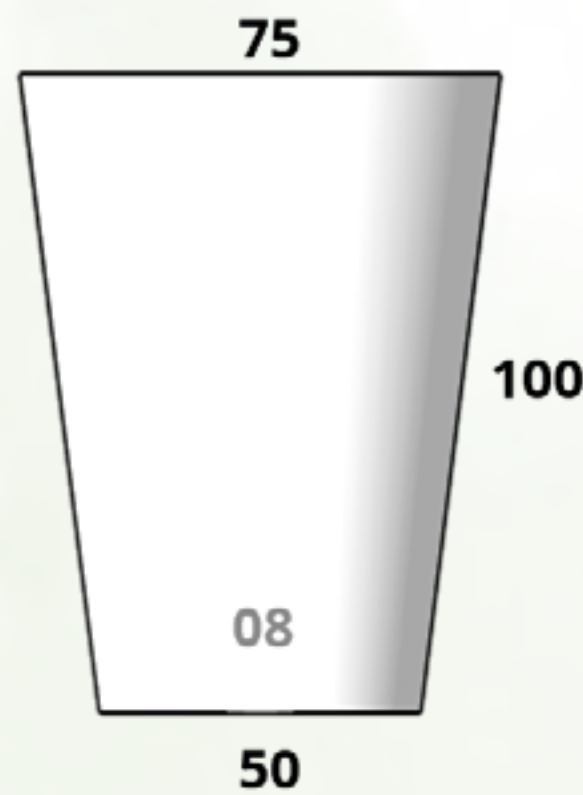

**CÓDIGO
PARIS 08**

Diám. Boca x Base x Altura
75 cm x 50 cm x 100 cm