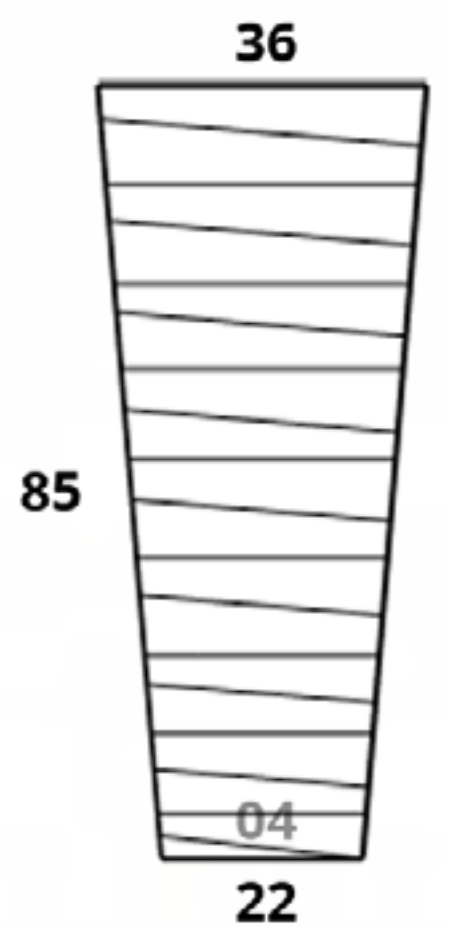

**CÓDIGO
BARCELONA 02**

**Diám. Boca x Base x Altura
40 cm x 23 cm x 81 cm**

**CÓDIGO
BARCELONA 03**

**Diám. Boca x Base x Altura
45 cm x 23 cm x 91 cm**

**CÓDIGO
BARCELONA 04**

**Diám. Boca x Base x Altura
50 cm x 29 cm x 101 cm**

46

CÓDIGO CONICO LISO 04*
L X A X B X Altura 75 cm x 75 cm x 46 cm x 80 cm
<small>*Reforzada</small>

25

CÓDIGO CONICO LISO 10*
L X A X B X Altura 39 cm x 39 cm x 25 cm x 86 cm
<small>*Reforzada</small>

30

CÓDIGO CONICO LISO 11*
L X A X B X Altura 46 cm x 46 cm x 30 cm x 100 cm
<small>*Reforzada</small>

38

CÓDIGO CONICO LISO 16
L X A X B X Altura 56 cm x 56 cm x 38 cm x 122 cm

Conico Madera

Tamaños:

CÓDIGO
CONICO MADERA 01
L X A X B X Altura
 29 cm x 29 cm x 20 cm
 x 30 cm

CÓDIGO
CONICO MADERA 02
L X A X B X Altura
 41 cm x 41 cm x 26 cm
 x 41 cm

CÓDIGO
CONICO MADERA 03
L X A X B X Altura
 51 cm x 51 cm x 31 cm
 x 52 cm

CÓDIGO
CONICO MADERA 04
L X A X B X Altura
 36 cm x 36 cm x 22 cm
 x 85 cm