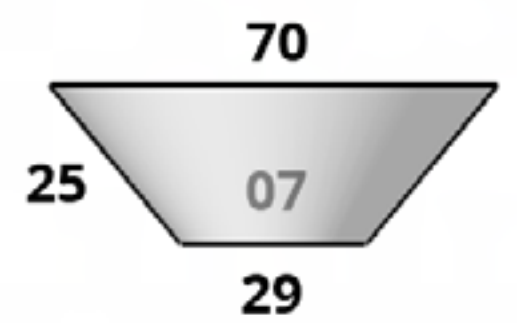

CÓDIGO
TAZON LISO 02

Diám. Boca x Base x Altura
49 cm x 29 cm x 17 cm

CÓDIGO
TAZON LISO COLGANTE 06

Diám. Boca x Base x Altura
80 cm x 35 cm x 18 cm

CÓDIGO
TAZON LISO 03

Diám. Boca x Base x Altura
61 cm x 29 cm x 20 cm

CÓDIGO
TAZON LISO 07

Diám. Boca x Base x Altura
70 cm x 29 cm x 25 cm