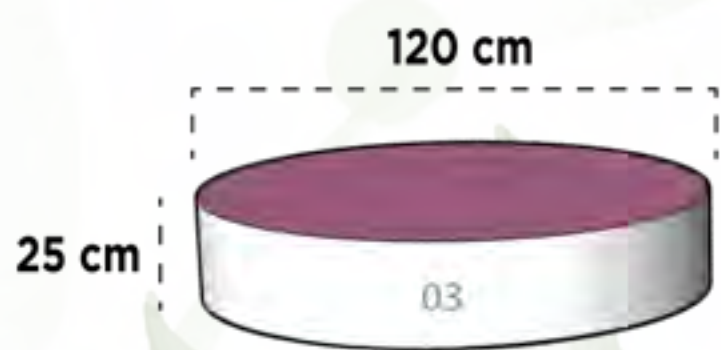

CÓDIGO
MACETA BANCA VIENA
Diám. Boca x Altura
120 cm x 70 cm

Victory

CÓDIGO
VICTORY 01
L X A X B X Altura
84 cm x 24 cm x
43/25 cm x 60 cm

Huerta Vertical

CÓDIGO JARDIN VERTICAL 01
Largo x Ancho x Altura 50 cm x 15 cm x 50 cm

CÓDIGO HUERTA VERTICAL 02
Largo x Ancho x Altura 80 cm x 24 cm x 109 cm

CÓDIGO COLECTOR
Largo x Ancho x Altura 60 cm x 10 cm x 20 cm

Sistema Flotante Hidroponia

CÓDIGO SISTEMA FLOTANTE 03
Diám. Boca x Altura 120 cm x 25