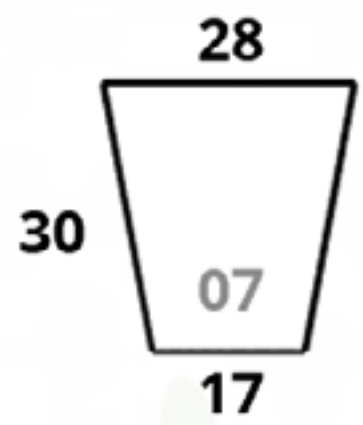

CÓDIGO
CILINDRO CONICO 04*
Diám. Boca x Base x Altura
71 cm x 41 cm x 183 cm

*Ref. 2 capas

CÓDIGO
CILINDRO CONICO 04*
Diám. Boca x Base x Altura
71 cm x 41 cm x 183 cm

*Ref. 3 capas

Cleopatra

Tamaños:

**CÓDIGO
CLEOPATRA 01**

Diám. Boca x Base x Altura
30 cm x 26 cm x 64 cm

**CÓDIGO
CLEOPATRA 02**

Diám. Boca x Base x Altura
33 cm x 32 cm x 90 cm

**CÓDIGO
CLEOPATRA 03**

Diám. Boca x Base x Altura
37 cm x 37 cm x 111 cm

Coliseo

**CÓDIGO
COLISEO 01**

Diám. Boca x Base x Altura
34 cm x 26 cm x 45 cm

**CÓDIGO
COLISEO 02**

Diám. Boca x Base x Altura
45 cm x 35 cm x 60 cm

Conico Liso

Tamaños:

CÓDIGO CONICO LISO MINI
L X A X B X Altura 17 cm x 17 cm x 11 cm x 15 cm

CÓDIGO CONICO LISO 12
L X A X B X Altura 20 cm x 20 cm x 12 cm x 22 cm

CÓDIGO CONICO LISO 01
L X A X B X Altura 44 cm x 24 cm x 45/15 cm x 25 cm

CÓDIGO CONICO LISO 07
L X A X B X Altura 28 cm x 28 cm x 17 cm x 30 cm