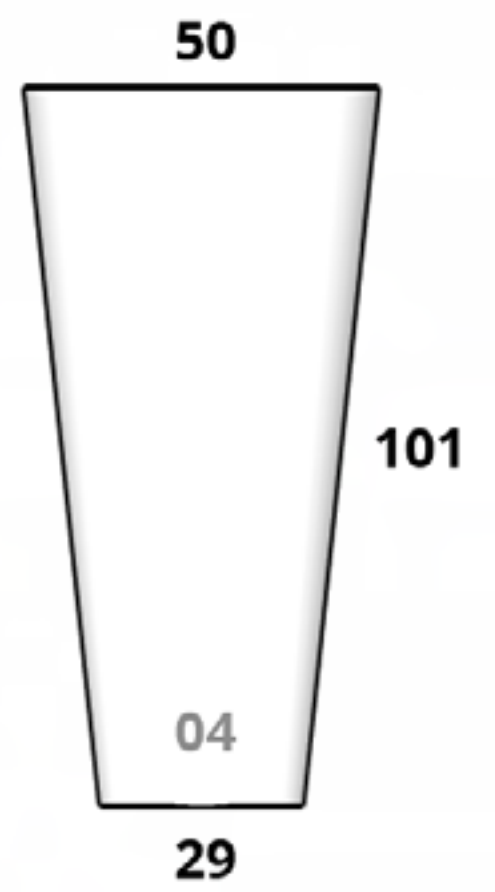

**CÓDIGO
ARIZONA 09 P/INT.**

Diám. Boca x Base x Altura
55 cm x 25 cm x 44 cm

**CÓDIGO
ARIZONA 03**

Diám. Boca x Base x Altura
60 cm x 30 cm x 52 cm

**CÓDIGO
ARIZONA 04**

Diám. Boca x Base x Altura
70 cm x 35 cm x 60 cm

**CÓDIGO
ARIZONA 05**

Diám. Boca x Base x Altura
80 cm x 40 cm x 69 cm

Bahamas

Tamaños:

CÓDIGO
BAHAMAS 01

Diám. Boca x Base x Altura
24 cm x 21 cm x 20 cm

CÓDIGO
BAHAMAS 02

Diám. Boca x Base x Altura
36 cm x 31.5 cm x 30 cm

CÓDIGO
BAHAMAS 03

Diám. Boca x Base x Altura
19 cm x 14 cm x 36 cm

CÓDIGO
BAHAMAS 04

Diám. Boca x Base x Altura
24 cm x 18 cm x 46 cm

Barcelona

Tamaños:

**CÓDIGO
BARCELONA 01**

**Diám. Boca x Base x Altura
35 cm x 20 cm x 71 cm**

**CÓDIGO
BARCELONA 02**

**Diám. Boca x Base x Altura
40 cm x 23 cm x 81 cm**

**CÓDIGO
BARCELONA 03**

**Diám. Boca x Base x Altura
45 cm x 23 cm x 91 cm**

**CÓDIGO
BARCELONA 04**

**Diám. Boca x Base x Altura
50 cm x 29 cm x 101 cm**