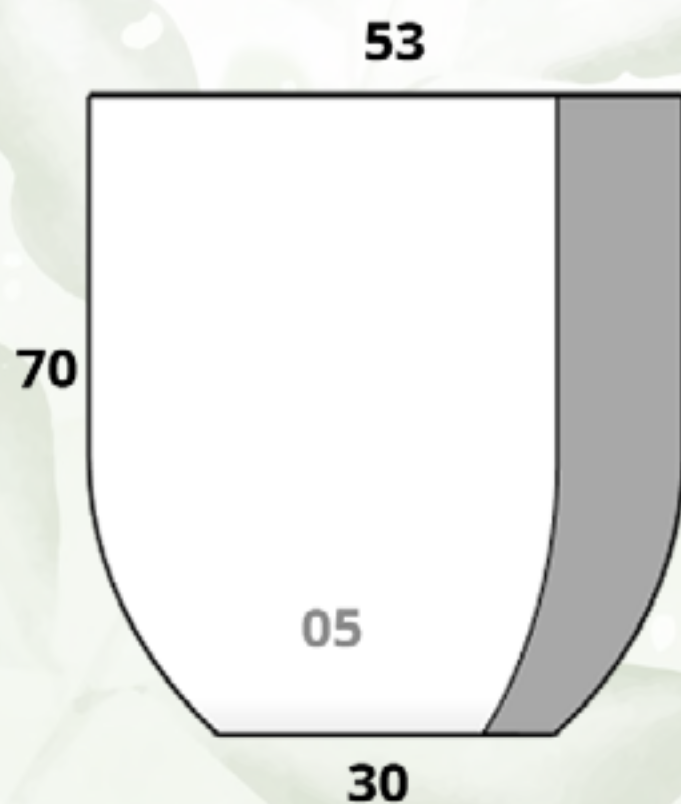

**CÓDIGO
KENIA 05***

L X A X B X Altura
53 cm x 53 cm x 30 cm x 70 cm

*Reforzada