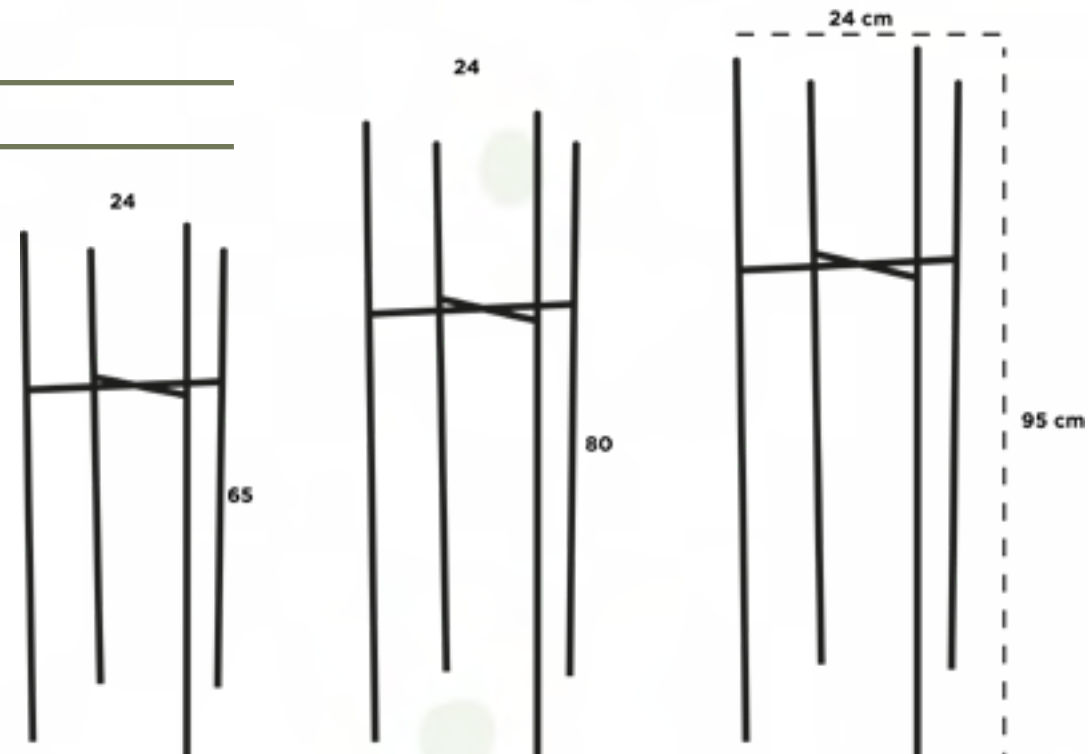

**BASE 4 PATAS PTR 3/4" B50
24 CM X 65 CM**

**BASE 4 PATAS PTR 3/4" B51
24 CM X 80 CM**

**BASE 4 PATAS PTR 3/4" B52
24 CM X 95 CM**

*Para Monaco #1.