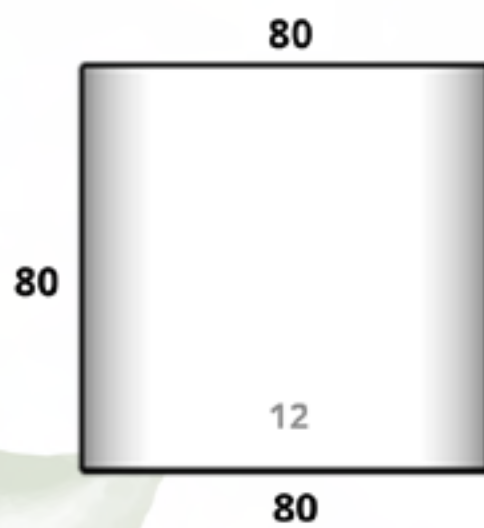

**CÓDIGO
ARIZONA 05**

Diám. Boca x Base x Altura
80 cm x 40 cm x 69 cm

Bahamas

Tamaños:

CÓDIGO
BAHAMAS 01

Diám. Boca x Base x Altura
24 cm x 21 cm x 20 cm

CÓDIGO
BAHAMAS 02

Diám. Boca x Base x Altura
36 cm x 31.5 cm x 30 cm

**CÓDIGO
CILINDRO 10**

Diám. Boca x Base x Altura
60 cm x 60 cm x 60 cm

Cilindro

Tamaños:

**CÓDIGO
CILINDRO 25**

Diám. Boca x Base x Altura
45 cm x 45 cm x 60 cm

**CÓDIGO
CILINDRO 01**

Diám. Boca x Base x Altura
120 cm x 120 cm x 75 cm

**CÓDIGO
CILINDRO 14**

Diám. Boca x Base x Altura
50 cm x 50 cm x 75 cm

**CÓDIGO
CILINDRO 26**

Diám. Boca x Base x Altura
90 cm x 90 cm x 75 cm

**CÓDIGO
CILINDRO 19**

Diám. Boca x Base x Altura
60 cm x 60 cm x 76 cm