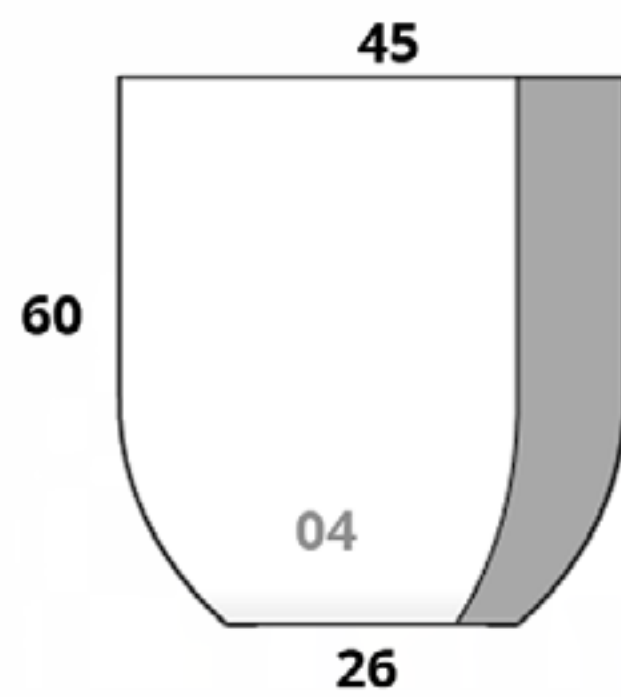

**CÓDIGO
KENIA 04**

L X A X B X Altura
45 cm x 45 cm x 26 cm x 60 cm