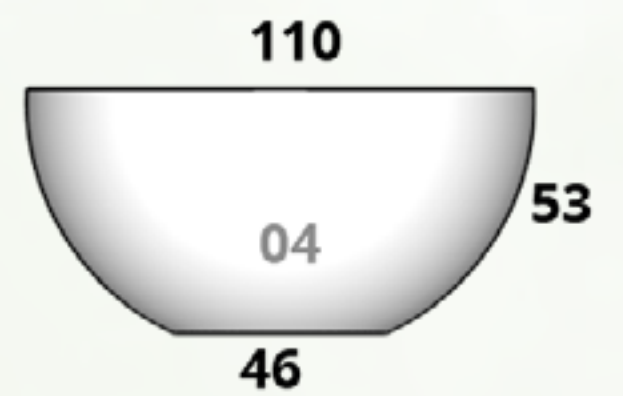

Diám. Boca x Base x Altura
40 cm x 14 cm x 15 cm

CÓDIGO
VENECIA 01

Diám. Boca x Base x Altura
40 cm x 18 cm x 19 cm

CÓDIGO
VENECIA 02

Diám. Boca x Base x Altura
56 cm x 25 cm x 26 cm

CÓDIGO
VENECIA 05

Diám. Boca x Base x Altura
68 cm x 25 cm x 32 cm

CÓDIGO
VENECIA 03

Diám. Boca x Base x Altura
79 cm x 33 cm x 38 cm

CÓDIGO
VENECIA 07

Diám. Boca x Base x Altura
100 cm x 53 cm x 43 cm

CÓDIGO
VENECIA 06

Diám. Boca x Base x Altura
80 cm x 53 cm x 38 cm

CÓDIGO
VENECIA 04

Diám. Boca x Base x Altura
110 cm x 46 cm x 53 cm

Venecia Pared

Tamaños:

CÓDIGO
VENECIA PARED 01
Diám. Boca x Ancho x Altura
40 cm x 20 cm x 20 cm

CÓDIGO
VENECIA PARED 02
Diám. Boca x Ancho x Altura
40 cm x 27 cm x 20 cm