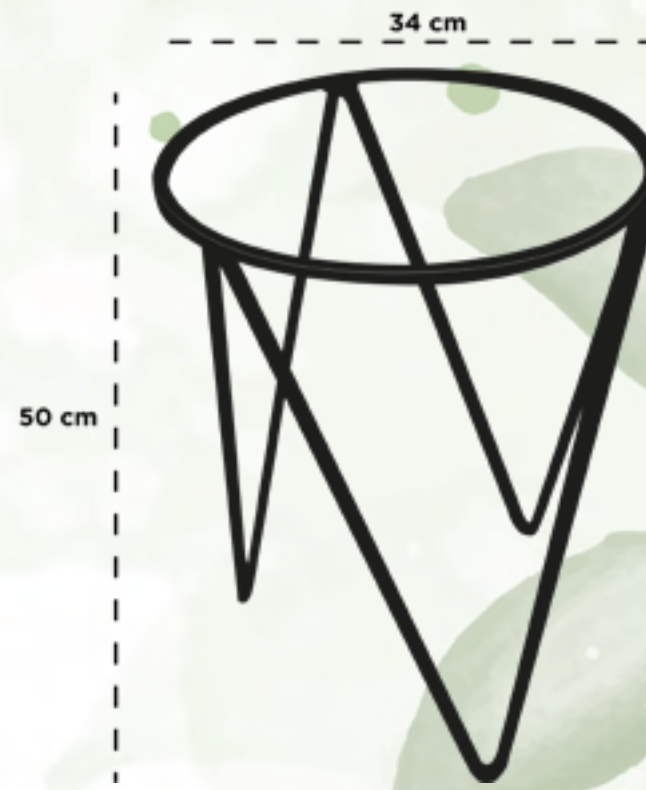

**BASE 3 PATAS TRIANGULAR VARILLA CUADRADA DE
3/8" B40
34 CM X 50 CM**

*Para Venecia Ovalada -03

**BASE 4 PATAS PTR 3/4" B50
24 CM X 65 CM**

**BASE 4 PATAS PTR 3/4" B51
24 CM X 80 CM**

**BASE 4 PATAS PTR 3/4" B52
24 CM X 95 CM**