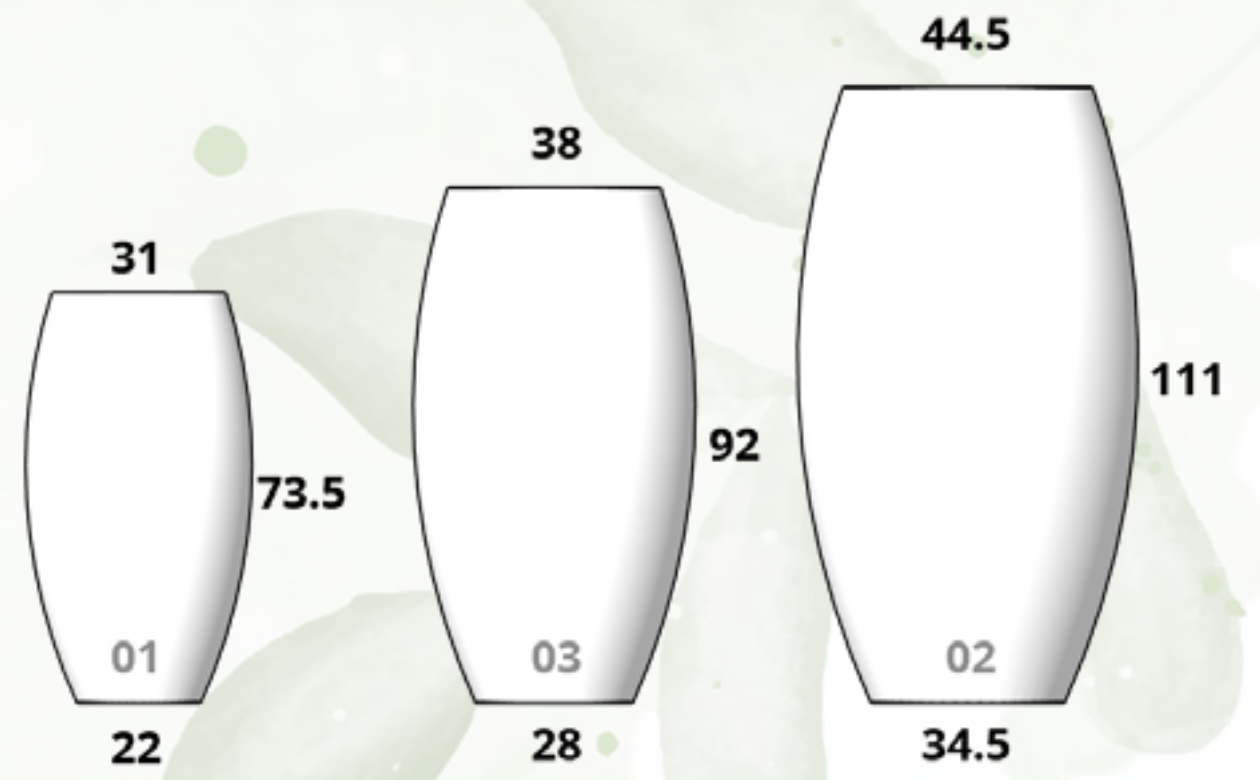

Dubai

**CÓDIGO
DUBAI 01**

Diám. Boca x Base x Altura
31 cm x 22 cm x 73.5 cm

**CÓDIGO
DUBAI 03**

Diám. Boca x Base x Altura
38 cm x 28 cm x 92 cm

**CÓDIGO
DUBAI 02**

Diám. Boca x Base x Altura
44.5 cm x 34.5 cm x 111 cm