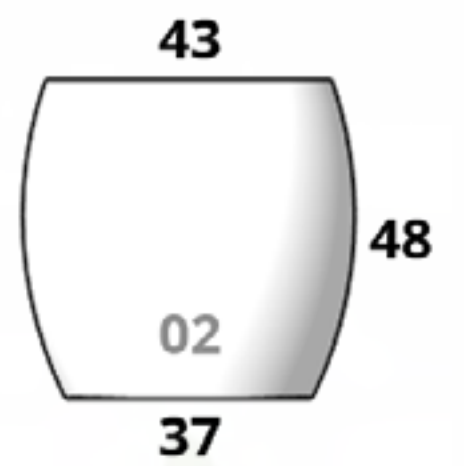

**CÓDIGO
FLORERO 01**

Diám. Boca x Base x Altura
17 cm x 17 cm x 24 cm

**CÓDIGO
FLORERO 02**

Diám. Boca x Base x Altura
17 cm x 17 cm x 30 cm

Gala

**CÓDIGO
GALA 01**

L X A X B X Altura
12 cm x 12 cm x 10 cm
x 10 cm

**CÓDIGO
GALA 02**

L X A X B X Altura
17 cm x 17 cm x 14 cm
x 10 cm

Gota de agua pared

**CÓDIGO
GOTA DE AGUA PARED**

Diám. Boca x Base x Altura
2 cm x 10 cm x 19 cm

Gota de cielo

60

CÓDIGO
GOTA DE CIELO 01
Diámetro x Altura
24 cm x 45 cm

CÓDIGO
GOTA DE CIELO 02
Diámetro x Altura
32 cm x 60 cm

Grecia

CÓDIGO
GRECIA
(CON/SIN NÚMERO)
L X A X B X Altura
45 cm x 30 cm x
30/20 cm x 56 cm

Hawaii

Tamaños:

**CÓDIGO
HAWAI MINI**

Diám. Boca x Base x Altura
17 cm x 11 cm x 16 cm

**CÓDIGO
HAWAI 05**

Diám. Boca x Base x Altura
25 cm x 21 cm x 28 cm

**CÓDIGO
HAWAI 01**

Diám. Boca x Base x Altura
33 cm x 28 cm x 37 cm

**CÓDIGO
HAWAI 02**

Diám. Boca x Base x Altura
43 cm x 37 cm x 48 cm