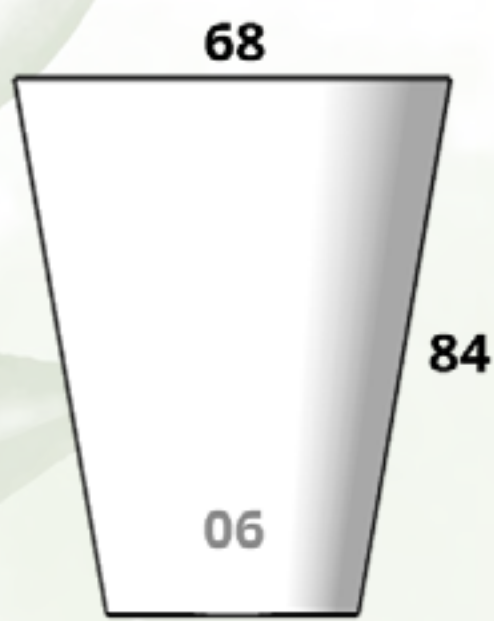

Tamaños:

**CÓDIGO
PARIS MINI**

Diám. Boca x Base x Altura
17 cm x 11 cm x 17 cm

**CÓDIGO
PARIS 07**

Diám. Boca x Base x Altura
39 cm x 28 cm x 30 cm

**CÓDIGO
PARIS 10**

Diám. Boca x Base x Altura
32.5 cm x 23.5 cm x 31 cm

**CÓDIGO
PARIS 01**

Diám. Boca x Base x Altura
48 cm x 35 cm x 37 cm

**CÓDIGO
PARIS 09**

Diám. Boca x Base x Altura
71 cm x 40 cm x 40 cm

**CÓDIGO
PARIS 02**

Diám. Boca x Base x Altura
50 cm x 38 cm x 45 cm

**CÓDIGO
PARIS 03**

Diám. Boca x Base x Altura
61 cm x 40 cm x 51 cm

**CÓDIGO
PARIS 04**

Diám. Boca x Base x Altura
60 cm x 39 cm x 60 cm

**CÓDIGO
PARIS 05**

Diám. Boca x Base x Altura
65 cm x 39 cm x 75 cm

**CÓDIGO
PARIS 06**

Diám. Boca x Base x Altura
68 cm x 39 cm x 84 cm

**CÓDIGO
PARIS 08**

Diám. Boca x Base x Altura
75 cm x 50 cm x 100 cm

Ramses

**CÓDIGO
RAMSES 01**

L X A X B X Altura
26 cm x 26 cm x 25 cm x 62 cm