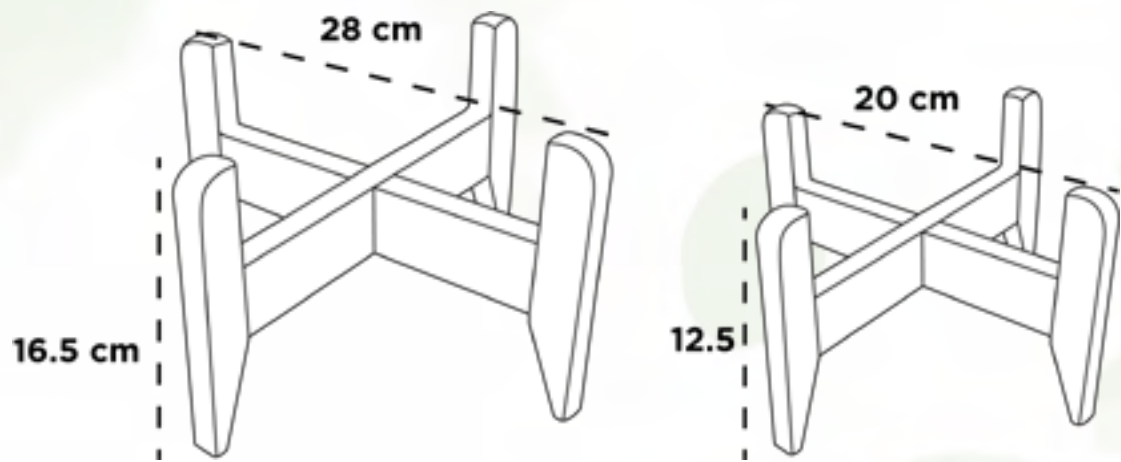

Accesorios

CÓDIGO: BASE DE MADERA P/FLORERO 04
20 CM X 20 CM X 12.5 CM

CÓDIGO: BASE DE MADERA P/FLORERO 05
20 CM X 20 CM X 12.5 CM