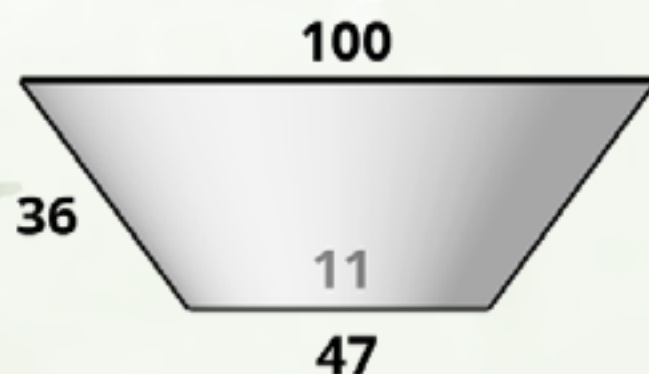

CÓDIGO
TAZON LISO 04

Diám. Boca x Base x Altura
81 cm x 38 cm x 29 cm

CÓDIGO
TAZON LISO 11

Diám. Boca x Base x Altura
100 cm x 47 cm x 36 cm

CÓDIGO
TAZON LISO 10

Diám. Boca x Base x Altura
120 cm x 56 cm x 43 cm