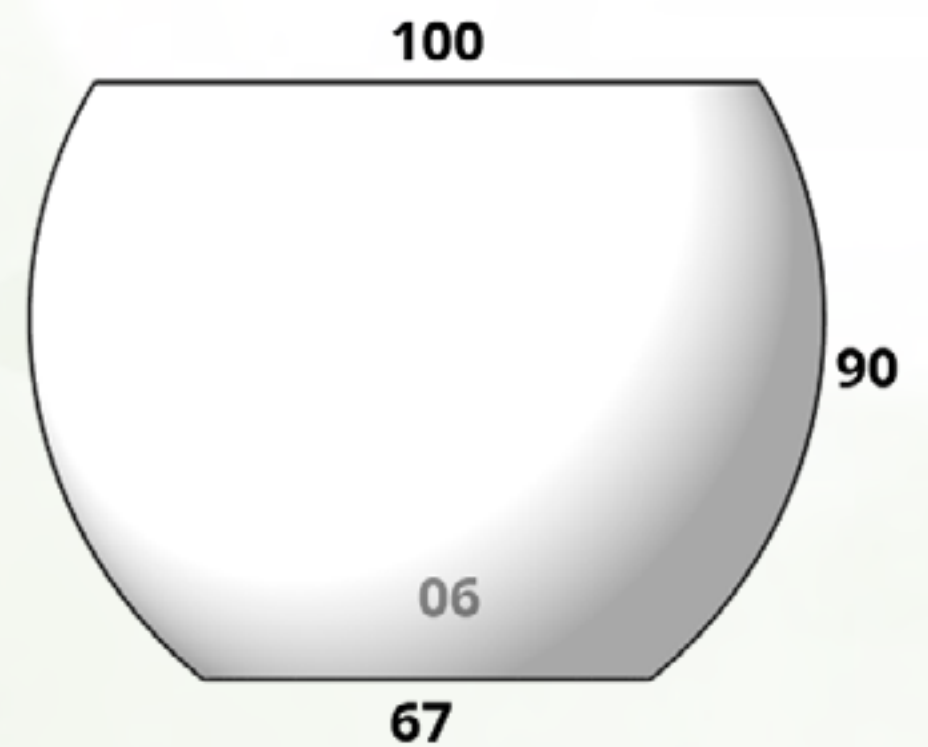

**CÓDIGO
HAWAI 06**

Diám. Boca x Base x Altura
100 cm x 67 cm x 90 cm