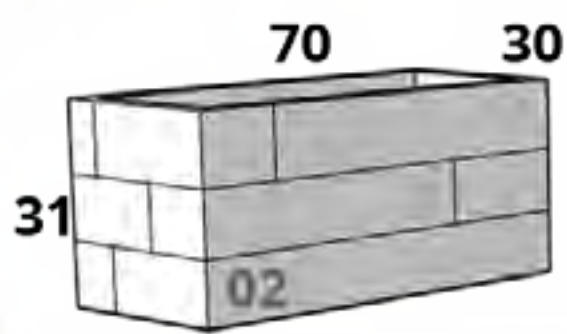

*Reforzada

Jardinera Madera

Tamaños:

CÓDIGO
JARDINERA MADERA 01
Largo x Ancho x Altura
50 cm x 25 cm x 21 cm

CÓDIGO
JARDINERA MADERA 02
Largo x Ancho x Altura
70 cm x 30 cm x 31 cm

CÓDIGO
JARDINERA MADERA 05
Largo x Ancho x Altura
100 cm x 35 cm x 40 cm