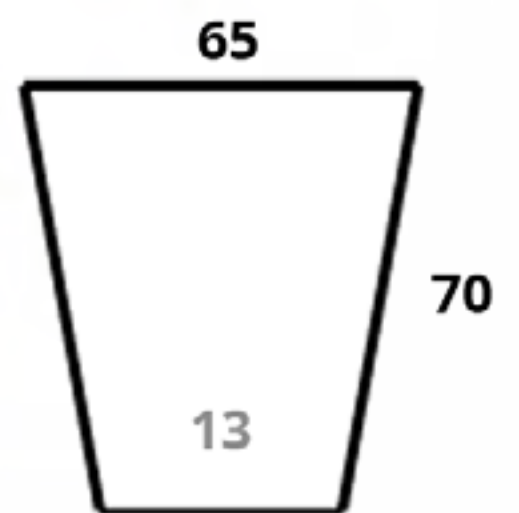

40

CÓDIGO CONICO LISO 13
L X A X B X Altura 65 cm x 65 cm x 40 cm x 70 cm
*Reforzada