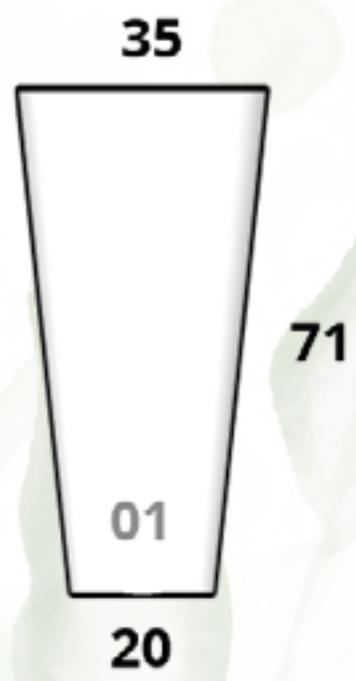

**CÓDIGO
ARIZONA 09 P/INT.**

Diám. Boca x Base x Altura
55 cm x 25 cm x 44 cm

**CÓDIGO
ARIZONA 03**

Diám. Boca x Base x Altura
60 cm x 30 cm x 52 cm

**CÓDIGO
ARIZONA 04**

Diám. Boca x Base x Altura
70 cm x 35 cm x 60 cm

**CÓDIGO
ARIZONA 05**

Diám. Boca x Base x Altura
80 cm x 40 cm x 69 cm

Bahamas

Tamaños:

CÓDIGO
BAHAMAS 01

Diám. Boca x Base x Altura
24 cm x 21 cm x 20 cm

CÓDIGO
BAHAMAS 02

Diám. Boca x Base x Altura
36 cm x 31.5 cm x 30 cm

CÓDIGO
BAHAMAS 03

Diám. Boca x Base x Altura
19 cm x 14 cm x 36 cm

CÓDIGO
BAHAMAS 04

Diám. Boca x Base x Altura
24 cm x 18 cm x 46 cm

Barcelona

Tamaños:

**CÓDIGO
BARCELONA 01**

**Diám. Boca x Base x Altura
35 cm x 20 cm x 71 cm**

**CÓDIGO
BARCELONA 02**

**Diám. Boca x Base x Altura
40 cm x 23 cm x 81 cm**

**CÓDIGO
BARCELONA 03**

**Diám. Boca x Base x Altura
45 cm x 23 cm x 91 cm**

**CÓDIGO
BARCELONA 04**

**Diám. Boca x Base x Altura
50 cm x 29 cm x 101 cm**