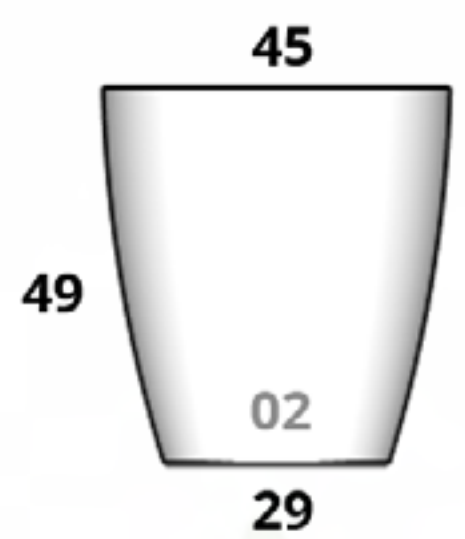

**CÓDIGO
BARCELONA 02**

**Diám. Boca x Base x Altura
40 cm x 23 cm x 81 cm**

**CÓDIGO
BARCELONA 03**

**Diám. Boca x Base x Altura
45 cm x 23 cm x 91 cm**

**CÓDIGO
BARCELONA 04**

**Diám. Boca x Base x Altura
50 cm x 29 cm x 101 cm**

Bonsai

Tamaños:

CÓDIGO BONSAI 01
L X A X B X Altura
20 cm x 20 cm x 14 cm x 6.5 cm

CÓDIGO BONSAI 02
L X A X B X Altura
25 cm x 25 cm x 17.5 cm x 6.5 cm

CÓDIGO BONSAI 03
L X A X B X Altura
30 cm x 30 cm x 21 cm x 7.5 cm

CÓDIGO BONSAI 04
L X A X B X Altura
35 cm x 35 cm x 24.5 cm x 7.5 cm

Brasil

Tamaños:

**CÓDIGO
BRASIL MINI**

Diám. Boca x Base x Altura
17 cm x 11 cm x 17.5 cm

**CÓDIGO
BRASIL 01**

Diám. Boca x Base x Altura
35 cm x 23 cm x 30 cm

**CÓDIGO
BRASIL 06**

Diám. Boca x Base x Altura
36 cm x 26 cm x 40 cm

**CÓDIGO
BRASIL 02**

Diám. Boca x Base x Altura
45 cm x 29 cm x 49 cm

**CÓDIGO
BRASIL 03**

Diám. Boca x Base x Altura
55 cm x 35 cm x 60 cm