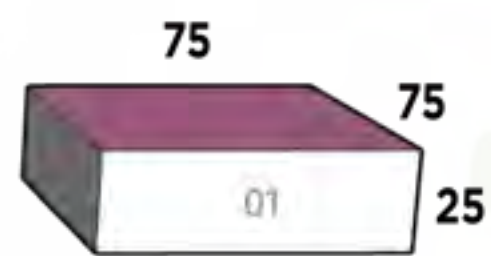

CÓDIGO
MACETA BANCA VIENA
Diám. Boca x Altura
120 cm x 70 cm

Victory

CÓDIGO
VICTORY 01
L X A X B X Altura
84 cm x 24 cm x
43/25 cm x 60 cm

Huerta Vertical

CÓDIGO JARDIN VERTICAL 01
Largo x Ancho x Altura 50 cm x 15 cm x 50 cm

CÓDIGO HUERTA VERTICAL 02
Largo x Ancho x Altura 80 cm x 24 cm x 109 cm

CÓDIGO COLECTOR
Largo x Ancho x Altura 60 cm x 10 cm x 20 cm

Sistema Flotante Hidroponia

CÓDIGO SISTEMA FLOTANTE 03
Diám. Boca x Altura 120 cm x 25