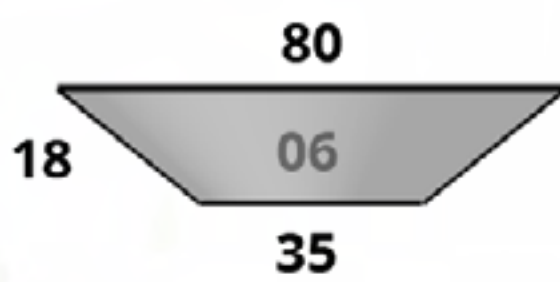

CÓDIGO
TAZON LISO 02

Diám. Boca x Base x Altura
49 cm x 29 cm x 17 cm

CÓDIGO
TAZON LISO COLGANTE 06

Diám. Boca x Base x Altura
80 cm x 35 cm x 18 cm

CÓDIGO
TAZON LISO 03

Diám. Boca x Base x Altura
61 cm x 29 cm x 20 cm

CÓDIGO
TAZON LISO 07

Diám. Boca x Base x Altura
70 cm x 29 cm x 25 cm