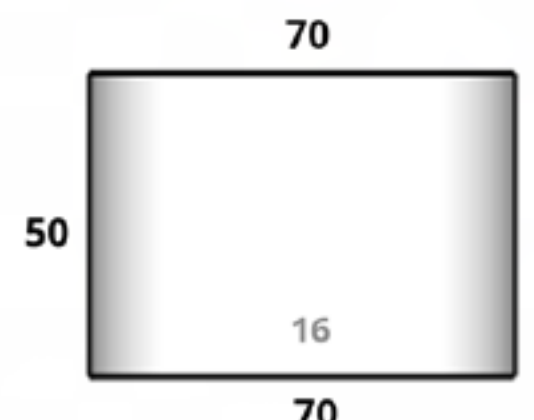

**CÓDIGO
ARIZONA 05**

Diám. Boca x Base x Altura
80 cm x 40 cm x 69 cm

Bahamas

Tamaños:

CÓDIGO
BAHAMAS 01

Diám. Boca x Base x Altura
24 cm x 21 cm x 20 cm

CÓDIGO
BAHAMAS 02

Diám. Boca x Base x Altura
36 cm x 31.5 cm x 30 cm

**CÓDIGO
CILINDRO 17**

Diám. Boca x Base x Altura
30 cm x 30 cm x 30 cm

**CÓDIGO
CILINDRO 21**

Diám. Boca x Base x Altura
50 cm x 50 cm x 33 cm

**CÓDIGO
CILINDRO 05**

Diám. Boca x Base x Altura
50 cm x 50 cm x 40 cm

**CÓDIGO
CILINDRO 08**

Diám. Boca x Base x Altura
60 cm x 60 cm x 40 cm

**CÓDIGO
CILINDRO 11**

Diám. Boca x Base x Altura
40 cm x 40 cm x 40 cm

**CÓDIGO
CILINDRO 20**

Diám. Boca x Base x Altura
30 cm x 30 cm x 40 cm

**CÓDIGO
CILINDRO 06**

Diám. Boca x Base x Altura
50 cm x 50 cm x 50 cm

**CÓDIGO
CILINDRO 09**

Diám. Boca x Base x Altura
60 cm x 60 cm x 50 cm

**CÓDIGO
CILINDRO 16**

Diám. Boca x Base x Altura
70 cm x 70 cm x 50 cm