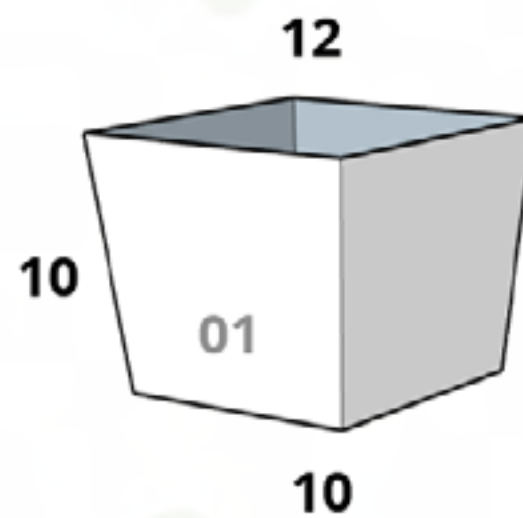

Flobrero

**CÓDIGO
FLORERO 03**

Diám. Boca x Base x Altura
17 cm x 17 cm x 10 cm

**CÓDIGO
FLORERO 04 C/CORONA**

Diám. Boca x Base x Altura
17 cm x 17 cm x 10 cm

**CÓDIGO
FLORERO 05 C/CORONA**

Diám. Boca x Base x Altura
23 cm x 23 cm x 12 cm

**CÓDIGO
FLORERO 01**

Diám. Boca x Base x Altura
17 cm x 17 cm x 24 cm

**CÓDIGO
FLORERO 02**

Diám. Boca x Base x Altura
17 cm x 17 cm x 30 cm

Gala

**CÓDIGO
GALA 01**

L X A X B X Altura
12 cm x 12 cm x 10 cm
x 10 cm

**CÓDIGO
GALA 02**

L X A X B X Altura
17 cm x 17 cm x 14 cm
x 10 cm

Gota de agua pared

**CÓDIGO
GOTA DE AGUA PARED**

Diám. Boca x Base x Altura
2 cm x 10 cm x 19 cm

Gota de cielo

60

CÓDIGO
GOTA DE CIELO 01
Diámetro x Altura
24 cm x 45 cm