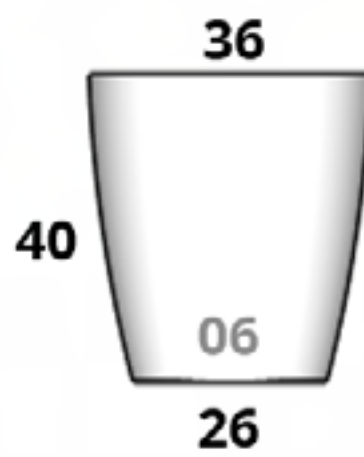

**CÓDIGO
BARCELONA 02**

**Diám. Boca x Base x Altura
40 cm x 23 cm x 81 cm**

**CÓDIGO
BARCELONA 03**

**Diám. Boca x Base x Altura
45 cm x 23 cm x 91 cm**

**CÓDIGO
BARCELONA 04**

**Diám. Boca x Base x Altura
50 cm x 29 cm x 101 cm**

Bonsai

Tamaños:

CÓDIGO BONSAI 01
L X A X B X Altura
20 cm x 20 cm x 14 cm x 6.5 cm

CÓDIGO BONSAI 02
L X A X B X Altura
25 cm x 25 cm x 17.5 cm x 6.5 cm

CÓDIGO BONSAI 03
L X A X B X Altura
30 cm x 30 cm x 21 cm x 7.5 cm

CÓDIGO BONSAI 04
L X A X B X Altura
35 cm x 35 cm x 24.5 cm x 7.5 cm

Brasil

Tamaños:

**CÓDIGO
BRASIL MINI**

Diám. Boca x Base x Altura
17 cm x 11 cm x 17.5 cm

**CÓDIGO
BRASIL 01**

Diám. Boca x Base x Altura
35 cm x 23 cm x 30 cm

**CÓDIGO
BRASIL 06**

Diám. Boca x Base x Altura
36 cm x 26 cm x 40 cm

**CÓDIGO
BRASIL 02**

Diám. Boca x Base x Altura
45 cm x 29 cm x 49 cm

**CÓDIGO
BRASIL 03**

Diám. Boca x Base x Altura
55 cm x 35 cm x 60 cm