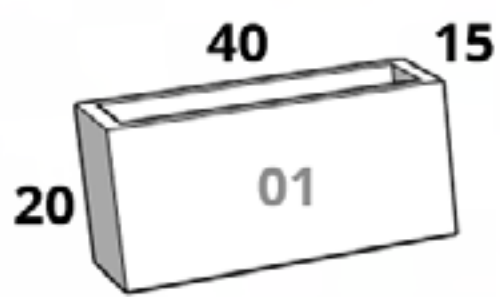

*Reforzada

Jardinera Madera

Tamaños:

CÓDIGO
JARDINERA MADERA 01
Largo x Ancho x Altura
50 cm x 25 cm x 21 cm

CÓDIGO
JARDINERA MADERA 02
Largo x Ancho x Altura
70 cm x 30 cm x 31 cm

CÓDIGO
JARDINERA MADERA 05
Largo x Ancho x Altura
100 cm x 35 cm x 40 cm

CÓDIGO
JARDINERA MADERA 03
Largo x Ancho x Altura
90 cm x 35 cm x 41 cm

CÓDIGO
JARDINERA MADERA 04
Largo x Ancho x Altura
50 cm x 50 cm x 50 cm

Jardinera Pared

CÓDIGO
JARDINERA PARED 01
Largo x Ancho x Altura
 40 cm x 15 cm x 20 cm