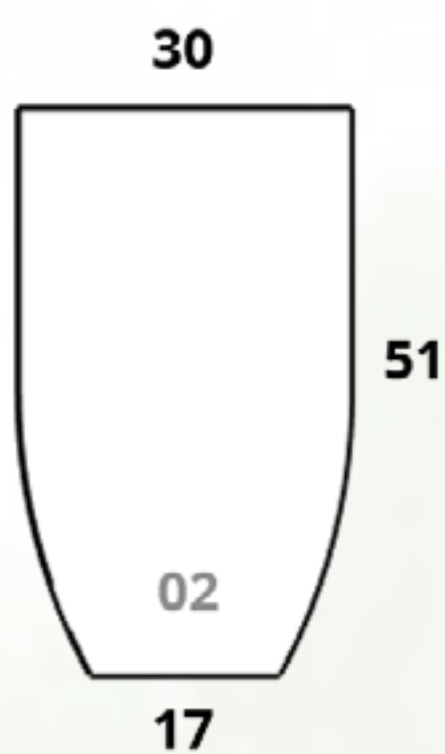

Largo x Ancho x Altura
100 cm x 100 cm x 100 cm

*Reforzada

120
12 120

**CÓDIGO
CUADRADO LISO 12***

Largo x Ancho x Altura
120 cm x 120 cm x 120cm

*Reforzada

Cuadrado Cónico

Tamaños:

CÓDIGO
CUADRADO CONICO 01
L X A X B X Altura
20 cm x 20 cm x 13 cm
X 39 cm

CÓDIGO
CUADRADO CONICO 02
L X A X B X Altura
30 cm x 30 cm x 17 cm
X 51 cm

CÓDIGO
CUADRADO CONICO 03
L X A X B X Altura
38 cm x 38 cm x 22 cm
X 63 cm

Cubo Liso

Tamaños:

**CÓDIGO
CUBO LISO 01**

Largo x Ancho x Altura
24 cm x 24 cm x 55 cm

**CÓDIGO
CUBO LISO 05**

Largo x Ancho x Altura
30 cm x 30 cm x 60 cm

**CÓDIGO
CUBO LISO 02**

Largo x Ancho x Altura
24 cm x 24 cm x 75 cm