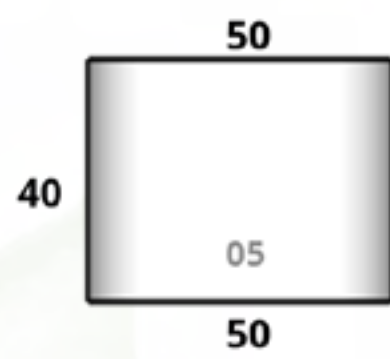

**CÓDIGO
CANCÚN 03**

Diám. Boca x Base x Altura
50 cm x 43 cm x 55 cm

**CÓDIGO
CANCÚN 04**

Diám. Boca x Base x Altura
59 cm x 51 cm x 65 cm

Caribe

Tamaños:

**CÓDIGO
CARIBE 01**

L X A X B X Altura
45 cm x 45 cm x 28 cm x 30 cm

**CÓDIGO
CARIBE 02**

L X A X B X Altura
51.5 cm x 51.5 cm x 29 cm x 51 cm

**CÓDIGO
CARIBE 03**

L X A X B X Altura
57.5 cm x 57.5 cm x 37 cm x 71 cm

**CÓDIGO
CARIBE 04**

L X A X B X Altura
62 cm x 62 cm x 43 cm x 91 cm

Tamaños:

**CÓDIGO
CILINDRO 03**

Diám. Boca x Base x Altura
90 cm x 90 cm x 20 cm

**CÓDIGO
CILINDRO 18**

Diám. Boca x Base x Altura
23 cm x 23 cm x 23 cm

**CÓDIGO
CILINDRO 13**

Diám. Boca x Base x Altura
40 cm x 40 cm x 30 cm

**CÓDIGO
CILINDRO 17**

Diám. Boca x Base x Altura
30 cm x 30 cm x 30 cm

**CÓDIGO
CILINDRO 21**

Diám. Boca x Base x Altura
50 cm x 50 cm x 33 cm

**CÓDIGO
CILINDRO 05**

Diám. Boca x Base x Altura
50 cm x 50 cm x 40 cm