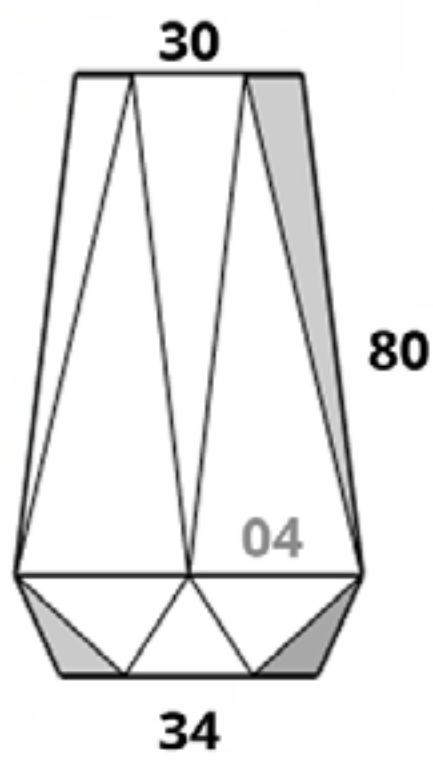

Cubo Liso

Tamaños:

**CÓDIGO
CUBO LISO 01**

Largo x Ancho x Altura
24 cm x 24 cm x 55 cm

**CÓDIGO
CUBO LISO 05**

Largo x Ancho x Altura
30 cm x 30 cm x 60 cm

**CÓDIGO
CUBO LISO 02**

Largo x Ancho x Altura
24 cm x 24 cm x 75 cm

**CÓDIGO
CUBO LISO
ROMANO 07**

Largo x Ancho x Altura
30 cm x 30 cm x 80 cm

**CÓDIGO
CUBO LISO 06***

Largo x Ancho x Altura
40 cm x 40 cm x 80 cm

*Reforzada

**CÓDIGO
CUBO LISO 03***

Largo x Ancho x Altura
30 cm x 30 cm x 85 cm

*Reforzada

**CÓDIGO
CUBO LISO 04***

Largo x Ancho x Altura
30 cm x 30 cm x 100 cm

*Reforzada

Diamante

Tamaños:

**CÓDIGO
DIAMANTE 02**

Diám. Boca x Base x Altura
30 cm x 34 cm x 48 cm

**CÓDIGO
DIAMANTE 03**

Diám. Boca x Base x Altura
38 cm x 42 cm x 60 cm

**CÓDIGO
DIAMANTE 04**

Diám. Boca x Base x Altura
30 cm x 34 cm x 80 cm

**CÓDIGO
DIAMANTE 05**

Diám. Boca x Base x Altura
38 cm x 42 cm x 100 cm