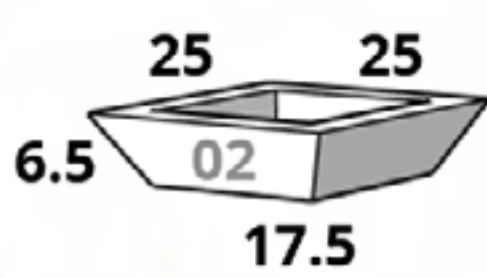

CÓDIGO
BAHAMAS 03

Diám. Boca x Base x Altura
19 cm x 14 cm x 36 cm

CÓDIGO
BAHAMAS 04

Diám. Boca x Base x Altura
24 cm x 18 cm x 46 cm

Barcelona

Tamaños:

**CÓDIGO
BARCELONA 01**

**Diám. Boca x Base x Altura
35 cm x 20 cm x 71 cm**

**CÓDIGO
BARCELONA 02**

**Diám. Boca x Base x Altura
40 cm x 23 cm x 81 cm**

**CÓDIGO
BARCELONA 03**

**Diám. Boca x Base x Altura
45 cm x 23 cm x 91 cm**

**CÓDIGO
BARCELONA 04**

**Diám. Boca x Base x Altura
50 cm x 29 cm x 101 cm**

Bonsai

Tamaños:

CÓDIGO BONSAI 01
L X A X B X Altura
20 cm x 20 cm x 14 cm x 6.5 cm

CÓDIGO BONSAI 02
L X A X B X Altura
25 cm x 25 cm x 17.5 cm x 6.5 cm

CÓDIGO BONSAI 03
L X A X B X Altura
30 cm x 30 cm x 21 cm x 7.5 cm