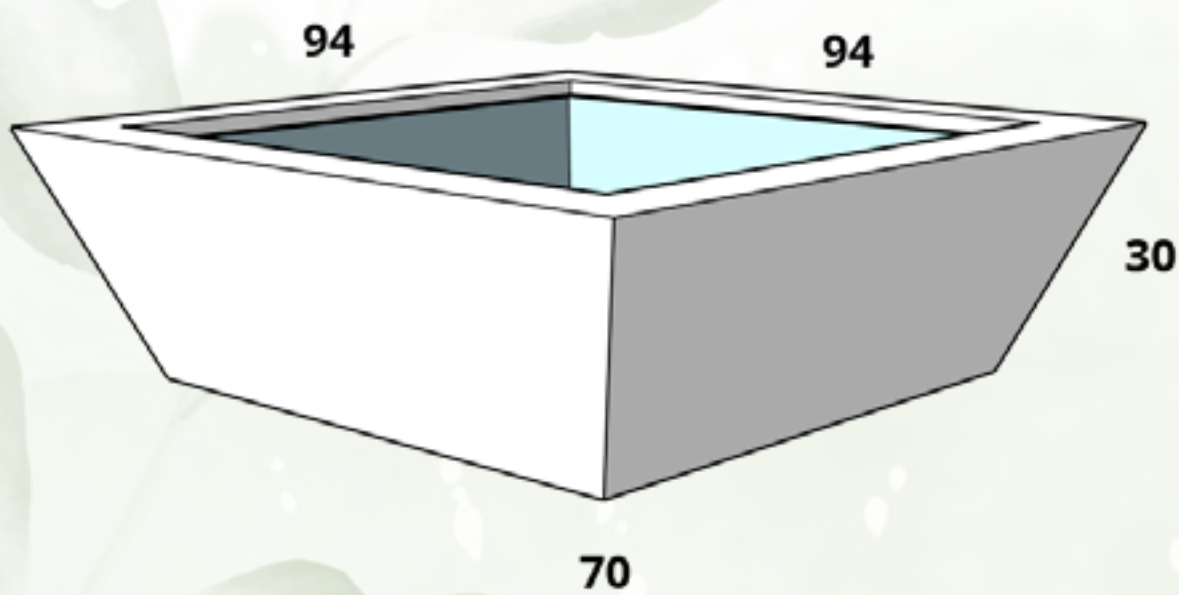

Tazon Conico Liso

**CÓDIGO
TAZON CONICO
LISO 01**
L X A X B X Altura
94 cm x 94 cm x 70 cm
x 30 cm