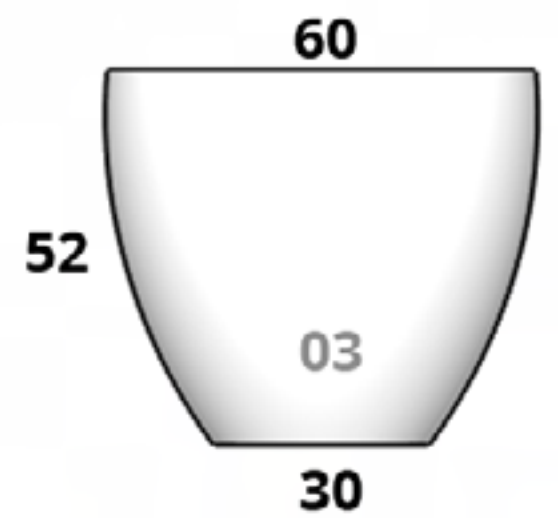

**CÓDIGO
ARIZONA MINI**

Diám. Boca x Base x Altura
20 cm x 10 cm x 17 cm

**CÓDIGO
ARIZONA 06**

Diám. Boca x Base x Altura
33 cm x 16.5 cm x 33 cm

**CÓDIGO
ARIZONA 08 P/INT.**

Diám. Boca x Base x Altura
41.5 cm x 18 cm x 33 cm

**CÓDIGO
ARIZONA 01**

Diám. Boca x Base x Altura
40 cm x 20 cm x 34 cm

**CÓDIGO
ARIZONA 07**

Diám. Boca x Base x Altura
38 cm x 19 cm x 38 cm

**CÓDIGO
ARIZONA 02**

Diám. Boca x Base x Altura
50 cm x 25 cm x 43 cm

**CÓDIGO
ARIZONA 09 P/INT.**

Diám. Boca x Base x Altura
55 cm x 25 cm x 44 cm

**CÓDIGO
ARIZONA 03**

Diám. Boca x Base x Altura
60 cm x 30 cm x 52 cm

**CÓDIGO
ARIZONA 04**

Diám. Boca x Base x Altura
70 cm x 35 cm x 60 cm

**CÓDIGO
ARIZONA 05**

Diám. Boca x Base x Altura
80 cm x 40 cm x 69 cm

Bahamas

Tamaños:

CÓDIGO
BAHAMAS 01

Diám. Boca x Base x Altura
24 cm x 21 cm x 20 cm

CÓDIGO
BAHAMAS 02

Diám. Boca x Base x Altura
36 cm x 31.5 cm x 30 cm