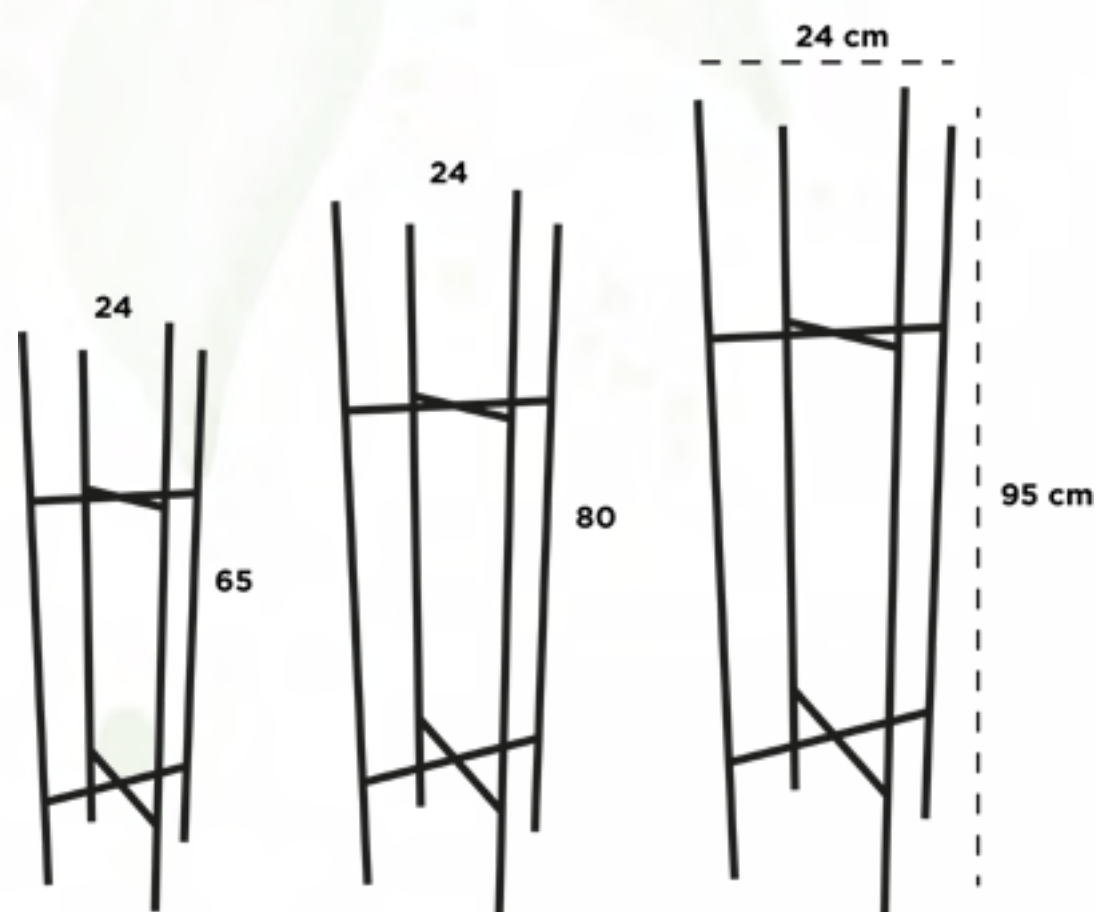

BASE 4 PATAS VARILLA REDONDA DE 3/8" B10
24 CM X 65 CM

BASE 4 PATAS VARILLA REDONDA DE 3/8" B11
24 CM X 80 CM

BASE 4 PATAS VARILLA REDONDA DE 3/8" B12
24 CM X 80 CM