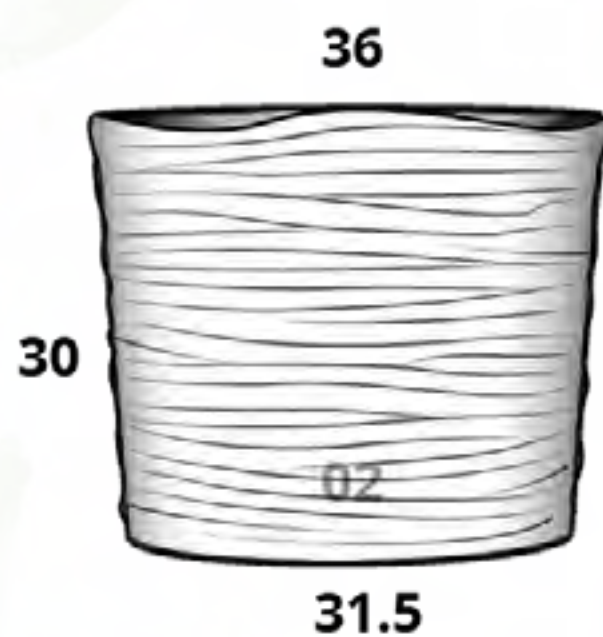

**CÓDIGO
ARIZONA 09 P/INT.**

Diám. Boca x Base x Altura
55 cm x 25 cm x 44 cm

**CÓDIGO
ARIZONA 03**

Diám. Boca x Base x Altura
60 cm x 30 cm x 52 cm

**CÓDIGO
ARIZONA 04**

Diám. Boca x Base x Altura
70 cm x 35 cm x 60 cm

**CÓDIGO
ARIZONA 05**

Diám. Boca x Base x Altura
80 cm x 40 cm x 69 cm

Bahamas

Tamaños:

CÓDIGO
BAHAMAS 01

Diám. Boca x Base x Altura
24 cm x 21 cm x 20 cm

CÓDIGO
BAHAMAS 02

Diám. Boca x Base x Altura
36 cm x 31.5 cm x 30 cm

CÓDIGO
BAHAMAS 03

Diám. Boca x Base x Altura
19 cm x 14 cm x 36 cm

CÓDIGO
BAHAMAS 04

Diám. Boca x Base x Altura
24 cm x 18 cm x 46 cm

Barcelona

Tamaños:

**CÓDIGO
BARCELONA 01**

**Diám. Boca x Base x Altura
35 cm x 20 cm x 71 cm**