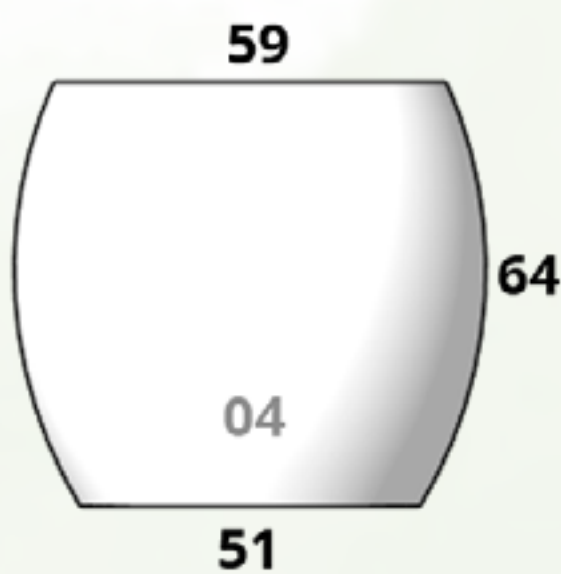

**CÓDIGO
HAWAI 04**

Diám. Boca x Base x Altura
59 cm x 51 cm x 64 cm