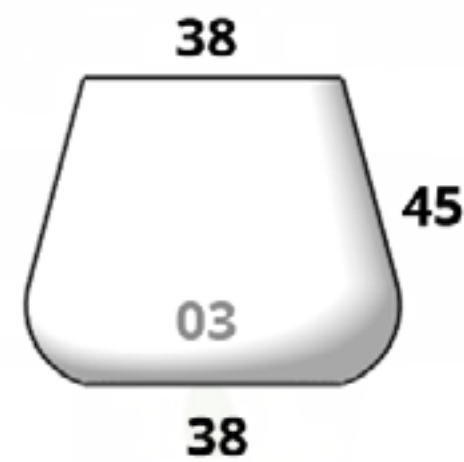

Holanda

Tamaños:

**CÓDIGO
HOLANDA MINI**

L X A X B X Altura
17 cm x 17 cm x 10 cm x 16 cm

**CÓDIGO
HOLANDA 01**

L X A X B X Altura
48 cm x 48 cm x 30 cm x 48 cm

**CÓDIGO
HOLANDA 02**

L X A X B X Altura
60 cm x 60 cm x 38 cm x 60 cm

*Reforzada

**CÓDIGO
HOLANDA 05***

L X A X B X Altura
54 cm x 54 cm x 34 cm x 98 cm

*Reforzada

**CÓDIGO
HOLANDA 06***

L X A X B X Altura
60 cm x 60 cm x 38 cm x 108 cm

*Reforzada

Indiana

Tamaños:

**CÓDIGO
INDIANA MINI**

Diám. Boca x Base x Altura
20 cm x 20 cm x 15 cm

**CÓDIGO
INDIANA 01**

Diám. Boca x Base x Altura
30 cm x 30 cm x 35 cm

**CÓDIGO
INDIANA 02**

Diám. Boca x Base x Altura
60 cm x 38 cm x 45 cm

**CÓDIGO
INDIANA 03**

Diám. Boca x Base x Altura
38 cm x 38 cm x 45 cm

**CÓDIGO
INDIANA 04**

Diám. Boca x Base x Altura
40 cm x 40 cm x 60 cm

**CÓDIGO
INDIANA 05**

Diám. Boca x Base x Altura
42 cm x 42 cm x 75 cm