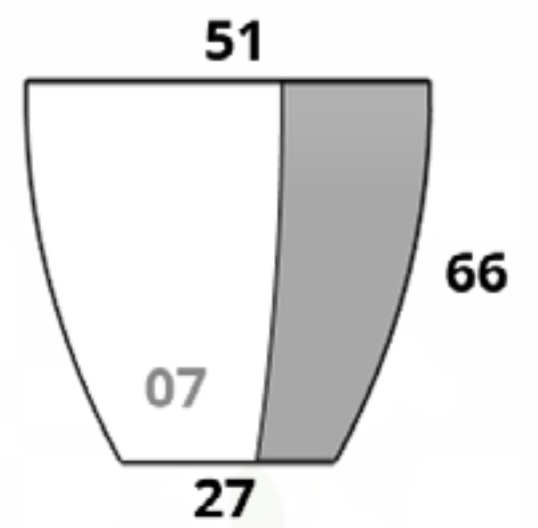

**CÓDIGO
HAWAI 03**

Diám. Boca x Base x Altura
51 cm x 44 cm x 55 cm

**CÓDIGO
HAWAI 04**

Diám. Boca x Base x Altura
59 cm x 51 cm x 64 cm

**CÓDIGO
HAWAI 06**

Diám. Boca x Base x Altura
100 cm x 67 cm x 90 cm

Holanda

Tamaños:

**CÓDIGO
HOLANDA MINI**

L X A X B X Altura
17 cm x 17 cm x 10 cm x 16 cm

**CÓDIGO
HOLANDA 01**

L X A X B X Altura
48 cm x 48 cm x 30 cm x 48 cm

**CÓDIGO
HOLANDA 02**

L X A X B X Altura
60 cm x 60 cm x 38 cm x 60 cm

**CÓDIGO
HOLANDA 07***

L X A X B X Altura
60 cm x 60 cm x 38 cm x 60 cm

*S/Plato Integrado

**CÓDIGO
HOLANDA 03**

L X A X B X Altura
42 cm x 42 cm x 26 cm x 76 cm

*Reforzada

**CÓDIGO
HOLANDA 04**

L X A X B X Altura
48 cm x 48 cm x 30 cm x 87 cm