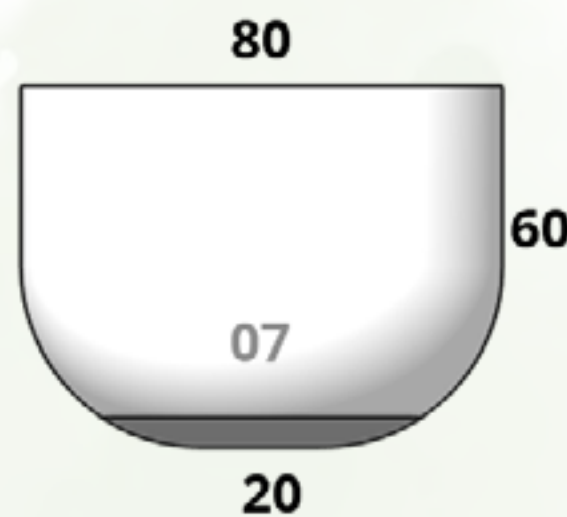

CÓDIGO
TAZON LISO 11

Diám. Boca x Base x Altura
100 cm x 47 cm x 36 cm

CÓDIGO
TAZON LISO 10

Diám. Boca x Base x Altura
120 cm x 56 cm x 43 cm

Tazón Monaco

Tamaños:

CÓDIGO
TAZON MONACO MINI

Diám. Boca x Base x Altura
23 cm x 12 cm x 36 cm

CÓDIGO
TAZON MONACO 02

Diám. Boca x Base x Altura
30 cm x 13 cm x 30 cm

CÓDIGO
TAZON MONACO 03

Diám. Boca x Base x Altura
38 cm x 16 cm x 38 cm

CÓDIGO
TAZON MONACO 04

Diám. Boca x Base x Altura
45 cm x 29 cm x 45 cm

CÓDIGO
TAZON MONACO 05

Diám. Boca x Base x Altura
53 cm x 25 cm x 53 cm

CÓDIGO
TAZON MONACO 06

Diám. Boca x Base x Altura
55 cm x 55 cm x 55 cm

CÓDIGO
TAZON MONACO 07

Diám. Boca x Base x Altura
80 cm x 20 cm x 60 cm