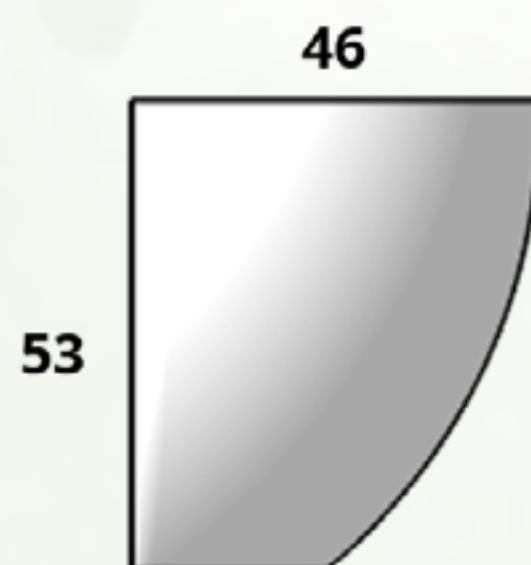

Diám. Boca x Base x Altura
40 cm x 14 cm x 15 cm

CÓDIGO
VENECIA 01

Diám. Boca x Base x Altura
40 cm x 18 cm x 19 cm

CÓDIGO
VENECIA 02

Diám. Boca x Base x Altura
56 cm x 25 cm x 26 cm

CÓDIGO
VENECIA 05

Diám. Boca x Base x Altura
68 cm x 25 cm x 32 cm

CÓDIGO
VENECIA 03

Diám. Boca x Base x Altura
79 cm x 33 cm x 38 cm

CÓDIGO
VENECIA 07

Diám. Boca x Base x Altura
100 cm x 53 cm x 43 cm

CÓDIGO
VENECIA 06

Diám. Boca x Base x Altura
80 cm x 53 cm x 38 cm

CÓDIGO
VENECIA 04

Diám. Boca x Base x Altura
110 cm x 46 cm x 53 cm

Venecia Pared

Tamaños:

CÓDIGO
VENECIA PARED 01
Diám. Boca x Ancho x Altura
40 cm x 20 cm x 20 cm

CÓDIGO
VENECIA PARED 02
Diám. Boca x Ancho x Altura
40 cm x 27 cm x 20 cm

CÓDIGO
VENECIA PARED 06
Diám. Boca x Ancho x Altura
40 cm x 18 cm x 24 cm

CÓDIGO
VENECIA PARED 05
Diám. Boca x Ancho x Altura
56 cm x 25 cm x 26 cm

CÓDIGO
VENECIA PARED 03
Diám. Boca x Ancho x Altura
79 cm x 33 cm x 38 cm