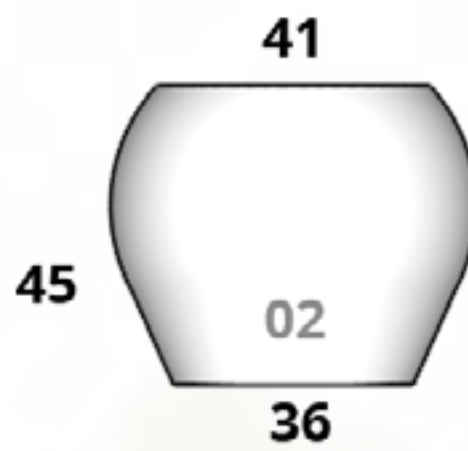

**CÓDIGO
BRASIL 04**

Diám. Boca x Base x Altura
65 cm x 41 cm x 71 cm

**CÓDIGO
BRASIL 05**

Diám. Boca x Base x Altura
75 cm x 48 cm x 82 cm

Cairo

Tamaños:

**CÓDIGO
CAIRO 01**

Diám. Boca x Base x Altura
35 cm x 30 cm x 57 cm

**CÓDIGO
CAIRO 04**

Diám. Boca x Base x Altura
35 cm x 28 cm x 85 cm

**CÓDIGO
CAIRO 02**

Diám. Boca x Base x Altura
45 cm x 27 cm x 110 cm

**CÓDIGO
CAIRO 03**

Diám. Boca x Base x Altura
26 cm x 19 cm x 131 cm

Cancún

Tamaños:

**CÓDIGO
CANCÚN MINI**

Diám. Boca x Base x Altura
17 cm x 15 cm x 18.5 cm

**CÓDIGO
CANCÚN 01**

Diám. Boca x Base x Altura
32 cm x 28 cm x 35 cm

**CÓDIGO
CANCÚN 02**

Diám. Boca x Base x Altura
41 cm x 36 cm x 45 cm

**CÓDIGO
CANCÚN 03**

Diám. Boca x Base x Altura
50 cm x 43 cm x 55 cm

**CÓDIGO
CANCÚN 04**

Diám. Boca x Base x Altura
59 cm x 51 cm x 65 cm

Caribe

Tamaños:

**CÓDIGO
CARIBE 01**

L X A X B X Altura
45 cm x 45 cm x 28 cm x 30 cm