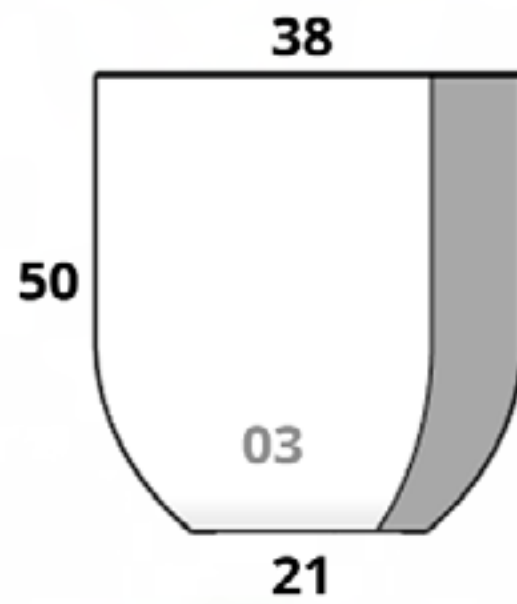

CÓDIGO
JARDINERA PARED 02
Largo x Ancho x Altura
 80 cm x 15 cm x 20 cm

CÓDIGO
JARDINERA PARED 03
Largo x Ancho x Altura
 120 cm x 15 cm x 20 cm

Kadabra

CÓDIGO
KADABRA 01
Diám. Boca x Base x Altura
 31 cm x 22 cm x 73.5 cm

CÓDIGO
KADABRA 02
Diám. Boca x Base x Altura
 44.5 cm x 34.5 cm x 110 cm

Kenia

**CÓDIGO
KENIA 01**

L X A X B X Altura
23 cm x 23 cm x 13 cm x 30 cm

**CÓDIGO
KENIA 02**

L X A X B X Altura
30 cm x 30 cm x 17 cm x 40 cm