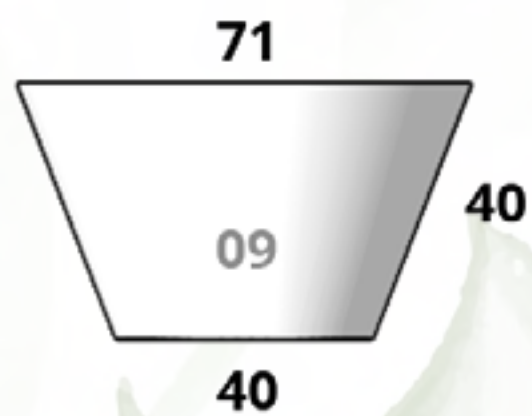

**CÓDIGO
PARIS 09**

Diám. Boca x Base x Altura
71 cm x 40 cm x 40 cm