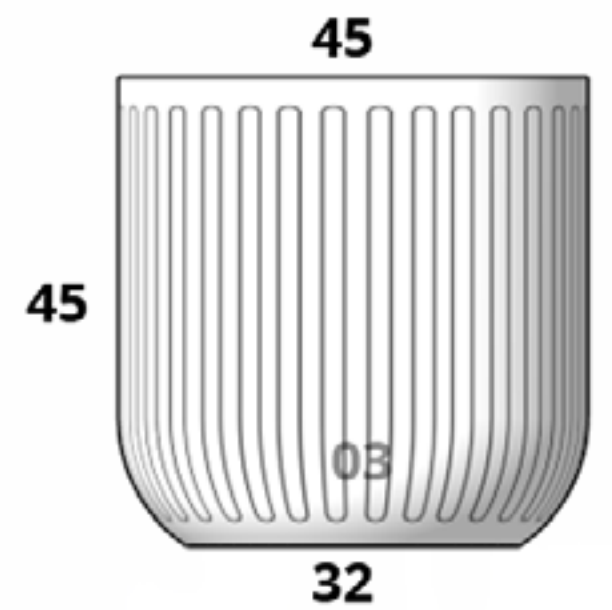

CÓDIGO
MONACO 04

Diám. Boca x Base x Altura
45 cm x 23 cm x 60 cm

CÓDIGO
MONACO 06

Diám. Boca x Base x Altura
53 cm x 27 cm x 70 cm

CÓDIGO
MONACO 05

Diám. Boca x Base x Altura
41 cm x 30 cm x 142 cm

Monaco Estriada

Tamaños:

CÓDIGO
MONACO ESTRIADA 01
Diám. Boca x Base x Altura
45 cm x 32 cm x 25 cm

CÓDIGO
FLORERO ESTRIADO
Diám. Boca x Base x Altura
15 cm x 11 cm x 30 cm

CÓDIGO
MONACO ESTRIADA 02
Diám. Boca x Base x Altura
38 cm x 38 cm x 32 cm

CÓDIGO
MONACO ESTRIADA 03
Diám. Boca x Base x Altura
45 cm x 32 cm x 45 cm

CÓDIGO
MONACO ESTRIADA 04
Diám. Boca x Base x Altura
45 cm x 32 cm x 60 cm

CÓDIGO
MONACO ESTRIADA 05
Diám. Boca x Base x Altura
40 cm x 31.5 cm x 75 cm