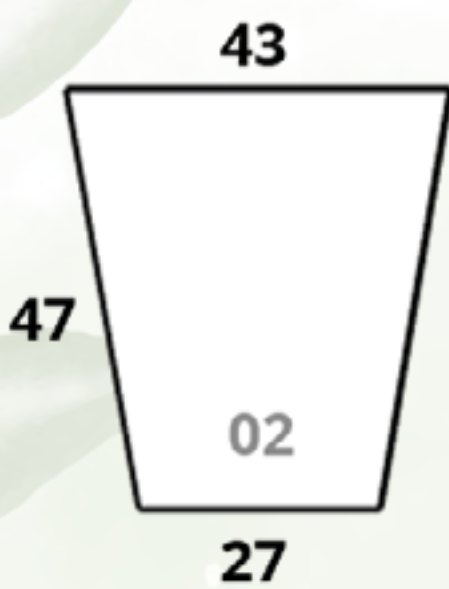

Diám. Boca x Base x Altura
30 cm x 26 cm x 64 cm

**CÓDIGO
CLEOPATRA 02**

Diám. Boca x Base x Altura
33 cm x 32 cm x 90 cm

**CÓDIGO
CLEOPATRA 03**

Diám. Boca x Base x Altura
37 cm x 37 cm x 111 cm

Coliseo

**CÓDIGO
COLISEO 01**

Diám. Boca x Base x Altura
34 cm x 26 cm x 45 cm

**CÓDIGO
COLISEO 02**

Diám. Boca x Base x Altura
45 cm x 35 cm x 60 cm

Conico Liso

Tamaños:

CÓDIGO CONICO LISO MINI
L X A X B X Altura 17 cm x 17 cm x 11 cm x 15 cm

CÓDIGO CONICO LISO 12
L X A X B X Altura 20 cm x 20 cm x 12 cm x 22 cm

CÓDIGO CONICO LISO 01
L X A X B X Altura 44 cm x 24 cm x 45/15 cm x 25 cm

CÓDIGO CONICO LISO 07
L X A X B X Altura 28 cm x 28 cm x 17 cm x 30 cm

CÓDIGO CONICO LISO 14
L X A X B X Altura 35 cm x 35 cm x 22 cm x 38 cm

CÓDIGO CONICO LISO 02
L X A X B X Altura 43 cm x 43 cm x 27 cm x 47 cm

CÓDIGO CONICO LISO 15
L X A X B X Altura 49 cm x 49 cm x 31 cm x 54 cm