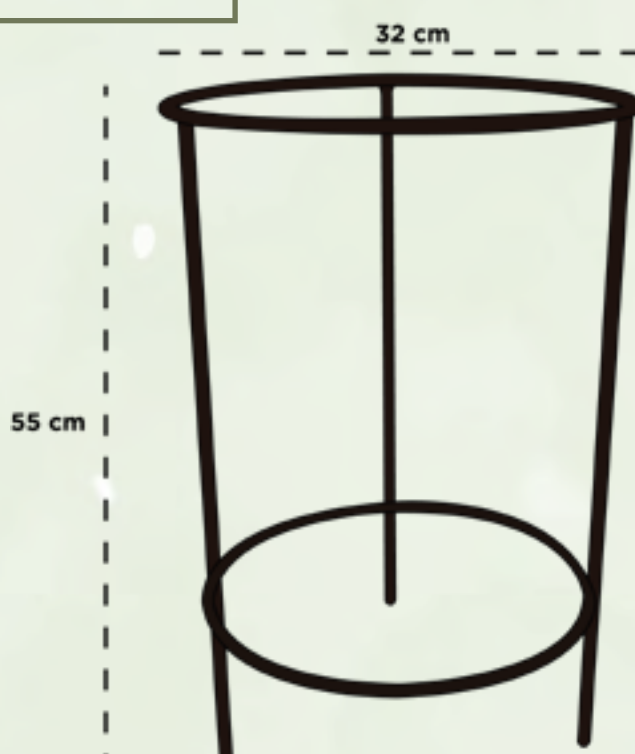

*B20 para Cilindro #17.
*B21 para Cilindro #11 y 13.
*B22 para Cilindro #5, 6, y 7.
*B23 para Cilindro #8, 9 y 10.

BASE 3 PATAS VARILLA REDONDA DE 3/8" B30
32 CM X 55 CM

* Para Venecia Ovala-05, y similares de diámetro mayor a 32cms