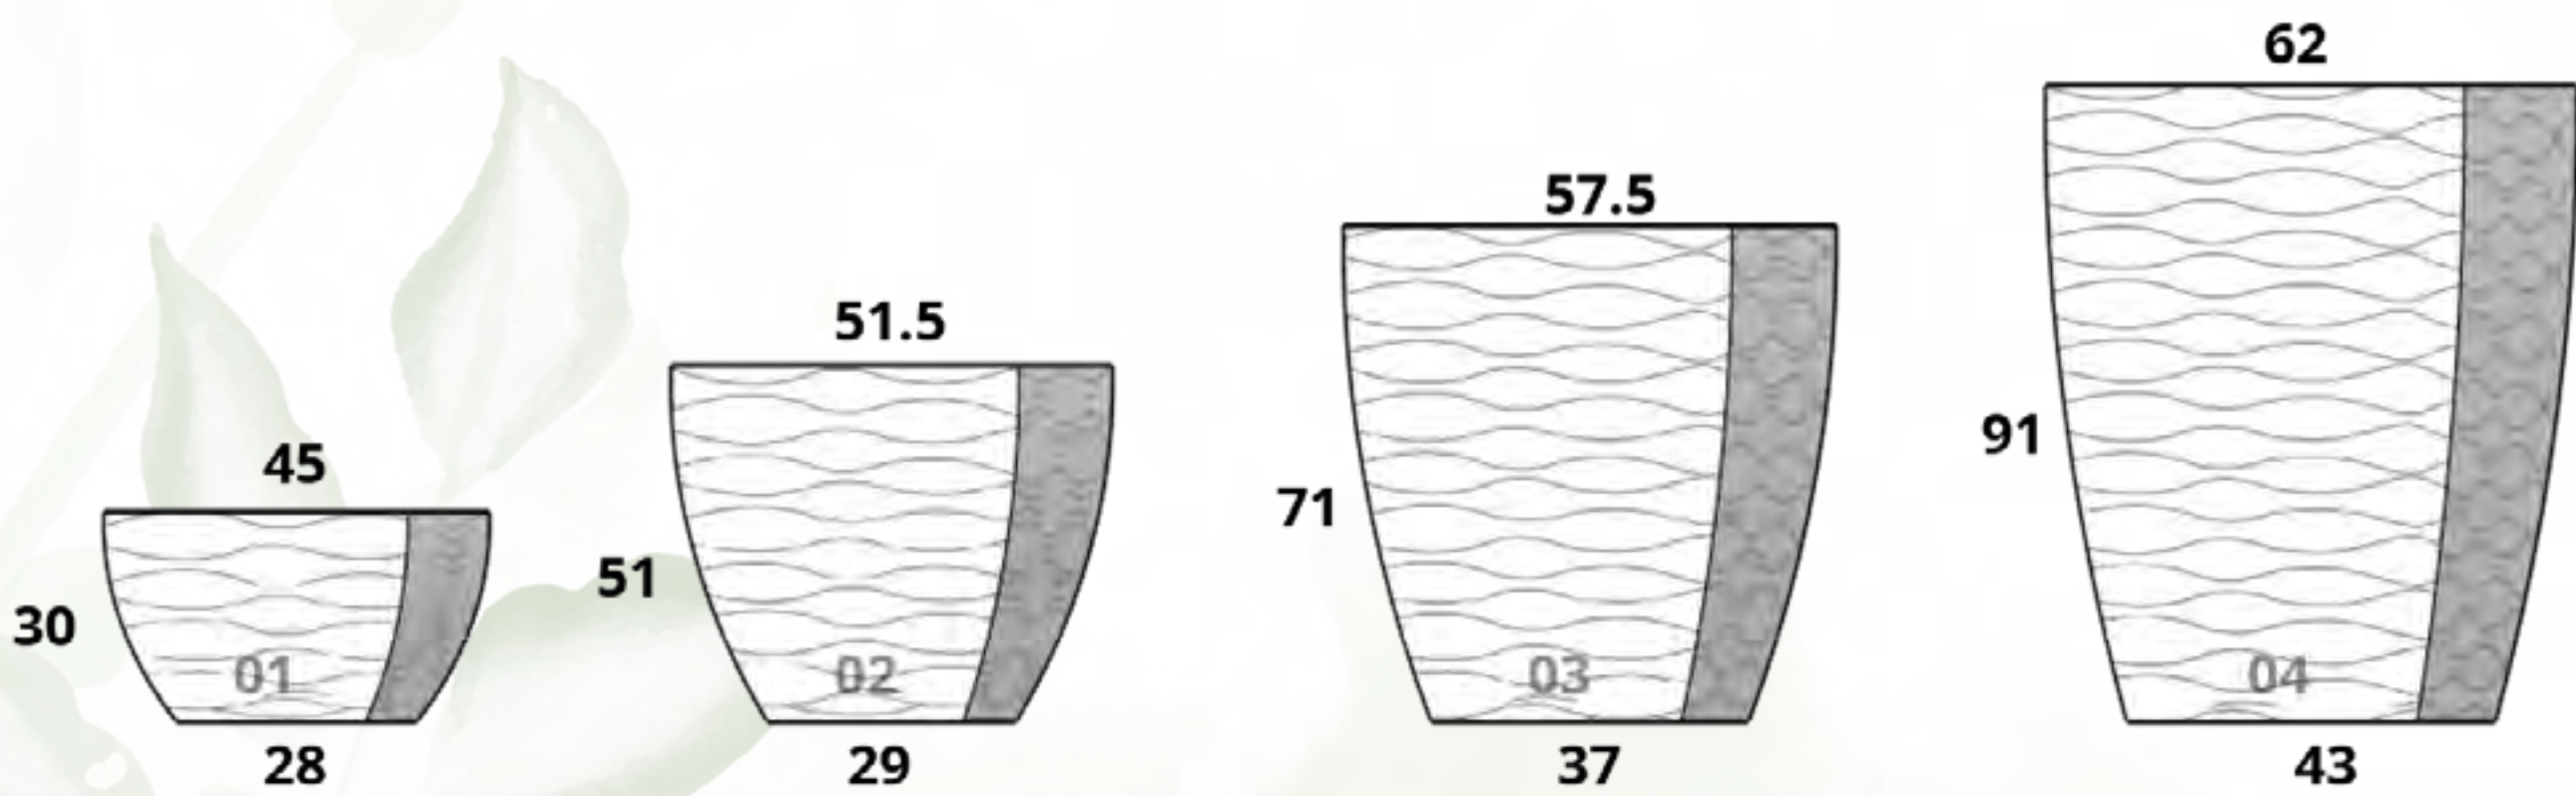

**CÓDIGO
CANCÚN 03**

Diám. Boca x Base x Altura
50 cm x 43 cm x 55 cm

**CÓDIGO
CANCÚN 04**

Diám. Boca x Base x Altura
59 cm x 51 cm x 65 cm

Caribe

Tamaños:

**CÓDIGO
CARIBE 01**

L X A X B X Altura
45 cm x 45 cm x 28 cm x 30 cm