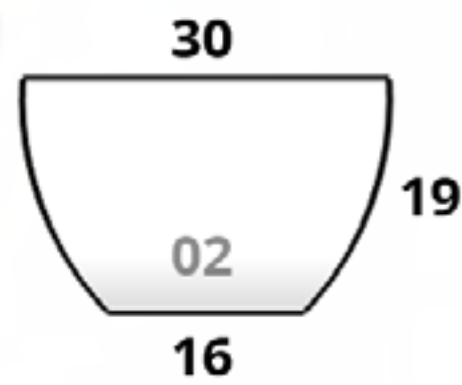

Tazon Conico Liso

**CÓDIGO
TAZON CONICO
LISO 01**
L X A X B X Altura
94 cm x 94 cm x 70 cm
x 30 cm

Tazon Kenia

Tamaños:

CÓDIGO TAZON KENIA 01
L X A X B X Altura
23 cm x 23 cm x 13 cm x 15 cm

CÓDIGO TAZON KENIA 02
L X A X B X Altura
30 cm x 30 cm x 16 cm x 19 cm