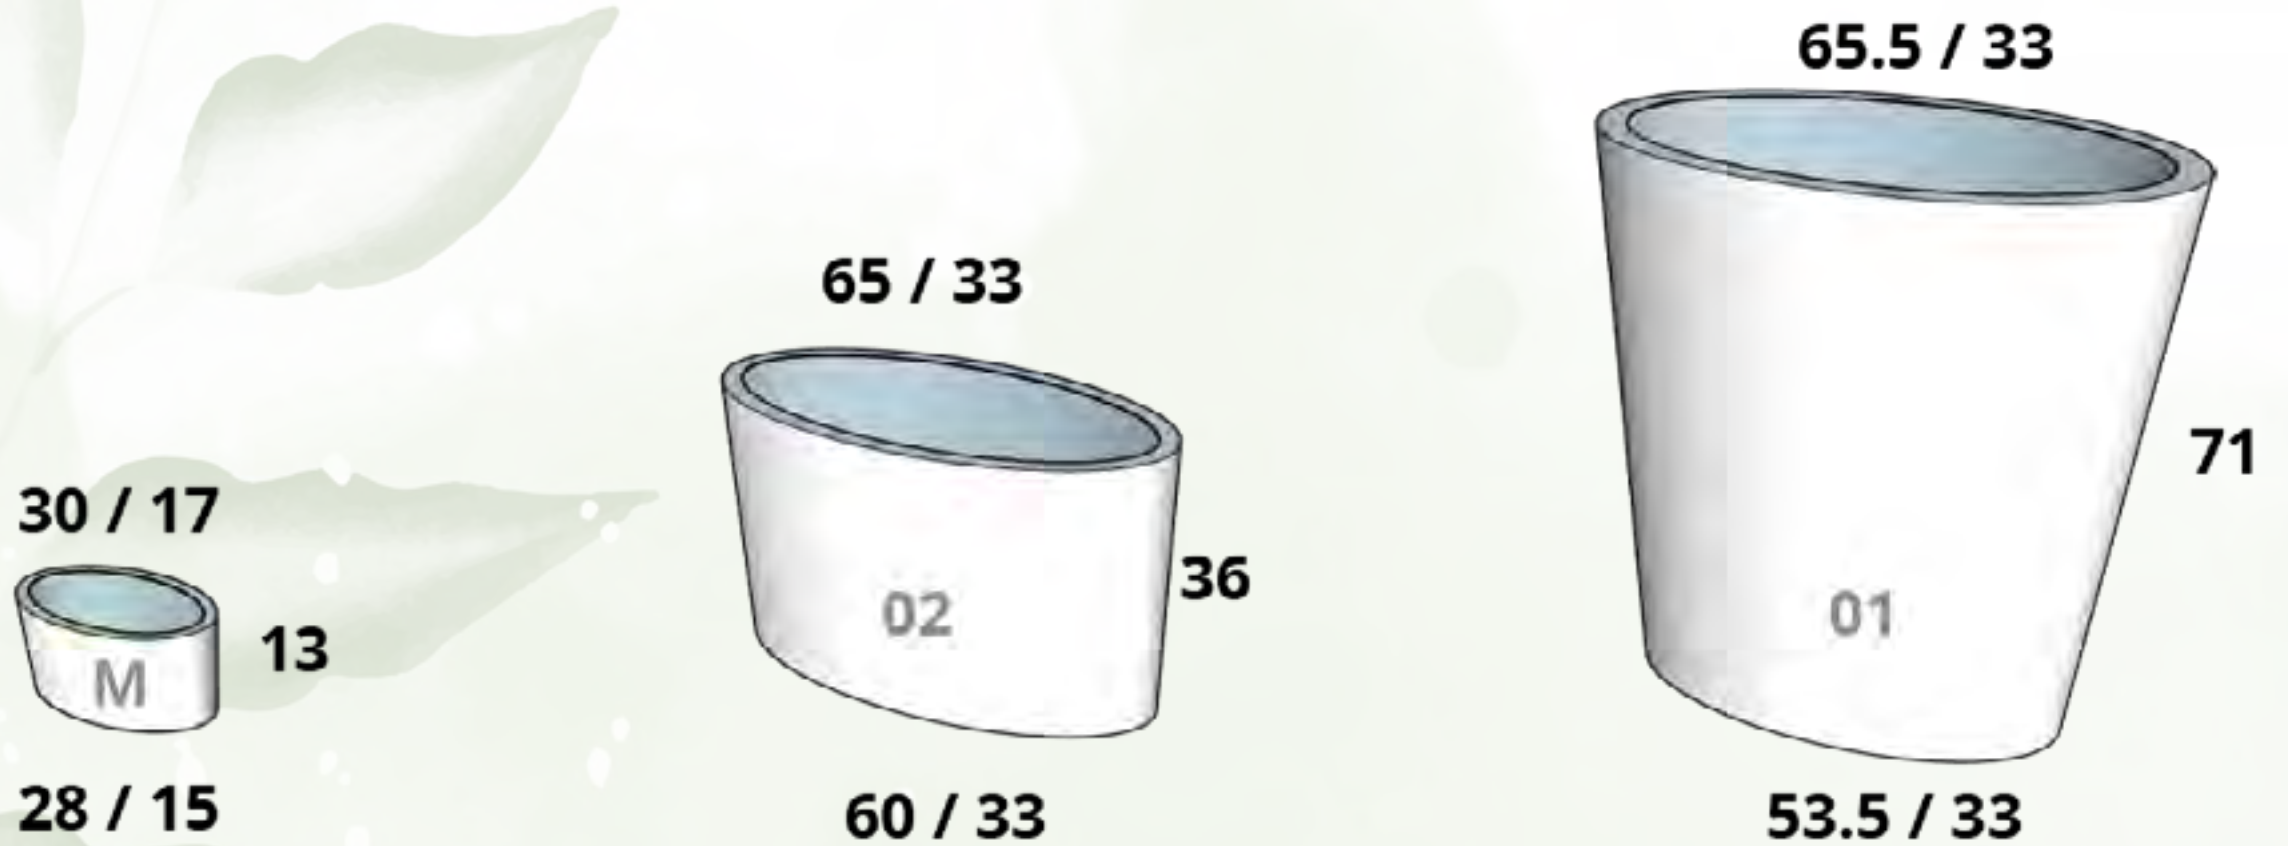

CÓDIGO NILO MINI
L X A X B X Altura 30 cm x 17 cm x 28/15 cm x 13 cm

CÓDIGO NILO 02
L X A X B X Altura 65 cm x 33 cm x 60/33 cm x 36 cm

CÓDIGO NILO 01
L X A X B X Altura 65.5 cm x 33 cm x 53.5/33 cm x 71 cm