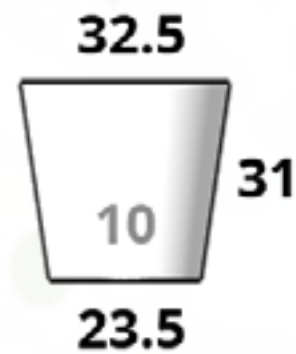

Nilo

CÓDIGO NILO MINI
L X A X B X Altura 30 cm x 17 cm x 28/15 cm x 13 cm

CÓDIGO NILO 02
L X A X B X Altura 65 cm x 33 cm x 60/33 cm x 36 cm

CÓDIGO NILO 01
L X A X B X Altura 65.5 cm x 33 cm x 53.5/33 cm x 71 cm

Tamaños:

**CÓDIGO
PARIS MINI**

Diám. Boca x Base x Altura
17 cm x 11 cm x 17 cm

**CÓDIGO
PARIS 07**

Diám. Boca x Base x Altura
39 cm x 28 cm x 30 cm

**CÓDIGO
PARIS 10**

Diám. Boca x Base x Altura
32.5 cm x 23.5 cm x 31 cm

**CÓDIGO
PARIS 01**

Diám. Boca x Base x Altura
48 cm x 35 cm x 37 cm

**CÓDIGO
PARIS 09**

Diám. Boca x Base x Altura
71 cm x 40 cm x 40 cm

**CÓDIGO
PARIS 02**

Diám. Boca x Base x Altura
50 cm x 38 cm x 45 cm