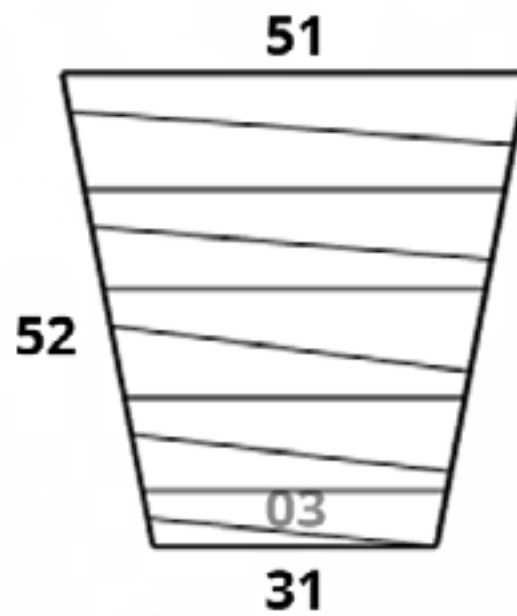

**CÓDIGO
ARIZONA 05**

Diám. Boca x Base x Altura
80 cm x 40 cm x 69 cm

Bahamas

Tamaños:

CÓDIGO
BAHAMAS 01

Diám. Boca x Base x Altura
24 cm x 21 cm x 20 cm

CÓDIGO
BAHAMAS 02

Diám. Boca x Base x Altura
36 cm x 31.5 cm x 30 cm

Bonsai

Tamaños:

CÓDIGO BONSAI 01
L X A X B X Altura
20 cm x 20 cm x 14 cm x 6.5 cm

CÓDIGO BONSAI 02
L X A X B X Altura
25 cm x 25 cm x 17.5 cm x 6.5 cm

CÓDIGO BONSAI 03
L X A X B X Altura
30 cm x 30 cm x 21 cm x 7.5 cm

CÓDIGO CONICO LISO 11*
L X A X B X Altura 46 cm x 46 cm x 30 cm x 100 cm
<small>*Reforzada</small>

38

CÓDIGO CONICO LISO 16
L X A X B X Altura 56 cm x 56 cm x 38 cm x 122 cm

Conico Madera

Tamaños:

CÓDIGO
CONICO MADERA 01
L X A X B X Altura
 29 cm x 29 cm x 20 cm
 x 30 cm

CÓDIGO
CONICO MADERA 02
L X A X B X Altura
 41 cm x 41 cm x 26 cm
 x 41 cm

CÓDIGO
CONICO MADERA 03
L X A X B X Altura
 51 cm x 51 cm x 31 cm
 x 52 cm

CÓDIGO
CONICO MADERA 04
L X A X B X Altura
 36 cm x 36 cm x 22 cm
 x 85 cm