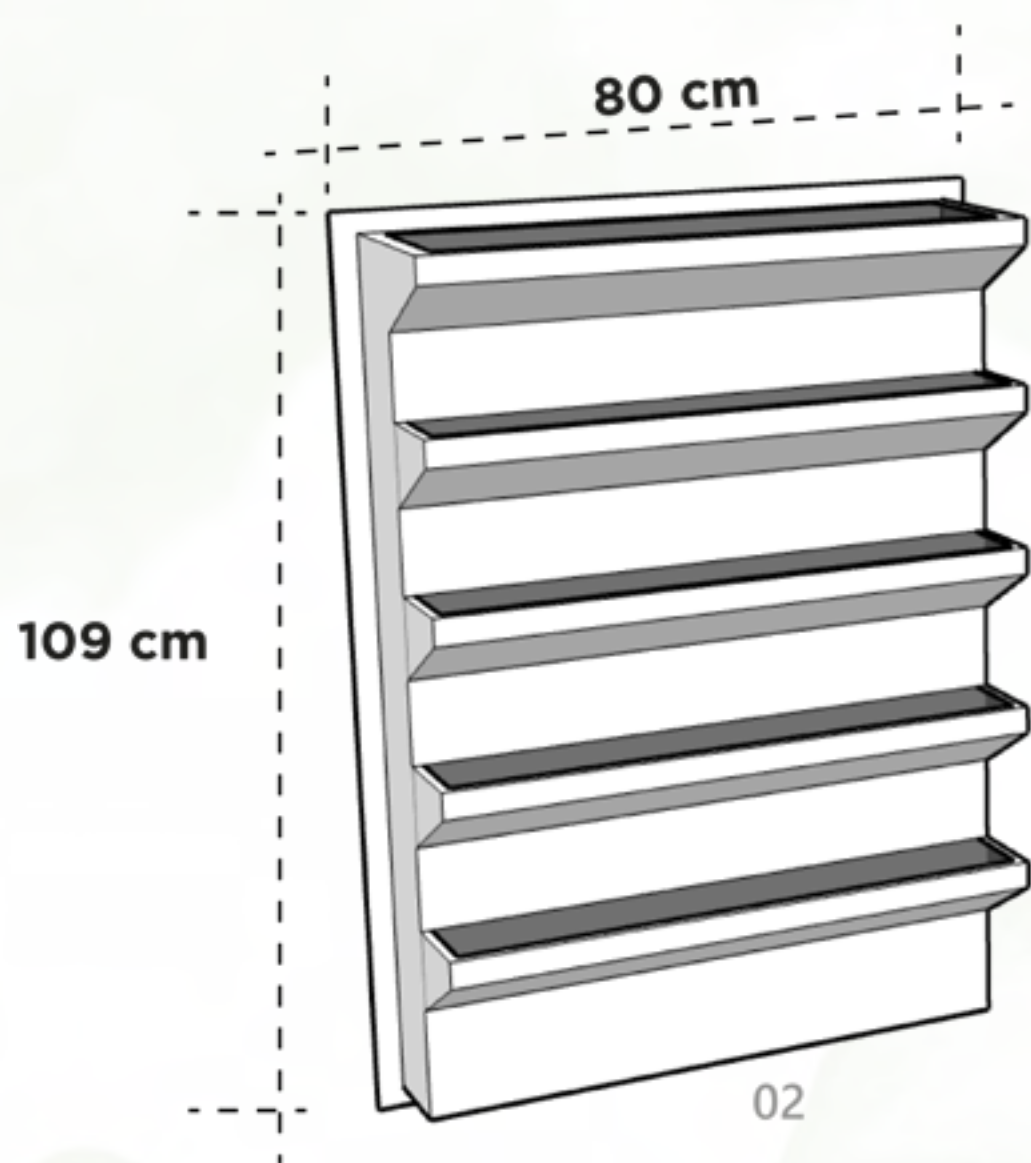

CÓDIGO
MACETA BANCA VIENA
Diám. Boca x Altura
120 cm x 70 cm

Victory

CÓDIGO
VICTORY 01
L X A X B X Altura
84 cm x 24 cm x
43/25 cm x 60 cm

Huerta Vertical

CÓDIGO JARDIN VERTICAL 01
Largo x Ancho x Altura 50 cm x 15 cm x 50 cm