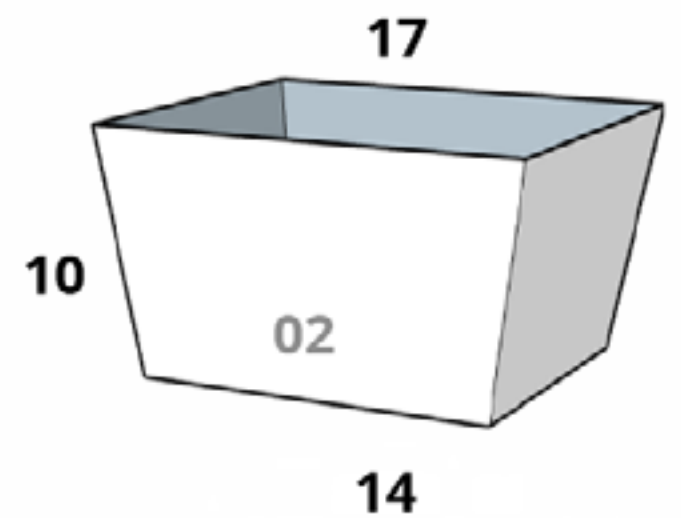

Flobrero

**CÓDIGO
FLORERO 03**

Diám. Boca x Base x Altura
17 cm x 17 cm x 10 cm

**CÓDIGO
FLORERO 04 C/CORONA**

Diám. Boca x Base x Altura
17 cm x 17 cm x 10 cm

**CÓDIGO
FLORERO 05 C/CORONA**

Diám. Boca x Base x Altura
23 cm x 23 cm x 12 cm

**CÓDIGO
FLORERO 01**

Diám. Boca x Base x Altura
17 cm x 17 cm x 24 cm

**CÓDIGO
FLORERO 02**

Diám. Boca x Base x Altura
17 cm x 17 cm x 30 cm

Gala

**CÓDIGO
GALA 01**

L X A X B X Altura
12 cm x 12 cm x 10 cm
x 10 cm

**CÓDIGO
GALA 02**

L X A X B X Altura
17 cm x 17 cm x 14 cm
x 10 cm

Gota de agua pared

**CÓDIGO
GOTA DE AGUA PARED**

Diám. Boca x Base x Altura
2 cm x 10 cm x 19 cm

Gota de cielo

60

CÓDIGO
GOTA DE CIELO 01
Diámetro x Altura
24 cm x 45 cm