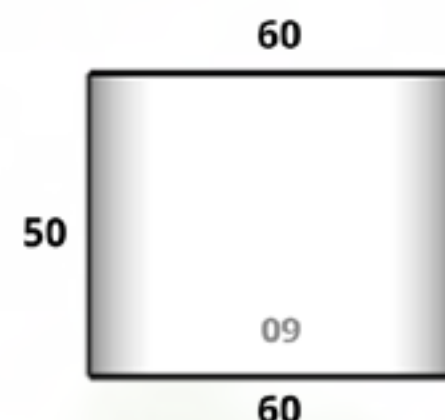

**CÓDIGO
ARIZONA 05**

Diám. Boca x Base x Altura
80 cm x 40 cm x 69 cm

Bahamas

Tamaños:

CÓDIGO
BAHAMAS 01

Diám. Boca x Base x Altura
24 cm x 21 cm x 20 cm

CÓDIGO
BAHAMAS 02

Diám. Boca x Base x Altura
36 cm x 31.5 cm x 30 cm

**CÓDIGO
CILINDRO 17**

Diám. Boca x Base x Altura
30 cm x 30 cm x 30 cm

**CÓDIGO
CILINDRO 21**

Diám. Boca x Base x Altura
50 cm x 50 cm x 33 cm

**CÓDIGO
CILINDRO 05**

Diám. Boca x Base x Altura
50 cm x 50 cm x 40 cm

**CÓDIGO
CILINDRO 08**

Diám. Boca x Base x Altura
60 cm x 60 cm x 40 cm

**CÓDIGO
CILINDRO 11**

Diám. Boca x Base x Altura
40 cm x 40 cm x 40 cm

**CÓDIGO
CILINDRO 20**

Diám. Boca x Base x Altura
30 cm x 30 cm x 40 cm

**CÓDIGO
CILINDRO 06**

Diám. Boca x Base x Altura
50 cm x 50 cm x 50 cm

**CÓDIGO
CILINDRO 09**

Diám. Boca x Base x Altura
60 cm x 60 cm x 50 cm

**CÓDIGO
CILINDRO 16**

Diám. Boca x Base x Altura
70 cm x 70 cm x 50 cm