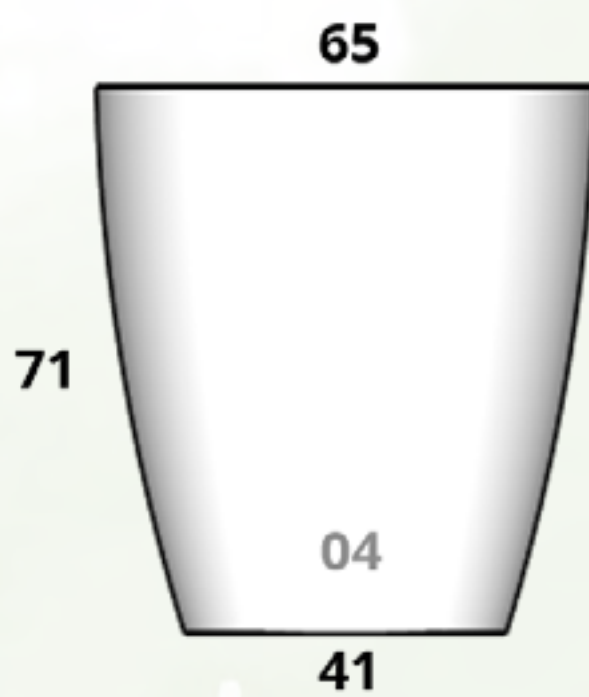

CÓDIGO BONSAI 04
L X A X B X Altura
35 cm x 35 cm x 24.5 cm x 7.5 cm

Brasil

Tamaños:

**CÓDIGO
BRASIL MINI**

Diám. Boca x Base x Altura
17 cm x 11 cm x 17.5 cm

**CÓDIGO
BRASIL 01**

Diám. Boca x Base x Altura
35 cm x 23 cm x 30 cm

**CÓDIGO
BRASIL 06**

Diám. Boca x Base x Altura
36 cm x 26 cm x 40 cm

**CÓDIGO
BRASIL 02**

Diám. Boca x Base x Altura
45 cm x 29 cm x 49 cm

**CÓDIGO
BRASIL 03**

Diám. Boca x Base x Altura
55 cm x 35 cm x 60 cm

**CÓDIGO
BRASIL 04**

Diám. Boca x Base x Altura
65 cm x 41 cm x 71 cm

**CÓDIGO
BRASIL 05**

Diám. Boca x Base x Altura
75 cm x 48 cm x 82 cm

Cairo

Tamaños:

**CÓDIGO
CAIRO 01**

Diám. Boca x Base x Altura
35 cm x 30 cm x 57 cm

**CÓDIGO
CAIRO 04**

Diám. Boca x Base x Altura
35 cm x 28 cm x 85 cm

**CÓDIGO
CAIRO 02**

Diám. Boca x Base x Altura
45 cm x 27 cm x 110 cm

**CÓDIGO
CAIRO 03**

Diám. Boca x Base x Altura
26 cm x 19 cm x 131 cm