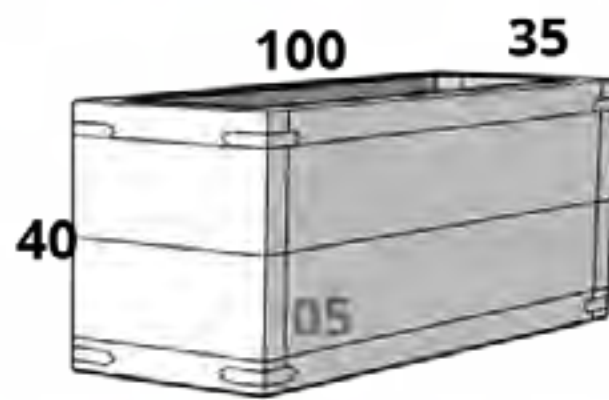

*Reforzada

Jardinera Madera

Tamaños:

CÓDIGO
JARDINERA MADERA 01
Largo x Ancho x Altura
50 cm x 25 cm x 21 cm

CÓDIGO
JARDINERA MADERA 02
Largo x Ancho x Altura
70 cm x 30 cm x 31 cm

CÓDIGO
JARDINERA MADERA 05
Largo x Ancho x Altura
100 cm x 35 cm x 40 cm