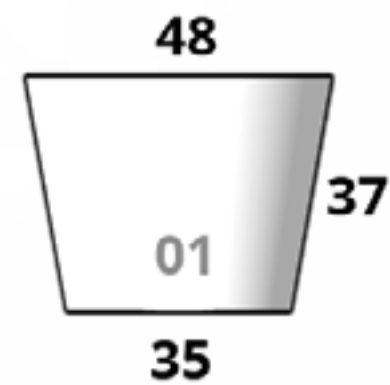

Nilo

CÓDIGO NILO MINI
L X A X B X Altura 30 cm x 17 cm x 28/15 cm x 13 cm

CÓDIGO NILO 02
L X A X B X Altura 65 cm x 33 cm x 60/33 cm x 36 cm

CÓDIGO NILO 01
L X A X B X Altura 65.5 cm x 33 cm x 53.5/33 cm x 71 cm

Tamaños:

**CÓDIGO
PARIS MINI**

Diám. Boca x Base x Altura
17 cm x 11 cm x 17 cm

**CÓDIGO
PARIS 07**

Diám. Boca x Base x Altura
39 cm x 28 cm x 30 cm

**CÓDIGO
PARIS 10**

Diám. Boca x Base x Altura
32.5 cm x 23.5 cm x 31 cm