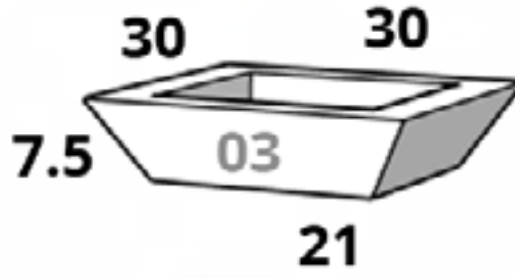

CÓDIGO BONSAI 01
L X A X B X Altura
20 cm x 20 cm x 14 cm x 6.5 cm

CÓDIGO BONSAI 02
L X A X B X Altura
25 cm x 25 cm x 17.5 cm x 6.5 cm

CÓDIGO BONSAI 03
L X A X B X Altura
30 cm x 30 cm x 21 cm x 7.5 cm

CÓDIGO BONSAI 04
L X A X B X Altura
35 cm x 35 cm x 24.5 cm x 7.5 cm