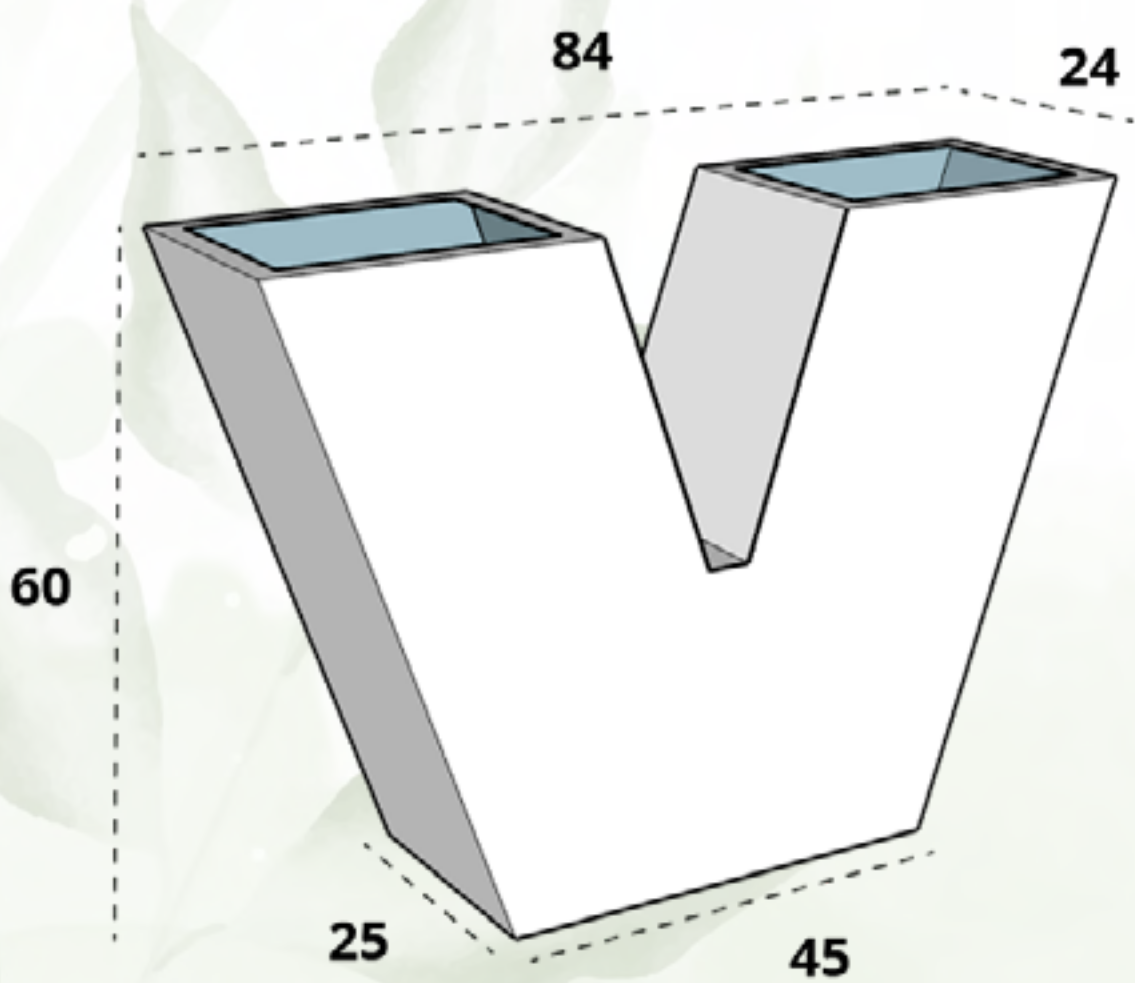

CÓDIGO
VENECIA PARED 06
Diám. Boca x Ancho x Altura
40 cm x 18 cm x 24 cm

CÓDIGO
VENECIA PARED 05
Diám. Boca x Ancho x Altura
56 cm x 25 cm x 26 cm

CÓDIGO
VENECIA PARED 03
Diám. Boca x Ancho x Altura
79 cm x 33 cm x 38 cm

CÓDIGO
VENECIA PARED 04
Diám. Boca x Ancho x Altura
110 cm x 46 cm x 53 cm

Venecia Ovalada Colgante

Tamaños:

CÓDIGO VENECIA O.COLGANTE 01
Diám. Boca x Altura 20 cm x 10 cm

CÓDIGO VENECIA O.COLGANTE 02
Diám. Boca x Altura 30 cm x 15 cm

CÓDIGO VENECIA O.COLGANTE 04
Diám. Boca x Altura 20 cm x 16 cm

CÓDIGO VENECIA O.COLGANTE 03
Diám. Boca x Altura 40 cm x 20 cm

CÓDIGO VENECIA O.COLGANTE 05
Diám. Boca x Altura 33 cm x 31 cm

Maceta Banca Viena

CÓDIGO
MACETA BANCA VIENA
Diám. Boca x Altura
120 cm x 70 cm

Victory

CÓDIGO
VICTORY 01
L X A X B X Altura
84 cm x 24 cm x
43/25 cm x 60 cm

Huerta Vertical

CÓDIGO JARDIN VERTICAL 01
Largo x Ancho x Altura 50 cm x 15 cm x 50 cm