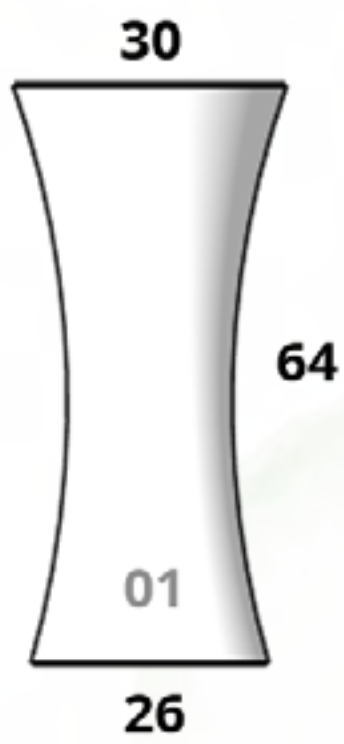

Bonsai

Tamaños:

CÓDIGO BONSAI 01
L X A X B X Altura
20 cm x 20 cm x 14 cm x 6.5 cm

CÓDIGO BONSAI 02
L X A X B X Altura
25 cm x 25 cm x 17.5 cm x 6.5 cm

CÓDIGO BONSAI 03
L X A X B X Altura
30 cm x 30 cm x 21 cm x 7.5 cm

CÓDIGO
CILINDRO CONICO 02
Diám. Boca x Base x Altura
38 cm x 23 cm x 78 cm

CÓDIGO
CILINDRO CONICO 03
Diám. Boca x Base x Altura
50 cm x 32 cm x 100 cm

CÓDIGO
CILINDRO CONICO 05
Diám. Boca x Base x Altura
60 cm x 39 cm x 129 cm

CÓDIGO
CILINDRO CONICO 04*
Diám. Boca x Base x Altura
71 cm x 41 cm x 183 cm

*Ref. 2 capas

CÓDIGO
CILINDRO CONICO 04*
Diám. Boca x Base x Altura
71 cm x 41 cm x 183 cm

*Ref. 3 capas

Cleopatra

Tamaños:

**CÓDIGO
CLEOPATRA 01**

Diám. Boca x Base x Altura
30 cm x 26 cm x 64 cm

**CÓDIGO
CLEOPATRA 02**

Diám. Boca x Base x Altura
33 cm x 32 cm x 90 cm

**CÓDIGO
CLEOPATRA 03**

Diám. Boca x Base x Altura
37 cm x 37 cm x 111 cm

Coliseo

**CÓDIGO
COLISEO 01**