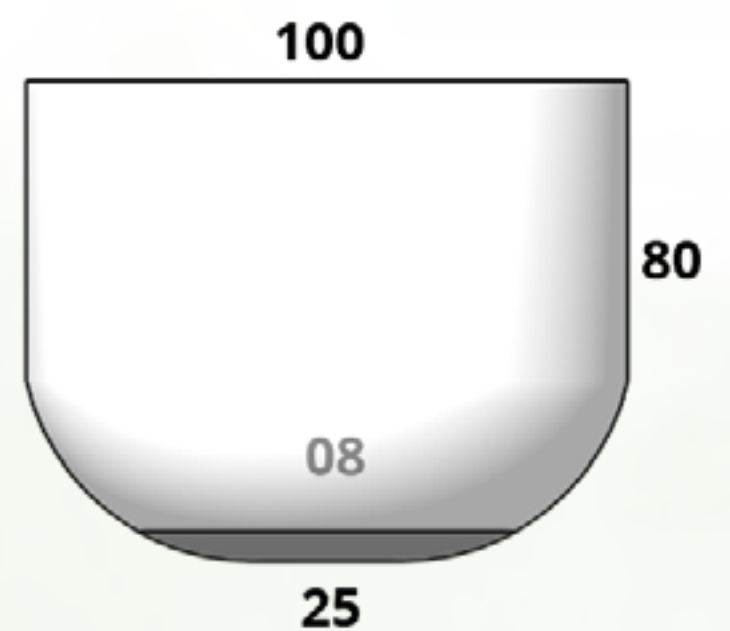

CÓDIGO
TAZON MONACO 02

Diám. Boca x Base x Altura
30 cm x 13 cm x 30 cm

CÓDIGO
TAZON MONACO 03

Diám. Boca x Base x Altura
38 cm x 16 cm x 38 cm

CÓDIGO
TAZON MONACO 04

Diám. Boca x Base x Altura
45 cm x 29 cm x 45 cm

CÓDIGO
TAZON MONACO 05

Diám. Boca x Base x Altura
53 cm x 25 cm x 53 cm

CÓDIGO
TAZON MONACO 06

Diám. Boca x Base x Altura
55 cm x 55 cm x 55 cm

CÓDIGO
TAZON MONACO 07

Diám. Boca x Base x Altura
80 cm x 20 cm x 60 cm

CÓDIGO
TAZON MONACO 08

Diám. Boca x Base x Altura
100 cm x 25 cm x 80 cm

Tulipan

CÓDIGO
TULIPAN 01

L X A X B X Altura
28 cm x 13 cm x 24/9 cm x 6 cm

Venecia

Tamaños:

CÓDIGO
VENECIA COLGANTE