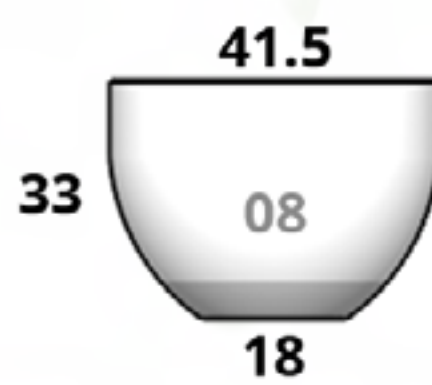

VENECIA PARED

MACETA BANCA VIENA

VICTORY

HUERTO Y JARDIN VERTICAL

SISTEMA F. HIDROPONIA

ACCESORIOS
[PÁGINA 55](#)

Arizona

Tamaños:

**CÓDIGO
ARIZONA MINI**

Diám. Boca x Base x Altura
20 cm x 10 cm x 17 cm

**CÓDIGO
ARIZONA 06**

Diám. Boca x Base x Altura
33 cm x 16.5 cm x 33 cm

**CÓDIGO
ARIZONA 08 P/INT.**

Diám. Boca x Base x Altura
41.5 cm x 18 cm x 33 cm

**CÓDIGO
ARIZONA 01**

Diám. Boca x Base x Altura
40 cm x 20 cm x 34 cm

**CÓDIGO
ARIZONA 07**

Diám. Boca x Base x Altura
38 cm x 19 cm x 38 cm

**CÓDIGO
ARIZONA 02**

Diám. Boca x Base x Altura
50 cm x 25 cm x 43 cm

**CÓDIGO
BARCELONA 02**

**Diám. Boca x Base x Altura
40 cm x 23 cm x 81 cm**

**CÓDIGO
BARCELONA 03**

**Diám. Boca x Base x Altura
45 cm x 23 cm x 91 cm**

**CÓDIGO
BARCELONA 04**

**Diám. Boca x Base x Altura
50 cm x 29 cm x 101 cm**