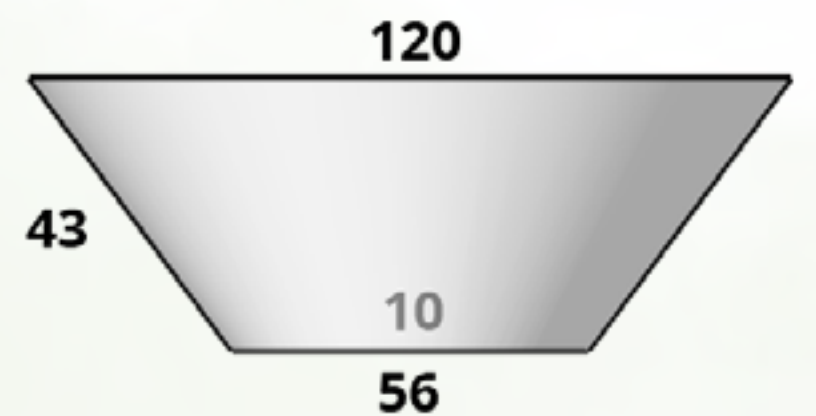

CÓDIGO
TAZON LISO 04

Diám. Boca x Base x Altura
81 cm x 38 cm x 29 cm

CÓDIGO
TAZON LISO 11

Diám. Boca x Base x Altura
100 cm x 47 cm x 36 cm

CÓDIGO
TAZON LISO 10

Diám. Boca x Base x Altura
120 cm x 56 cm x 43 cm