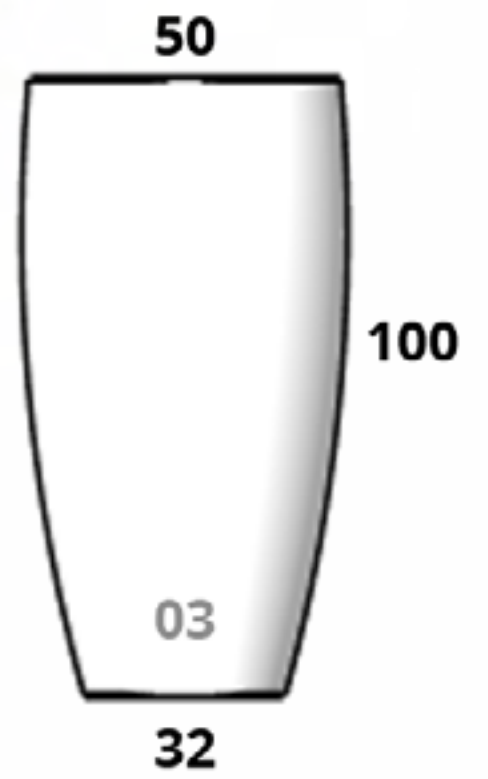

CÓDIGO
CILINDRO CONICO 03
Diám. Boca x Base x Altura
50 cm x 32 cm x 100 cm