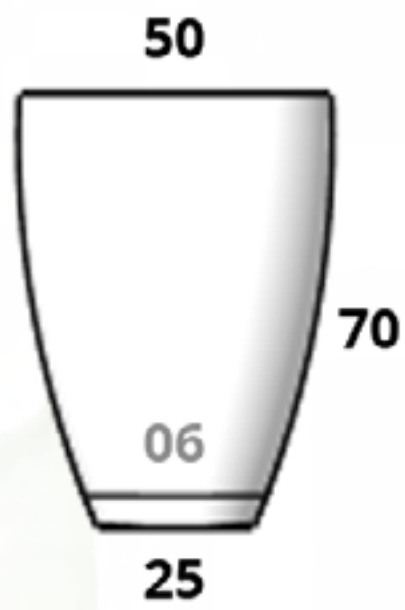

**CÓDIGO
BARCELONA 02**

**Diám. Boca x Base x Altura
40 cm x 23 cm x 81 cm**

**CÓDIGO
BARCELONA 03**

**Diám. Boca x Base x Altura
45 cm x 23 cm x 91 cm**

**CÓDIGO
BARCELONA 04**

**Diám. Boca x Base x Altura
50 cm x 29 cm x 101 cm**

**CÓDIGO
CILINDRO 12**

Diám. Boca x Base x Altura
80 cm x 80 cm x 80 cm

**CÓDIGO
CILINDRO 15**

Diám. Boca x Base x Altura
50 cm x 50 cm x 100 cm

**CÓDIGO
CILINDRO 22**

Diám. Boca x Base x Altura
25 cm x 25 cm x 100 cm

**CÓDIGO
CILINDRO 23**

Diám. Boca x Base x Altura
35 cm x 35 cm x 100 cm

Cilindro Cónico

Tamaños:

CÓDIGO
CILINDRO CONICO 01
Diám. Boca x Base x Altura
29 cm x 18 cm x 61 cm

CÓDIGO
CILINDRO CONICO 06
Diám. Boca x Base x Altura
50 cm x 25 cm x 70 cm

CÓDIGO
CILINDRO CONICO 02
Diám. Boca x Base x Altura
38 cm x 23 cm x 78 cm

CÓDIGO
CILINDRO CONICO 03
Diám. Boca x Base x Altura
50 cm x 32 cm x 100 cm

CÓDIGO
CILINDRO CONICO 05
Diám. Boca x Base x Altura
60 cm x 39 cm x 129 cm