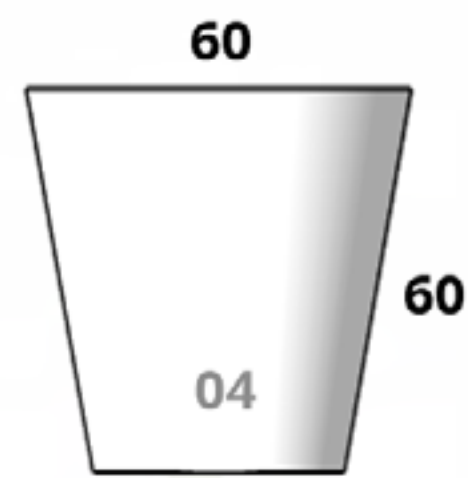

Nilo

CÓDIGO NILO MINI
L X A X B X Altura 30 cm x 17 cm x 28/15 cm x 13 cm

CÓDIGO NILO 02
L X A X B X Altura 65 cm x 33 cm x 60/33 cm x 36 cm

CÓDIGO NILO 01
L X A X B X Altura 65.5 cm x 33 cm x 53.5/33 cm x 71 cm

Tamaños:

**CÓDIGO
PARIS MINI**

Diám. Boca x Base x Altura
17 cm x 11 cm x 17 cm

**CÓDIGO
PARIS 07**

Diám. Boca x Base x Altura
39 cm x 28 cm x 30 cm

**CÓDIGO
PARIS 10**

Diám. Boca x Base x Altura
32.5 cm x 23.5 cm x 31 cm

**CÓDIGO
PARIS 01**

Diám. Boca x Base x Altura
48 cm x 35 cm x 37 cm

**CÓDIGO
PARIS 09**

Diám. Boca x Base x Altura
71 cm x 40 cm x 40 cm

**CÓDIGO
PARIS 02**

Diám. Boca x Base x Altura
50 cm x 38 cm x 45 cm

**CÓDIGO
PARIS 03**

Diám. Boca x Base x Altura
61 cm x 40 cm x 51 cm

**CÓDIGO
PARIS 04**

Diám. Boca x Base x Altura
60 cm x 39 cm x 60 cm

**CÓDIGO
PARIS 05**

Diám. Boca x Base x Altura
65 cm x 39 cm x 75 cm