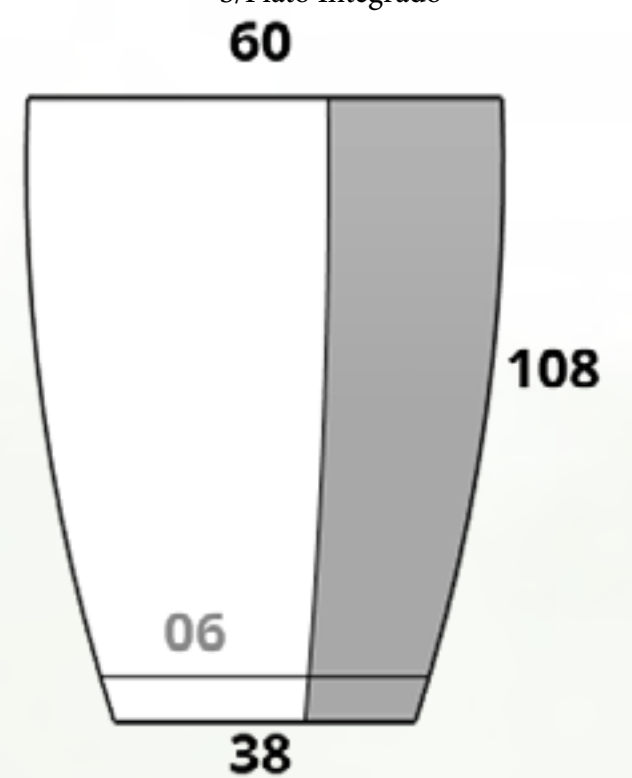

Holanda

Tamaños:

**CÓDIGO
HOLANDA MINI**

L X A X B X Altura
17 cm x 17 cm x 10 cm x 16 cm

**CÓDIGO
HOLANDA 01**

L X A X B X Altura
48 cm x 48 cm x 30 cm x 48 cm

**CÓDIGO
HOLANDA 02**

L X A X B X Altura
60 cm x 60 cm x 38 cm x 60 cm

**CÓDIGO
HOLANDA 07***

L X A X B X Altura
60 cm x 60 cm x 38 cm x 60 cm

*S/Plato Integrado

**CÓDIGO
HOLANDA 03**

L X A X B X Altura
42 cm x 42 cm x 26 cm x 76 cm

*Reforzada

**CÓDIGO
HOLANDA 04**

L X A X B X Altura
48 cm x 48 cm x 30 cm x 87 cm

*Reforzada

**CÓDIGO
HOLANDA 05***

L X A X B X Altura
54 cm x 54 cm x 34 cm x 98 cm

*Reforzada

**CÓDIGO
HOLANDA 06***

L X A X B X Altura
60 cm x 60 cm x 38 cm x 108 cm

*Reforzada

Indiana

Tamaños:

**CÓDIGO
INDIANA MINI**

Diám. Boca x Base x Altura
20 cm x 20 cm x 15 cm

**CÓDIGO
INDIANA 01**

Diám. Boca x Base x Altura
30 cm x 30 cm x 35 cm

**CÓDIGO
INDIANA 02**

Diám. Boca x Base x Altura
60 cm x 38 cm x 45 cm