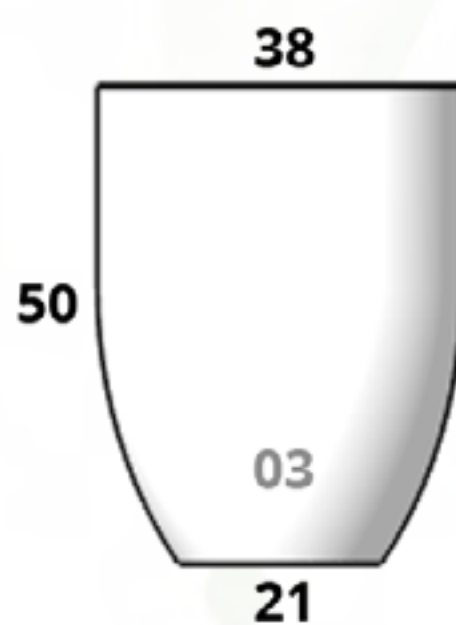

**CÓDIGO
MACETA ESFERA
LISA 03**

Diám. Boca x Base x Altura
40 cm x 68 cm x 59 cm

**CÓDIGO
MACETA ESFERA
LISA 06**

Diám. Boca x Base x Altura
49 cm x 85 cm x 75 cm

**CÓDIGO
MACETA ESFERA
LISA 04**

Diám. Boca x Base x Altura
58 cm x 110 cm x 102 cm

Monaco

Tamaños:

CÓDIGO
MONACO 01

Diám. Boca x Base x Altura
23 cm x 13 cm x 30 cm

CÓDIGO
MONACO 02

Diám. Boca x Base x Altura
30 cm x 17 cm x 40 cm

CÓDIGO
MONACO 03

Diám. Boca x Base x Altura
38 cm x 21 cm x 50 cm

CÓDIGO
MONACO 04

Diám. Boca x Base x Altura
45 cm x 23 cm x 60 cm

CÓDIGO
MONACO 06

Diám. Boca x Base x Altura
53 cm x 27 cm x 70 cm

CÓDIGO
MONACO 05

Diám. Boca x Base x Altura
41 cm x 30 cm x 142 cm

Monaco Estriada

Tamaños:

CÓDIGO
MONACO ESTRIADA 01
Diám. Boca x Base x Altura
45 cm x 32 cm x 25 cm

CÓDIGO
FLORERO ESTRIADO
Diám. Boca x Base x Altura
15 cm x 11 cm x 30 cm

CÓDIGO
MONACO ESTRIADA 02
Diám. Boca x Base x Altura
38 cm x 38 cm x 32 cm