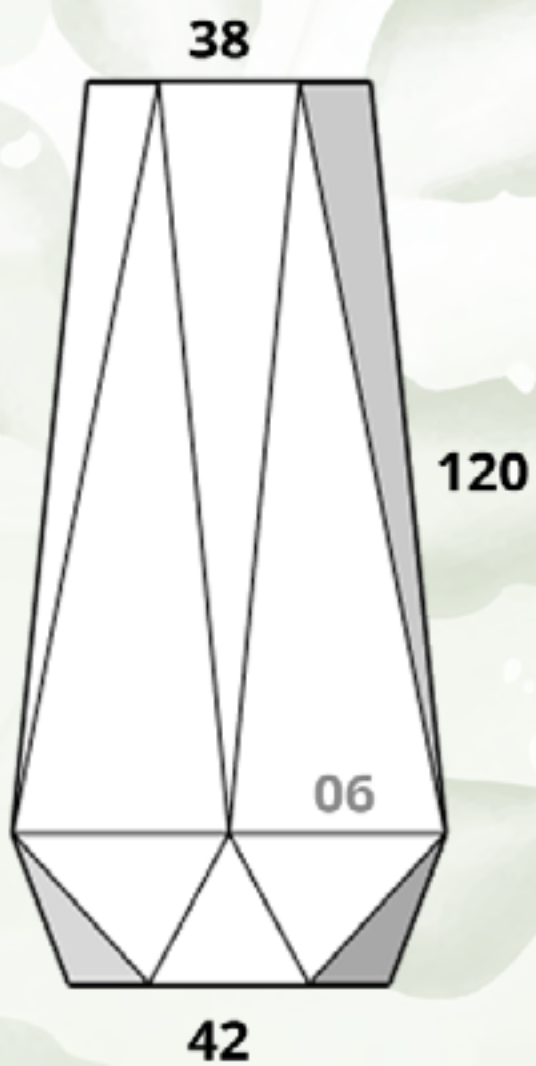

**CÓDIGO
DIAMANTE 03**

Diám. Boca x Base x Altura
38 cm x 42 cm x 60 cm

**CÓDIGO
DIAMANTE 04**

Diám. Boca x Base x Altura
30 cm x 34 cm x 80 cm

**CÓDIGO
DIAMANTE 05**

Diám. Boca x Base x Altura
38 cm x 42 cm x 100 cm

**CÓDIGO
DIAMANTE 06**

Diám. Boca x Base x Altura
38 cm x 42 cm x 120 cm

Dubai

**CÓDIGO
DUBAI 01**

Diám. Boca x Base x Altura
31 cm x 22 cm x 73.5 cm

**CÓDIGO
DUBAI 03**

Diám. Boca x Base x Altura
38 cm x 28 cm x 92 cm