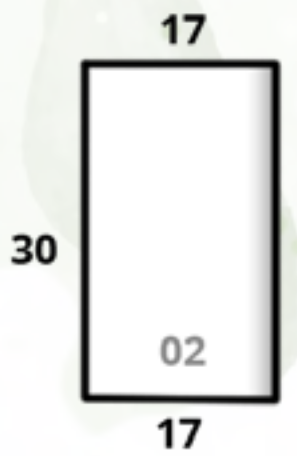

**CÓDIGO
DUBAI 02**

Diám. Boca x Base x Altura
44.5 cm x 34.5 cm x 111 cm

Duna

**CÓDIGO
DUNA 02**

Diám. Boca x Base x Altura
50 cm x 30 cm x 45 cm

**CÓDIGO
DUNA 03**

Diám. Boca x Base x Altura
50 cm x 30 cm x 65 cm

**CÓDIGO
DUNA 04**

Diám. Boca x Base x Altura
40 cm x 26 cm x 90 cm

Florenzia

**CÓDIGO
FLORENCIA 02**

Diám. Boca x Base x Altura
59 cm x 26 cm x 32 cm

**CÓDIGO
FLORENCIA 03**

Diám. Boca x Base x Altura
71 cm x 33 cm x 37 cm

Flobrero

**CÓDIGO
FLORERO 03**

Diám. Boca x Base x Altura
17 cm x 17 cm x 10 cm

**CÓDIGO
FLORERO 04 C/CORONA**

Diám. Boca x Base x Altura
17 cm x 17 cm x 10 cm

**CÓDIGO
FLORERO 05 C/CORONA**

Diám. Boca x Base x Altura
23 cm x 23 cm x 12 cm