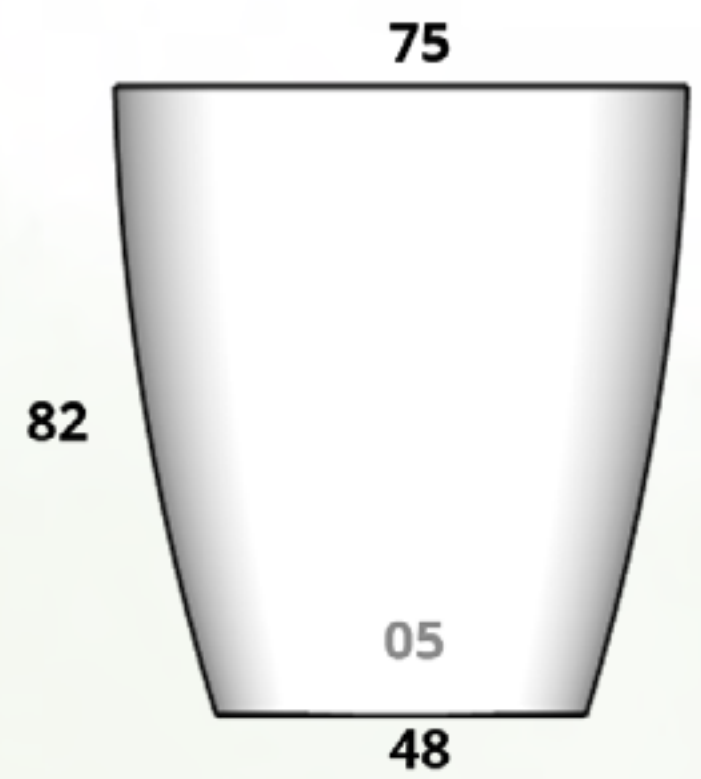

**CÓDIGO
BARCELONA 02**

**Diám. Boca x Base x Altura
40 cm x 23 cm x 81 cm**

**CÓDIGO
BARCELONA 03**

**Diám. Boca x Base x Altura
45 cm x 23 cm x 91 cm**

**CÓDIGO
BARCELONA 04**

**Diám. Boca x Base x Altura
50 cm x 29 cm x 101 cm**

CÓDIGO BONSAI 04
L X A X B X Altura
35 cm x 35 cm x 24.5 cm x 7.5 cm

Brasil

Tamaños:

**CÓDIGO
BRASIL MINI**

Diám. Boca x Base x Altura
17 cm x 11 cm x 17.5 cm

**CÓDIGO
BRASIL 01**

Diám. Boca x Base x Altura
35 cm x 23 cm x 30 cm

**CÓDIGO
BRASIL 06**

Diám. Boca x Base x Altura
36 cm x 26 cm x 40 cm

**CÓDIGO
BRASIL 02**

Diám. Boca x Base x Altura
45 cm x 29 cm x 49 cm

**CÓDIGO
BRASIL 03**

Diám. Boca x Base x Altura
55 cm x 35 cm x 60 cm

**CÓDIGO
BRASIL 04**

Diám. Boca x Base x Altura
65 cm x 41 cm x 71 cm

**CÓDIGO
BRASIL 05**

Diám. Boca x Base x Altura
75 cm x 48 cm x 82 cm

Cairo

Tamaños:

**CÓDIGO
CAIRO 01**

Diám. Boca x Base x Altura
35 cm x 30 cm x 57 cm