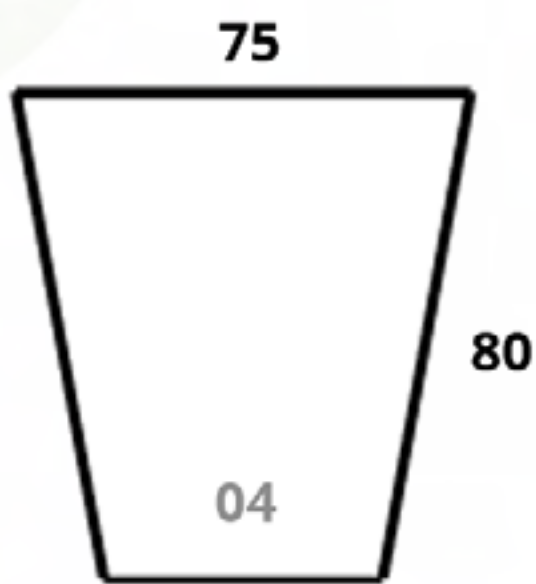

CÓDIGO CONICO LISO 06
L X A X B X Altura 30 cm x 30 cm x 20 cm x 55 cm

Conico Liso

Tamaños:

20/21

CÓDIGO CONICO LISO 03
L X A X B X Altura 25 cm x 25 cm x 20/21 cm x 61cm

35

CÓDIGO CONICO LISO 08*
L X A X B X Altura 55 cm x 55 cm x 35 cm x 61 cm
<small>*Reforzada</small>

20

CÓDIGO CONICO LISO 09
L X A X B X Altura 32 cm x 32 cm x 20 cm x 70 cm

40

CÓDIGO CONICO LISO 13
L X A X B X Altura 65 cm x 65 cm x 40 cm x 70 cm
<small>*Reforzada</small>

38

CÓDIGO CONICO LISO 05
L X A X B X Altura 45 cm x 45 cm x 38 cm x 75 cm

46

CÓDIGO CONICO LISO 04*
L X A X B X Altura 75 cm x 75 cm x 46 cm x 80 cm
<small>*Reforzada</small>

25

CÓDIGO CONICO LISO 10*
L X A X B X Altura 39 cm x 39 cm x 25 cm x 86 cm
<small>*Reforzada</small>

30

CÓDIGO CONICO LISO 11*
L X A X B X Altura 46 cm x 46 cm x 30 cm x 100 cm
<small>*Reforzada</small>

38

CÓDIGO CONICO LISO 16
L X A X B X Altura 56 cm x 56 cm x 38 cm x 122 cm

Conico Madera

Tamaños:

CÓDIGO
CONICO MADERA 01
L X A X B X Altura
 29 cm x 29 cm x 20 cm
 x 30 cm