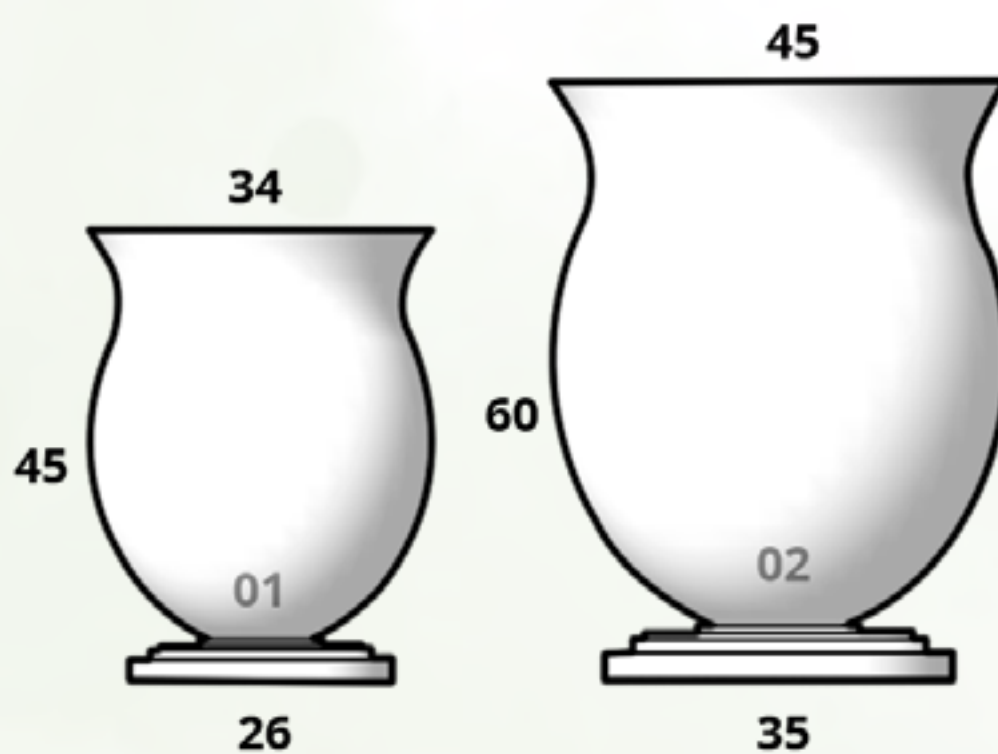

**CÓDIGO
BRASIL 06**

Diám. Boca x Base x Altura
36 cm x 26 cm x 40 cm

**CÓDIGO
BRASIL 02**

Diám. Boca x Base x Altura
45 cm x 29 cm x 49 cm

**CÓDIGO
BRASIL 03**

Diám. Boca x Base x Altura
55 cm x 35 cm x 60 cm

CÓDIGO
CILINDRO CONICO 04*
Diám. Boca x Base x Altura
71 cm x 41 cm x 183 cm

*Ref. 2 capas

CÓDIGO
CILINDRO CONICO 04*
Diám. Boca x Base x Altura
71 cm x 41 cm x 183 cm

*Ref. 3 capas

Cleopatra

Tamaños:

**CÓDIGO
CLEOPATRA 01**

Diám. Boca x Base x Altura
30 cm x 26 cm x 64 cm

**CÓDIGO
CLEOPATRA 02**

Diám. Boca x Base x Altura
33 cm x 32 cm x 90 cm

**CÓDIGO
CLEOPATRA 03**

Diám. Boca x Base x Altura
37 cm x 37 cm x 111 cm

Coliseo

**CÓDIGO
COLISEO 01**

Diám. Boca x Base x Altura
34 cm x 26 cm x 45 cm

**CÓDIGO
COLISEO 02**

Diám. Boca x Base x Altura
45 cm x 35 cm x 60 cm

Conico Liso

Tamaños:

CÓDIGO CONICO LISO MINI
L X A X B X Altura 17 cm x 17 cm x 11 cm x 15 cm