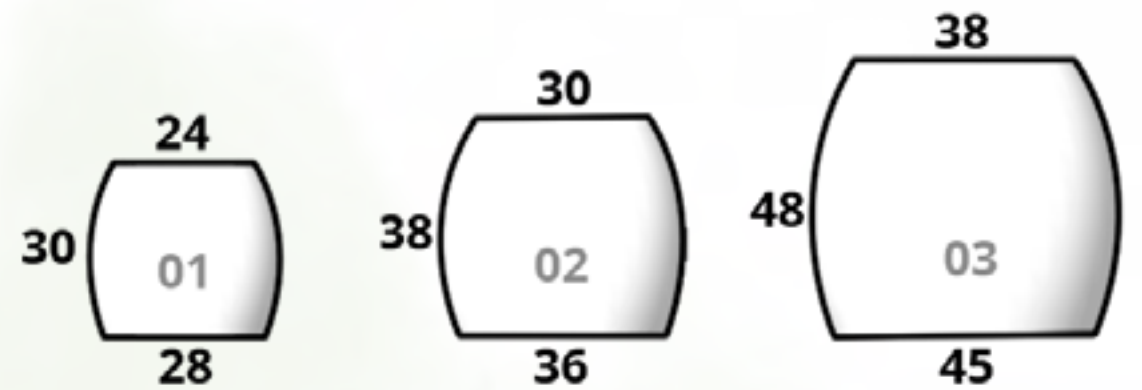

L X A X B X Altura
25 cm x 50 cm x 38/19 cm x 10 cm

CÓDIGO
LUXOR 04

L X A X B X Altura
60 cm x 30 cm x 45/23 cm x 11 cm

Lisboa

CÓDIGO
LISBOA 01

Diám. Boca x Base x Altura
24 cm x 28 cm x 30 cm

CÓDIGO
LISBOA 02