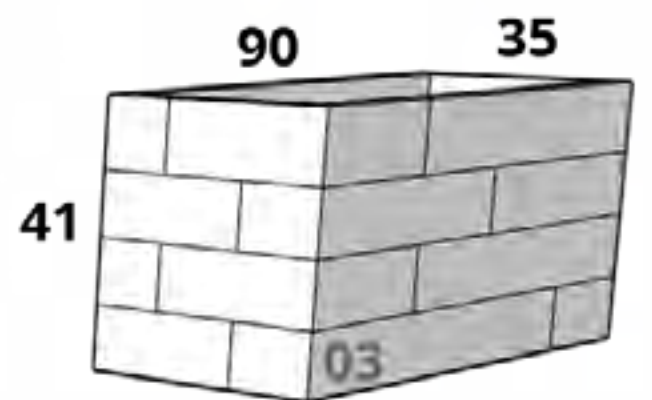

*Reforzada

Jardinera Madera

Tamaños:

CÓDIGO
JARDINERA MADERA 01
Largo x Ancho x Altura
50 cm x 25 cm x 21 cm

CÓDIGO
JARDINERA MADERA 02
Largo x Ancho x Altura
70 cm x 30 cm x 31 cm

CÓDIGO
JARDINERA MADERA 05
Largo x Ancho x Altura
100 cm x 35 cm x 40 cm