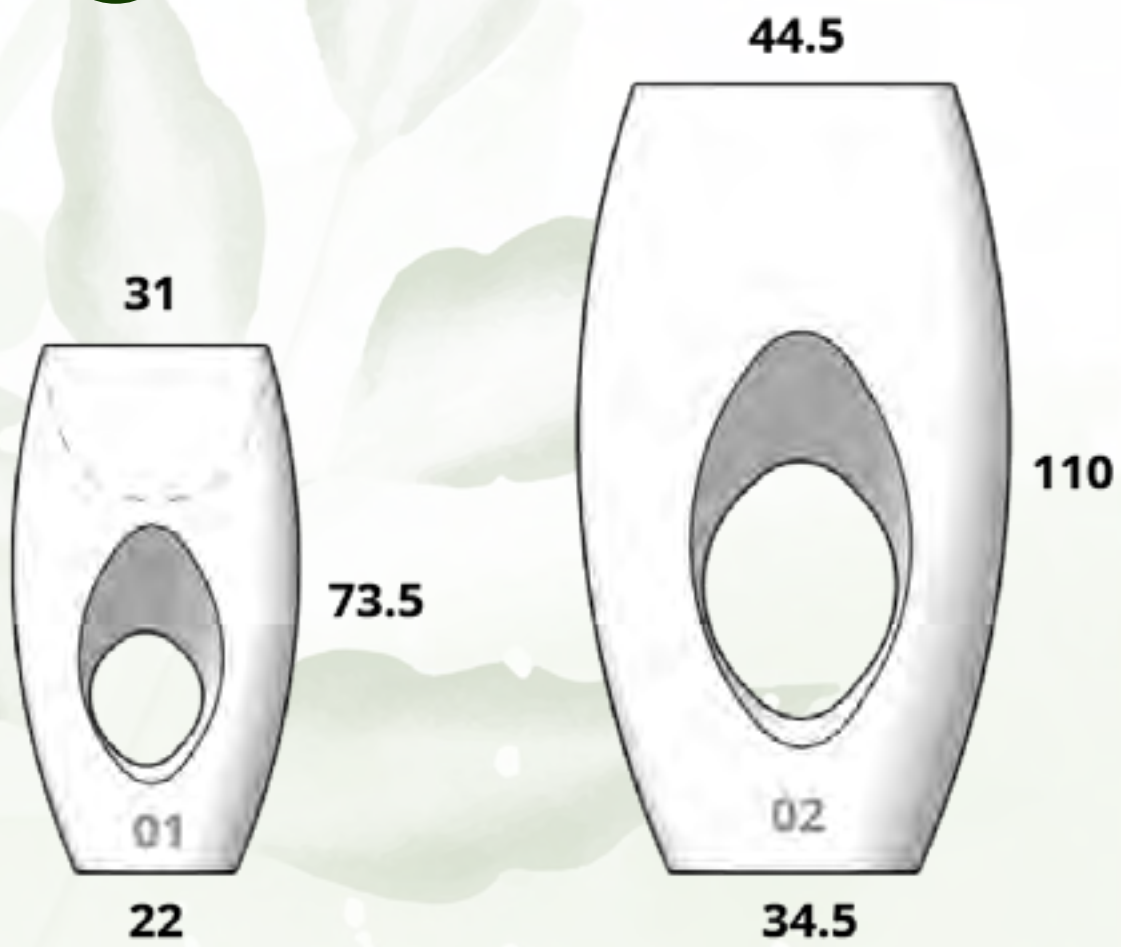

*Reforzada

Jardinera Madera

Tamaños:

CÓDIGO
JARDINERA MADERA 01
Largo x Ancho x Altura
50 cm x 25 cm x 21 cm

CÓDIGO
JARDINERA MADERA 02
Largo x Ancho x Altura
70 cm x 30 cm x 31 cm

CÓDIGO
JARDINERA MADERA 05
Largo x Ancho x Altura
100 cm x 35 cm x 40 cm

CÓDIGO
JARDINERA MADERA 03
Largo x Ancho x Altura
90 cm x 35 cm x 41 cm

CÓDIGO
JARDINERA MADERA 04
Largo x Ancho x Altura
50 cm x 50 cm x 50 cm

Jardinera Pared

CÓDIGO
JARDINERA PARED 01
Largo x Ancho x Altura
 40 cm x 15 cm x 20 cm

CÓDIGO
JARDINERA PARED 02
Largo x Ancho x Altura
 80 cm x 15 cm x 20 cm

CÓDIGO
JARDINERA PARED 03
Largo x Ancho x Altura
 120 cm x 15 cm x 20 cm

Kadabra

CÓDIGO
KADABRA 01
Diám. Boca x Base x Altura
 31 cm x 22 cm x 73.5 cm