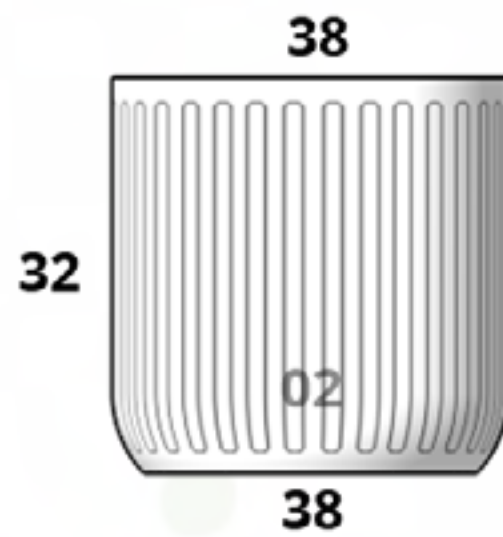

CÓDIGO
MONACO 04

Diám. Boca x Base x Altura
45 cm x 23 cm x 60 cm

CÓDIGO
MONACO 06

Diám. Boca x Base x Altura
53 cm x 27 cm x 70 cm

CÓDIGO
MONACO 05

Diám. Boca x Base x Altura
41 cm x 30 cm x 142 cm

Monaco Estriada

Tamaños:

CÓDIGO
MONACO ESTRIADA 01
Diám. Boca x Base x Altura
45 cm x 32 cm x 25 cm

CÓDIGO
FLORERO ESTRIADO
Diám. Boca x Base x Altura
15 cm x 11 cm x 30 cm

CÓDIGO
MONACO ESTRIADA 02
Diám. Boca x Base x Altura
38 cm x 38 cm x 32 cm