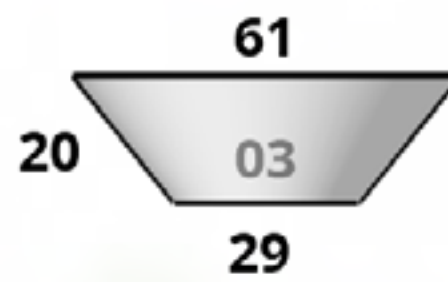

CÓDIGO
TAZON LISO 02

Diám. Boca x Base x Altura
49 cm x 29 cm x 17 cm

CÓDIGO
TAZON LISO COLGANTE 06

Diám. Boca x Base x Altura
80 cm x 35 cm x 18 cm

CÓDIGO
TAZON LISO 03

Diám. Boca x Base x Altura
61 cm x 29 cm x 20 cm

CÓDIGO
TAZON LISO 07

Diám. Boca x Base x Altura
70 cm x 29 cm x 25 cm