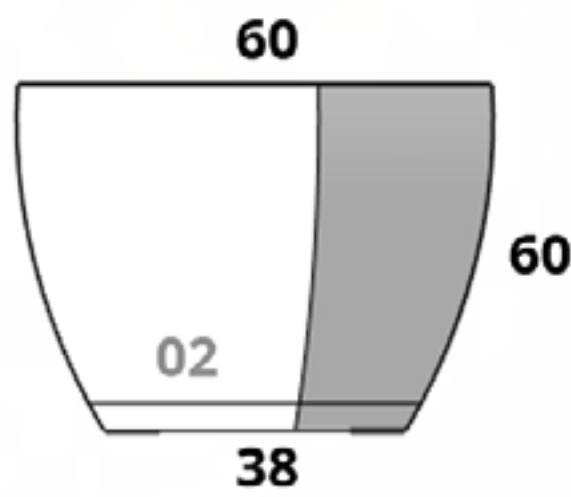

**CÓDIGO
HAWAI 03**

Diám. Boca x Base x Altura
51 cm x 44 cm x 55 cm

**CÓDIGO
HAWAI 04**

Diám. Boca x Base x Altura
59 cm x 51 cm x 64 cm

**CÓDIGO
HAWAI 06**

Diám. Boca x Base x Altura
100 cm x 67 cm x 90 cm

Holanda

Tamaños:

**CÓDIGO
HOLANDA MINI**

L X A X B X Altura
17 cm x 17 cm x 10 cm x 16 cm

**CÓDIGO
HOLANDA 01**

L X A X B X Altura
48 cm x 48 cm x 30 cm x 48 cm

**CÓDIGO
HOLANDA 02**

L X A X B X Altura
60 cm x 60 cm x 38 cm x 60 cm

**CÓDIGO
HOLANDA 07***

L X A X B X Altura
60 cm x 60 cm x 38 cm x 60 cm

*S/Plato Integrado

**CÓDIGO
HOLANDA 03**

L X A X B X Altura
42 cm x 42 cm x 26 cm x 76 cm

*Reforzada

**CÓDIGO
HOLANDA 04**

L X A X B X Altura
48 cm x 48 cm x 30 cm x 87 cm