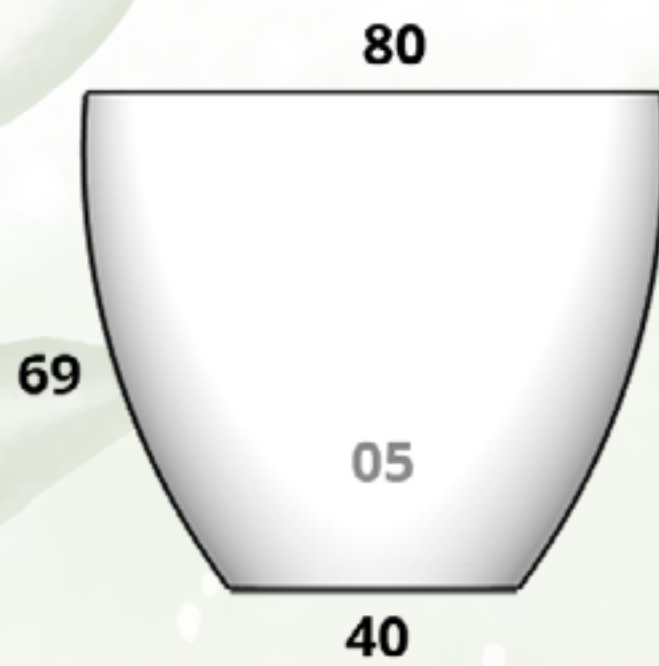

**CÓDIGO
ARIZONA MINI**

Diám. Boca x Base x Altura
20 cm x 10 cm x 17 cm

**CÓDIGO
ARIZONA 06**

Diám. Boca x Base x Altura
33 cm x 16.5 cm x 33 cm

**CÓDIGO
ARIZONA 08 P/INT.**

Diám. Boca x Base x Altura
41.5 cm x 18 cm x 33 cm

**CÓDIGO
ARIZONA 01**

Diám. Boca x Base x Altura
40 cm x 20 cm x 34 cm

**CÓDIGO
ARIZONA 07**

Diám. Boca x Base x Altura
38 cm x 19 cm x 38 cm

**CÓDIGO
ARIZONA 02**

Diám. Boca x Base x Altura
50 cm x 25 cm x 43 cm

**CÓDIGO
ARIZONA 09 P/INT.**

Diám. Boca x Base x Altura
55 cm x 25 cm x 44 cm

**CÓDIGO
ARIZONA 03**

Diám. Boca x Base x Altura
60 cm x 30 cm x 52 cm

**CÓDIGO
ARIZONA 04**

Diám. Boca x Base x Altura
70 cm x 35 cm x 60 cm

**CÓDIGO
ARIZONA 05**

Diám. Boca x Base x Altura
80 cm x 40 cm x 69 cm

Bahamas

Tamaños:

CÓDIGO
BAHAMAS 01

Diám. Boca x Base x Altura
24 cm x 21 cm x 20 cm

CÓDIGO
BAHAMAS 02

Diám. Boca x Base x Altura
36 cm x 31.5 cm x 30 cm