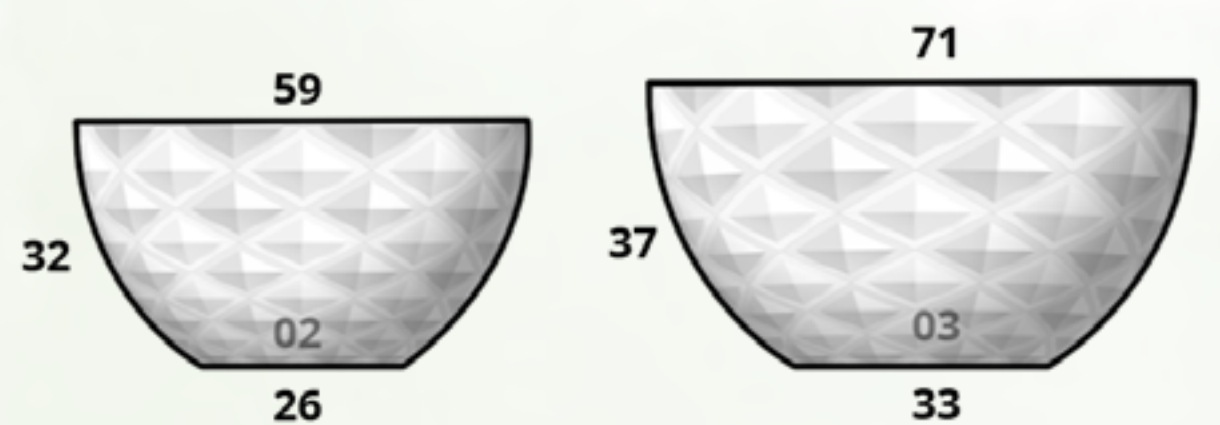

**CÓDIGO
FLORENCIA 02**

Diám. Boca x Base x Altura
59 cm x 26 cm x 32 cm

**CÓDIGO
FLORENCIA 03**

Diám. Boca x Base x Altura
71 cm x 33 cm x 37 cm