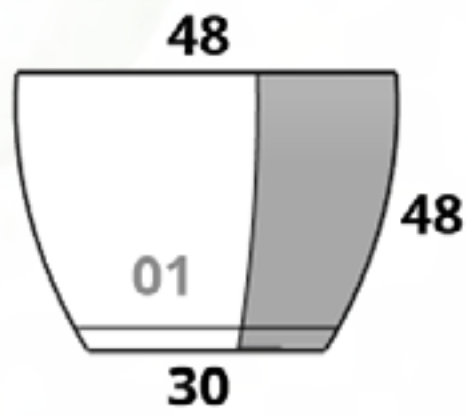

**CÓDIGO
HAWAI 05**

Diám. Boca x Base x Altura
25 cm x 21 cm x 28 cm

**CÓDIGO
HAWAI 01**

Diám. Boca x Base x Altura
33 cm x 28 cm x 37 cm

**CÓDIGO
HAWAI 02**

Diám. Boca x Base x Altura
43 cm x 37 cm x 48 cm

**CÓDIGO
HAWAI 03**

Diám. Boca x Base x Altura
51 cm x 44 cm x 55 cm

**CÓDIGO
HAWAI 04**

Diám. Boca x Base x Altura
59 cm x 51 cm x 64 cm

**CÓDIGO
HAWAI 06**

Diám. Boca x Base x Altura
100 cm x 67 cm x 90 cm

Holanda

Tamaños:

**CÓDIGO
HOLANDA MINI**

L X A X B X Altura
17 cm x 17 cm x 10 cm x 16 cm

**CÓDIGO
HOLANDA 01**

L X A X B X Altura
48 cm x 48 cm x 30 cm x 48 cm

**CÓDIGO
HOLANDA 02**

L X A X B X Altura
60 cm x 60 cm x 38 cm x 60 cm

**CÓDIGO
HOLANDA 07***

L X A X B X Altura
60 cm x 60 cm x 38 cm x 60 cm

*S/Plato Integrado

**CÓDIGO
HOLANDA 03**

L X A X B X Altura
42 cm x 42 cm x 26 cm x 76 cm

*Reforzada

**CÓDIGO
HOLANDA 04**

L X A X B X Altura
48 cm x 48 cm x 30 cm x 87 cm