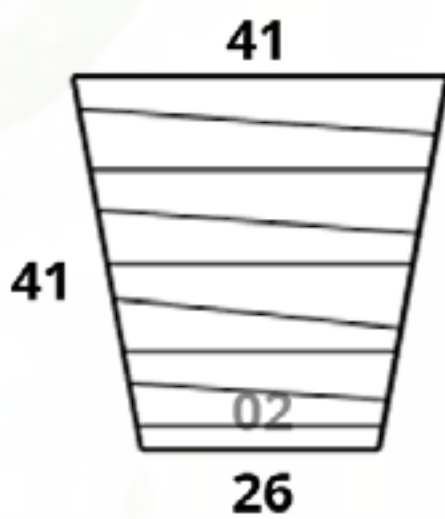

**CÓDIGO
ARIZONA 05**

Diám. Boca x Base x Altura
80 cm x 40 cm x 69 cm

Bahamas

Tamaños:

CÓDIGO
BAHAMAS 01

Diám. Boca x Base x Altura
24 cm x 21 cm x 20 cm

CÓDIGO
BAHAMAS 02

Diám. Boca x Base x Altura
36 cm x 31.5 cm x 30 cm

46

CÓDIGO CONICO LISO 04*
L X A X B X Altura 75 cm x 75 cm x 46 cm x 80 cm
<small>*Reforzada</small>

25

CÓDIGO CONICO LISO 10*
L X A X B X Altura 39 cm x 39 cm x 25 cm x 86 cm
<small>*Reforzada</small>

30

CÓDIGO CONICO LISO 11*
L X A X B X Altura 46 cm x 46 cm x 30 cm x 100 cm
<small>*Reforzada</small>

38

CÓDIGO CONICO LISO 16
L X A X B X Altura 56 cm x 56 cm x 38 cm x 122 cm

Conico Madera

Tamaños:

CÓDIGO
CONICO MADERA 01
L X A X B X Altura
 29 cm x 29 cm x 20 cm
 x 30 cm

CÓDIGO
CONICO MADERA 02
L X A X B X Altura
 41 cm x 41 cm x 26 cm
 x 41 cm

CÓDIGO
CONICO MADERA 03
L X A X B X Altura
 51 cm x 51 cm x 31 cm
 x 52 cm

CÓDIGO
CONICO MADERA 04
L X A X B X Altura
 36 cm x 36 cm x 22 cm
 x 85 cm