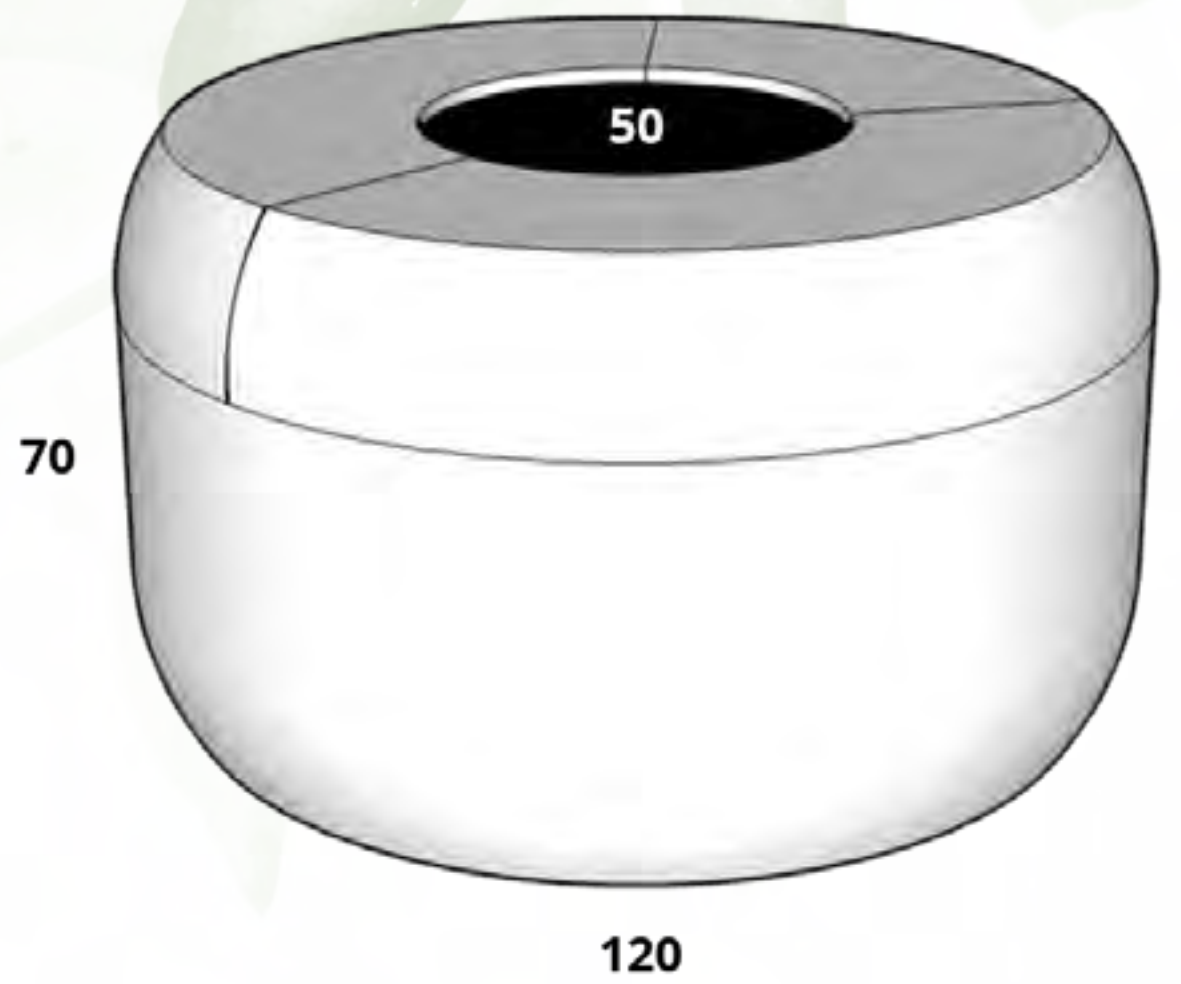

CÓDIGO
VENECIA PARED 06
Diám. Boca x Ancho x Altura
40 cm x 18 cm x 24 cm

CÓDIGO
VENECIA PARED 05
Diám. Boca x Ancho x Altura
56 cm x 25 cm x 26 cm

CÓDIGO
VENECIA PARED 03
Diám. Boca x Ancho x Altura
79 cm x 33 cm x 38 cm

CÓDIGO
VENECIA PARED 04
Diám. Boca x Ancho x Altura
110 cm x 46 cm x 53 cm

Venecia Ovalada Colgante

Tamaños:

CÓDIGO VENECIA O.COLGANTE 01
Diám. Boca x Altura 20 cm x 10 cm

CÓDIGO VENECIA O.COLGANTE 02
Diám. Boca x Altura 30 cm x 15 cm

CÓDIGO VENECIA O.COLGANTE 04
Diám. Boca x Altura 20 cm x 16 cm

CÓDIGO VENECIA O.COLGANTE 03
Diám. Boca x Altura 40 cm x 20 cm

CÓDIGO VENECIA O.COLGANTE 05
Diám. Boca x Altura 33 cm x 31 cm

Maceta Banca Viena

CÓDIGO
MACETA BANCA VIENA
Diám. Boca x Altura
120 cm x 70 cm

Victory

CÓDIGO
VICTORY 01
L X A X B X Altura
84 cm x 24 cm x
43/25 cm x 60 cm

Huerta Vertical

CÓDIGO JARDIN VERTICAL 01
Largo x Ancho x Altura 50 cm x 15 cm x 50 cm