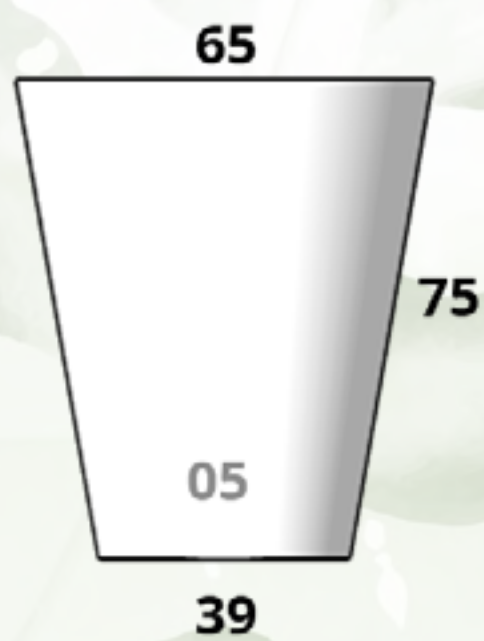

Tamaños:

**CÓDIGO
PARIS MINI**

Diám. Boca x Base x Altura
17 cm x 11 cm x 17 cm

**CÓDIGO
PARIS 07**

Diám. Boca x Base x Altura
39 cm x 28 cm x 30 cm

**CÓDIGO
PARIS 10**

Diám. Boca x Base x Altura
32.5 cm x 23.5 cm x 31 cm

**CÓDIGO
PARIS 01**

Diám. Boca x Base x Altura
48 cm x 35 cm x 37 cm

**CÓDIGO
PARIS 09**

Diám. Boca x Base x Altura
71 cm x 40 cm x 40 cm

**CÓDIGO
PARIS 02**

Diám. Boca x Base x Altura
50 cm x 38 cm x 45 cm

**CÓDIGO
PARIS 03**

Diám. Boca x Base x Altura
61 cm x 40 cm x 51 cm

**CÓDIGO
PARIS 04**

Diám. Boca x Base x Altura
60 cm x 39 cm x 60 cm

**CÓDIGO
PARIS 05**

Diám. Boca x Base x Altura
65 cm x 39 cm x 75 cm