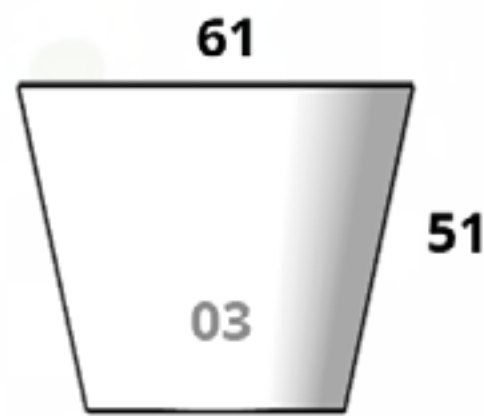

Tamaños:

**CÓDIGO
PARIS MINI**

Diám. Boca x Base x Altura
17 cm x 11 cm x 17 cm

**CÓDIGO
PARIS 07**

Diám. Boca x Base x Altura
39 cm x 28 cm x 30 cm

**CÓDIGO
PARIS 10**

Diám. Boca x Base x Altura
32.5 cm x 23.5 cm x 31 cm

**CÓDIGO
PARIS 01**

Diám. Boca x Base x Altura
48 cm x 35 cm x 37 cm

**CÓDIGO
PARIS 09**

Diám. Boca x Base x Altura
71 cm x 40 cm x 40 cm

**CÓDIGO
PARIS 02**

Diám. Boca x Base x Altura
50 cm x 38 cm x 45 cm