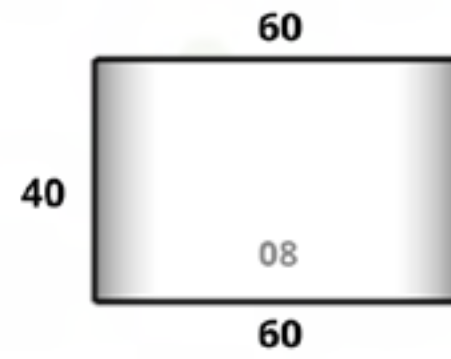

Tamaños:

**CÓDIGO
CILINDRO 03**

Diám. Boca x Base x Altura
90 cm x 90 cm x 20 cm

**CÓDIGO
CILINDRO 18**

Diám. Boca x Base x Altura
23 cm x 23 cm x 23 cm

**CÓDIGO
CILINDRO 13**

Diám. Boca x Base x Altura
40 cm x 40 cm x 30 cm

**CÓDIGO
CILINDRO 17**

Diám. Boca x Base x Altura
30 cm x 30 cm x 30 cm

**CÓDIGO
CILINDRO 21**

Diám. Boca x Base x Altura
50 cm x 50 cm x 33 cm

**CÓDIGO
CILINDRO 05**

Diám. Boca x Base x Altura
50 cm x 50 cm x 40 cm

**CÓDIGO
CILINDRO 08**

Diám. Boca x Base x Altura
60 cm x 60 cm x 40 cm

**CÓDIGO
CILINDRO 11**

Diám. Boca x Base x Altura
40 cm x 40 cm x 40 cm

**CÓDIGO
CILINDRO 20**

Diám. Boca x Base x Altura
30 cm x 30 cm x 40 cm