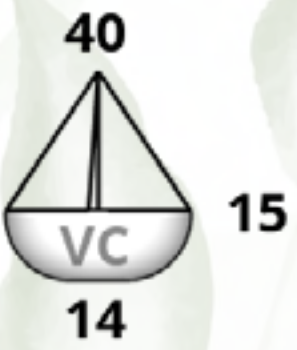

CÓDIGO
TAZON MONACO 05

Diám. Boca x Base x Altura
53 cm x 25 cm x 53 cm

CÓDIGO
TAZON MONACO 06

Diám. Boca x Base x Altura
55 cm x 55 cm x 55 cm

CÓDIGO
TAZON MONACO 07

Diám. Boca x Base x Altura
80 cm x 20 cm x 60 cm

CÓDIGO
TAZON MONACO 08

Diám. Boca x Base x Altura
100 cm x 25 cm x 80 cm

Tulipan

CÓDIGO
TULIPAN 01

L X A X B X Altura
28 cm x 13 cm x 24/9 cm x 6 cm

Venecia

Tamaños:

CÓDIGO
VENECIA COLGANTE

Diám. Boca x Base x Altura
40 cm x 14 cm x 15 cm

CÓDIGO
VENECIA 01

Diám. Boca x Base x Altura
40 cm x 18 cm x 19 cm

CÓDIGO
VENECIA 02

Diám. Boca x Base x Altura
56 cm x 25 cm x 26 cm

CÓDIGO
VENECIA 05

Diám. Boca x Base x Altura
68 cm x 25 cm x 32 cm

CÓDIGO
VENECIA 03

Diám. Boca x Base x Altura
79 cm x 33 cm x 38 cm

CÓDIGO
VENECIA 07

Diám. Boca x Base x Altura
100 cm x 53 cm x 43 cm

CÓDIGO
VENECIA 06

Diám. Boca x Base x Altura
80 cm x 53 cm x 38 cm

CÓDIGO
VENECIA 04