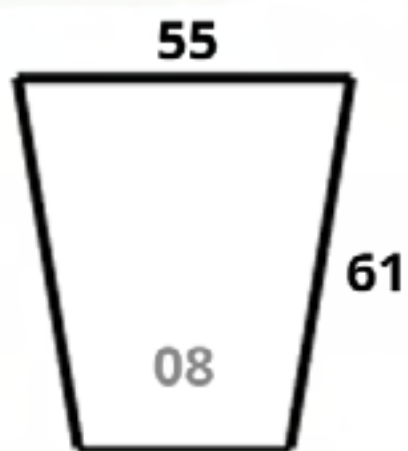

**CÓDIGO
BRASIL 06**

Diám. Boca x Base x Altura
36 cm x 26 cm x 40 cm

**CÓDIGO
BRASIL 02**

Diám. Boca x Base x Altura
45 cm x 29 cm x 49 cm

**CÓDIGO
BRASIL 03**

Diám. Boca x Base x Altura
55 cm x 35 cm x 60 cm

CÓDIGO CONICO LISO 14
L X A X B X Altura 35 cm x 35 cm x 22 cm x 38 cm

CÓDIGO CONICO LISO 02
L X A X B X Altura 43 cm x 43 cm x 27 cm x 47 cm

CÓDIGO CONICO LISO 15
L X A X B X Altura 49 cm x 49 cm x 31 cm x 54 cm

CÓDIGO CONICO LISO 06
L X A X B X Altura 30 cm x 30 cm x 20 cm x 55 cm

Conico Liso

Tamaños:

20/21

CÓDIGO CONICO LISO 03
L X A X B X Altura 25 cm x 25 cm x 20/21 cm x 61cm

35

CÓDIGO CONICO LISO 08*
L X A X B X Altura 55 cm x 55 cm x 35 cm x 61 cm
<small>*Reforzada</small>

20

CÓDIGO CONICO LISO 09
L X A X B X Altura 32 cm x 32 cm x 20 cm x 70 cm

40

CÓDIGO CONICO LISO 13
L X A X B X Altura 65 cm x 65 cm x 40 cm x 70 cm
<small>*Reforzada</small>

38

CÓDIGO CONICO LISO 05
L X A X B X Altura 45 cm x 45 cm x 38 cm x 75 cm