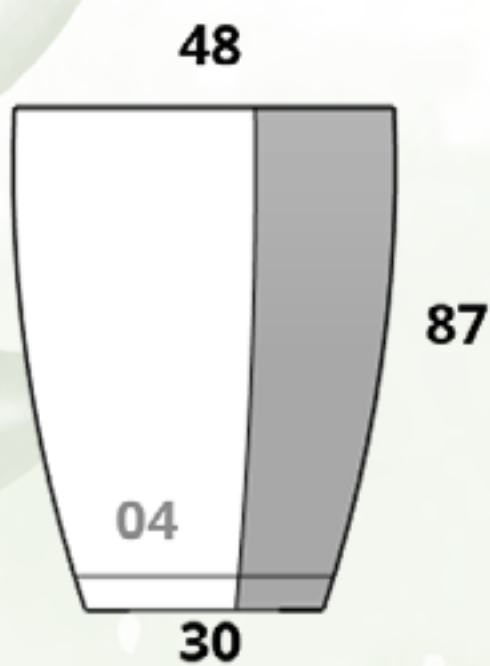

Holanda

Tamaños:

**CÓDIGO
HOLANDA MINI**

L X A X B X Altura
17 cm x 17 cm x 10 cm x 16 cm

**CÓDIGO
HOLANDA 01**

L X A X B X Altura
48 cm x 48 cm x 30 cm x 48 cm

**CÓDIGO
HOLANDA 02**

L X A X B X Altura
60 cm x 60 cm x 38 cm x 60 cm

**CÓDIGO
HOLANDA 07***

L X A X B X Altura
60 cm x 60 cm x 38 cm x 60 cm

*S/Plato Integrado

**CÓDIGO
HOLANDA 03**

L X A X B X Altura
42 cm x 42 cm x 26 cm x 76 cm

*Reforzada

**CÓDIGO
HOLANDA 04**

L X A X B X Altura
48 cm x 48 cm x 30 cm x 87 cm

*Reforzada

**CÓDIGO
HOLANDA 05***

L X A X B X Altura
54 cm x 54 cm x 34 cm x 98 cm

*Reforzada

**CÓDIGO
HOLANDA 06***

L X A X B X Altura
60 cm x 60 cm x 38 cm x 108 cm

*Reforzada

Indiana

Tamaños:

**CÓDIGO
INDIANA MINI**

Diám. Boca x Base x Altura
20 cm x 20 cm x 15 cm

**CÓDIGO
INDIANA 01**

Diám. Boca x Base x Altura
30 cm x 30 cm x 35 cm

**CÓDIGO
INDIANA 02**

Diám. Boca x Base x Altura
60 cm x 38 cm x 45 cm