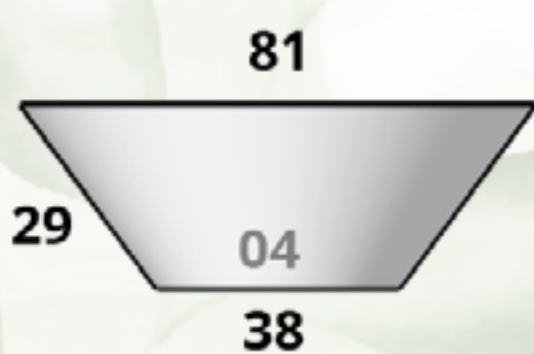

Tazón Liso

Tamaños:

CÓDIGO
TAZON LISO 08

Diám. Boca x Base x Altura
23 cm x 13 cm x 8 cm

CÓDIGO
TAZON LISO 09

Diám. Boca x Base x Altura
33 cm x 22 cm x 11 cm

CÓDIGO
TAZON LISO 01

Diám. Boca x Base x Altura
43 cm x 29 cm x 14 cm

CÓDIGO
TAZON LISO COLGANTE 05

Diám. Boca x Base x Altura
66 cm x 29 cm x 15 cm

CÓDIGO
TAZON LISO 02

Diám. Boca x Base x Altura
49 cm x 29 cm x 17 cm

CÓDIGO
TAZON LISO COLGANTE 06

Diám. Boca x Base x Altura
80 cm x 35 cm x 18 cm

CÓDIGO
TAZON LISO 03

Diám. Boca x Base x Altura
61 cm x 29 cm x 20 cm

CÓDIGO
TAZON LISO 07

Diám. Boca x Base x Altura
70 cm x 29 cm x 25 cm

CÓDIGO
TAZON LISO 04

Diám. Boca x Base x Altura
81 cm x 38 cm x 29 cm