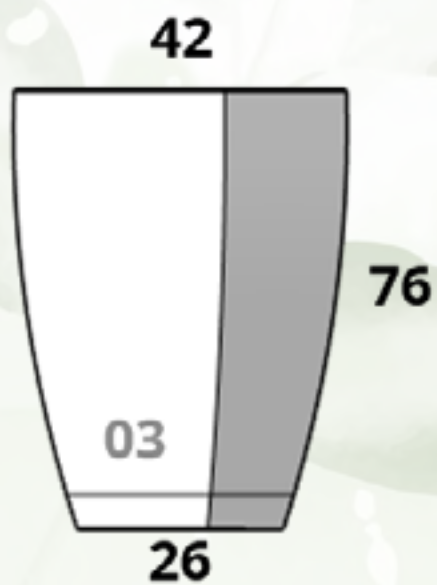

Holanda

Tamaños:

**CÓDIGO
HOLANDA MINI**

L X A X B X Altura
17 cm x 17 cm x 10 cm x 16 cm

**CÓDIGO
HOLANDA 01**

L X A X B X Altura
48 cm x 48 cm x 30 cm x 48 cm

**CÓDIGO
HOLANDA 02**

L X A X B X Altura
60 cm x 60 cm x 38 cm x 60 cm

**CÓDIGO
HOLANDA 07***

L X A X B X Altura
60 cm x 60 cm x 38 cm x 60 cm

*S/Plato Integrado

**CÓDIGO
HOLANDA 03**

L X A X B X Altura
42 cm x 42 cm x 26 cm x 76 cm

*Reforzada

**CÓDIGO
HOLANDA 04**

L X A X B X Altura
48 cm x 48 cm x 30 cm x 87 cm