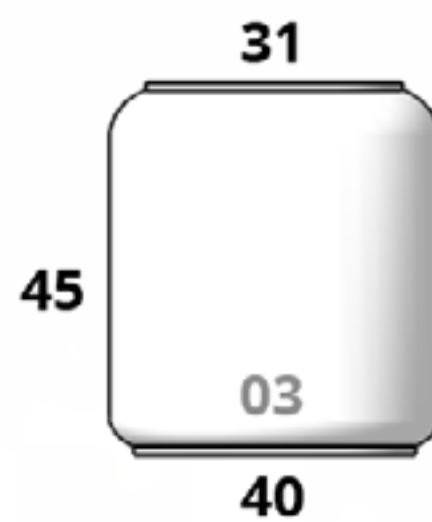

L X A X B X Altura
25 cm x 50 cm x 38/19 cm x 10 cm

CÓDIGO
LUXOR 04

L X A X B X Altura
60 cm x 30 cm x 45/23 cm x 11 cm

Lisboa

CÓDIGO
LISBOA 01

Diám. Boca x Base x Altura
24 cm x 28 cm x 30 cm

CÓDIGO
LISBOA 02

Diám. Boca x Base x Altura
30 cm x 36 cm x 38 cm

CÓDIGO
LISBOA 03

Diám. Boca x Base x Altura
38 cm x 45 cm x 48 cm

Marruecos

Tamaños:

**CÓDIGO
MARRUECOS MINI**
Diám. Boca x Base x Altura
20 cm x 25 cm x 15 cm

**CÓDIGO
MARRUECOS 01**
Diám. Boca x Base x Altura
27 cm x 35 cm x 26 cm

**CÓDIGO
MARRUECOS 02**
Diám. Boca x Base x Altura
40 cm x 50 cm x 30 cm

**CÓDIGO
MARRUECOS 03**
Diám. Boca x Base x Altura
31 cm x 40 cm x 45 cm