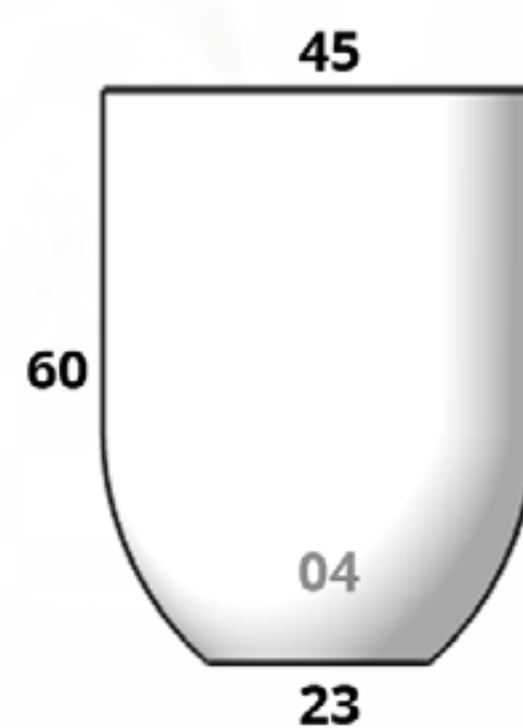

**CÓDIGO
MACETA ESFERA
LISA 03**

Diám. Boca x Base x Altura
40 cm x 68 cm x 59 cm

**CÓDIGO
MACETA ESFERA
LISA 06**

Diám. Boca x Base x Altura
49 cm x 85 cm x 75 cm

**CÓDIGO
MACETA ESFERA
LISA 04**

Diám. Boca x Base x Altura
58 cm x 110 cm x 102 cm

Monaco

Tamaños:

CÓDIGO
MONACO 01

Diám. Boca x Base x Altura
23 cm x 13 cm x 30 cm

CÓDIGO
MONACO 02

Diám. Boca x Base x Altura
30 cm x 17 cm x 40 cm

CÓDIGO
MONACO 03

Diám. Boca x Base x Altura
38 cm x 21 cm x 50 cm

CÓDIGO
MONACO 04

Diám. Boca x Base x Altura
45 cm x 23 cm x 60 cm

CÓDIGO
MONACO 06

Diám. Boca x Base x Altura
53 cm x 27 cm x 70 cm

CÓDIGO
MONACO 05

Diám. Boca x Base x Altura
41 cm x 30 cm x 142 cm

Monaco Estriada

Tamaños:

CÓDIGO
MONACO ESTRIADA 01
Diám. Boca x Base x Altura
45 cm x 32 cm x 25 cm

CÓDIGO
FLORERO ESTRIADO
Diám. Boca x Base x Altura
15 cm x 11 cm x 30 cm

CÓDIGO
MONACO ESTRIADA 02
Diám. Boca x Base x Altura
38 cm x 38 cm x 32 cm