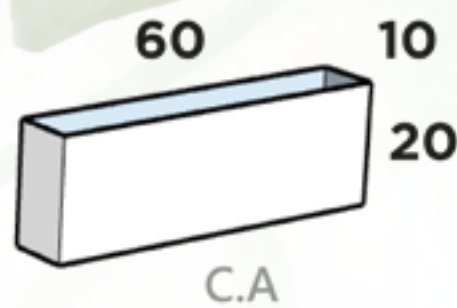

CÓDIGO
MACETA BANCA VIENA
Diám. Boca x Altura
120 cm x 70 cm

Victory

CÓDIGO
VICTORY 01
L X A X B X Altura
84 cm x 24 cm x
43/25 cm x 60 cm

Huerta Vertical

CÓDIGO JARDIN VERTICAL 01
Largo x Ancho x Altura 50 cm x 15 cm x 50 cm

CÓDIGO HUERTA VERTICAL 02
Largo x Ancho x Altura 80 cm x 24 cm x 109 cm

CÓDIGO COLECTOR
Largo x Ancho x Altura 60 cm x 10 cm x 20 cm

Sistema Flotante Hidroponia

CÓDIGO SISTEMA FLOTANTE 03
Diám. Boca x Altura 120 cm x 25