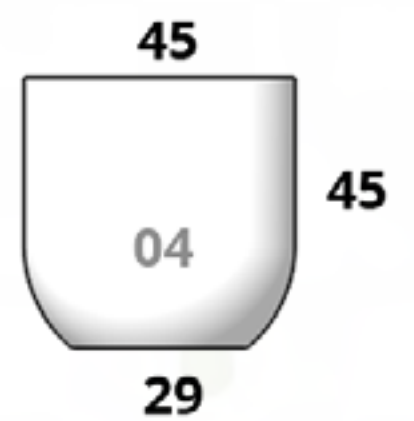

CÓDIGO
TAZON MONACO 04

Diám. Boca x Base x Altura
45 cm x 29 cm x 45 cm