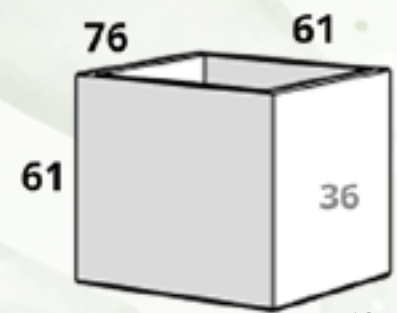

*Reforzada

**CÓDIGO
JARDINERA 47 RUSTICA**

Largo x Ancho x Altura
229 cm x 46 cm x 50 cm

**CÓDIGO
JARDINERA 53***

Largo x Ancho x Altura
75 cm x 40 cm x 50 cm

*Con Textura

**CÓDIGO
JARDINERA 20***

Largo x Ancho x Altura
60 cm x 60 cm x 60 cm

*Reforzada

**CÓDIGO
JARDINERA 39***

Largo x Ancho x Altura
138 cm x 68 cm x 60 cm

*Reforzada

**CÓDIGO
JARDINERA 58**

Largo x Ancho x Altura
120 cm x 40 cm x 60 cm

Tamaños:

*Semi-Reforzada

*Semi-Reforzada

**CÓDIGO
JARDINERA 33***

Largo x Ancho x Altura
122 cm x 61 cm x 61 cm

**CÓDIGO
JARDINERA 34***

Largo x Ancho x Altura
91 cm x 61 cm x 61 cm

**CÓDIGO
JARDINERA 35***

Largo x Ancho x Altura
84 cm x 61 cm x 61 cm