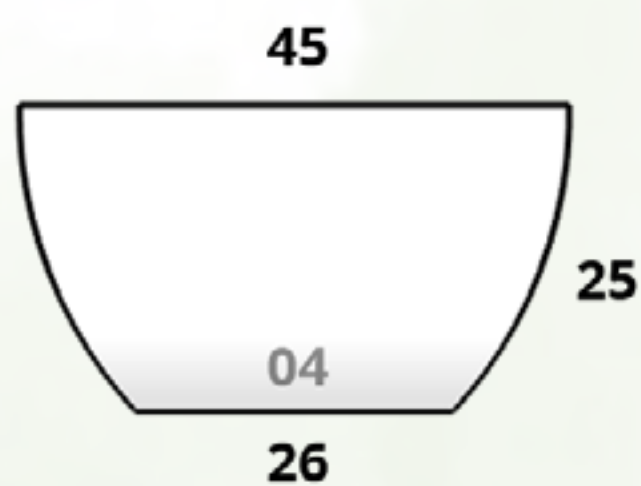

CÓDIGO TAZON KENIA 04
L X A X B X Altura
45 cm x 45 cm x 26 cm x 25 cm