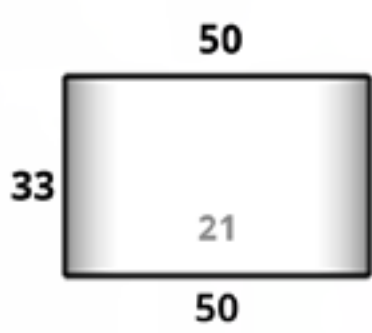

**CÓDIGO
CANCÚN 03**

Diám. Boca x Base x Altura
50 cm x 43 cm x 55 cm

**CÓDIGO
CANCÚN 04**

Diám. Boca x Base x Altura
59 cm x 51 cm x 65 cm

Caribe

Tamaños:

**CÓDIGO
CARIBE 01**

L X A X B X Altura
45 cm x 45 cm x 28 cm x 30 cm

**CÓDIGO
CARIBE 02**

L X A X B X Altura
51.5 cm x 51.5 cm x 29 cm x 51 cm

**CÓDIGO
CARIBE 03**

L X A X B X Altura
57.5 cm x 57.5 cm x 37 cm x 71 cm

**CÓDIGO
CARIBE 04**

L X A X B X Altura
62 cm x 62 cm x 43 cm x 91 cm

Tamaños:

**CÓDIGO
CILINDRO 03**

Diám. Boca x Base x Altura
90 cm x 90 cm x 20 cm

**CÓDIGO
CILINDRO 18**

Diám. Boca x Base x Altura
23 cm x 23 cm x 23 cm

**CÓDIGO
CILINDRO 13**

Diám. Boca x Base x Altura
40 cm x 40 cm x 30 cm

**CÓDIGO
CILINDRO 17**

Diám. Boca x Base x Altura
30 cm x 30 cm x 30 cm

**CÓDIGO
CILINDRO 21**

Diám. Boca x Base x Altura
50 cm x 50 cm x 33 cm

**CÓDIGO
CILINDRO 05**

Diám. Boca x Base x Altura
50 cm x 50 cm x 40 cm