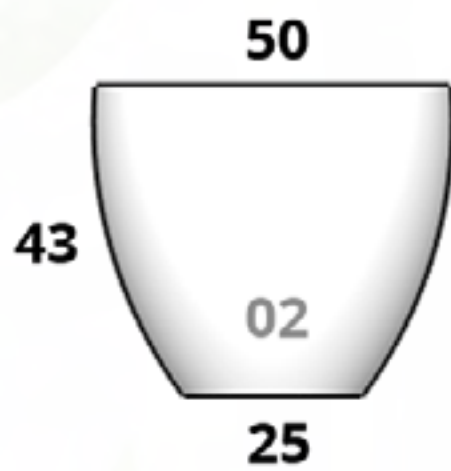

**CÓDIGO
ARIZONA MINI**

Diám. Boca x Base x Altura
20 cm x 10 cm x 17 cm

**CÓDIGO
ARIZONA 06**

Diám. Boca x Base x Altura
33 cm x 16.5 cm x 33 cm

**CÓDIGO
ARIZONA 08 P/INT.**

Diám. Boca x Base x Altura
41.5 cm x 18 cm x 33 cm

**CÓDIGO
ARIZONA 01**

Diám. Boca x Base x Altura
40 cm x 20 cm x 34 cm

**CÓDIGO
ARIZONA 07**

Diám. Boca x Base x Altura
38 cm x 19 cm x 38 cm

**CÓDIGO
ARIZONA 02**

Diám. Boca x Base x Altura
50 cm x 25 cm x 43 cm

**CÓDIGO
ARIZONA 09 P/INT.**

Diám. Boca x Base x Altura
55 cm x 25 cm x 44 cm

**CÓDIGO
ARIZONA 03**

Diám. Boca x Base x Altura
60 cm x 30 cm x 52 cm

**CÓDIGO
ARIZONA 04**

Diám. Boca x Base x Altura
70 cm x 35 cm x 60 cm