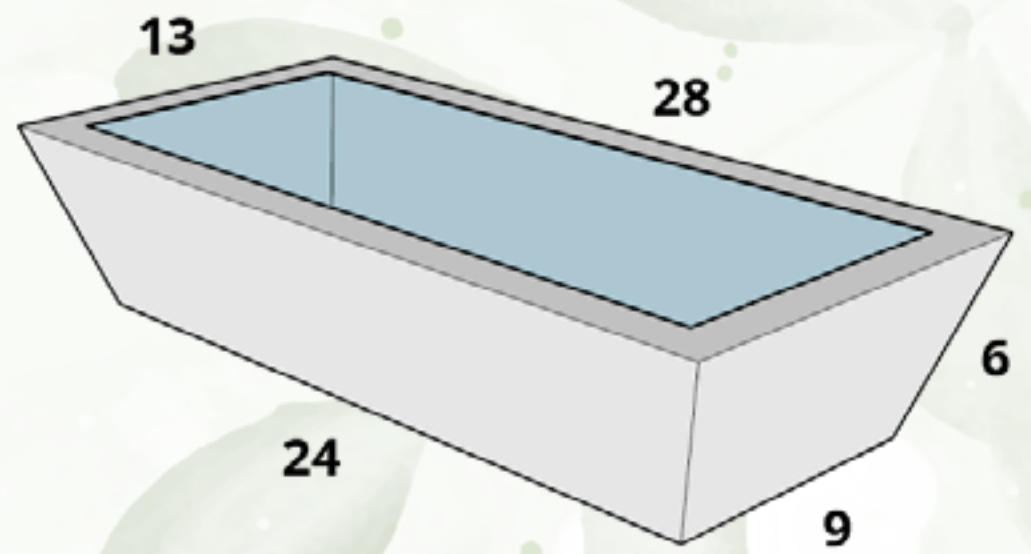

CÓDIGO
TULIPAN 01

L X A X B X Altura
28 cm x 13 cm x 24/9 cm x 6 cm