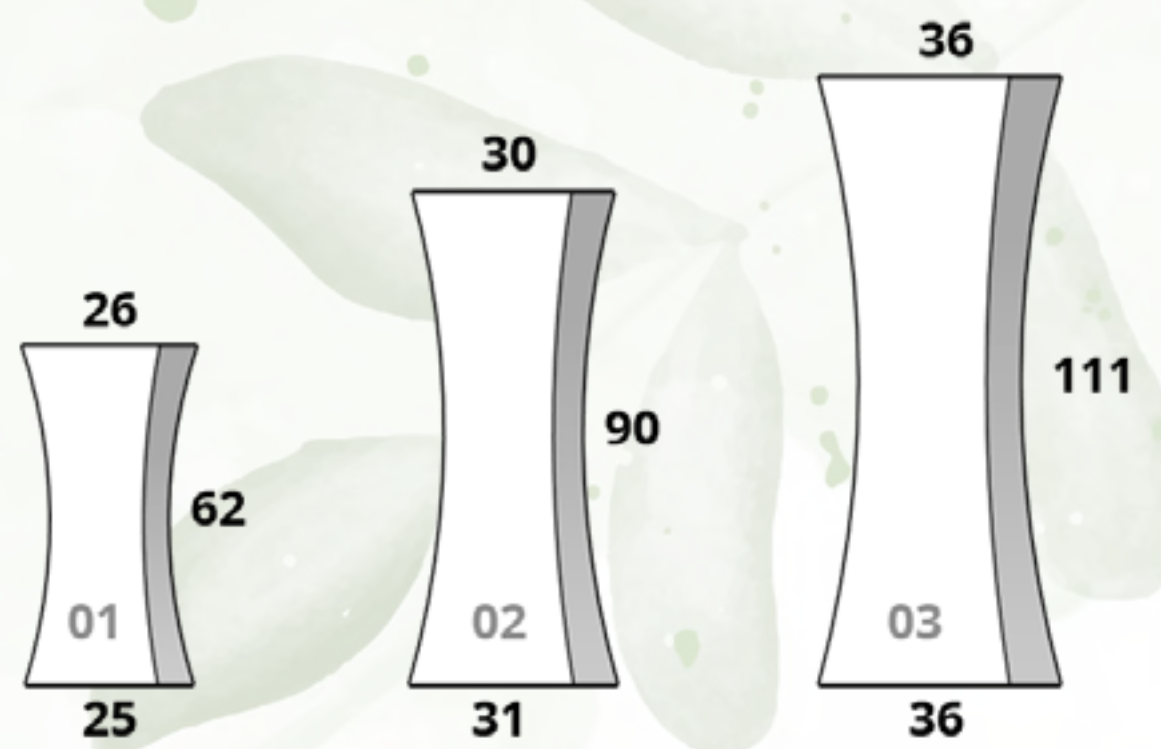

**CÓDIGO
PARIS 06**

Diám. Boca x Base x Altura
68 cm x 39 cm x 84 cm

**CÓDIGO
PARIS 08**

Diám. Boca x Base x Altura
75 cm x 50 cm x 100 cm

Ramses

**CÓDIGO
RAMSES 01**

L X A X B X Altura
26 cm x 26 cm x 25 cm x 62 cm