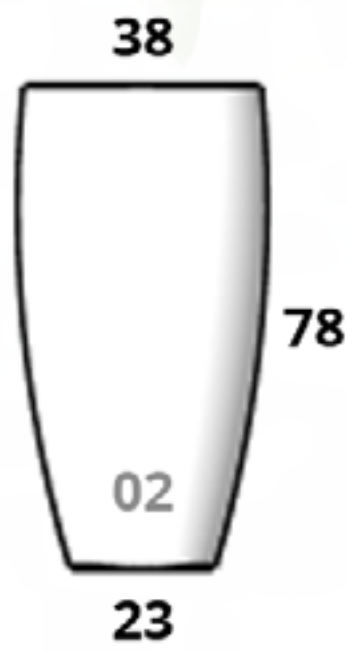

**CÓDIGO
BARCELONA 02**

**Diám. Boca x Base x Altura
40 cm x 23 cm x 81 cm**

**CÓDIGO
BARCELONA 03**

**Diám. Boca x Base x Altura
45 cm x 23 cm x 91 cm**

**CÓDIGO
BARCELONA 04**

**Diám. Boca x Base x Altura
50 cm x 29 cm x 101 cm**

**CÓDIGO
CILINDRO 12**

Diám. Boca x Base x Altura
80 cm x 80 cm x 80 cm

**CÓDIGO
CILINDRO 15**

Diám. Boca x Base x Altura
50 cm x 50 cm x 100 cm

**CÓDIGO
CILINDRO 22**

Diám. Boca x Base x Altura
25 cm x 25 cm x 100 cm

**CÓDIGO
CILINDRO 23**

Diám. Boca x Base x Altura
35 cm x 35 cm x 100 cm

Cilindro Cónico

Tamaños:

CÓDIGO
CILINDRO CONICO 01
Diám. Boca x Base x Altura
29 cm x 18 cm x 61 cm

CÓDIGO
CILINDRO CONICO 06
Diám. Boca x Base x Altura
50 cm x 25 cm x 70 cm

CÓDIGO
CILINDRO CONICO 02
Diám. Boca x Base x Altura
38 cm x 23 cm x 78 cm

CÓDIGO
CILINDRO CONICO 03
Diám. Boca x Base x Altura
50 cm x 32 cm x 100 cm

CÓDIGO
CILINDRO CONICO 05
Diám. Boca x Base x Altura
60 cm x 39 cm x 129 cm