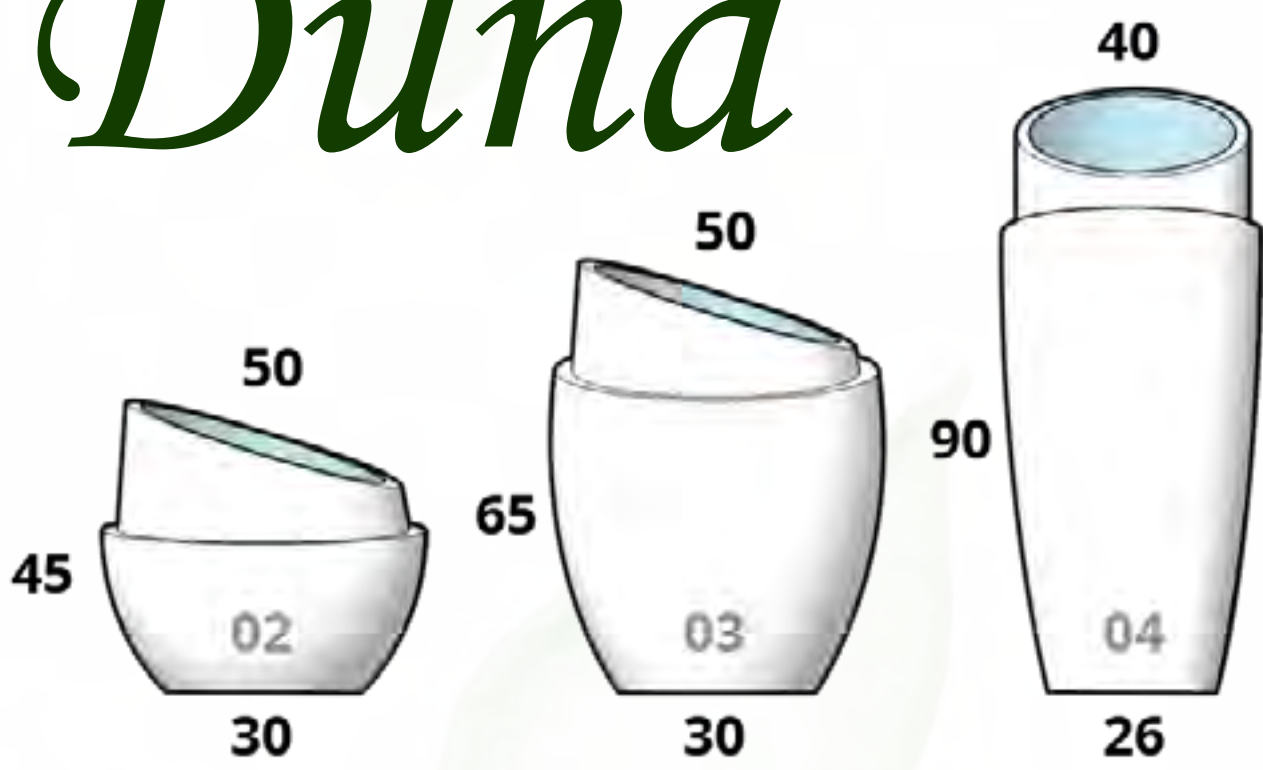

Duna

**CÓDIGO
DUNA 02**

Diám. Boca x Base x Altura
50 cm x 30 cm x 45 cm

**CÓDIGO
DUNA 03**

Diám. Boca x Base x Altura
50 cm x 30 cm x 65 cm

**CÓDIGO
DUNA 04**

Diám. Boca x Base x Altura
40 cm x 26 cm x 90 cm