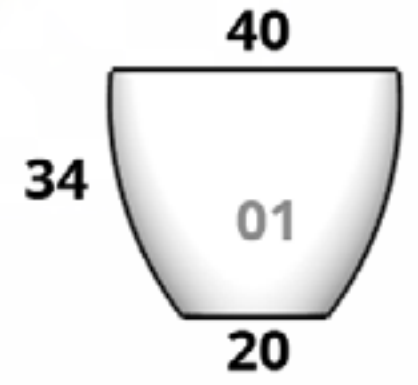

VENECIA PARED

MACETA BANCA VIENA

VICTORY

HUERTO Y JARDIN VERTICAL

SISTEMA F. HIDROPONIA

ACCESORIOS
[PÁGINA 55](#)

Arizona

Tamaños:

**CÓDIGO
ARIZONA MINI**

Diám. Boca x Base x Altura
20 cm x 10 cm x 17 cm

**CÓDIGO
ARIZONA 06**

Diám. Boca x Base x Altura
33 cm x 16.5 cm x 33 cm

**CÓDIGO
ARIZONA 08 P/INT.**

Diám. Boca x Base x Altura
41.5 cm x 18 cm x 33 cm

**CÓDIGO
ARIZONA 01**

Diám. Boca x Base x Altura
40 cm x 20 cm x 34 cm

**CÓDIGO
ARIZONA 07**

Diám. Boca x Base x Altura
38 cm x 19 cm x 38 cm

**CÓDIGO
ARIZONA 02**

Diám. Boca x Base x Altura
50 cm x 25 cm x 43 cm