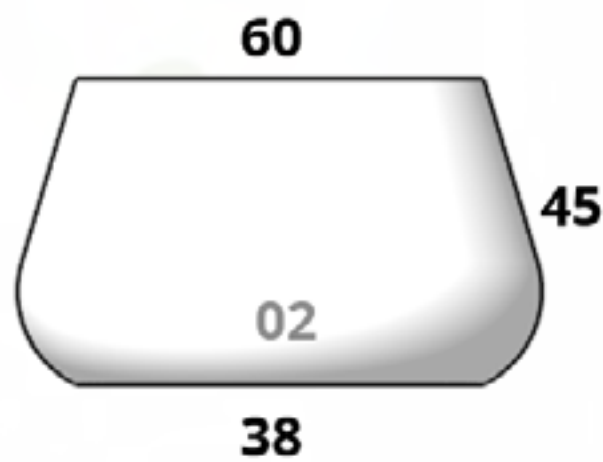

Holanda

Tamaños:

**CÓDIGO
HOLANDA MINI**

L X A X B X Altura
17 cm x 17 cm x 10 cm x 16 cm

**CÓDIGO
HOLANDA 01**

L X A X B X Altura
48 cm x 48 cm x 30 cm x 48 cm

**CÓDIGO
HOLANDA 02**

L X A X B X Altura
60 cm x 60 cm x 38 cm x 60 cm

**CÓDIGO
HOLANDA 07***

L X A X B X Altura
60 cm x 60 cm x 38 cm x 60 cm

*S/Plato Integrado

**CÓDIGO
HOLANDA 03**

L X A X B X Altura
42 cm x 42 cm x 26 cm x 76 cm

*Reforzada

**CÓDIGO
HOLANDA 04**

L X A X B X Altura
48 cm x 48 cm x 30 cm x 87 cm

*Reforzada

**CÓDIGO
HOLANDA 05***

L X A X B X Altura
54 cm x 54 cm x 34 cm x 98 cm

*Reforzada

**CÓDIGO
HOLANDA 06***

L X A X B X Altura
60 cm x 60 cm x 38 cm x 108 cm

*Reforzada

Indiana

Tamaños:

**CÓDIGO
INDIANA MINI**

Diám. Boca x Base x Altura
20 cm x 20 cm x 15 cm

**CÓDIGO
INDIANA 01**

Diám. Boca x Base x Altura
30 cm x 30 cm x 35 cm

**CÓDIGO
INDIANA 02**

Diám. Boca x Base x Altura
60 cm x 38 cm x 45 cm