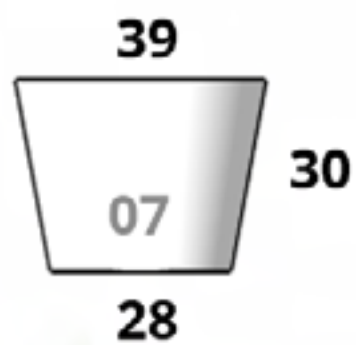

**CÓDIGO
PARIS 07**

Diám. Boca x Base x Altura
39 cm x 28 cm x 30 cm