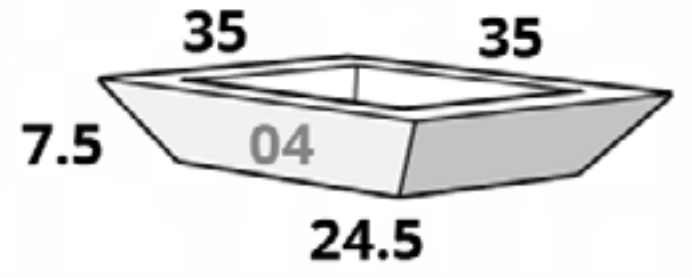

CÓDIGO
BAHAMAS 03

Diám. Boca x Base x Altura
19 cm x 14 cm x 36 cm

CÓDIGO
BAHAMAS 04

Diám. Boca x Base x Altura
24 cm x 18 cm x 46 cm

Barcelona

Tamaños:

**CÓDIGO
BARCELONA 01**

**Diám. Boca x Base x Altura
35 cm x 20 cm x 71 cm**

**CÓDIGO
BARCELONA 02**

**Diám. Boca x Base x Altura
40 cm x 23 cm x 81 cm**

**CÓDIGO
BARCELONA 03**

**Diám. Boca x Base x Altura
45 cm x 23 cm x 91 cm**

**CÓDIGO
BARCELONA 04**

**Diám. Boca x Base x Altura
50 cm x 29 cm x 101 cm**

Bonsai

Tamaños:

CÓDIGO BONSAI 01
L X A X B X Altura
20 cm x 20 cm x 14 cm x 6.5 cm

CÓDIGO BONSAI 02
L X A X B X Altura
25 cm x 25 cm x 17.5 cm x 6.5 cm

CÓDIGO BONSAI 03
L X A X B X Altura
30 cm x 30 cm x 21 cm x 7.5 cm