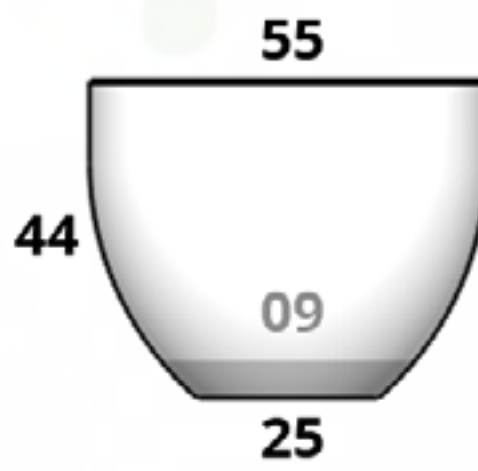

**CÓDIGO
ARIZONA MINI**

Diám. Boca x Base x Altura
20 cm x 10 cm x 17 cm

**CÓDIGO
ARIZONA 06**

Diám. Boca x Base x Altura
33 cm x 16.5 cm x 33 cm

**CÓDIGO
ARIZONA 08 P/INT.**

Diám. Boca x Base x Altura
41.5 cm x 18 cm x 33 cm

**CÓDIGO
ARIZONA 01**

Diám. Boca x Base x Altura
40 cm x 20 cm x 34 cm

**CÓDIGO
ARIZONA 07**

Diám. Boca x Base x Altura
38 cm x 19 cm x 38 cm

**CÓDIGO
ARIZONA 02**

Diám. Boca x Base x Altura
50 cm x 25 cm x 43 cm

**CÓDIGO
ARIZONA 09 P/INT.**

Diám. Boca x Base x Altura
55 cm x 25 cm x 44 cm

**CÓDIGO
ARIZONA 03**

Diám. Boca x Base x Altura
60 cm x 30 cm x 52 cm

**CÓDIGO
ARIZONA 04**

Diám. Boca x Base x Altura
70 cm x 35 cm x 60 cm

**CÓDIGO
ARIZONA 05**

Diám. Boca x Base x Altura
80 cm x 40 cm x 69 cm

Bahamas

Tamaños:

CÓDIGO
BAHAMAS 01

Diám. Boca x Base x Altura
24 cm x 21 cm x 20 cm

CÓDIGO
BAHAMAS 02

Diám. Boca x Base x Altura
36 cm x 31.5 cm x 30 cm