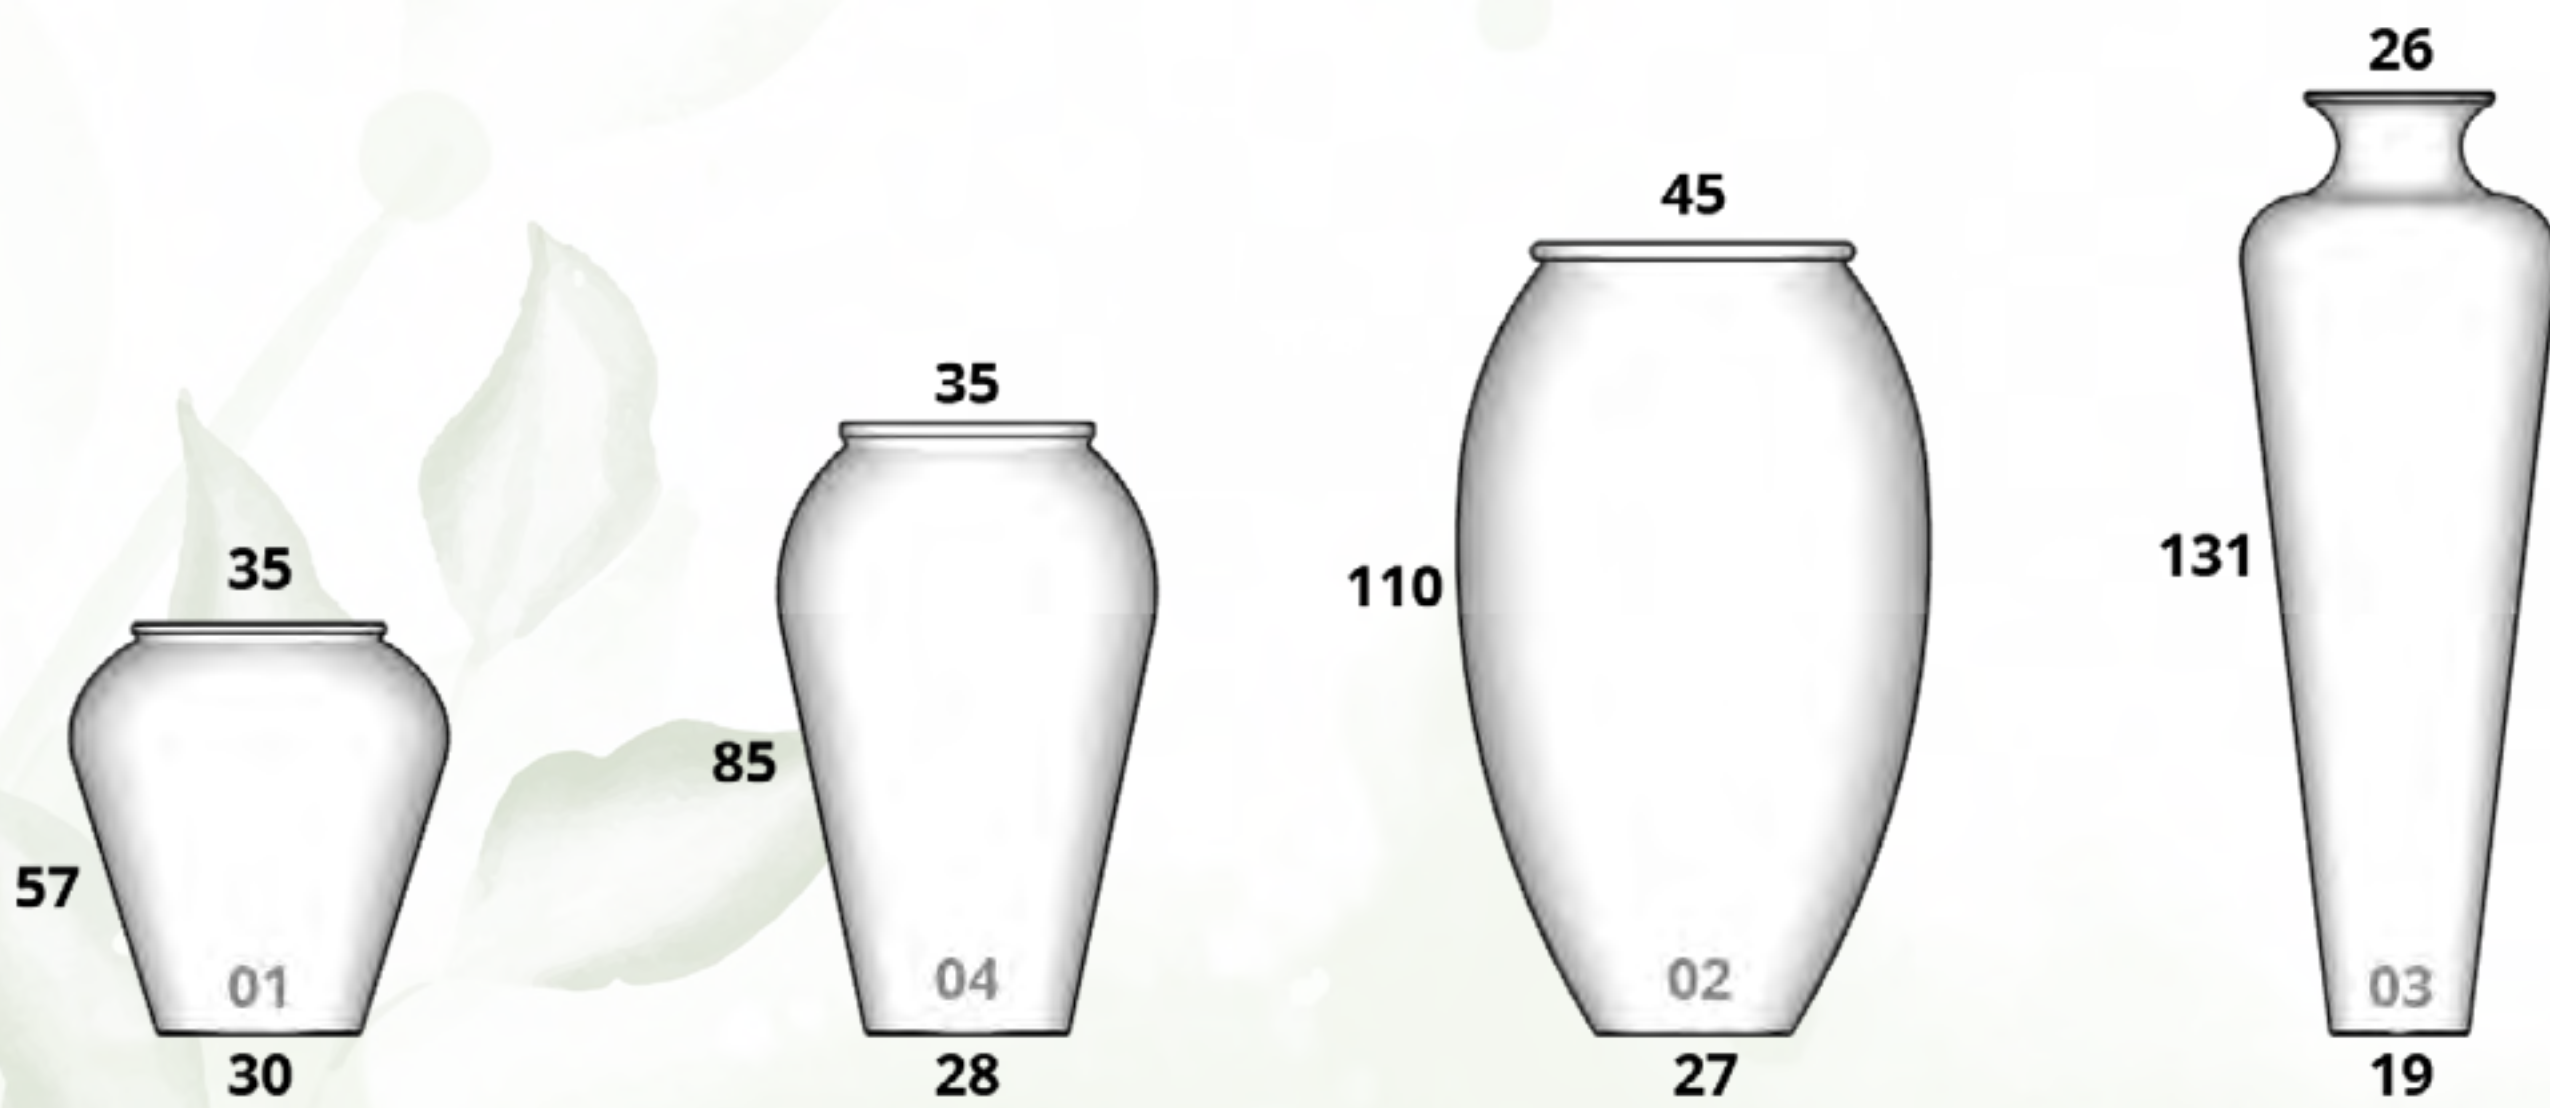

**CÓDIGO
BRASIL 06**

Diám. Boca x Base x Altura
36 cm x 26 cm x 40 cm

**CÓDIGO
BRASIL 02**

Diám. Boca x Base x Altura
45 cm x 29 cm x 49 cm

**CÓDIGO
BRASIL 03**

Diám. Boca x Base x Altura
55 cm x 35 cm x 60 cm

**CÓDIGO
BRASIL 04**

Diám. Boca x Base x Altura
65 cm x 41 cm x 71 cm

**CÓDIGO
BRASIL 05**

Diám. Boca x Base x Altura
75 cm x 48 cm x 82 cm

Cairo

Tamaños:

**CÓDIGO
CAIRO 01**

Diám. Boca x Base x Altura
35 cm x 30 cm x 57 cm

**CÓDIGO
CAIRO 04**

Diám. Boca x Base x Altura
35 cm x 28 cm x 85 cm

**CÓDIGO
CAIRO 02**

Diám. Boca x Base x Altura
45 cm x 27 cm x 110 cm

**CÓDIGO
CAIRO 03**

Diám. Boca x Base x Altura
26 cm x 19 cm x 131 cm