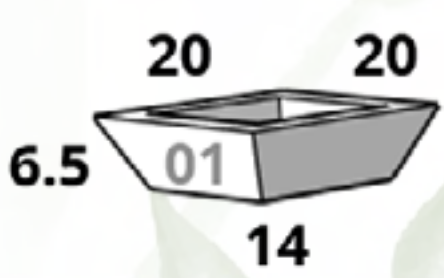

CÓDIGO
BAHAMAS 03

Diám. Boca x Base x Altura
19 cm x 14 cm x 36 cm

CÓDIGO
BAHAMAS 04

Diám. Boca x Base x Altura
24 cm x 18 cm x 46 cm

Barcelona

Tamaños:

**CÓDIGO
BARCELONA 01**

**Diám. Boca x Base x Altura
35 cm x 20 cm x 71 cm**

**CÓDIGO
BARCELONA 02**

**Diám. Boca x Base x Altura
40 cm x 23 cm x 81 cm**

**CÓDIGO
BARCELONA 03**

**Diám. Boca x Base x Altura
45 cm x 23 cm x 91 cm**

**CÓDIGO
BARCELONA 04**

**Diám. Boca x Base x Altura
50 cm x 29 cm x 101 cm**

Bonsai

Tamaños:

CÓDIGO BONSAI 01
L X A X B X Altura
20 cm x 20 cm x 14 cm x 6.5 cm

CÓDIGO BONSAI 02
L X A X B X Altura
25 cm x 25 cm x 17.5 cm x 6.5 cm

CÓDIGO BONSAI 03
L X A X B X Altura
30 cm x 30 cm x 21 cm x 7.5 cm