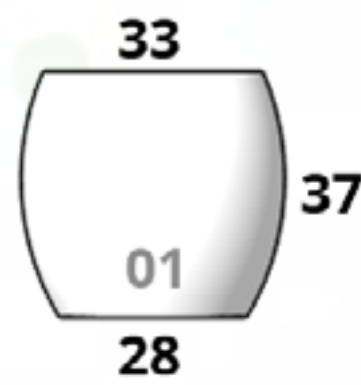

**CÓDIGO
HAWAI 01**

Diám. Boca x Base x Altura
33 cm x 28 cm x 37 cm