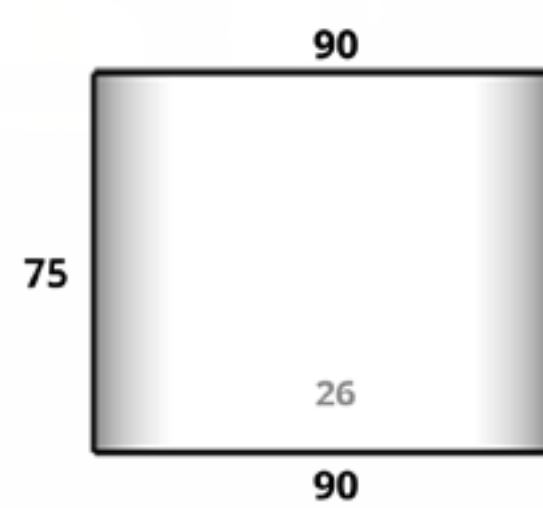

**CÓDIGO
CILINDRO 26**

Diám. Boca x Base x Altura
90 cm x 90 cm x 75 cm