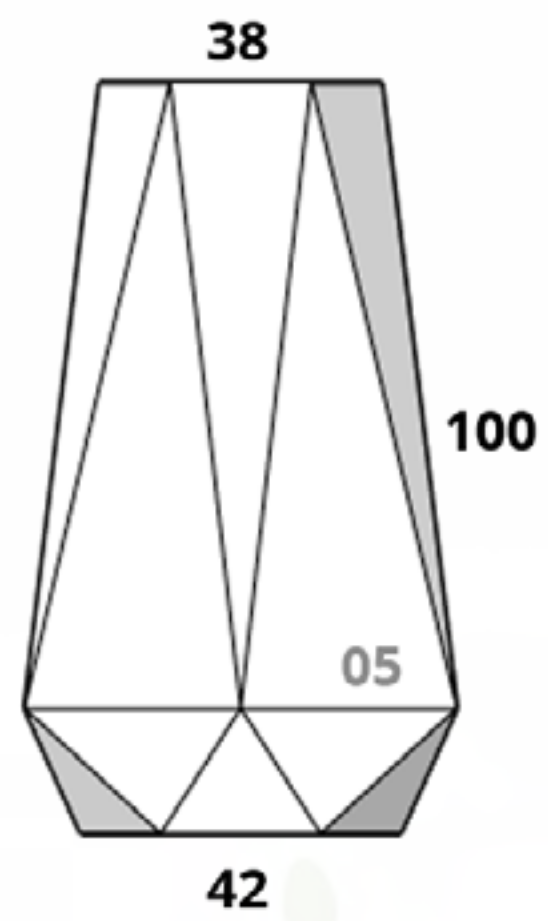

**CÓDIGO
CUBO LISO
ROMANO 07**

Largo x Ancho x Altura
30 cm x 30 cm x 80 cm

**CÓDIGO
CUBO LISO 06***

Largo x Ancho x Altura
40 cm x 40 cm x 80 cm

*Reforzada

**CÓDIGO
CUBO LISO 03***

Largo x Ancho x Altura
30 cm x 30 cm x 85 cm

*Reforzada

**CÓDIGO
CUBO LISO 04***

Largo x Ancho x Altura
30 cm x 30 cm x 100 cm

*Reforzada

Diamante

Tamaños:

**CÓDIGO
DIAMANTE 02**

Diám. Boca x Base x Altura
30 cm x 34 cm x 48 cm

**CÓDIGO
DIAMANTE 03**

Diám. Boca x Base x Altura
38 cm x 42 cm x 60 cm

**CÓDIGO
DIAMANTE 04**

Diám. Boca x Base x Altura
30 cm x 34 cm x 80 cm

**CÓDIGO
DIAMANTE 05**

Diám. Boca x Base x Altura
38 cm x 42 cm x 100 cm