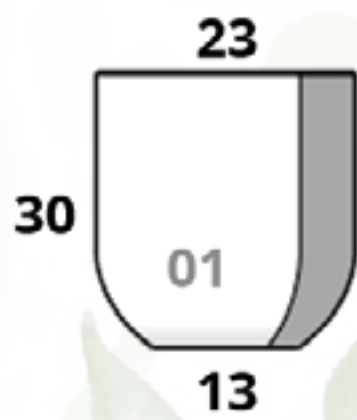

**CÓDIGO
KENIA 01**

L X A X B X Altura
23 cm x 23 cm x 13 cm x 30 cm