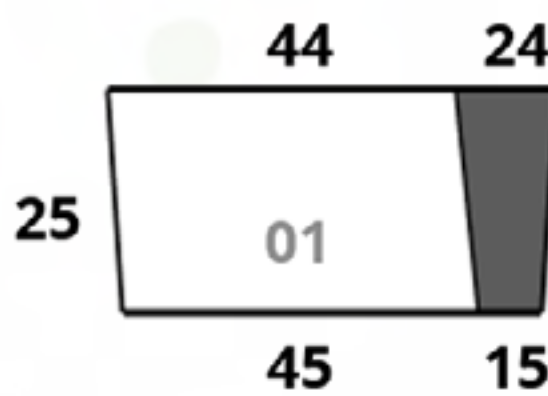

CÓDIGO
BAHAMAS 03

Diám. Boca x Base x Altura
19 cm x 14 cm x 36 cm

CÓDIGO
BAHAMAS 04

Diám. Boca x Base x Altura
24 cm x 18 cm x 46 cm

Barcelona

Tamaños:

**CÓDIGO
BARCELONA 01**

**Diám. Boca x Base x Altura
35 cm x 20 cm x 71 cm**

Diám. Boca x Base x Altura
30 cm x 26 cm x 64 cm

**CÓDIGO
CLEOPATRA 02**

Diám. Boca x Base x Altura
33 cm x 32 cm x 90 cm

**CÓDIGO
CLEOPATRA 03**

Diám. Boca x Base x Altura
37 cm x 37 cm x 111 cm

Coliseo

**CÓDIGO
COLISEO 01**

Diám. Boca x Base x Altura
34 cm x 26 cm x 45 cm

**CÓDIGO
COLISEO 02**

Diám. Boca x Base x Altura
45 cm x 35 cm x 60 cm

Conico Liso

Tamaños:

CÓDIGO CONICO LISO MINI
L X A X B X Altura 17 cm x 17 cm x 11 cm x 15 cm

CÓDIGO CONICO LISO 12
L X A X B X Altura 20 cm x 20 cm x 12 cm x 22 cm

CÓDIGO CONICO LISO 01
L X A X B X Altura 44 cm x 24 cm x 45/15 cm x 25 cm

CÓDIGO CONICO LISO 07
L X A X B X Altura 28 cm x 28 cm x 17 cm x 30 cm