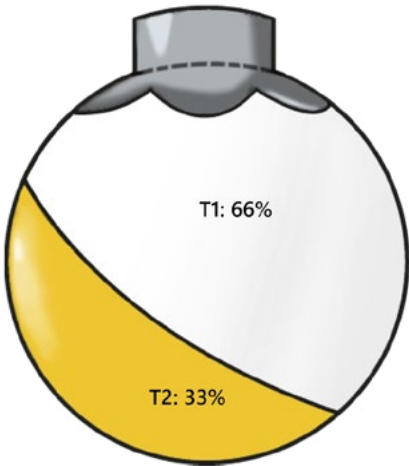

DISEÑO 4	
Tono 1 Blanco Brillante	Tono 2 Amarillo Brillante