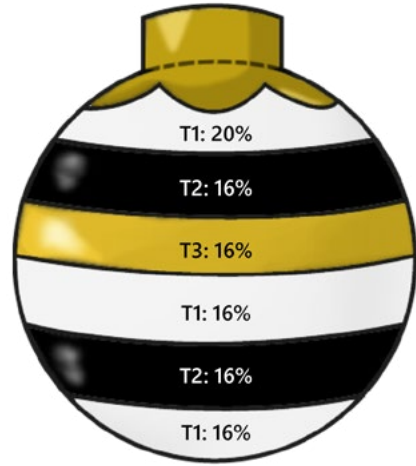

ESFERA NAVIDEÑA 07
Diámetro: 30 cms

ESFERA NAVIDEÑA 04
Diámetro: 106 cms
Peso: 20 kgs

ESFERA NAVIDEÑA 01
DIAMETRO 48.5 cm

ESFERA NAVIDEÑA 02
DIAMETRO 60 cm

ESFERA NAVIDEÑA 03
DIAMETRO 67.5 cm

ESFERA NAVIDEÑA 04
DIAMETRO 106 cm

ESFERA NAVIDEÑA 05
DIAMETRO 40 cm

ESFERA NAVIDEÑA 06
DIAMETRO 85 cm

ESFERA NAVIDEÑA 07
DIAMETRO 30 cm

NUESTRAS OPCIONES DE DISEÑO APLICAN A CUALQUIER TAMAÑO.

DISEÑO 1		
Tono 1 Blanco Brillante	Tono 2 Azul Navidad	Tono 3 Verde Claro

DISEÑO 2		
Tono 1 Blanco Brillante	Tono 2 Amarillo Brillante	Tono 3 Negro Brillante

DISEÑO 3		
Tono 1 Blanco Brillante	Tono 2 Negro Brillante	Tono 3 Dorado Brillante

DISEÑO 4	
Tono 1 Blanco Brillante	Tono 2 Amarillo Brillante