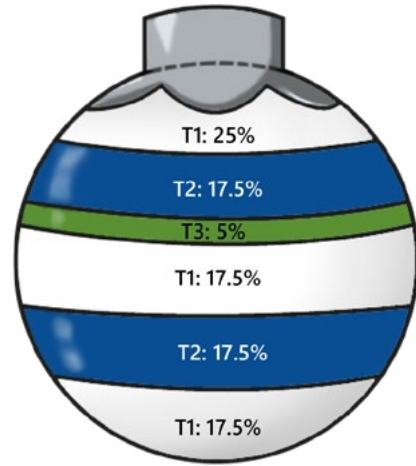

ESFERA NAVIDEÑA 07
Diámetro: 30 cms

ESFERA NAVIDEÑA 04
Diámetro: 106 cms
Peso: 20 kgs

ESFERA NAVIDEÑA 01
DIAMETRO 48.5 cm

ESFERA NAVIDEÑA 02
DIAMETRO 60 cm

ESFERA NAVIDEÑA 03
DIAMETRO 67.5 cm

ESFERA NAVIDEÑA 04
DIAMETRO 106 cm

ESFERA NAVIDEÑA 05
DIAMETRO 40 cm

ESFERA NAVIDEÑA 06
DIAMETRO 85 cm

ESFERA NAVIDEÑA 07
DIAMETRO 30 cm

NUESTRAS OPCIONES DE DISEÑO APLICAN A CUALQUIER TAMAÑO.

DISEÑO 1		
Tono 1 Blanco Brillante	Tono 2 Azul Navidad	Tono 3 Verde Claro