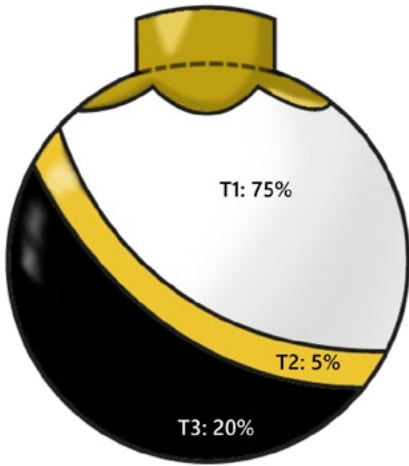

ESFERA NAVIDEÑA 01
Diámetro: 48.5 cms
Peso: 7 kgs

ESFERA NAVIDEÑA 05
Diámetro: 40 cms
Peso: 6 kgs

ESFERA NAVIDEÑA 02
Diámetro: 60 cms
Peso: 10 kgs

ESFERA NAVIDEÑA 06
Diámetro: 85 cms

ESFERA NAVIDEÑA 03
Diámetro: 67.5 cms
Peso: 11 kgs

ESFERA NAVIDEÑA 07
Diámetro: 30 cms

ESFERA NAVIDEÑA 04
Diámetro: 106 cms
Peso: 20 kgs

ESFERA NAVIDEÑA 01
DIAMETRO 48.5 cm

ESFERA NAVIDEÑA 02
DIAMETRO 60 cm

ESFERA NAVIDEÑA 03
DIAMETRO 67.5 cm

ESFERA NAVIDEÑA 04
DIAMETRO 106 cm

ESFERA NAVIDEÑA 05
DIAMETRO 40 cm

ESFERA NAVIDEÑA 06
DIAMETRO 85 cm

ESFERA NAVIDEÑA 07
DIAMETRO 30 cm

NUESTRAS OPCIONES DE DISEÑO APLICAN A CUALQUIER TAMAÑO.

DISEÑO 1		
Tono 1 Blanco Brillante	Tono 2 Azul Navidad	Tono 3 Verde Claro

DISEÑO 2		
Tono 1 Blanco Brillante	Tono 2 Amarillo Brillante	Tono 3 Negro Brillante

DISEÑO 3		
Tono 1 Blanco Brillante	Tono 2 Negro Brillante	Tono 3 Dorado Brillante

DISEÑO 4	
Tono 1 Blanco Brillante	Tono 2 Amarillo Brillante