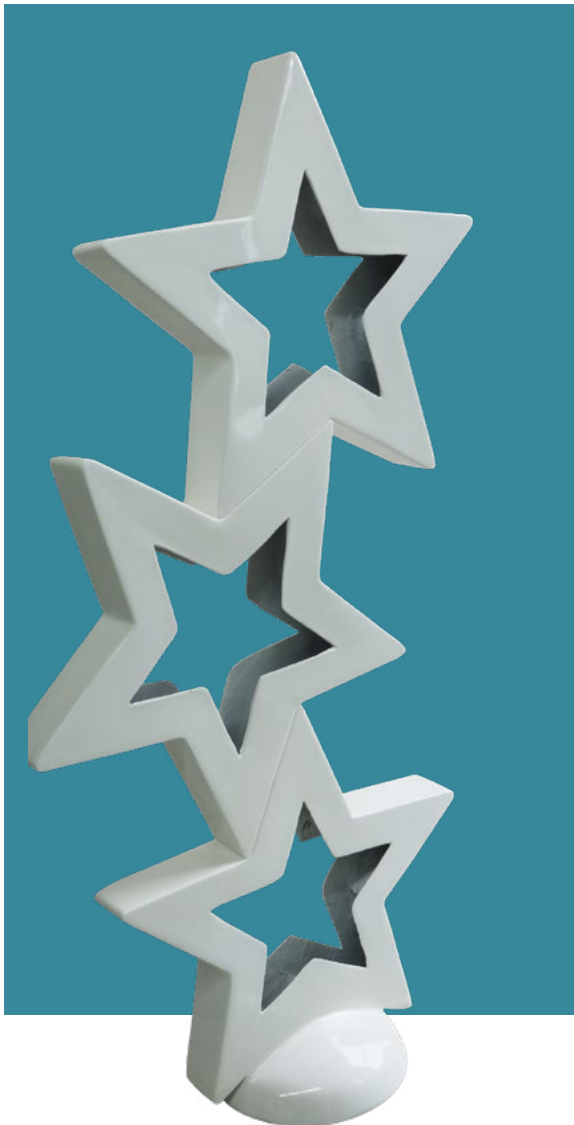

Extensión incluida para conectar. (No tiene interruptor)

CAMPANA

CAMPANA 01
Diámetro de 24 cms
Altura de 26 cms

Ver colores. Haz clic ([aquí](#))

ESTRELLAS GIGANTES

ESTRELLA PARA PARED

ESTRELLA COMPLETA

C

01

02

03

04

ESTRELLA DE NAVIDAD 01
Altura de 40 cms

ESTRELLA DE NAVIDAD 03*
Altura de 80 cms

ESTRELLA DE NAVIDAD 02*
Altura de 160 cms

ESTRELLA DE NAVIDAD 04*
Altura de 64 cms

**La estrella de navidad de la 02 a la 04 se puede adaptar para pared.*

CONSTELACIÓN

Altura de 97.5 cms

Ver colores. Haz clic ([aquí](#))

**¡Sorpresa!
¡Sorpresa!
¡Sorpresa!
¡Sorpresa!**

CAJA DE REGALO

CAJA DE REGALO 03
30 x 30 cms