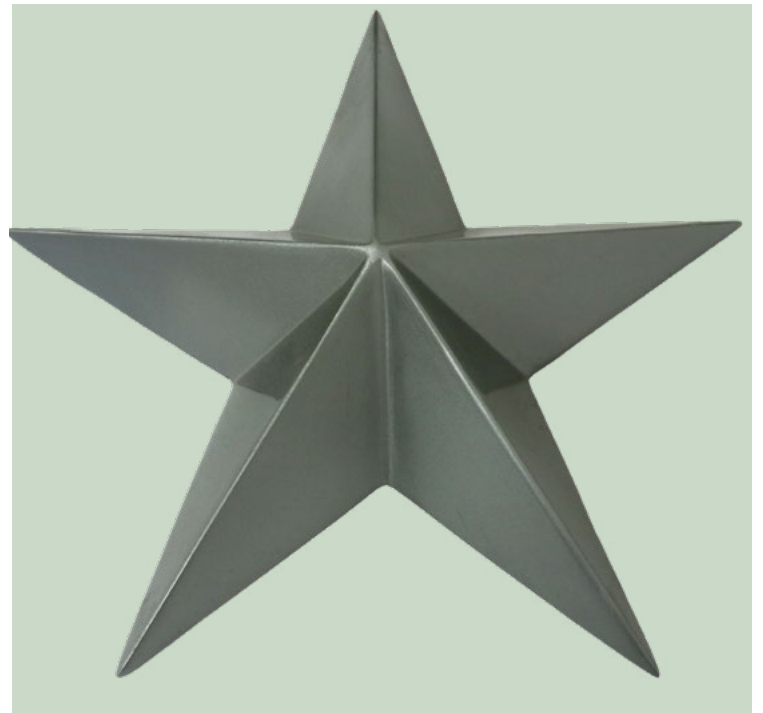

Extensión incluida para conectar. (No tiene interruptor)

CAMPANA

CAMPANA 01
Diámetro de 24 cms
Altura de 26 cms

Ver colores. Haz clic ([aquí](#))

ESTRELLAS GIGANTES

ESTRELLA PARA PARED

ESTRELLA COMPLETA

C

01

02

03

04

ESTRELLA DE NAVIDAD 01
Altura de 40 cms

ESTRELLA DE NAVIDAD 03*
Altura de 80 cms

ESTRELLA DE NAVIDAD 02*
Altura de 160 cms

ESTRELLA DE NAVIDAD 04*
Altura de 64 cms