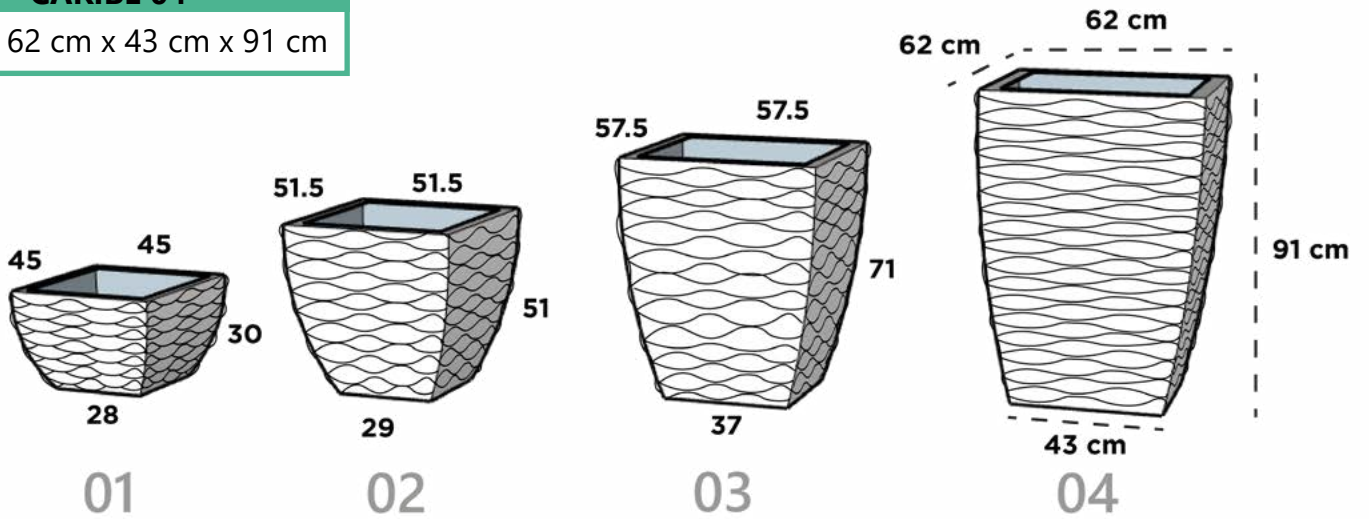

Dimensiones: Largo x Ancho x Diámetro Base x Altura

CARIBE 01

45 cm x 45 cm x 28 cm x 30 cm

CARIBE 02

51.5 cm x 51.5 cm x 29 cm x 51 cm

CARIBE 03

57.5 cm x 57.5 cm x 37 cm x 71 cm

CARIBE 04

62 cm x 62 cm x 43 cm x 91 cm

CILINDRO

Dimensiones: Diámetro Boca x Diámetro Base x Altura

CILINDRO 01

120 cm x 120 cm x 75 cm

CILINDRO 02

90 cm x 90 cm x 60 cm

CILINDRO 03