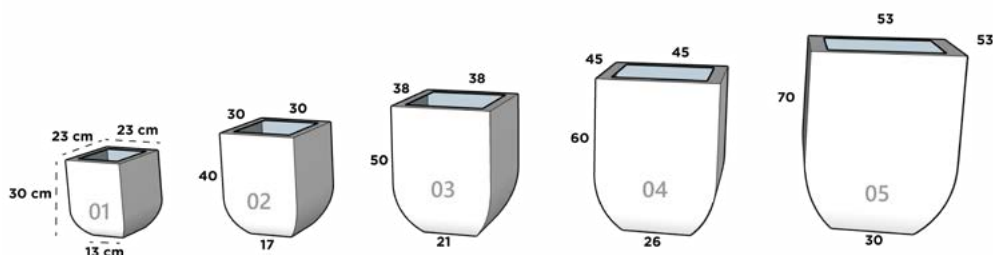

80 cm x 15 cm x 20 cm

JARDINERA PARED 03

120 cm x 15 cm x 20 cm

KADABRA

Dimensiones: Diámetro Boca x Cintura x Diámetro Base x Altura

KADABRA 01

31 cm x 40 cm x 22 cm x 73.5 cm

KADABRA 02

44.5 cm x 60.5 cm x 34.5 cm x 110 cm

KADABRA 1 c/vaso

31 cm x 40 cm x 22 cm x 73.5 cm

KADABRA 2 c/vaso

44.5 cm x 60.5 cm x 34.5 cm x 110 cm

KENIA

Dimensiones: Largo x Ancho x Diámetro Base x Altura

KENIA 01

23 cm x 23 cm x 13 cm x 30 cm

KENIA 02

30 cm x 30 cm x 17 cm x 40 cm

KENIA 03

38 cm x 38 cm x 21 cm x 50 cm

KENIA 04

45 cm x 45 cm x 26 cm x 60 cm

KENIA 05*

53 cm x 53 cm x 30 cm x 70 cm

LISBOA

Dimensiones: Diámetro Boca x Cintura x Diámetro Base x Altura

LISBOA 01

24 cm x 33 cm x 28 cm x 30 cm

LISBOA 02

30 cm x 42 cm x 36 cm x 38 cm

LISBOA 03