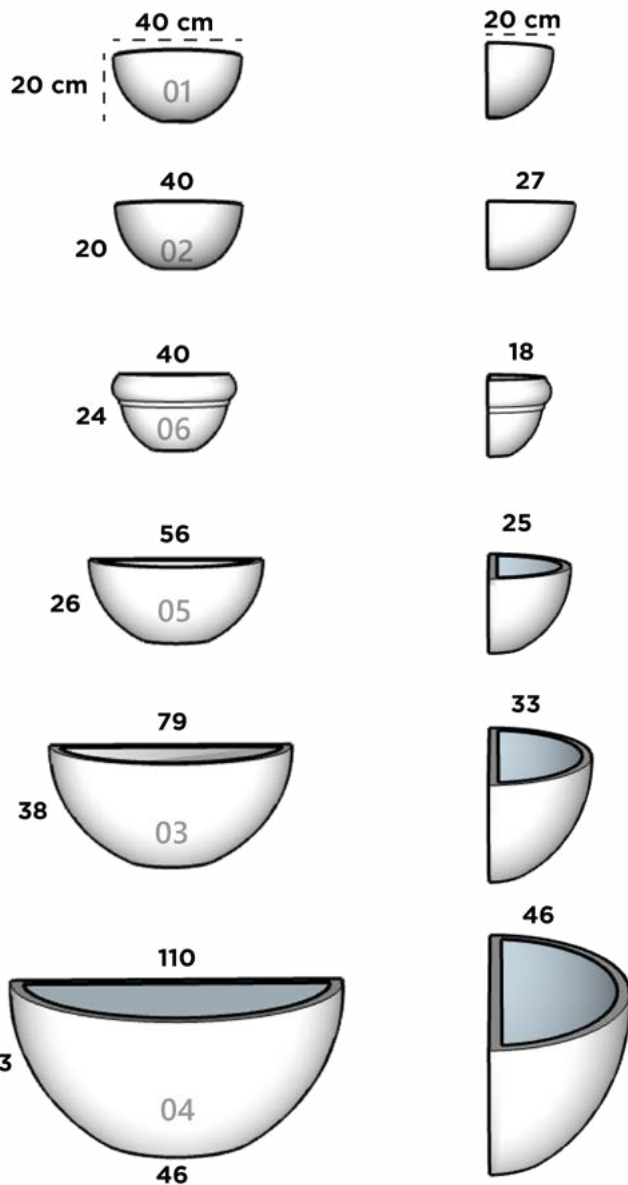

53 cm x 25 cm x 53 cm

TULIPAN

Dimensiones: Largo x Ancho x Diámetro Base x Altura

TULIPAN

28 cm x 13 cm x 24/9 cm x 6 cm

VENECIA

Dimensiones: Diámetro Boca x Diámetro Base x Altura

VENECIA 01

20 cm x 16 cm

VENECIA OVALADA COLGANTE 05

33 cm x 31 cm

VENECIA PARED

Dimensiones: Diámetro Boca x Ancho x Altura

VENECIA PARED 01

40 cm x 20 cm x 20 cm

VENECIA PARED 02

40 cm x 27 cm x 20 cm

VENECIA PARED 03

79 cm x 33 cm x 38 cm

VENECIA PARED 04

110 cm x 46 cm x 53 cm

VENECIA PARED 05

56 cm x 25 cm x 26 cm

VENECIA PARED ANILLADA 06

40 cm x 18 cm x 24 cm

VICTORY

Dimensiones: Largo x Ancho x Diámetro Base x Altura

VICTORY

84 cm x 24 cm x 43/25 cm x 60 cm

MACETA-BANCA VIENA

Dimensiones: Diámetro Boca x Altura

MACETA-BANCA VIENA