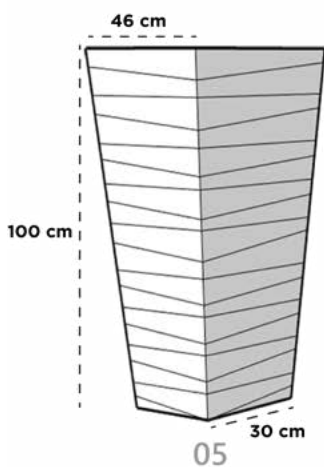

35 cm x 35 cm x 24.5 cm x 7.5 cm

BRASIL

Dimensiones: Diámetro Boca x Diámetro Base x Altura

BRASIL MINI

17 cm x 11 cm x 17.5 cm

BRASIL 01

35 cm x 23 cm x 30 cm

BRASIL 02

56 cm x 56 cm x 38 cm x 122 cm

*reforzado especial

CONICO MADERA

Dimensiones: Largo x Ancho x Diámetro Base x Altura

CONICO MADERA 01

29 cm x 29 cm x 20 cm x 30 cm

CONICO MADERA 02

41 cm x 41 cm x 26 cm x 41 cm

CONICO MADERA 03

51 cm x 51 cm x 31 cm x 52 cm

CONICO MADERA 04

36 cm x 36 cm x 22 cm x 85 cm

CONICO MADERA 05

46 cm x 46 cm x 30 cm x 100 cm

CUADRADO

Dimensiones: Largo x Ancho x Diámetro Base x Altura

CUADRADO MINI

15 cm x 15 cm x 15 cm x 15 cm

CUADRADO 02

20 cm x 20 cm x 20 cm x 20 cm

CUADRADO 03

30 cm x 30 cm x 30 cm x 30 cm

CUADRADO 04

40 cm x 40 cm x 40 cm x 40 cm