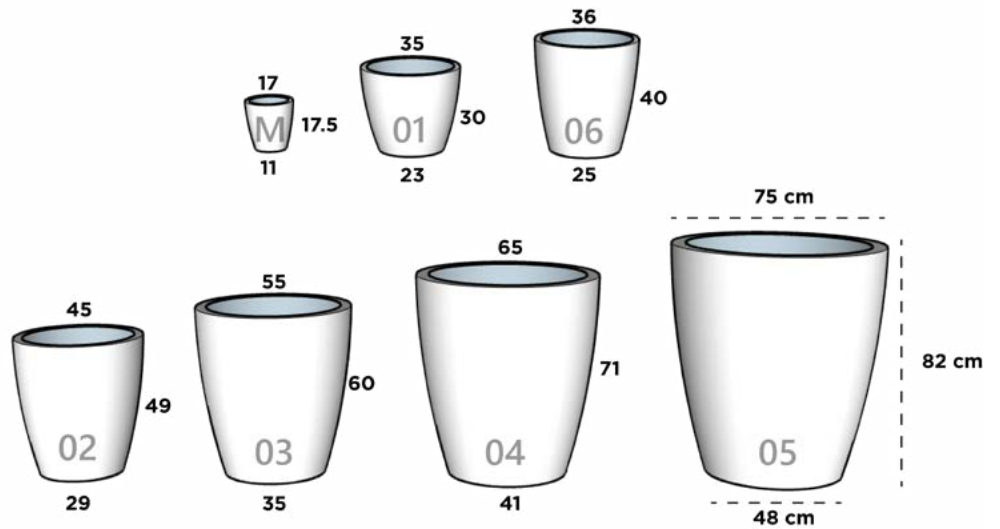

36 cm x 31.5 cm x 30 cm

BAHAMAS 03

19 cm x 14 cm x 36 cm

BAHAMAS 04

24 cm x 18 cm x 46 cm

BARCELONA

Dimensiones: Diámetro Boca x Diámetro Base x Altura

BARCELONA 01

35 cm x 35 cm x 24.5 cm x 7.5 cm

BRASIL

Dimensiones: Diámetro Boca x Diámetro Base x Altura

BRASIL MINI

17 cm x 11 cm x 17.5 cm

BRASIL 01

35 cm x 23 cm x 30 cm

BRASIL 02

45 cm x 29 cm x 49 cm

BRASIL 03

55 cm x 35 cm x 60 cm

BRASIL 04

65 cm x 41 cm x 71 cm

BRASIL 05

75 cm x 48 cm x 82 cm

BRASIL 06

36 cm x 25 cm x 40 cm

CAIRO

Dimensiones: Diámetro Boca x Cintura x Diámetro Base x Altura

CAIRO 01

35 cm x 53 cm x 30 cm x 57 cm

CAIRO 02

45 cm x 65 cm x 27 cm x 110 cm

CAIRO 03