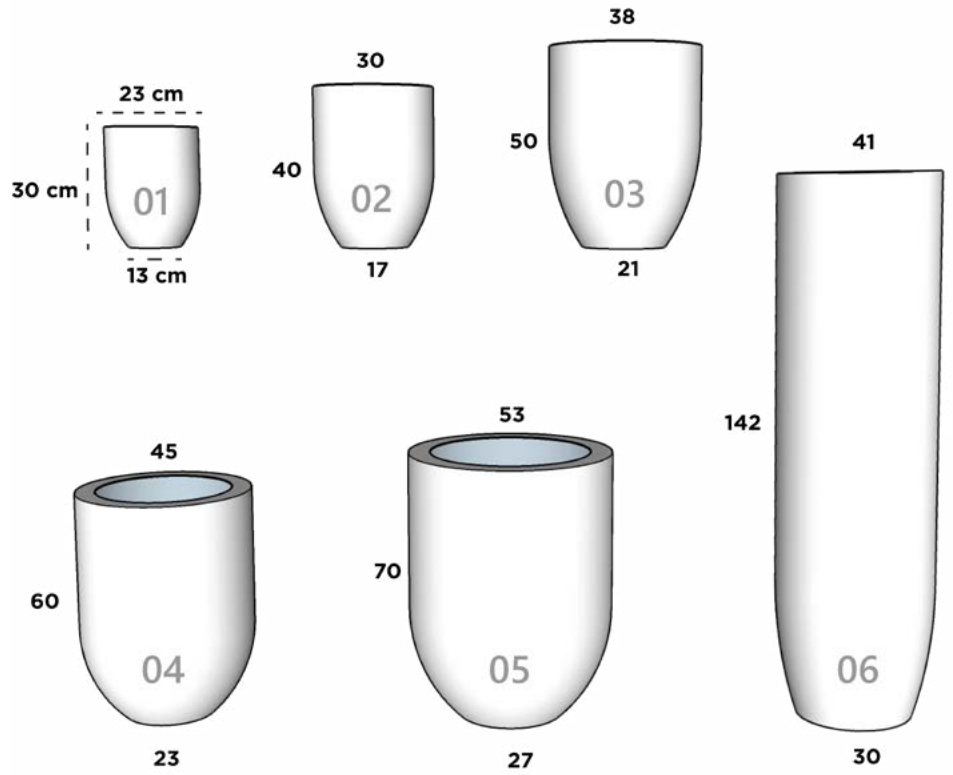

33 cm x 45 cm x 90 cm

MONACO

Dimensiones: Diámetro Boca x Diámetro Base x Altura

MONACO 01

23 cm x 13 cm x 30 cm

MONACO 02

30 cm x 17 cm x 40 cm

MONACO 03

38 cm x 21 cm x 50 cm

MONACO 04

45 cm x 23 cm x 60 cm

MONACO 05

53 cm x 27 cm x 70 cm

MONACO 06

41 cm x 30 cm x 142 cm

MONACO ESTRIADA

Dimensiones: Diámetro Boca x Diámetro Base x Altura

MONACO ESTRIADA 01

45 cm x 32 cm x 25 cm

MONACO ESTRIADA 02

38 cm x 32 cm x 38 cm

MONACO ESTRIADA 03

45 cm x 32 cm x 45 cm

MONACO ESTRIADA 04