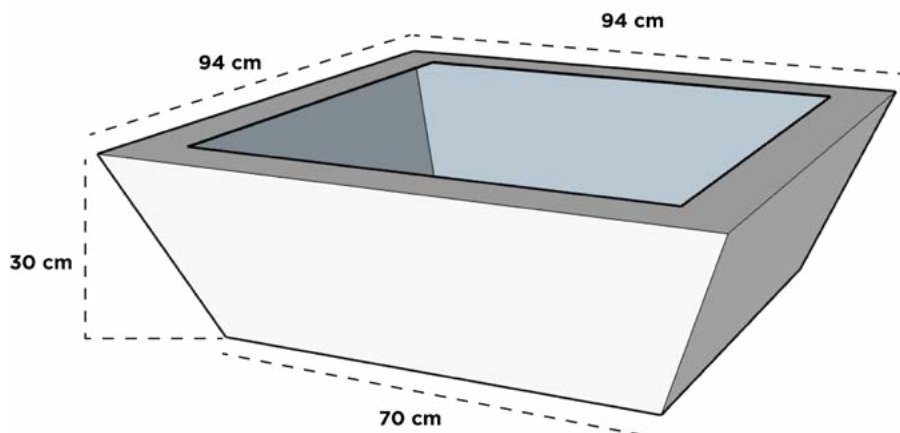

Dimensiones: Largo x Ancho x Altura

RUSTICA 01

54 cm x 54 cm x 50 cm

JARDINERA 47 RUSTICA

229 cm x 46 cm x 50 cm

TAZÓN CANCÚN

Dimensiones: Diámetro Boca x Cintura x Diámetro Base x Altura

TAZON CANCUN 01

27 cm x 31 cm x 20 cm x 12 cm

TAZON CANCUN 02

32 cm x 38 cm x 24 cm x 15 cm

TAZON CANCUN 03

37 cm x 45 cm x 28 cm x 18 cm

TAZON CONICO LISO

Dimensiones: Largo x Ancho x Diámetro Base x Altura

TAZON CONICO LISO

94 cm x 94 cm x 70 cm x 30 cm

TAZON KENIA

Dimensiones: Largo x Ancho x Diámetro Base x Altura

TAZON KENIA MINI

23 cm x 23 cm x 13 cm x 15 cm

TAZON KENIA 02

30 cm x 30 cm x 16 cm x 19 cm

TAZON KENIA 03