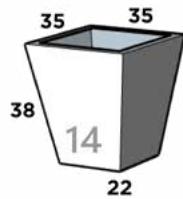

CONICO LISO 6

30 cm x 30 cm x 20 cm x 55 cm

CONICO LISO 7

28 cm x 28 cm x 17 cm x 30 cm

CONICO LISO 8 *

55 cm x 55 cm x 35 cm x 61 cm

*reforzado especial

CONICO LISO

Dimensiones: Largo x Ancho x Diámetro Base x Altura

CONICO LISO 9

32 cm x 32 cm x 20 cm x 70 cm

CONICO LISO 10*

39 cm x 39 cm x 25 cm x 86 cm

CONICO LISO 11*

46 cm x 46 cm x 30 cm x 100 cm

CONICO LISO 12

20 cm x 20 cm x 12 cm x 22 cm

CONICO LISO 13*

65 cm x 65 cm x 40 cm x 70 cm

CONICO LISO 14

35 cm x 35 cm x 22 cm x 38 cm

CONICO LISO 15

49 cm x 49 cm x 31 cm x 54 cm

CONICO LISO 16

56 cm x 56 cm x 38 cm x 122 cm

*reforzado especial

CONICO MADERA

Dimensiones: Largo x Ancho x Diámetro Base x Altura

CONICO MADERA 01

29 cm x 29 cm x 20 cm x 30 cm

CONICO MADERA 02

41 cm x 41 cm x 26 cm x 41 cm