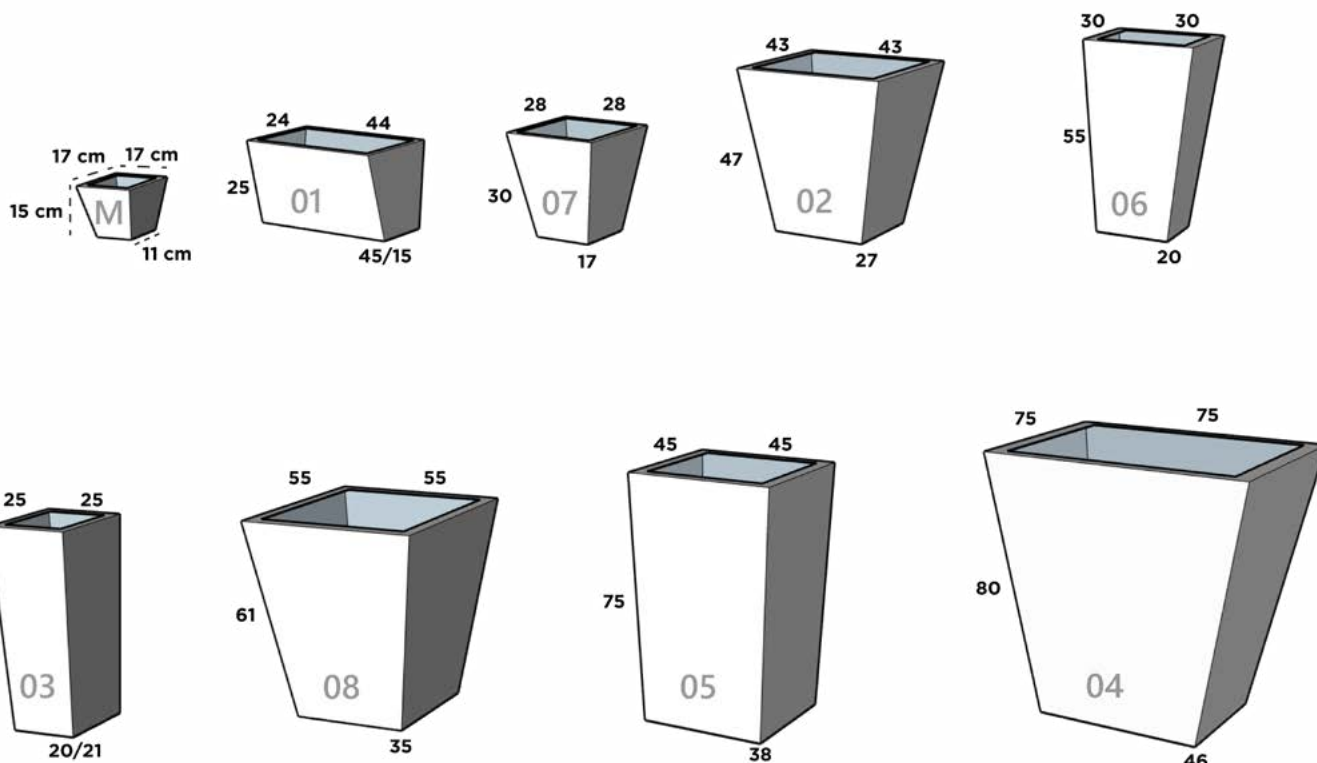

CONICO LISO 2

43 cm x 43 cm x 27 cm x 47 cm

CONICO LISO 3

25 cm x 25 cm x 20/21 cm x 61 cm

CONICO LISO 4 *

75 cm x 75 cm x 46 cm x 80 cm

CONICO LISO 5

45 cm x 45 cm x 38 cm x 75 cm

CONICO LISO 6

30 cm x 30 cm x 20 cm x 55 cm

CONICO LISO 7

28 cm x 28 cm x 17 cm x 30 cm

CONICO LISO 8 *

55 cm x 55 cm x 35 cm x 61 cm

*reforzado especial

CONICO LISO

Dimensiones: Largo x Ancho x Diámetro Base x Altura

CONICO LISO 9

32 cm x 32 cm x 20 cm x 70 cm

CONICO LISO 10*

39 cm x 39 cm x 25 cm x 86 cm

CONICO LISO 11*

46 cm x 46 cm x 30 cm x 100 cm

CONICO LISO 12