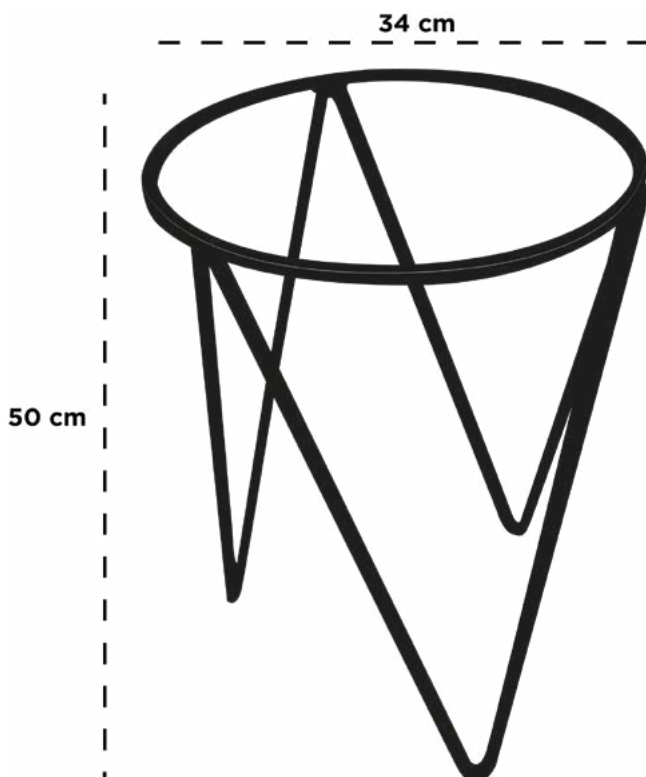

**B23 para Cilindro #8, 9 y 10.*

Dimensiones: Diámetro Boca x Altura

BASE 3 PATAS VARILLA REDONDA DE 3/8" B30

32 cm x 55 cm

** Para Venecia Ovala-05, y similares de diámetro mayor a 32cms*

Dimensiones: Diámetro Boca x Altura

BASE 3 PATAS TRIANGULAR VARILLA CUADRADA DE 3/8" B40

34 cm x 50 cm

** Para Venecia Ovalada -03*

Dimensiones: Diámetro Boca x Altura

BASE 4 PATAS PTR 3/4" B50

24 cm x 65 cm

BASE 4 PATAS PTR 3/4" B51

24 cm x 80 cm