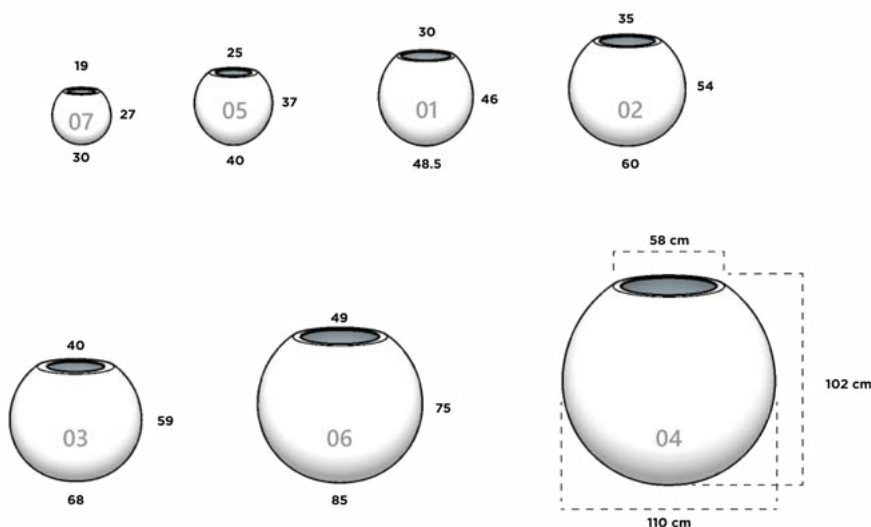

Dimensiones: Diámetro Boca x Cintura x Altura

ESFERICA 01

30 cm x 48.5 x 46 cm

ESFERICA 02

35 cm x 60 cm x 54 cm

ESFERICA 03

40 cm x 68 cm x 59 cm

ESFERICA 04

58 cm x 110 cm x 102 cm

ESFERICA 05

25 cm x 40 cm x 37 cm

ESFERICA 06

49 cm x 85 cm x 75 cm

ESFERICA 07

19 cm x 30 cm x 27 cm

FLORENCIA

Dimensiones: Diámetro Boca x Diámetro Base x Altura

FLORENCIA 02

59 cm x 26 cm x 32 cm

FLORENCIA 03

71 cm x 33 cm x 37 cm

26

02

33 cm