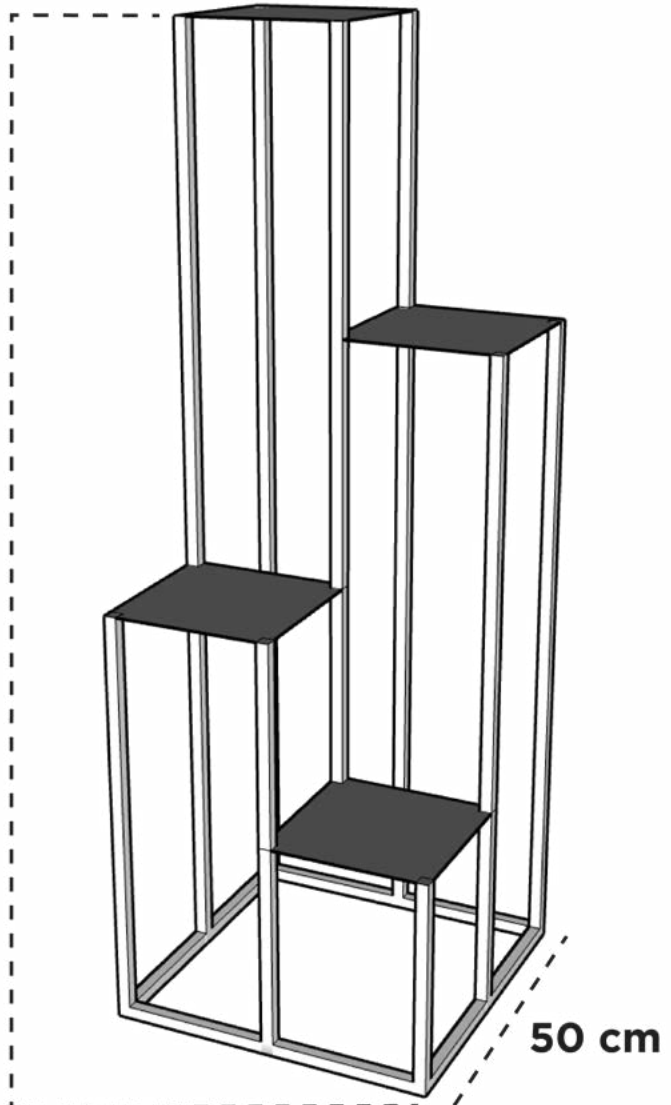

BASE 4 PATAS PTR 3/4" B52

24 cm x 95 cm

**Para Monaco #1.*

Dimensiones: Ancho x Diámetro Base x Altura

BASE PARA CUADRADAS -02 PTR 3/4" B60

50 cm x 50 cm x 140 cm

140 cm

Dimensiones: Largo x Ancho