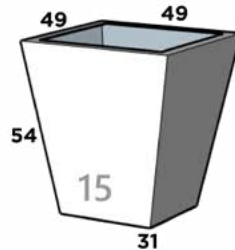

CONICO LISO 6

30 cm x 30 cm x 20 cm x 55 cm

CONICO LISO 7

28 cm x 28 cm x 17 cm x 30 cm

CONICO LISO 8 *

55 cm x 55 cm x 35 cm x 61 cm

*reforzado especial

CONICO LISO

Dimensiones: Largo x Ancho x Diámetro Base x Altura

CONICO LISO 9

32 cm x 32 cm x 20 cm x 70 cm

CONICO LISO 10*

39 cm x 39 cm x 25 cm x 86 cm

CONICO LISO 11*

46 cm x 46 cm x 30 cm x 100 cm

CONICO LISO 12

20 cm x 20 cm x 12 cm x 22 cm

CONICO LISO 13*

65 cm x 65 cm x 40 cm x 70 cm

CONICO LISO 14

35 cm x 35 cm x 22 cm x 38 cm

CONICO LISO 15

49 cm x 49 cm x 31 cm x 54 cm

CONICO LISO 16

56 cm x 56 cm x 38 cm x 122 cm

*reforzado especial

CONICO MADERA

Dimensiones: Largo x Ancho x Diámetro Base x Altura

CONICO MADERA 01

29 cm x 29 cm x 20 cm x 30 cm

CONICO MADERA 02

41 cm x 41 cm x 26 cm x 41 cm