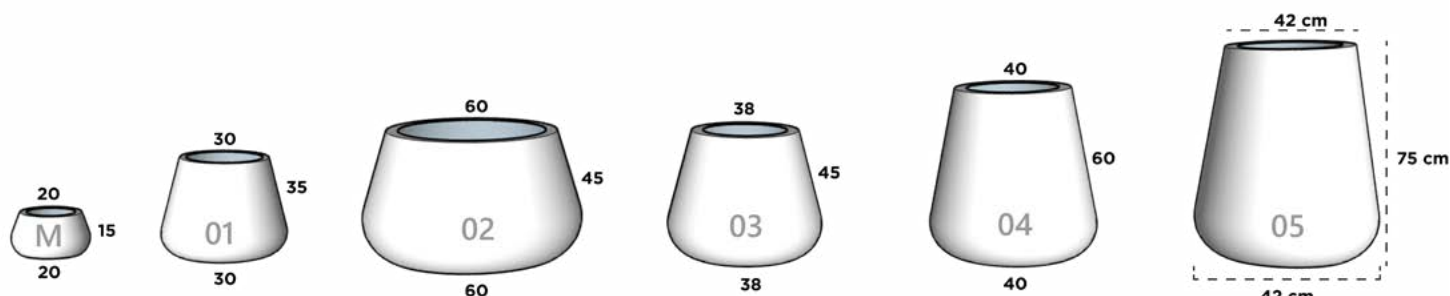

s/plato integrado

51 cm x 51 cm x 27 cm x 66 cm

*reforzado especial

INDIANA

Dimensiones: Diámetro Boca x Cintura x Diámetro Base x Altura

INDIANA MINI

20 cm x 25 cm x 20 cm x 15 cm

INDIANA 01

30 cm x 42 cm x 30 cm x 35 cm

INDIANA 02

60 cm x 76 cm x 60 cm x 45 cm

INDIANA 03

38 cm x 54 cm x 38 cm x 45 cm

INDIANA 04

40 cm x 57 cm x 40 cm x 60 cm

INDIANA 05

42 cm x 60 cm x 42 cm x 75 cm

JARDINERA INDIANA

75 cm x 90 cm x 75 cm x 35 cm

ITALIA

Dimensiones: Largo x Ancho x Diámetro Base x Altura

ITALIA 01

41 cm x 44 cm x 31/34 cm x 65 cm

ITALIA 02

47 cm x 50 cm x 37/40 cm x 83 cm

ITALIA 03*

60 cm x 63 cm x 53/50 cm x 110 cm

JARDINERA

Dimensiones: Largo x Ancho x Altura

JARDINERA 01

43 cm x 16 cm x 17 cm

JARDINERA 02