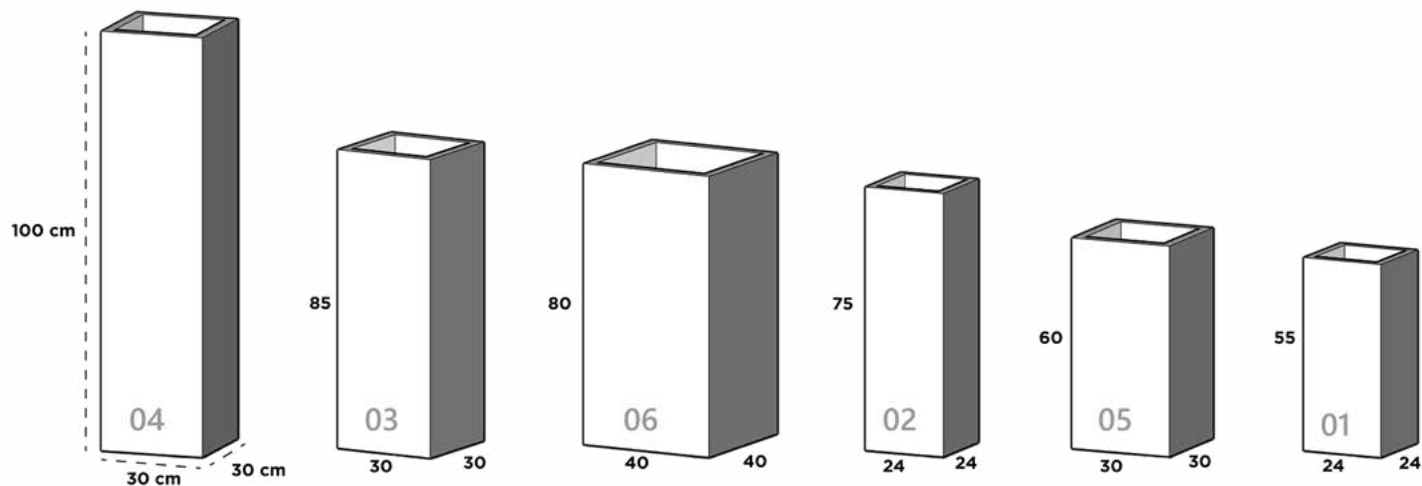

CUADRADO CONICO 02

30 cm x 30 cm x 17 cm x 51 cm

CUADRADO CONICO 03

38 cm x 38 cm x 22 cm x 63 cm

CUBO LISO

Dimensiones: Largo x Ancho x Diámetro Base x Altura

CUBO LISO 01

24 cm x 24 cm x 24 cm x 55 cm

CUBO LISO 02

24 cm x 24 cm x 24 cm x 75 cm

CUBO LISO 03*

30 cm x 30 cm x 30 cm x 85 cm

CUBO LISO 04*

30 cm x 30 cm x 30 cm x 100 cm

CUBO LISO 05

30 cm x 30 cm x 30 cm x 60 cm

CUBO LISO 06*

40 cm x 40 cm x 40 cm x 80 cm

**reforzado especial*

DIAMANTE

Dimensiones: Diámetro Boca x Cintura x Diámetro Base x Altura

DIAMANTE 02

30 cm x 46 cm x 34 cm x 48 cm

DIAMANTE 03

38 cm x 58 cm x 42 cm x 60 cm

DIAMANTE 04

30 cm x 46 cm x 34 cm x 80 cm

DIAMANTE 05

38 cm x 58 cm x 42 cm x 100 cm

DIAMANTE 06

38 cm x 58 cm x 42 cm x 120 cm

DUBAI