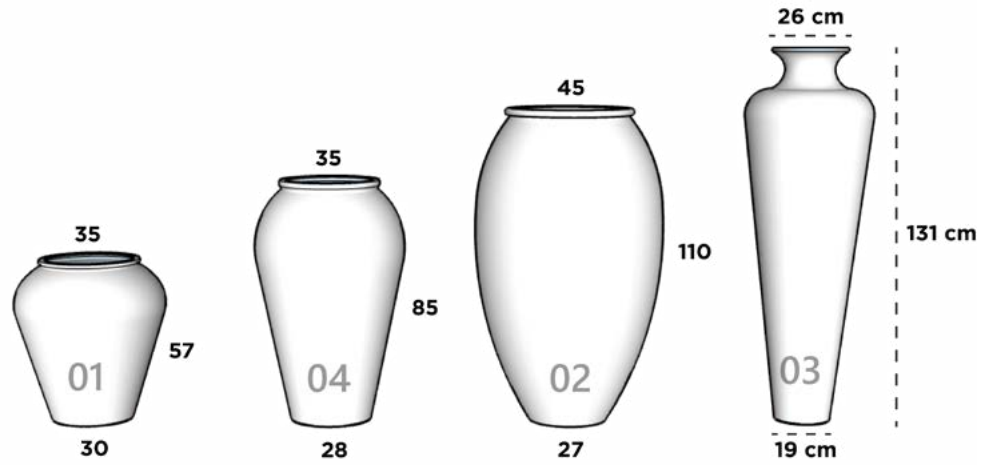

35 cm x 35 cm x 24.5 cm x 7.5 cm

BRASIL

Dimensiones: Diámetro Boca x Diámetro Base x Altura

BRASIL MINI

17 cm x 11 cm x 17.5 cm

BRASIL 01

35 cm x 23 cm x 30 cm

BRASIL 02

45 cm x 29 cm x 49 cm

BRASIL 03

55 cm x 35 cm x 60 cm

BRASIL 04

65 cm x 41 cm x 71 cm

BRASIL 05

75 cm x 48 cm x 82 cm

BRASIL 06

36 cm x 25 cm x 40 cm

CAIRO

Dimensiones: Diámetro Boca x Cintura x Diámetro Base x Altura

CAIRO 01

35 cm x 53 cm x 30 cm x 57 cm

CAIRO 02

45 cm x 65 cm x 27 cm x 110 cm

CAIRO 03

26 cm x 44 cm x 19 cm x 131 cm

CAIRO 04

35 cm x 52.5 cm x 28 cm x 85 cm

CANCUN

Dimensiones: Diámetro Boca x Cintura x Diámetro Base x Altura

CANCUN MINI

17 cm x 23 cm x 15 cm x 18.5 cm

CANCUN 01