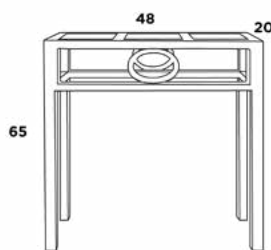

FALDON P/BASE DE RUEDAS

41 cm

BASE DE FORJA

Dimensiones: Largo x Ancho x Altura

BASE DE FORJA 01

80 cm x 28 cm x 42 cm

BASE DE FORJA 02

48 cm x 20 cm x 65 cm

BASE DE FORJA 03

80 cm x 34 cm x 80 cm

BASE JARDI-MADERA 05

100 cm x 35 cm x 8 cm

Dimensiones: Diámetro Boca x Altura

BASE 4 PATAS VARILLA REDONDA DE 3/8" B10

24 cm x 65 cm

BASE 4 PATAS VARILLA REDONDA DE 3/8" B11