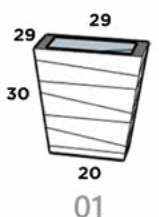

56 cm x 56 cm x 38 cm x 122 cm

*reforzado especial

CONICO MADERA

Dimensiones: Largo x Ancho x Diámetro Base x Altura

CONICO MADERA 01

29 cm x 29 cm x 20 cm x 30 cm

CONICO MADERA 02

41 cm x 41 cm x 26 cm x 41 cm

CONICO MADERA 03

51 cm x 51 cm x 31 cm x 52 cm

CONICO MADERA 04

36 cm x 36 cm x 22 cm x 85 cm

CONICO MADERA 05

46 cm x 46 cm x 30 cm x 100 cm

CUADRADO

Dimensiones: Largo x Ancho x Diámetro Base x Altura

CUADRADO MINI

15 cm x 15 cm x 15 cm x 15 cm

CUADRADO 02

20 cm x 20 cm x 20 cm x 20 cm

CUADRADO 03

30 cm x 30 cm x 30 cm x 30 cm

CUADRADO 04

40 cm x 40 cm x 40 cm x 40 cm