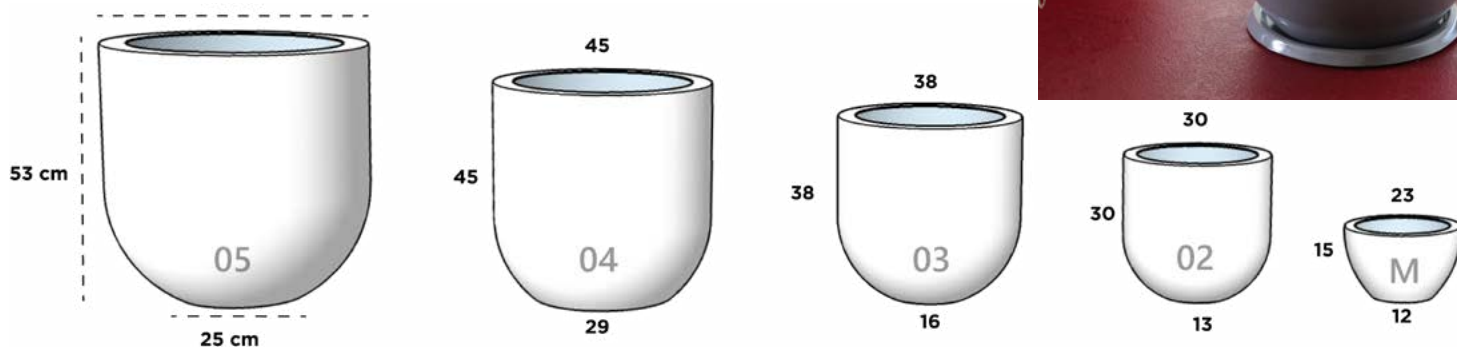

33 cm x 22 cm x 11 cm

TAZON LISO 10

120 cm x 56 cm x 43 cm

TAZON LISO 11

100 cm x 47 cm x 36 cm

TAZON MONACO

Dimensiones: Diámetro Boca x Diámetro Base x Altura

TAZON MONACO MINI

23 cm x 12 cm x 15 cm

TAZON MONACO 02

30 cm x 13 cm x 30 cm

TAZON MONACO 03

38 cm x 16 cm x 38 cm

TAZON MONACO 04

45 cm x 29 cm x 45 cm

TAZON MONACO 05

53 cm x 25 cm x 53 cm

TULIPAN

Dimensiones: Largo x Ancho x Diámetro Base x Altura

TULIPAN

28 cm x 13 cm x 24/9 cm x 6 cm

VENECIA

Dimensiones: Diámetro Boca x Diámetro Base x Altura

VENECIA 01