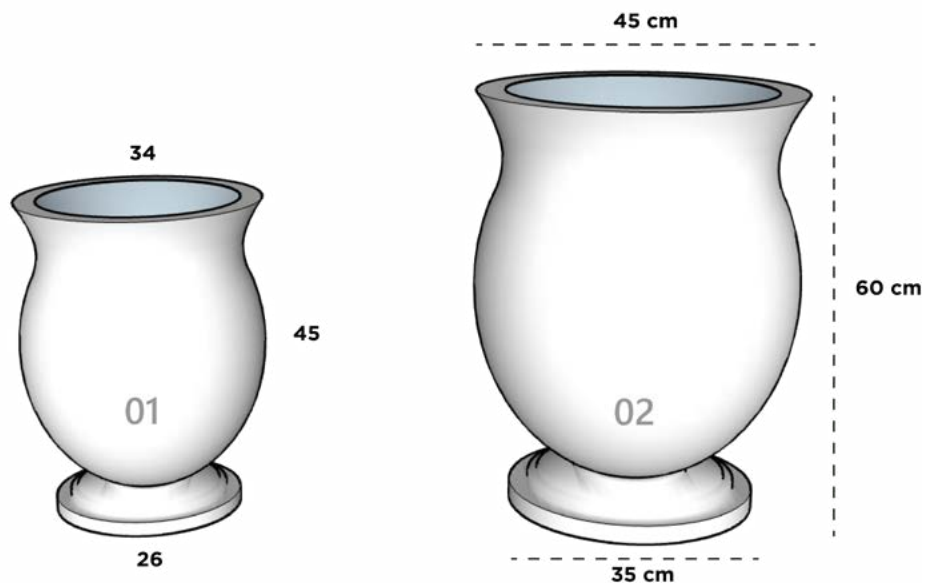

35 cm x 35 cm x 24.5 cm x 7.5 cm

BRASIL

Dimensiones: Diámetro Boca x Diámetro Base x Altura

BRASIL MINI

17 cm x 11 cm x 17.5 cm

BRASIL 01

35 cm x 23 cm x 30 cm

BRASIL 02

71 cm x 41 cm x 183 cm

CILINDRO CONICO 05

60 cm x 39 cm x 120 cm

**reforzado especial*

CLEOPATRA

Dimensiones: Diámetro Boca x Diámetro Base x Altura

CLEOPATRA 01

30 cm x 26 cm x 64 cm

CLEOPATRA 02

33 cm x 32 cm x 90 cm

CLEOPATRA 03

37 cm x 37 cm x 111 cm

COLISEO

Dimensiones: Diámetro Boca x Diámetro Base x Altura

COLISEO 01

34 cm x 26 cm x 45 cm

COLISEO 02

45 cm x 35 cm x 60 cm

CONICO LISO

Dimensiones: Largo x Ancho x Diámetro Base x Altura

CONICO LISO MINI

17 cm x 17 cm x 11 cm x 15 cm

CONICO LISO 1

44 cm x 24 cm x 45/15 cm x 25 cm