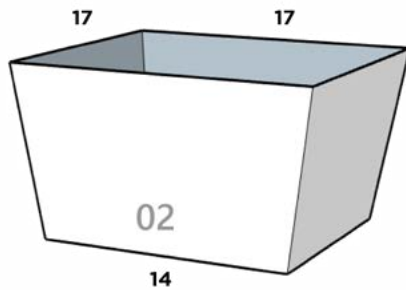

03

FLORERO

Dimensiones: Diámetro Boca x Diámetro Base x Altura

FLORERO 01

17 cm x 17 cm x 24 cm

FLORERO 02

17 cm x 17 cm x 30 cm

FLORERO 03

17 cm x 17 cm x 10 cm

FLORERO 04 C/CORONA

17 cm x 17 cm x 10 cm

FLORERO 05 C/CORONA

23 cm x 23 cm x 12 cm

GALA

Dimensiones: Largo x Ancho x Diámetro Base x Altura

GALA 01

12 cm x 12 cm x 10 cm x 10 cm

GALA 02

17 cm x 17 cm x 14 cm x 10 cm

GOTA DE AGUA PARED

Dimensiones: Diámetro Boca x Diámetro Base x Altura

GOTA DE AGUA PARED

2 cm x 10 cm x 19 cm

GOTA DE CIELO