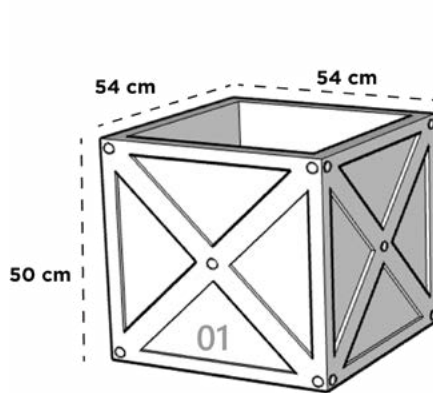

36 cm x 36 cm x 36 cm x 111 cm

ROMANA

Dimensiones: Largo x Ancho x Diámetro Base x Altura

ROMA 02

45 cm x 45 cm x 36 cm x 51 cm

ROMA 03

45 cm x 45 cm x 36 cm x 75 cm

RUSTICA

Dimensiones: Largo x Ancho x Altura

RUSTICA 01

54 cm x 54 cm x 50 cm

JARDINERA 47 RUSTICA

229 cm x 46 cm x 50 cm

TAZÓN CANCÚN

Dimensiones: Diámetro Boca x Cintura x Diámetro Base x Altura

TAZON CANCUN 01