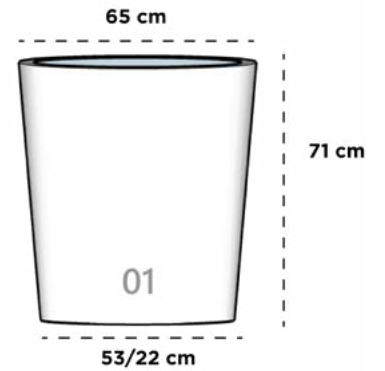

Dimensiones: Diámetro Boca x Diámetro Base x Altura

MONACO ESTRIADA 01

45 cm x 32 cm x 25 cm

MONACO ESTRIADA 02

38 cm x 32 cm x 38 cm

MONACO ESTRIADA 03

45 cm x 32 cm x 45 cm

MONACO ESTRIADA 04

45 cm x 32 cm x 60 cm

MONACO ESTRIADA 05

40 cm x 31.5 cm x 75 cm

MONTANA

Dimensiones: Largo x Ancho x Diámetro Base x Altura

MONTANA 01

45 cm x 45 cm x 26 cm x 33 cm

MONTANA 02

51 cm x 51 cm x 32 cm x 53 cm

MONTANA 03

56 cm x 56 cm x 37 cm x 72 cm

NILO

Dimensiones: Largo x Ancho x Diámetro Base x Altura

NILO MINI

30 cm x 17 cm x 28/15 cm x 13 cm

NILO 01

65 cm x 33 cm x 53/22 cm x 71 cm

PARÍS

Dimensiones: Diámetro Boca x Diámetro Base x Altura

PARIS MINI

17 cm x 11 cm x 17 cm

PARIS 01

48 cm x 35 cm x 37 cm

PARIS 02