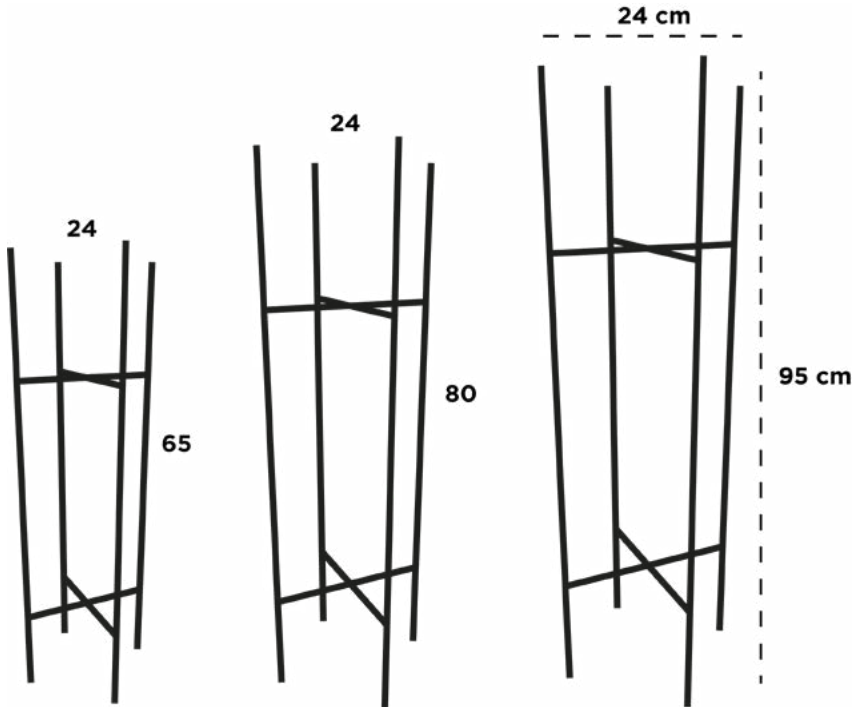

Dimensiones: Diámetro Boca x Altura

BASE 4 PATAS VARILLA REDONDA DE 3/8" B10

24 cm x 65 cm

BASE 4 PATAS VARILLA REDONDA DE 3/8" B11

24 cm x 80 cm

BASE 4 PATAS VARILLA REDONDA DE 3/8" B12

24 cm x 95 cm

*Para Cilindro #18, y similares de diámetro de 23cms

Dimensiones: Diámetro Boca x Altura

BASE 4 PATAS BAJAS PTR 3/4" B20

31 cm x 36 cm

BASE 4 PATAS BAJAS PTR 3/4" B21

41 cm x 36 cm

BASE 4 PATAS BAJAS PTR 3/4" B22

51 cm x 36 cm

BASE 4 PATAS BAJAS PTR 3/4" B23

61 cm x 36 cm

*B20 para Cilindro #17.

*B21 para Cilindro #11 y 13.

*B22 para Cilindro #5, 6, y 7.

*B23 para Cilindro #8, 9 y 10.