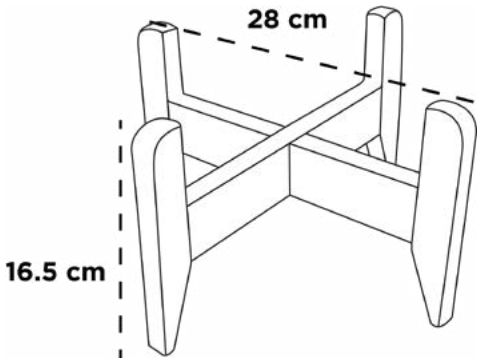

HUERTA VERTICAL

Dimensiones: Largo x Ancho x Altura

JARDIN VERTICAL 01

50 cm x 15 cm x 50 cm

HUERTA VERTICAL 02

80 cm x 24 cm x 109 cm

COLECTOR DE AGUA

60 cm x 10 cm x 20 cm

SISTEMA FLOTANTE HIDROPONIA

Dimensiones: Largo x Ancho x Diámetro Base x Altura

Diámetro Boca x Altura

SISTEMA FLOTANTE 01

75 cm x 75 cm x 75/75 cm x 25 cm

SISTEMA FLOTANTE 02

150 cm x 75 cm x 75/150 cm x 25 cm

SISTEMA FLOTANTE 03

120 cm x 25 cm

BASES PARA MACETAS

BASE DE MADERA

Dimensiones: Largo x Ancho x Altura

BASE DE MADERA P/FLOTERO 04

20 cm x 20 cm x 12.5 cm

BASE DE MADERA P/FLOTERO 05

28 cm x 28 cm x 16.5 cm

BASE DE RUEDAS

Dimensiones: Diámetro Base / Peso (kg)

4 RUEDAS

40 cm / 100 kg

5 RUEDAS

40 cm / 120 kg

Dimensiones: Diámetro Boca