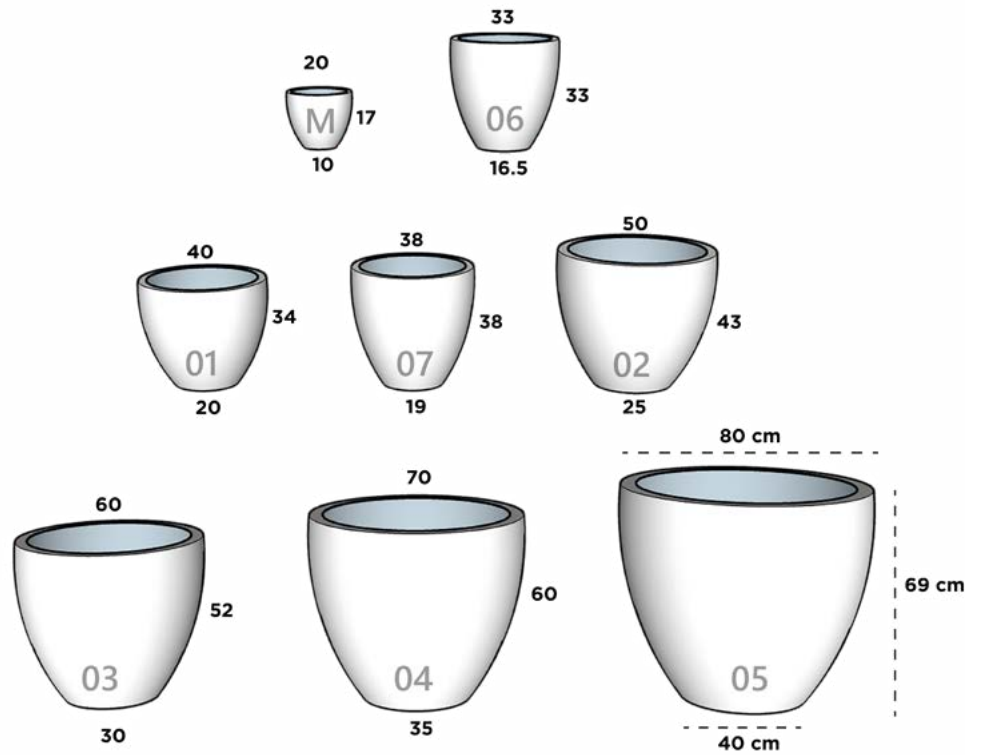

SISTEMA F. HIDROPONIA

ARIZONA

Dimensiones: Diámetro Boca x Diámetro Base x Altura

ARIZONA MINI

20 cm x 10 cm x 17 cm

ARIZONA 1

40 cm x 20 cm x 34 cm

ARIZONA 2

50 cm x 25 cm x 43 cm

ARIZONA 3

60 cm x 30 cm x 52 cm

ARIZONA 4 *

70 cm x 35 cm x 60 cm

ARIZONA 5

80 cm x 40 cm x 69 cm

ARIZONA 6

33 cm x 16.5 cm x 33 cm

ARIZONA 7

38 cm x 19 cm x 38 cm

BAHAMAS

Dimensiones: Diámetro Boca x Diámetro Base x Altura

BAHAMAS 01

24 cm x 21 cm x 20 cm

BAHAMAS 02

36 cm x 31.5 cm x 30 cm

BAHAMAS 03

19 cm x 14 cm x 36 cm

BAHAMAS 04

24 cm x 18 cm x 46 cm

BARCELONA

Dimensiones: Diámetro Boca x Diámetro Base x Altura

BARCELONA 01