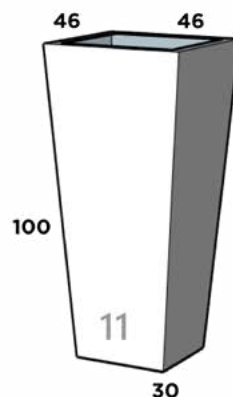

CLEOPATRA 02

33 cm x 32 cm x 90 cm

CLEOPATRA 03

37 cm x 37 cm x 111 cm

COLISEO

Dimensiones: Diámetro Boca x Diámetro Base x Altura

COLISEO 01

34 cm x 26 cm x 45 cm

Dimensiones: Largo x Ancho x Diámetro Base x Altura

CONICO LISO 9

32 cm x 32 cm x 20 cm x 70 cm

CONICO LISO 10*

39 cm x 39 cm x 25 cm x 86 cm

CONICO LISO 11*

46 cm x 46 cm x 30 cm x 100 cm

CONICO LISO 12

20 cm x 20 cm x 12 cm x 22 cm

CONICO LISO 13*

65 cm x 65 cm x 40 cm x 70 cm

CONICO LISO 14

35 cm x 35 cm x 22 cm x 38 cm

CONICO LISO 15

49 cm x 49 cm x 31 cm x 54 cm

CONICO LISO 16

56 cm x 56 cm x 38 cm x 122 cm

*reforzado especial

CONICO MADERA

Dimensiones: Largo x Ancho x Diámetro Base x Altura

CONICO MADERA 01

29 cm x 29 cm x 20 cm x 30 cm

CONICO MADERA 02

41 cm x 41 cm x 26 cm x 41 cm