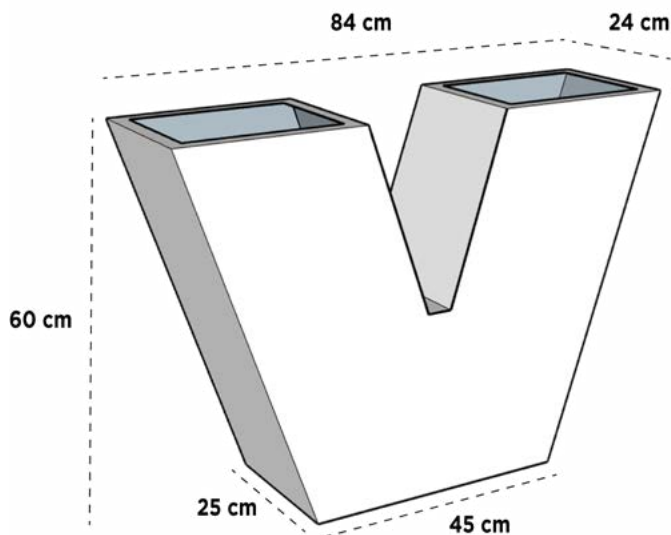

20 cm x 16 cm

VENECIA OVALADA COLGANTE 05

33 cm x 31 cm

VENECIA PARED

Dimensiones: Diámetro Boca x Ancho x Altura

VENECIA PARED 01

40 cm x 20 cm x 20 cm

VENECIA PARED 02

40 cm x 27 cm x 20 cm

VENECIA PARED 03

79 cm x 33 cm x 38 cm

VENECIA PARED 04

110 cm x 46 cm x 53 cm

VENECIA PARED 05

56 cm x 25 cm x 26 cm

VENECIA PARED ANILLADA 06

40 cm x 18 cm x 24 cm

VICTORY

Dimensiones: Largo x Ancho x Diámetro Base x Altura

VICTORY

84 cm x 24 cm x 43/25 cm x 60 cm

MACETA-BANCA VIENA

Dimensiones: Diámetro Boca x Altura

MACETA-BANCA VIENA

HUERTA VERTICAL

Dimensiones: Largo x Ancho x Altura

JARDIN VERTICAL 01

50 cm x 15 cm x 50 cm

HUERTA VERTICAL 02

80 cm x 24 cm x 109 cm

COLECTOR DE AGUA

60 cm x 10 cm x 20 cm