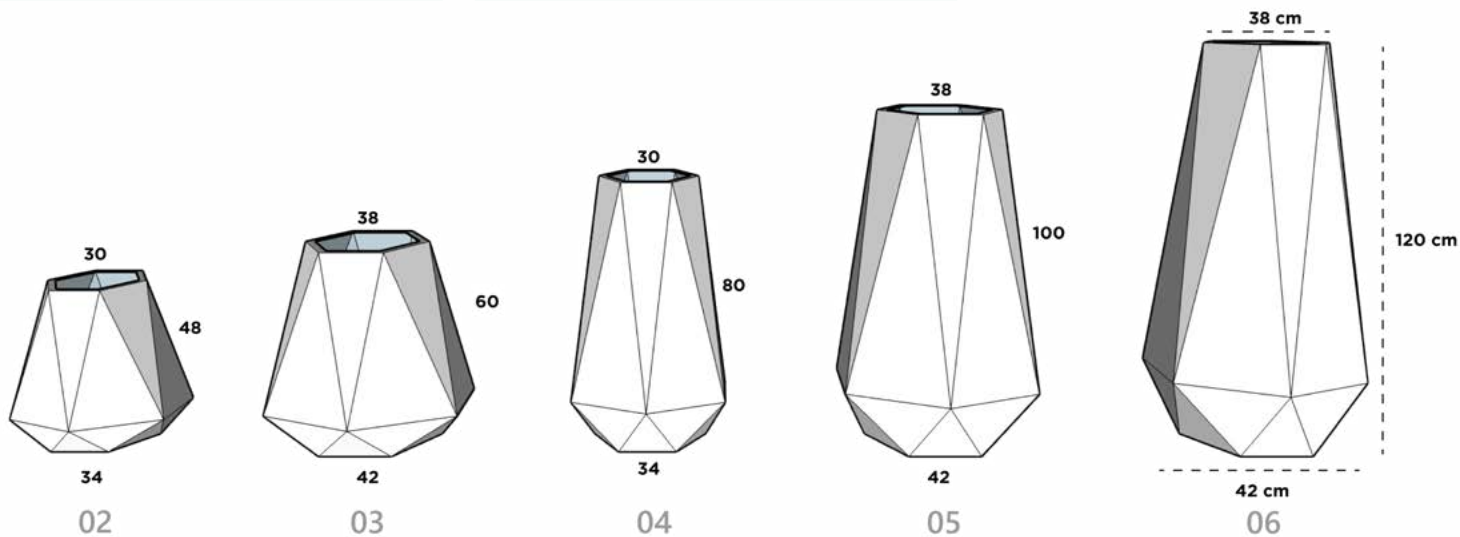

CUBO LISO 06*

40 cm x 40 cm x 40 cm x 80 cm

**reforzado especial*

DIAMANTE

Dimensiones: Diámetro Boca x Cintura x Diámetro Base x Altura

DIAMANTE 02

30 cm x 46 cm x 34 cm x 48 cm

DIAMANTE 03

38 cm x 58 cm x 42 cm x 60 cm

DIAMANTE 04

30 cm x 46 cm x 34 cm x 80 cm

DIAMANTE 05

38 cm x 58 cm x 42 cm x 100 cm

DIAMANTE 06

38 cm x 58 cm x 42 cm x 120 cm

DUBAI

Dimensiones: Diámetro Boca x Cintura x Diámetro Base x Altura

DUBAI 01

31 cm x 40 cm x 22 cm x 73.2 cm

DUBAI 02

44.5 cm x 60.5 cm x 34.5 cm x 110 cm

DUBAI 03

38 cm x 50 cm x 28 cm x 92 cm

DUNA