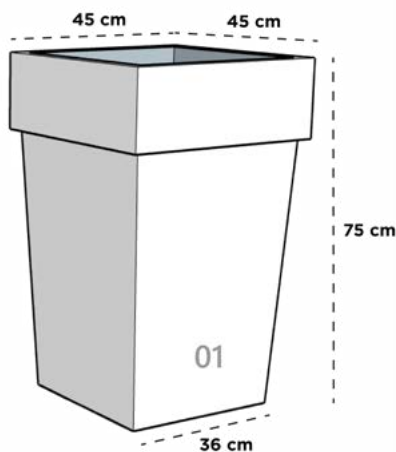

65 cm x 33 cm x 53/22 cm x 71 cm

PARÍS

Dimensiones: Diámetro Boca x Diámetro Base x Altura

PARIS MINI

17 cm x 11 cm x 17 cm

PARIS 01

48 cm x 35 cm x 37 cm

PARIS 02

32.5 cm x 23.5 cm x 31 cm

RAMSES

Dimensiones: Largo x Ancho x Diámetro Base x Altura

RAMSES 01

26 cm x 26 cm x 25 cm x 62 cm

RAMSES 02*

30 cm x 30 cm x 31 cm x 90 cm

RAMSES 03*

36 cm x 36 cm x 36 cm x 111 cm

ROMANA

Dimensiones: Largo x Ancho x Diámetro Base x Altura

ROMA 02

45 cm x 45 cm x 36 cm x 51 cm

ROMA 03

45 cm x 45 cm x 36 cm x 75 cm

RUSTICA

Dimensiones: Largo x Ancho x Altura

RUSTICA 01

54 cm x 54 cm x 50 cm

JARDINERA 47 RUSTICA

229 cm x 46 cm x 50 cm

TAZÓN CANCÚN

Dimensiones: Diámetro Boca x Cintura x Diámetro Base x Altura

TAZON CANCUN 01