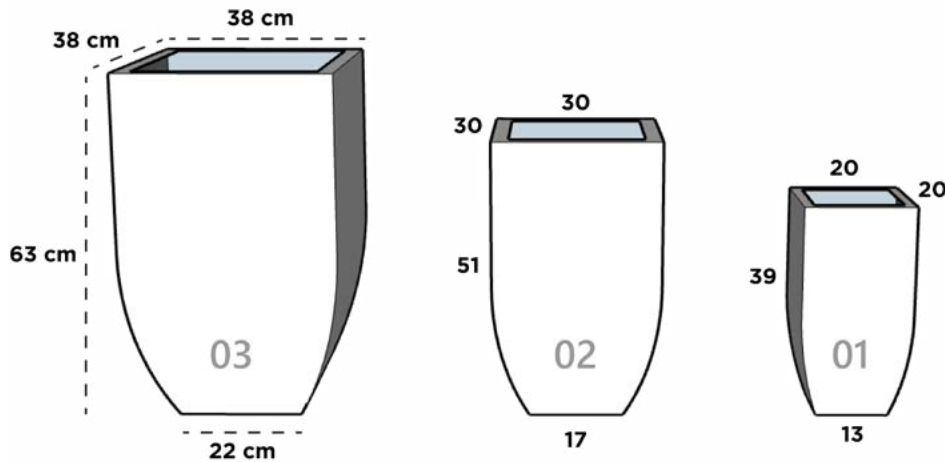

36 cm x 31.5 cm x 30 cm

BAHAMAS 03

19 cm x 14 cm x 36 cm

BAHAMAS 04

24 cm x 18 cm x 46 cm

BARCELONA

Dimensiones: Diámetro Boca x Diámetro Base x Altura

BARCELONA 01

CUADRADO 13 JARDI 46

80 cm x 80 cm x 80 cm x 40 cm

*reforzado especial

[INDICE](#)

CUADRADO CONICO

Dimensiones: Largo x Ancho x Diámetro Base x Altura

CUADRADO CONICO 01

20 cm x 20 cm x 13 cm x 39 cm

CUADRADO CONICO 02

30 cm x 30 cm x 17 cm x 51 cm

CUADRADO CONICO 03

38 cm x 38 cm x 22 cm x 63 cm

CUBO LISO

Dimensiones: Largo x Ancho x Diámetro Base x Altura

CUBO LISO 01

24 cm x 24 cm x 24 cm x 55 cm

CUBO LISO 02

24 cm x 24 cm x 24 cm x 75 cm

CUBO LISO 03*

30 cm x 30 cm x 30 cm x 85 cm

CUBO LISO 04*

30 cm x 30 cm x 30 cm x 100 cm

CUBO LISO 05

30 cm x 30 cm x 30 cm x 60 cm