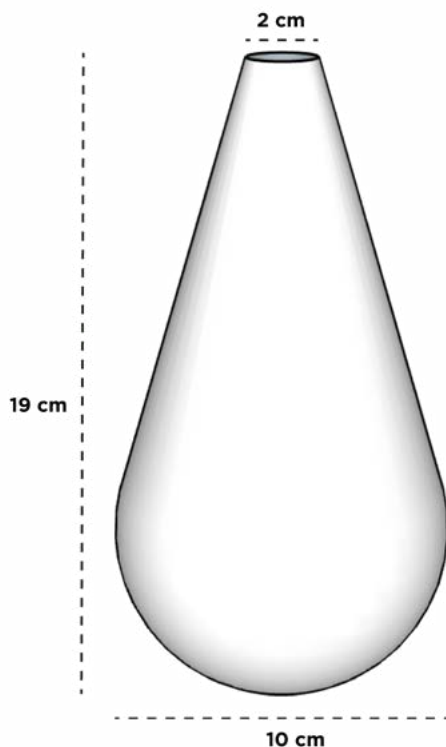

03

FLORERO

Dimensiones: Diámetro Boca x Diámetro Base x Altura

FLORERO 01

17 cm x 17 cm x 24 cm

FLORERO 02

17 cm x 17 cm x 30 cm

FLORERO 03

17 cm x 17 cm x 10 cm

FLORERO 04 C/CORONA

17 cm x 17 cm x 10 cm

FLORERO 05 C/CORONA

23 cm x 23 cm x 12 cm

GALA

Dimensiones: Largo x Ancho x Diámetro Base x Altura

GALA 01

12 cm x 12 cm x 10 cm x 10 cm

GALA 02

17 cm x 17 cm x 14 cm x 10 cm

GOTA DE AGUA PARED

Dimensiones: Diámetro Boca x Diámetro Base x Altura

GOTA DE AGUA PARED

2 cm x 10 cm x 19 cm

GOTA DE CIELO

Dimensiones: Diámetro x Altura

GOTA DE CIELO 01

24 cm x 45 cm

GOTA DE CIELO 02

32 cm x 60 cm

GRECIA

Dimensiones: Largo x Ancho x Diámetro Base x Altura

GRECIA CON/SIN NÚMERO