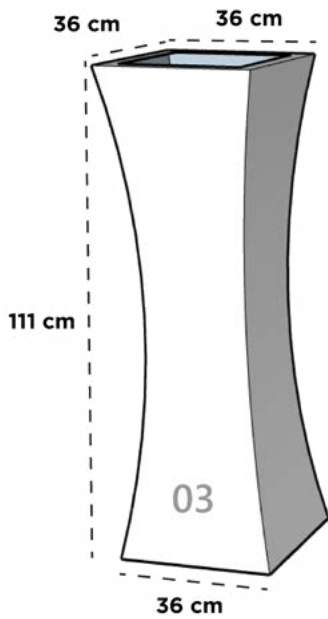

65 cm x 33 cm x 53/22 cm x 71 cm

PARÍS

Dimensiones: Diámetro Boca x Diámetro Base x Altura

PARIS MINI

17 cm x 11 cm x 17 cm

PARIS 01

48 cm x 35 cm x 37 cm

PARIS 02

68 cm x 39 cm x 84 cm

PARIS 07

39 cm x 28 cm x 30 cm

PARIS 08

75 cm x 50 cm x 100 cm

PARIS 09

71 cm x 40 cm x 40 cm

PARIS 10

32.5 cm x 23.5 cm x 31 cm

RAMSES

Dimensiones: Largo x Ancho x Diámetro Base x Altura

RAMSES 01

26 cm x 26 cm x 25 cm x 62 cm

RAMSES 02*

30 cm x 30 cm x 31 cm x 90 cm

RAMSES 03*

36 cm x 36 cm x 36 cm x 111 cm

ROMANA

Dimensiones: Largo x Ancho x Diámetro Base x Altura

ROMA 02

45 cm x 45 cm x 36 cm x 51 cm

ROMA 03

45 cm x 45 cm x 36 cm x 75 cm

RUSTICA