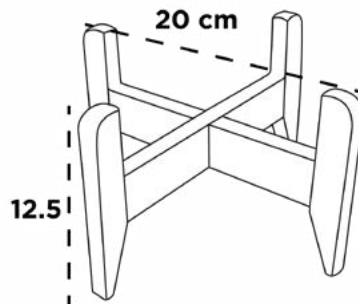

HUERTA VERTICAL

Dimensiones: Largo x Ancho x Altura

JARDIN VERTICAL 01

50 cm x 15 cm x 50 cm

HUERTA VERTICAL 02

80 cm x 24 cm x 109 cm

COLECTOR DE AGUA

60 cm x 10 cm x 20 cm

SISTEMA FLOTANTE HIDROPONIA

Dimensiones: Largo x Ancho x Diámetro Base x Altura

Diámetro Boca x Altura

SISTEMA FLOTANTE 01

75 cm x 75 cm x 75/75 cm x 25 cm

SISTEMA FLOTANTE 02

150 cm x 75 cm x 75/150 cm x 25 cm

SISTEMA FLOTANTE 03

120 cm x 25 cm

BASES PARA MACETAS

BASE DE MADERA

Dimensiones: Largo x Ancho x Altura

BASE DE MADERA P/FLOTERO 04

20 cm x 20 cm x 12.5 cm

BASE DE MADERA P/FLOTERO 05

28 cm x 28 cm x 16.5 cm

BASE DE RUEDAS

Dimensiones: Diámetro Base / Peso (kg)

4 RUEDAS

40 cm / 100 kg

5 RUEDAS

40 cm / 120 kg

Dimensiones: Diámetro Boca