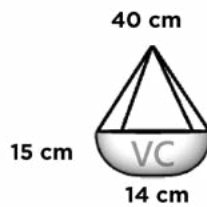

53 cm x 25 cm x 53 cm

TULIPAN

Dimensiones: Largo x Ancho x Diámetro Base x Altura

TULIPAN

28 cm x 13 cm x 24/9 cm x 6 cm

VENECIA

Dimensiones: Diámetro Boca x Diámetro Base x Altura

VENECIA 01

68 cm x 29 cm x 32 cm

VENECIA 06

80 cm x 38 cm x 53 cm

VENECIA 07

100 cm x 53 cm x 43 cm

VENECIA COLGANTE

39 cm x 14 cm x 15 cm

VENECIA OVALADA COLGANTE