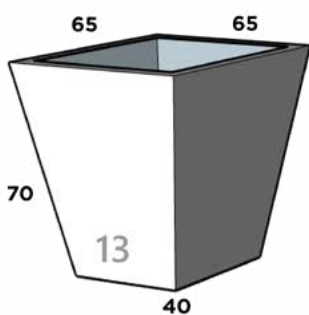

Dimensiones: Largo x Ancho x Diámetro Base x Altura

CONICO LISO 9

32 cm x 32 cm x 20 cm x 70 cm

CONICO LISO 10*

39 cm x 39 cm x 25 cm x 86 cm

CONICO LISO 11*

46 cm x 46 cm x 30 cm x 100 cm

CONICO LISO 12

20 cm x 20 cm x 12 cm x 22 cm

CONICO LISO 13*

65 cm x 65 cm x 40 cm x 70 cm

CONICO LISO 14

35 cm x 35 cm x 22 cm x 38 cm

CONICO LISO 15

49 cm x 49 cm x 31 cm x 54 cm

CONICO LISO 16

56 cm x 56 cm x 38 cm x 122 cm

*reforzado especial

CONICO MADERA

Dimensiones: Largo x Ancho x Diámetro Base x Altura

CONICO MADERA 01

29 cm x 29 cm x 20 cm x 30 cm

CONICO MADERA 02

41 cm x 41 cm x 26 cm x 41 cm

CONICO MADERA 03

51 cm x 51 cm x 31 cm x 52 cm

CONICO MADERA 04

36 cm x 36 cm x 22 cm x 85 cm

CONICO MADERA 05

46 cm x 46 cm x 30 cm x 100 cm

CUADRADO

Dimensiones: Largo x Ancho x Diámetro Base x Altura