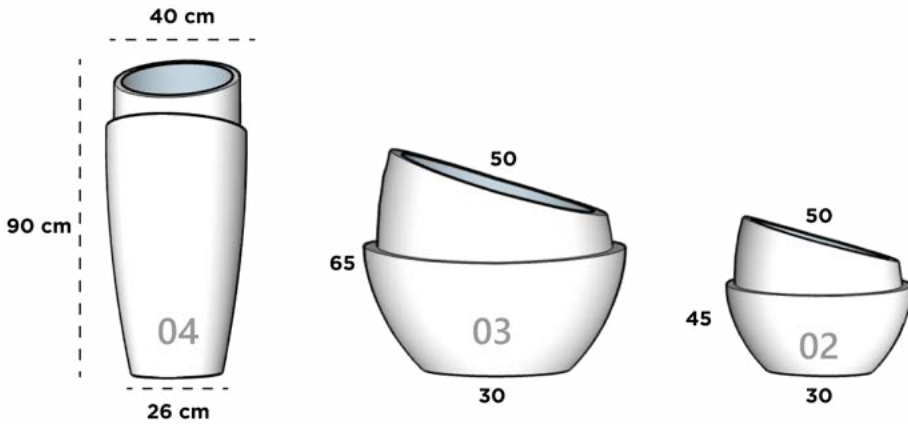

38 cm x 58 cm x 42 cm x 60 cm

DIAMANTE 04

30 cm x 46 cm x 34 cm x 80 cm

DIAMANTE 05

38 cm x 58 cm x 42 cm x 100 cm

DIAMANTE 06

38 cm x 58 cm x 42 cm x 120 cm

DUBAI

Dimensiones: Diámetro Boca x Cintura x Diámetro Base x Altura

DUBAI 01

31 cm x 40 cm x 22 cm x 73.2 cm

DUBAI 02

44.5 cm x 60.5 cm x 34.5 cm x 110 cm

DUBAI 03

38 cm x 50 cm x 28 cm x 92 cm

DUNA

Dimensiones: Diámetro Boca x Diámetro Base x Altura

DUNA 02

50 cm x 30 cm x 45 cm

DUNA 03

50 cm x 30 cm x 65 cm

DUNA 04

40 cm x 26 cm x 90 cm

ESFERICA

Dimensiones: Diámetro Boca x Cintura x Altura

ESFERICA 01

30 cm x 48.5 x 46 cm

ESFERICA 02

35 cm x 60 cm x 54 cm

ESFERICA 03

40 cm x 68 cm x 59 cm

ESFERICA 04