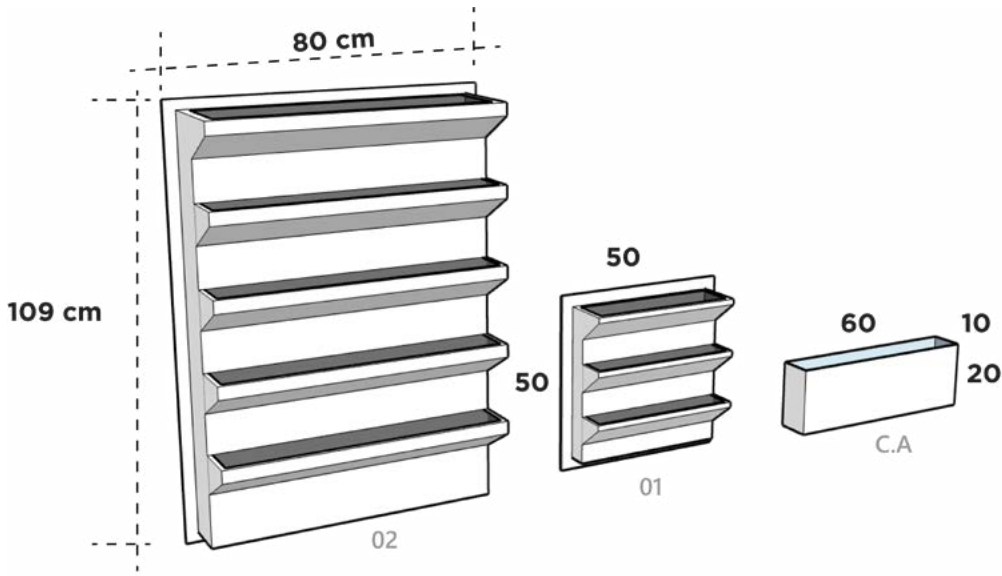

40 cm x 18 cm x 24 cm

VICTORY

Dimensiones: Largo x Ancho x Diámetro Base x Altura

VICTORY

84 cm x 24 cm x 43/25 cm x 60 cm

MACETA-BANCA VIENA

Dimensiones: Diámetro Boca x Altura

MACETA-BANCA VIENA

HUERTA VERTICAL

Dimensiones: Largo x Ancho x Altura

JARDIN VERTICAL 01

50 cm x 15 cm x 50 cm

HUERTA VERTICAL 02

80 cm x 24 cm x 109 cm

COLECTOR DE AGUA

60 cm x 10 cm x 20 cm

SISTEMA FLOTANTE HIDROPONIA

Dimensiones: Largo x Ancho x Diámetro Base x Altura

Diámetro Boca x Altura

SISTEMA FLOTANTE 01

75 cm x 75 cm x 75/75 cm x 25 cm

SISTEMA FLOTANTE 02

150 cm x 75 cm x 75/150 cm x 25 cm