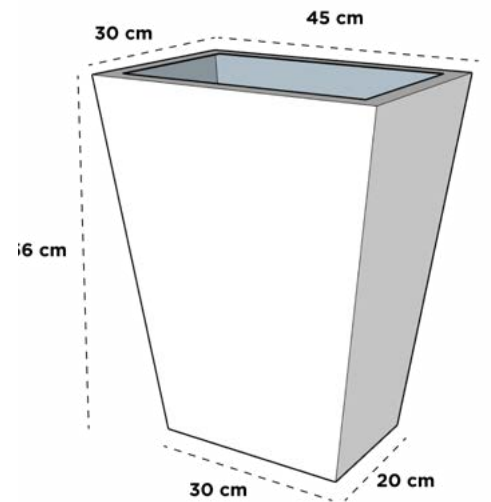

12 cm x 12 cm x 10 cm x 10 cm

GALA 02

17 cm x 17 cm x 14 cm x 10 cm

GOTA DE AGUA PARED

Dimensiones: Diámetro Boca x Diámetro Base x Altura

GOTA DE AGUA PARED

2 cm x 10 cm x 19 cm

GOTA DE CIELO

Dimensiones: Diámetro x Altura

GOTA DE CIELO 01

24 cm x 45 cm

GOTA DE CIELO 02

32 cm x 60 cm

GRECIA

Dimensiones: Largo x Ancho x Diámetro Base x Altura

GRECIA CON/SIN NÚMERO

45 cm x 30 cm x 30/20 cm x 56 cm

HAWAI

Dimensiones: Diámetro Boca x Cintura x Diámetro Base x Altura

HAWAI MINI

17 cm x 20 cm x 14 cm x 16 cm

HAWAI 01

33 cm x 40 cm x 28 cm x 37 cm

HAWAI 02

Dimensiones: Largo x Ancho x Diámetro Base x Altura

HOLANDA MINI

17 cm x 17 cm x 10 cm x 16 cm

HOLANDA 01

48 cm x 48 cm x 30 cm x 48 cm

HOLANDA 02

60 cm x 60 cm x 38 cm x 60 cm

HOLANDA 03