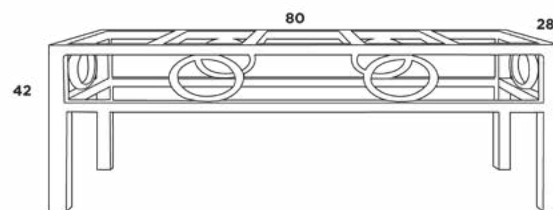

BASE DE FORJA 03

80 cm x 34 cm x 80 cm

BASE JARDI-MADERA 05

100 cm x 35 cm x 8 cm

Dimensiones: Diámetro Boca x Altura

BASE 4 PATAS VARILLA REDONDA DE 3/8" B10

24 cm x 65 cm

BASE 4 PATAS VARILLA REDONDA DE 3/8" B11