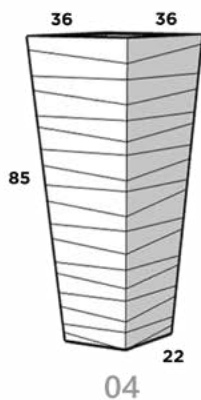

20 cm x 20 cm x 12 cm x 22 cm

CONICO LISO 13*

65 cm x 65 cm x 40 cm x 70 cm

CONICO LISO 14

35 cm x 35 cm x 22 cm x 38 cm

CONICO LISO 15

49 cm x 49 cm x 31 cm x 54 cm

CONICO LISO 16

56 cm x 56 cm x 38 cm x 122 cm

*reforzado especial

CONICO MADERA

Dimensiones: Largo x Ancho x Diámetro Base x Altura

CONICO MADERA 01

29 cm x 29 cm x 20 cm x 30 cm

CONICO MADERA 02

41 cm x 41 cm x 26 cm x 41 cm

CONICO MADERA 03

51 cm x 51 cm x 31 cm x 52 cm

CONICO MADERA 04

36 cm x 36 cm x 22 cm x 85 cm

CONICO MADERA 05

46 cm x 46 cm x 30 cm x 100 cm

CUADRADO

Dimensiones: Largo x Ancho x Diámetro Base x Altura

CUADRADO MINI

15 cm x 15 cm x 15 cm x 15 cm

CUADRADO 02

20 cm x 20 cm x 20 cm x 20 cm

CUADRADO 03

30 cm x 30 cm x 30 cm x 30 cm

CUADRADO 04

40 cm x 40 cm x 40 cm x 40 cm