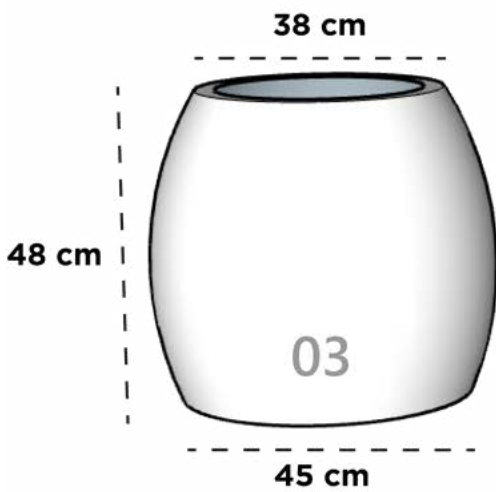

44.5 cm x 60.5 cm x 34.5 cm x 110 cm

KADABRA 1 c/vaso

31 cm x 40 cm x 22 cm x 73.5 cm

KADABRA 2 c/vaso

44.5 cm x 60.5 cm x 34.5 cm x 110 cm

KENIA

Dimensiones: Largo x Ancho x Diámetro Base x Altura

KENIA 01

53 cm x 53 cm x 30 cm x 70 cm

LISBOA

Dimensiones: Diámetro Boca x Cintura x Diámetro Base x Altura

LISBOA 01

24 cm x 33 cm x 28 cm x 30 cm

LISBOA 02

30 cm x 42 cm x 36 cm x 38 cm

LISBOA 03

38 cm x 53 cm x 45 cm x 48 cm

LUXOR

Dimensiones: Largo x Ancho x Diámetro Base x Altura

LUXOR 01

30 cm x 15 cm x 22/11 cm x 8 cm

LUXOR 02

40 cm x 20 cm x 30/15 cm x 9 cm

LUXOR 03

50 cm x 25 cm x 38/19 cm x 10 cm

LUXOR 04

60 cm x 30 cm x 45/23 cm x 11 cm

MARRUECOS

Dimensiones: Diámetro Boca x Diámetro Base x Altura

MARRUECOS MINI

20 cm x 25 cm x 15 cm

MARRUECOS 01