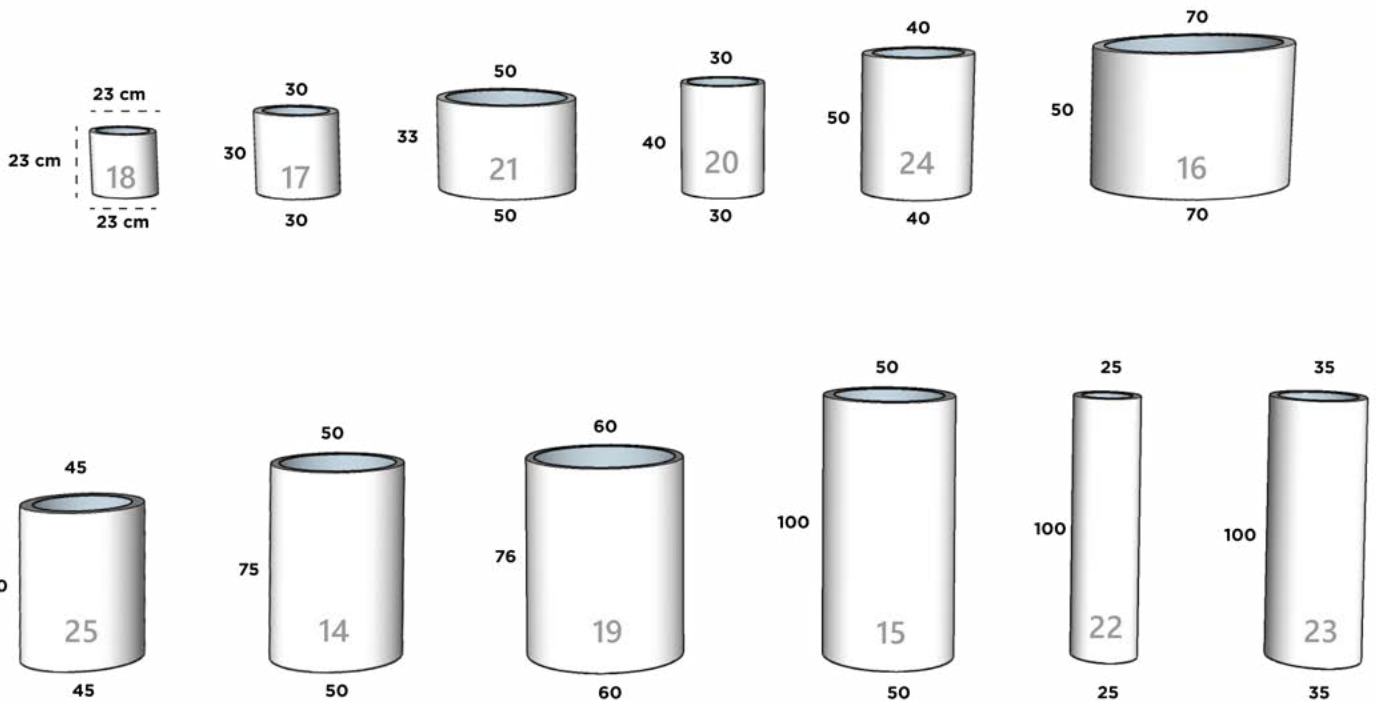

80 cm x 80 cm x 80 cm

CILINDRO 13

40 cm x 40 cm x 30 cm

CILINDRO

Dimensiones: Diámetro Boca x Diámetro Base x Altura

CILINDRO 14

50 cm x 50 cm x 75 cm

CILINDRO 15

50 cm x 50 cm x 100 cm

CILINDRO 16

70 cm x 70 cm x 50 cm

CILINDRO 17 (sin cruz inferior)

30 cm x 30 cm x 30 cm

CILINDRO 18 (sin cruz inferior)

23 cm x 23 cm x 23 cm

CILINDRO 19

60 cm x 60 cm x 76 cm

CILINDRO 20

30 cm x 30 cm x 40 cm

CILINDRO 21

50 cm x 50 cm x 33 cm

CILINDRO 22

25 cm x 25 cm x 100 cm

CILINDRO 23

35 cm x 35 cm x 100 cm

CILINDRO 24

40 cm x 40 cm x 50 cm

CILINDRO 25

45 cm x 45 cm x 60 cm

CILINDRO CONICO

Dimensiones: Diámetro Boca x Diámetro Base x Altura

CILINDRO CONICO 01