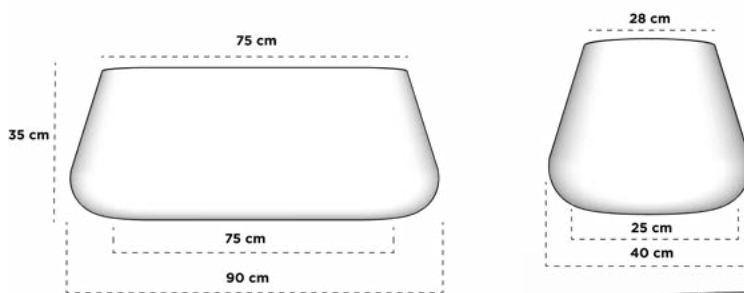

Dimensiones: Largo x Ancho x Diámetro Base x Altura

HOLANDA MINI

17 cm x 17 cm x 10 cm x 16 cm

HOLANDA 01

48 cm x 48 cm x 30 cm x 48 cm

HOLANDA 02

60 cm x 60 cm x 38 cm x 60 cm

HOLANDA 03

s/plato integrado

51 cm x 51 cm x 27 cm x 66 cm

*reforzado especial

INDIANA

Dimensiones: Diámetro Boca x Cintura x Diámetro Base x Altura

INDIANA MINI

20 cm x 25 cm x 20 cm x 15 cm

INDIANA 01

30 cm x 42 cm x 30 cm x 35 cm

INDIANA 02

60 cm x 76 cm x 60 cm x 45 cm

INDIANA 03

38 cm x 54 cm x 38 cm x 45 cm

INDIANA 04

40 cm x 57 cm x 40 cm x 60 cm

INDIANA 05

42 cm x 60 cm x 42 cm x 75 cm

JARDINERA INDIANA

75 cm x 90 cm x 75 cm x 35 cm

ITALIA

Dimensiones: Largo x Ancho x Diámetro Base x Altura

ITALIA 01

41 cm x 44 cm x 31/34 cm x 65 cm

ITALIA 02