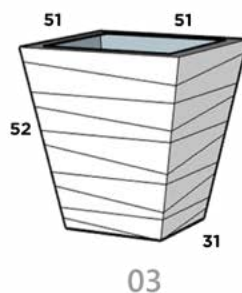

20 cm x 20 cm x 12 cm x 22 cm

CONICO LISO 13*

65 cm x 65 cm x 40 cm x 70 cm

CONICO LISO 14

35 cm x 35 cm x 22 cm x 38 cm

CONICO LISO 15

49 cm x 49 cm x 31 cm x 54 cm

CONICO LISO 16

56 cm x 56 cm x 38 cm x 122 cm

*reforzado especial

CONICO MADERA

Dimensiones: Largo x Ancho x Diámetro Base x Altura

CONICO MADERA 01

29 cm x 29 cm x 20 cm x 30 cm

CONICO MADERA 02

41 cm x 41 cm x 26 cm x 41 cm

CONICO MADERA 03

51 cm x 51 cm x 31 cm x 52 cm

CONICO MADERA 04

36 cm x 36 cm x 22 cm x 85 cm

CONICO MADERA 05

46 cm x 46 cm x 30 cm x 100 cm

CUADRADO

Dimensiones: Largo x Ancho x Diámetro Base x Altura

CUADRADO MINI

15 cm x 15 cm x 15 cm x 15 cm

CUADRADO 02

20 cm x 20 cm x 20 cm x 20 cm

CUADRADO 03

30 cm x 30 cm x 30 cm x 30 cm

CUADRADO 04

40 cm x 40 cm x 40 cm x 40 cm