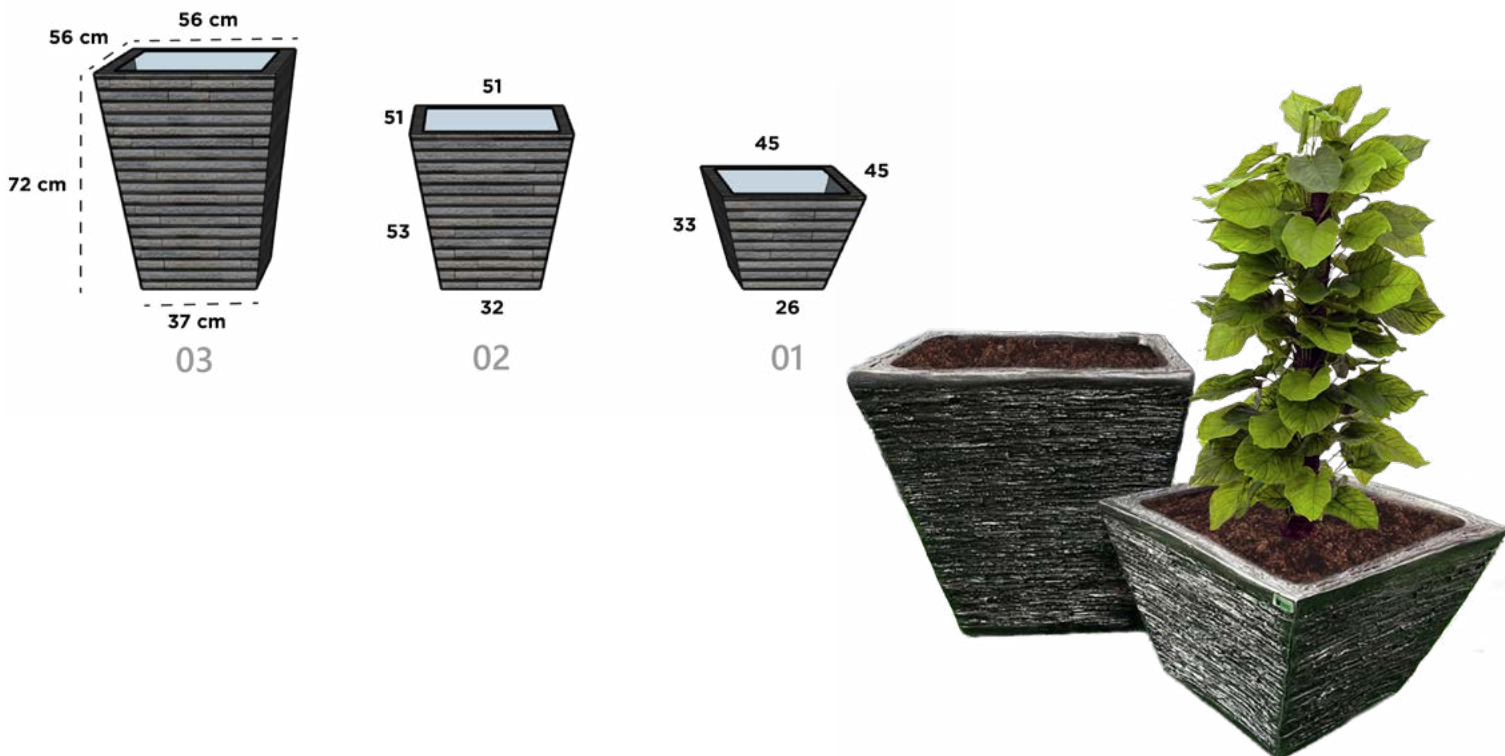

MONTANA 03

56 cm x 56 cm x 37 cm x 72 cm