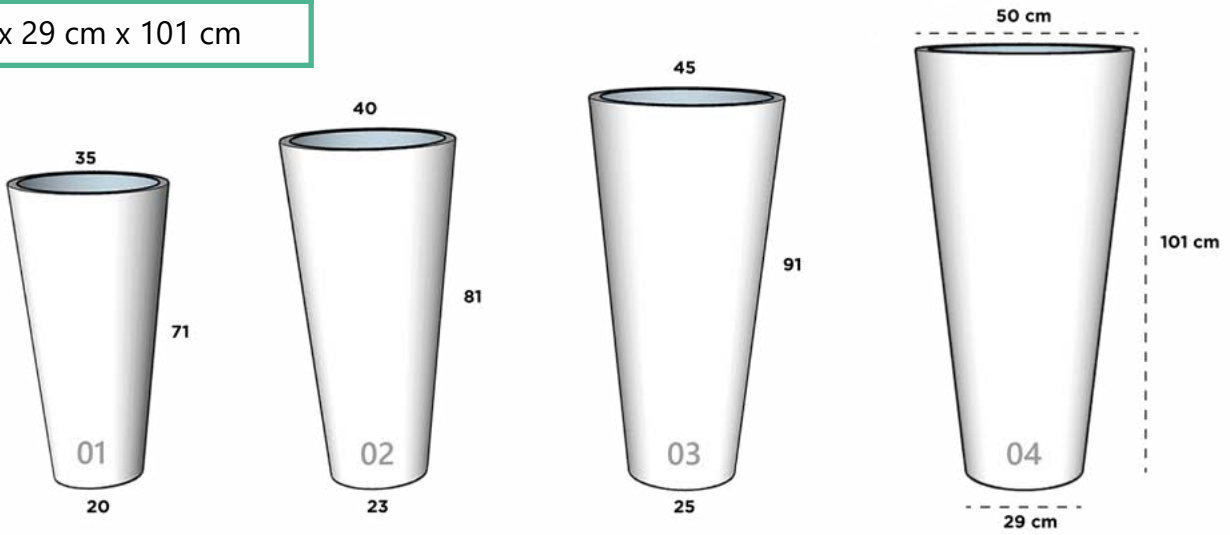

33 cm x 16.5 cm x 33 cm

ARIZONA 7

38 cm x 19 cm x 38 cm

BAHAMAS

Dimensiones: Diámetro Boca x Diámetro Base x Altura

BAHAMAS 01

24 cm x 21 cm x 20 cm

BAHAMAS 02

36 cm x 31.5 cm x 30 cm

BAHAMAS 03

19 cm x 14 cm x 36 cm

BAHAMAS 04

24 cm x 18 cm x 46 cm

BARCELONA

Dimensiones: Diámetro Boca x Diámetro Base x Altura

BARCELONA 01

35 cm x 20 cm x 71 cm

BARCELONA 02

40 cm x 23 cm x 81 cm

BARCELONA 03

45 cm x 25 cm x 91 cm

BARCELONA 04

50 cm x 29 cm x 101 cm

BONSAI

35 cm x 35 cm x 24.5 cm x 7.5 cm

BRASIL

Dimensiones: Diámetro Boca x Diámetro Base x Altura

BRASIL MINI

17 cm x 11 cm x 17.5 cm

BRASIL 01

35 cm x 23 cm x 30 cm

BRASIL 02