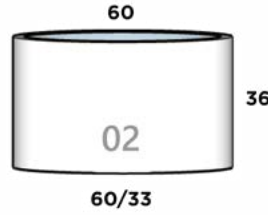

45 cm x 32 cm x 60 cm

MONACO ESTRIADA 05

40 cm x 31.5 cm x 75 cm

MONTANA

Dimensiones: Largo x Ancho x Diámetro Base x Altura

MONTANA 01

45 cm x 45 cm x 26 cm x 33 cm

MONTANA 02

51 cm x 51 cm x 32 cm x 53 cm

MONTANA 03

56 cm x 56 cm x 37 cm x 72 cm

NILO

Dimensiones: Largo x Ancho x Diámetro Base x Altura

NILO MINI

30 cm x 17 cm x 28/15 cm x 13 cm

NILO 01

65 cm x 33 cm x 53/22 cm x 71 cm

PARÍS

Dimensiones: Diámetro Boca x Diámetro Base x Altura

PARIS MINI

17 cm x 11 cm x 17 cm

PARIS 01

48 cm x 35 cm x 37 cm

PARIS 02