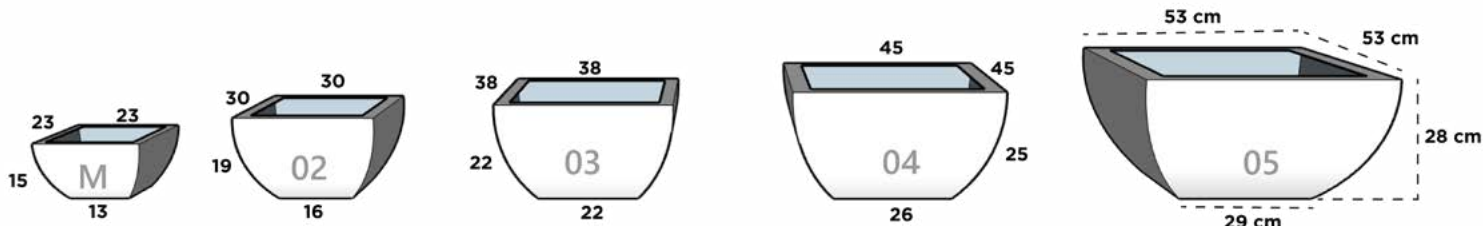

TAZON KENIA 05

53 cm x 53 cm x 29 cm x 28 cm