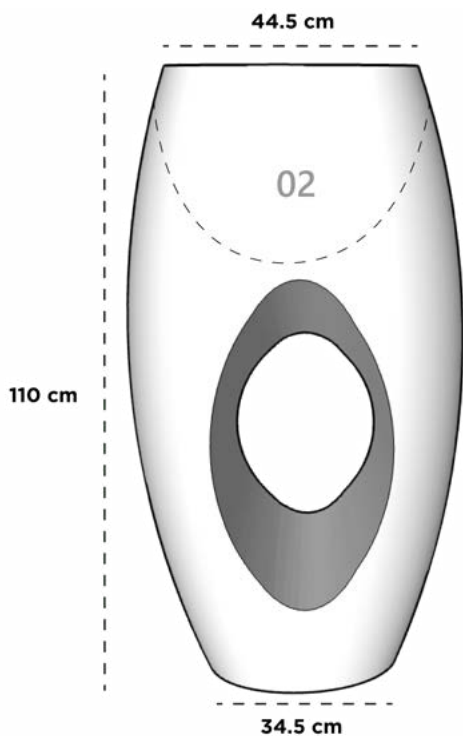

JARDI-MADERA 05

100 cm x 35 cm x 40 cm

■ Complementalo con su base.
(Se vende por separado)

JARDINERA PARED

Dimensiones: Largo x Ancho x Altura

JARDINERA PARED 01

40 cm x 15 cm x 20 cm

JARDINERA PARED 02

80 cm x 15 cm x 20 cm

JARDINERA PARED 03

120 cm x 15 cm x 20 cm

KADABRA

Dimensiones: Diámetro Boca x Cintura x Diámetro Base x Altura

KADABRA 01

31 cm x 40 cm x 22 cm x 73.5 cm

KADABRA 02

44.5 cm x 60.5 cm x 34.5 cm x 110 cm

KADABRA 1 c/vaso

31 cm x 40 cm x 22 cm x 73.5 cm

KADABRA 2 c/vaso

44.5 cm x 60.5 cm x 34.5 cm x 110 cm

KENIA

Dimensiones: Largo x Ancho x Diámetro Base x Altura

KENIA 01

53 cm x 53 cm x 30 cm x 70 cm

LISBOA

Dimensiones: Diámetro Boca x Cintura x Diámetro Base x Altura

LISBOA 01

24 cm x 33 cm x 28 cm x 30 cm

LISBOA 02

30 cm x 42 cm x 36 cm x 38 cm

LISBOA 03