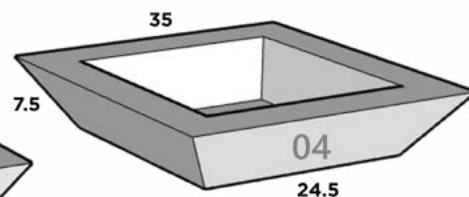

36 cm x 31.5 cm x 30 cm

BAHAMAS 03

19 cm x 14 cm x 36 cm

BAHAMAS 04

24 cm x 18 cm x 46 cm

BARCELONA

Dimensiones: Diámetro Boca x Diámetro Base x Altura

BARCELONA 01

Dimensiones: Largo x Ancho x Diámetro Base x Altura

BONSAI 01

20 cm x 20 cm x 14 cm x 6.5 cm

BONSAI 02

25 cm x 25 cm x 17.5 cm x 6.5 cm

BONSAI 03

30 cm x 30 cm x 21 cm x 7.5 cm

BONSAI 04

35 cm x 35 cm x 24.5 cm x 7.5 cm

BRASIL

Dimensiones: Diámetro Boca x Diámetro Base x Altura

BRASIL MINI

17 cm x 11 cm x 17.5 cm

BRASIL 01

35 cm x 23 cm x 30 cm

BRASIL 02