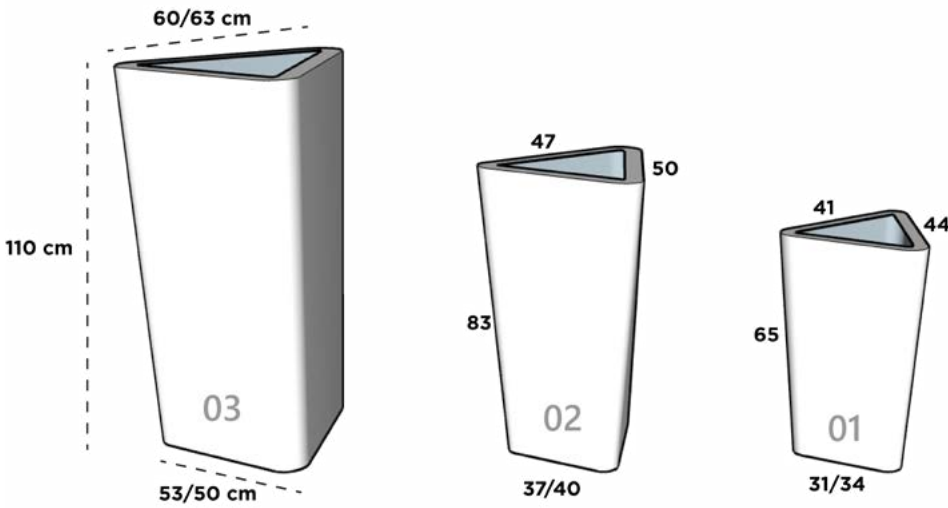

Dimensiones: Largo x Ancho x Diámetro Base x Altura

HOLANDA MINI

17 cm x 17 cm x 10 cm x 16 cm

HOLANDA 01

48 cm x 48 cm x 30 cm x 48 cm

HOLANDA 02

60 cm x 60 cm x 38 cm x 60 cm

HOLANDA 03

30 cm x 42 cm x 30 cm x 35 cm

INDIANA 02

60 cm x 76 cm x 60 cm x 45 cm

INDIANA 03

38 cm x 54 cm x 38 cm x 45 cm

INDIANA 04

40 cm x 57 cm x 40 cm x 60 cm

INDIANA 05

42 cm x 60 cm x 42 cm x 75 cm

JARDINERA INDIANA

75 cm x 90 cm x 75 cm x 35 cm

ITALIA

Dimensiones: Largo x Ancho x Diámetro Base x Altura

ITALIA 01

41 cm x 44 cm x 31/34 cm x 65 cm

ITALIA 02

47 cm x 50 cm x 37/40 cm x 83 cm

ITALIA 03*

60 cm x 63 cm x 53/50 cm x 110 cm

JARDINERA

Dimensiones: Largo x Ancho x Altura

JARDINERA 01

43 cm x 16 cm x 17 cm

JARDINERA 02