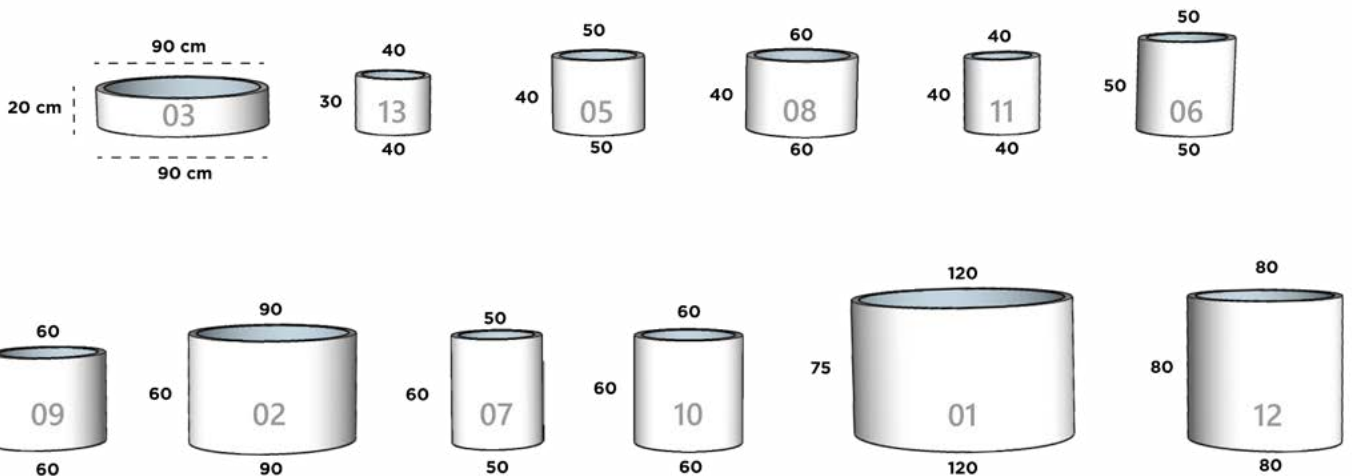

35 cm x 35 cm x 24.5 cm x 7.5 cm

BRASIL

Dimensiones: Diámetro Boca x Diámetro Base x Altura

BRASIL MINI

17 cm x 11 cm x 17.5 cm

BRASIL 01

35 cm x 23 cm x 30 cm

BRASIL 02

90 cm x 90 cm x 20 cm

CILINDRO 05

50 cm x 50 cm x 40 cm

CILINDRO 06

50 cm x 50 cm x 50 cm

CILINDRO 07

50 cm x 50 cm x 60 cm

CILINDRO 08

60 cm x 60 cm x 40 cm

CILINDRO 09

60 cm x 60 cm x 50 cm

CILINDRO 10

60 cm x 60 cm x 60 cm

CILINDRO 11

40 cm x 40 cm x 40 cm

CILINDRO 12

80 cm x 80 cm x 80 cm

CILINDRO 13

40 cm x 40 cm x 30 cm

CILINDRO

Dimensiones: Diámetro Boca x Diámetro Base x Altura

CILINDRO 14

50 cm x 50 cm x 75 cm

CILINDRO 15