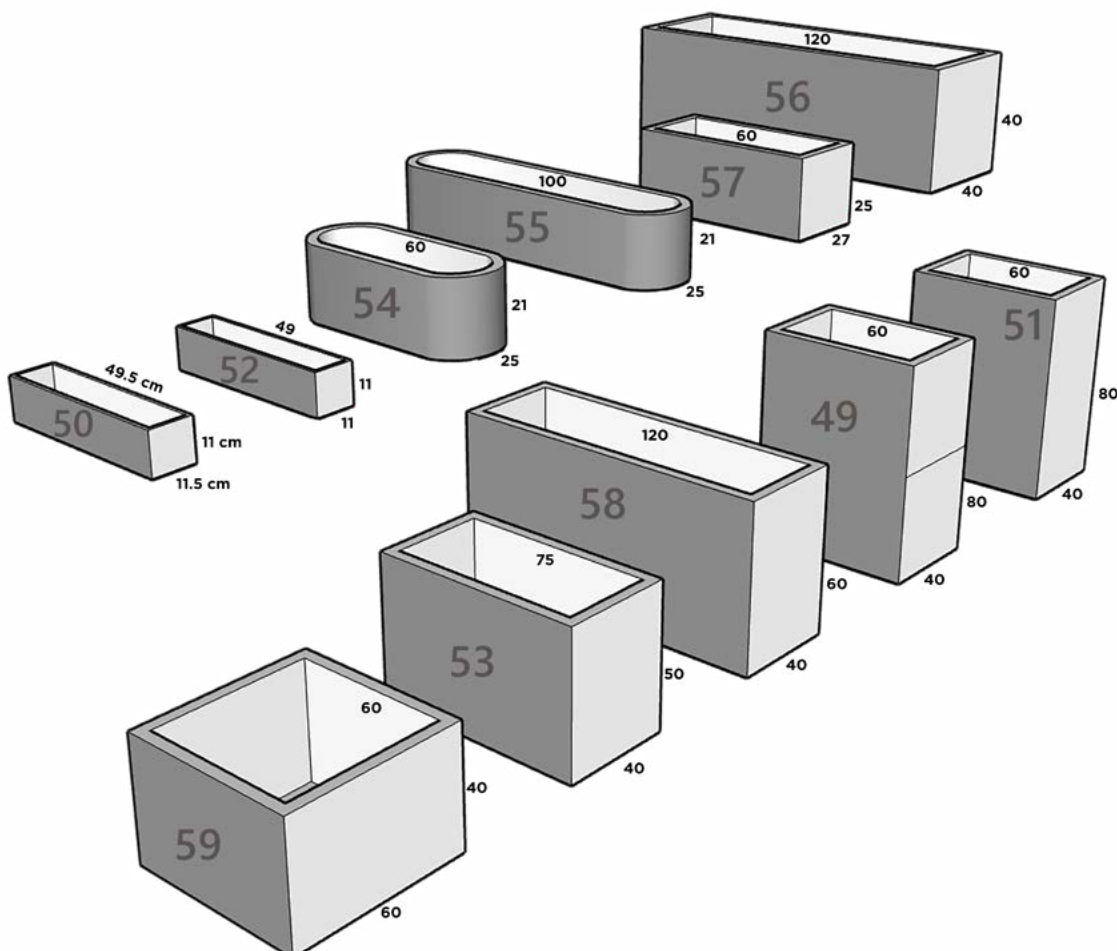

75 cm x 40 cm x 50 cm

JARDINERA 54 (ovalada)

60 cm x 25 cm x 21 cm

JARDINERA 55 (ovalada)

100 cm x 25 cm x 21 cm

JARDINERA 56

120 cm x 40 cm x 40 cm

JARDINERA 57

60 cm x 27 cm x 25 cm

JARDINERA 58

120 cm x 40 cm x 60 cm

JARDINERA 59

60 cm x 60 cm x 40 cm

*reforzado especial
~semireforzado

JARDINERA MADERA

Dimensiones: Largo x Ancho x Altura

38 cm x 38 cm x 22 cm x 22 cm

TAZON KENIA 04

45 cm x 45 cm x 26 cm x 25 cm

TAZON KENIA 05

53 cm x 53 cm x 29 cm x 28 cm

TAZON LISO

Dimensiones: Diámetro Boca x Diámetro Base x Altura

TAZON LISO 01