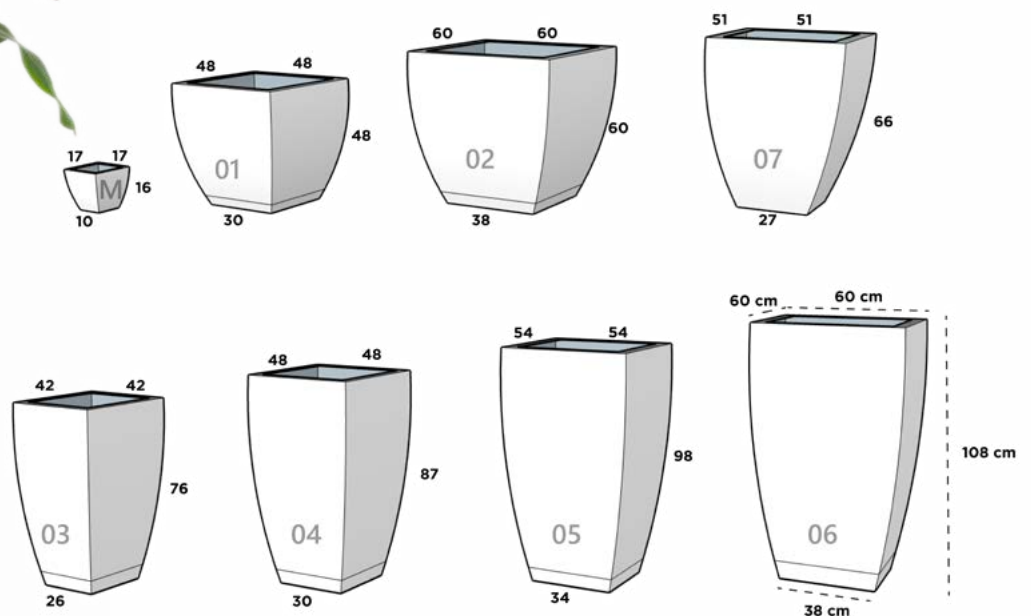

43 cm x 50 cm x 37 cm x 48 cm

HAWAI 03

51 cm x 61 cm x 44 cm x 55 cm

HAWAI 04

59 cm x 71 cm x 51 cm x 64 cm

HAWAI 05

25 cm x 30 cm x 21 cm x 28 cm

HOLANDA

Dimensiones: Largo x Ancho x Diámetro Base x Altura

HOLANDA MINI

17 cm x 17 cm x 10 cm x 16 cm

HOLANDA 01

48 cm x 48 cm x 30 cm x 48 cm

HOLANDA 02

60 cm x 60 cm x 38 cm x 60 cm

HOLANDA 03

42 cm x 42 cm x 26 cm x 76 cm

HOLANDA 04

48 cm x 48 cm x 30 cm x 87 cm

HOLANDA 05*

54 cm x 54 cm x 34 cm x 98 cm

HOLANDA 06*

60 cm x 60 cm x 38 cm x 108 cm

HOLANDA 07

s/plato integrado

51 cm x 51 cm x 27 cm x 66 cm

*reforzado especial

INDIANA

Dimensiones: Diámetro Boca x Cintura x Diámetro Base x Altura

INDIANA MINI

20 cm x 25 cm x 20 cm x 15 cm

INDIANA 01