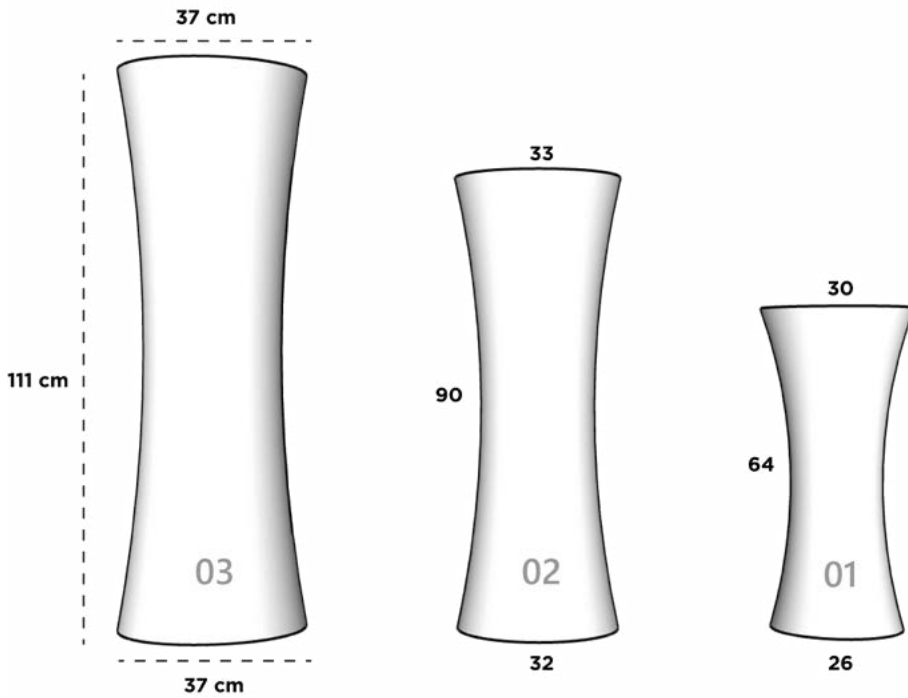

35 cm x 35 cm x 100 cm

CILINDRO 24

40 cm x 40 cm x 50 cm

CILINDRO 25

45 cm x 45 cm x 60 cm

CILINDRO CONICO

Dimensiones: Diámetro Boca x Diámetro Base x Altura

CILINDRO CONICO 01

29 cm x 18 cm x 61 cm

CILINDRO CONICO 02

38 cm x 23 cm x 78 cm

CILINDRO CONICO 03

50 cm x 32 cm x 100 cm

CILINDRO CONICO 04 (*ref. 3 capas)

71 cm x 41 cm x 183 cm

CILINDRO CONICO 04 (*ref. 2 capas)

71 cm x 41 cm x 183 cm

CILINDRO CONICO 05

60 cm x 39 cm x 120 cm

**reforzado especial*

CLEOPATRA

Dimensiones: Diámetro Boca x Diámetro Base x Altura

CLEOPATRA 01

30 cm x 26 cm x 64 cm

CLEOPATRA 02

33 cm x 32 cm x 90 cm

CLEOPATRA 03

37 cm x 37 cm x 111 cm

COLISEO

Dimensiones: Diámetro Boca x Diámetro Base x Altura

COLISEO 01

34 cm x 26 cm x 45 cm