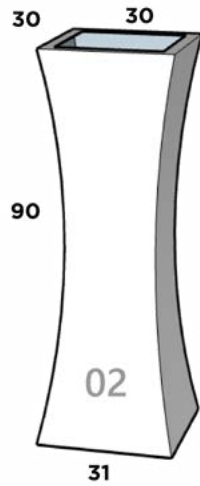

65 cm x 33 cm x 53/22 cm x 71 cm

PARÍS

Dimensiones: Diámetro Boca x Diámetro Base x Altura

PARIS MINI

17 cm x 11 cm x 17 cm

PARIS 01

48 cm x 35 cm x 37 cm

PARIS 02

68 cm x 39 cm x 84 cm

PARIS 07

39 cm x 28 cm x 30 cm

PARIS 08

75 cm x 50 cm x 100 cm

PARIS 09

71 cm x 40 cm x 40 cm

PARIS 10

32.5 cm x 23.5 cm x 31 cm

RAMSES

Dimensiones: Largo x Ancho x Diámetro Base x Altura

RAMSES 01

26 cm x 26 cm x 25 cm x 62 cm

RAMSES 02*

30 cm x 30 cm x 31 cm x 90 cm

RAMSES 03*

36 cm x 36 cm x 36 cm x 111 cm

ROMANA

Dimensiones: Largo x Ancho x Diámetro Base x Altura

ROMA 02

45 cm x 45 cm x 36 cm x 51 cm

ROMA 03

45 cm x 45 cm x 36 cm x 75 cm

RUSTICA