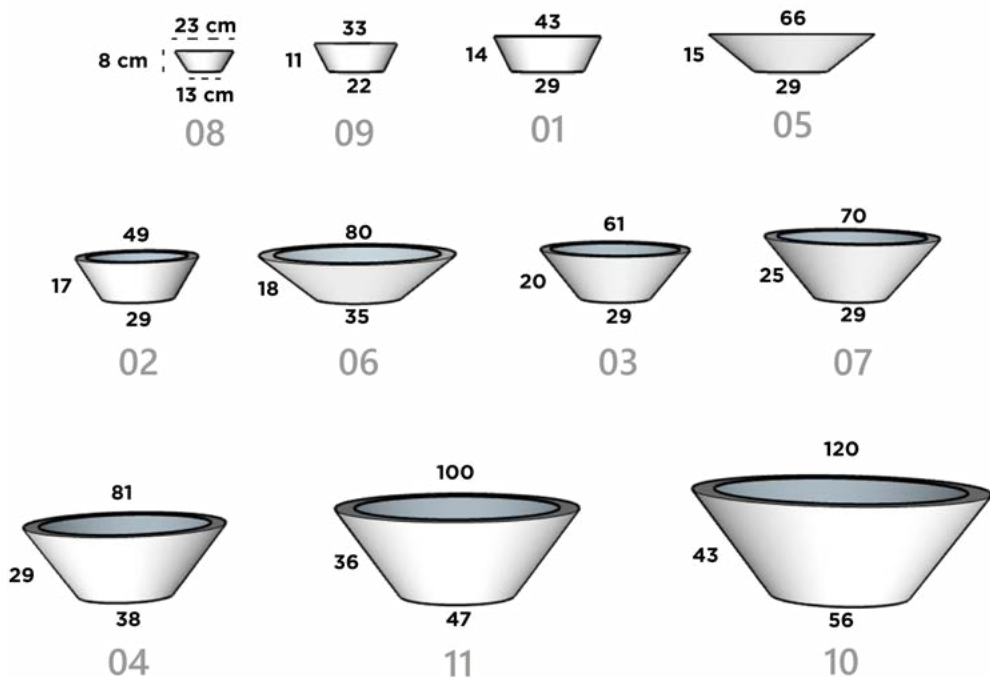

38 cm x 38 cm x 22 cm x 22 cm

TAZON KENIA 04

45 cm x 45 cm x 26 cm x 25 cm

TAZON KENIA 05

53 cm x 53 cm x 29 cm x 28 cm

TAZON LISO

Dimensiones: Diámetro Boca x Diámetro Base x Altura

TAZON LISO 01

43 cm x 29 cm x 14 cm

TAZON LISO 02

49 cm x 29 cm x 17 cm

TAZON LISO 03

61 cm x 29 cm x 20 cm

TAZON LISO 04

81 cm x 38 cm x 29 cm

TAZON LISO COLGANTE 05

66 cm x 29 cm x 15 cm

TAZON LISO COLGANTE 06

80 cm x 35 cm x 18 cm

TAZON LISO 07

70 cm x 29 cm x 25 cm

TAZON LISO 08

23 cm x 13 cm x 8 cm

TAZON LISO 09

33 cm x 22 cm x 11 cm

TAZON LISO 10

120 cm x 56 cm x 43 cm

TAZON LISO 11

100 cm x 47 cm x 36 cm

TAZON MONACO

Dimensiones: Diámetro Boca x Diámetro Base x Altura

TAZON MONACO MINI