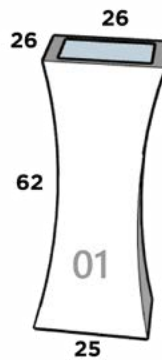

65 cm x 33 cm x 53/22 cm x 71 cm

PARÍS

Dimensiones: Diámetro Boca x Diámetro Base x Altura

PARIS MINI

17 cm x 11 cm x 17 cm

PARIS 01

48 cm x 35 cm x 37 cm

PARIS 02

68 cm x 39 cm x 84 cm

PARIS 07

39 cm x 28 cm x 30 cm

PARIS 08

75 cm x 50 cm x 100 cm

PARIS 09

71 cm x 40 cm x 40 cm

PARIS 10

32.5 cm x 23.5 cm x 31 cm

RAMSES

Dimensiones: Largo x Ancho x Diámetro Base x Altura

RAMSES 01

26 cm x 26 cm x 25 cm x 62 cm

RAMSES 02*

30 cm x 30 cm x 31 cm x 90 cm

RAMSES 03*

36 cm x 36 cm x 36 cm x 111 cm

ROMANA

Dimensiones: Largo x Ancho x Diámetro Base x Altura

ROMA 02

45 cm x 45 cm x 36 cm x 51 cm

ROMA 03

45 cm x 45 cm x 36 cm x 75 cm

RUSTICA