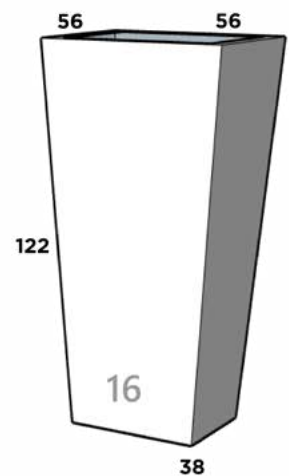

CLEOPATRA 02

33 cm x 32 cm x 90 cm

CLEOPATRA 03

37 cm x 37 cm x 111 cm

COLISEO

Dimensiones: Diámetro Boca x Diámetro Base x Altura

COLISEO 01

34 cm x 26 cm x 45 cm

Dimensiones: Largo x Ancho x Diámetro Base x Altura

CONICO LISO 9

32 cm x 32 cm x 20 cm x 70 cm

CONICO LISO 10*

39 cm x 39 cm x 25 cm x 86 cm

CONICO LISO 11*

46 cm x 46 cm x 30 cm x 100 cm

CONICO LISO 12

20 cm x 20 cm x 12 cm x 22 cm

CONICO LISO 13*

65 cm x 65 cm x 40 cm x 70 cm

CONICO LISO 14

35 cm x 35 cm x 22 cm x 38 cm

CONICO LISO 15

49 cm x 49 cm x 31 cm x 54 cm

CONICO LISO 16

56 cm x 56 cm x 38 cm x 122 cm

*reforzado especial

CONICO MADERA

Dimensiones: Largo x Ancho x Diámetro Base x Altura

CONICO MADERA 01

29 cm x 29 cm x 20 cm x 30 cm

CONICO MADERA 02

41 cm x 41 cm x 26 cm x 41 cm