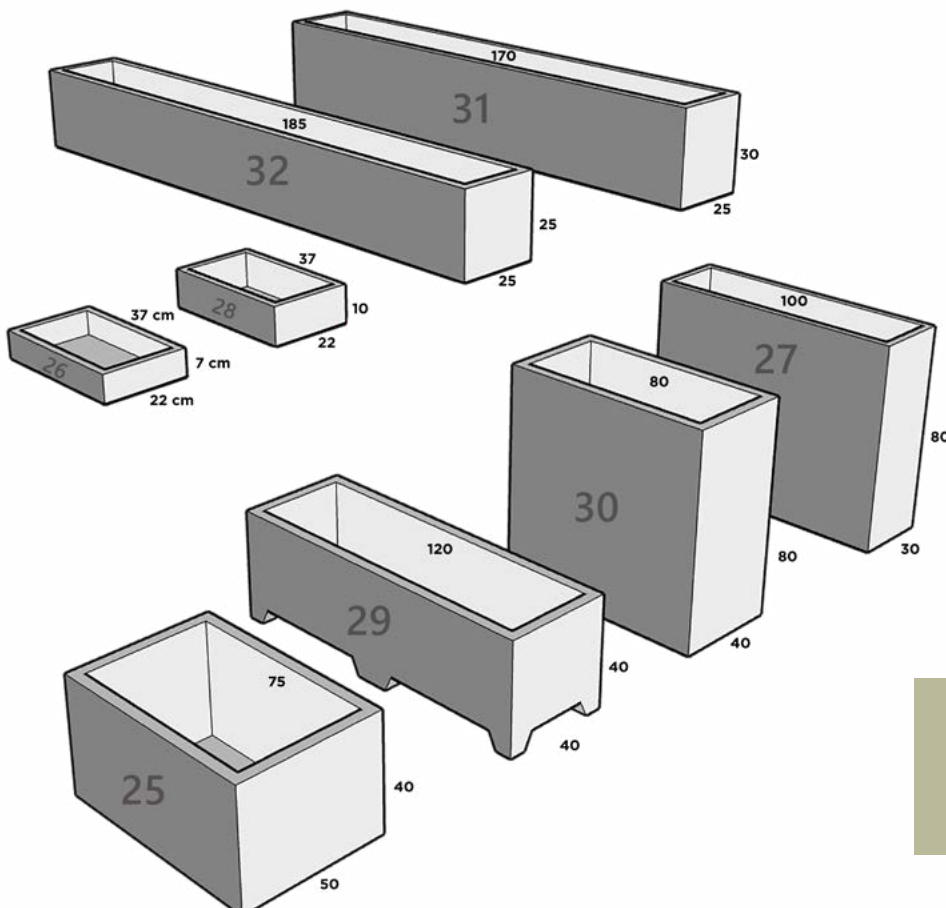

JARDINERA 30 c/patas.*

80 cm x 40 cm x 80 cm

JARDINERA 31*

170 cm x 25 cm x 30 cm

JARDINERA 32*

185 cm x 25 cm x 25 cm

*reforzado especial
~semireforzado

JARDINERA

Dimensiones: Largo x Ancho x Altura

JARDINERA 33~

122 cm x 61 cm x 61 cm

JARDINERA 34~

91 cm x 61 cm x 61 cm

JARDINERA 35~

84 cm x 61 cm x 61 cm

JARDINERA 36~

94 cm x 94 cm x 70 cm x 30 cm

TAZON KENIA

Dimensiones: Largo x Ancho x Diámetro Base x Altura

TAZON KENIA MINI

23 cm x 23 cm x 13 cm x 15 cm

TAZON KENIA 02

30 cm x 30 cm x 16 cm x 19 cm

TAZON KENIA 03