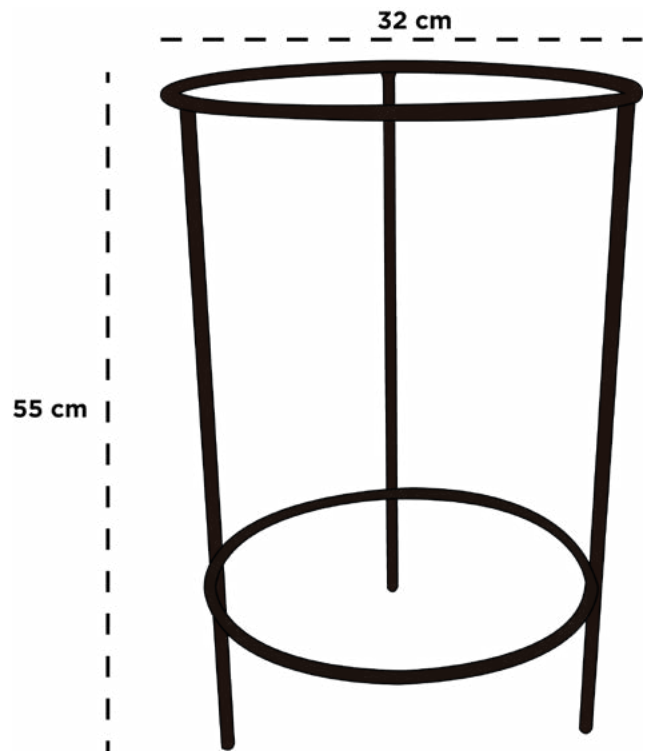

28 cm x 28 cm x 16.5 cm

BASE DE RUEDAS

Dimensiones: Diámetro Base / Peso (kg)

4 RUEDAS

40 cm / 100 kg

5 RUEDAS

40 cm / 120 kg

Dimensiones: Diámetro Boca

**B23 para Cilindro #8, 9 y 10.*

Dimensiones: Diámetro Boca x Altura

BASE 3 PATAS VARILLA REDONDA DE 3/8" B30

32 cm x 55 cm

** Para Venecia Ovala-05, y similares de diámetro mayor a 32cms*

Dimensiones: Diámetro Boca x Altura

BASE 3 PATAS TRIANGULAR VARILLA CUADRADA DE 3/8" B40

34 cm x 50 cm

** Para Venecia Ovalada -03*

Dimensiones: Diámetro Boca x Altura

BASE 4 PATAS PTR 3/4" B50

24 cm x 65 cm

BASE 4 PATAS PTR 3/4" B51

24 cm x 80 cm