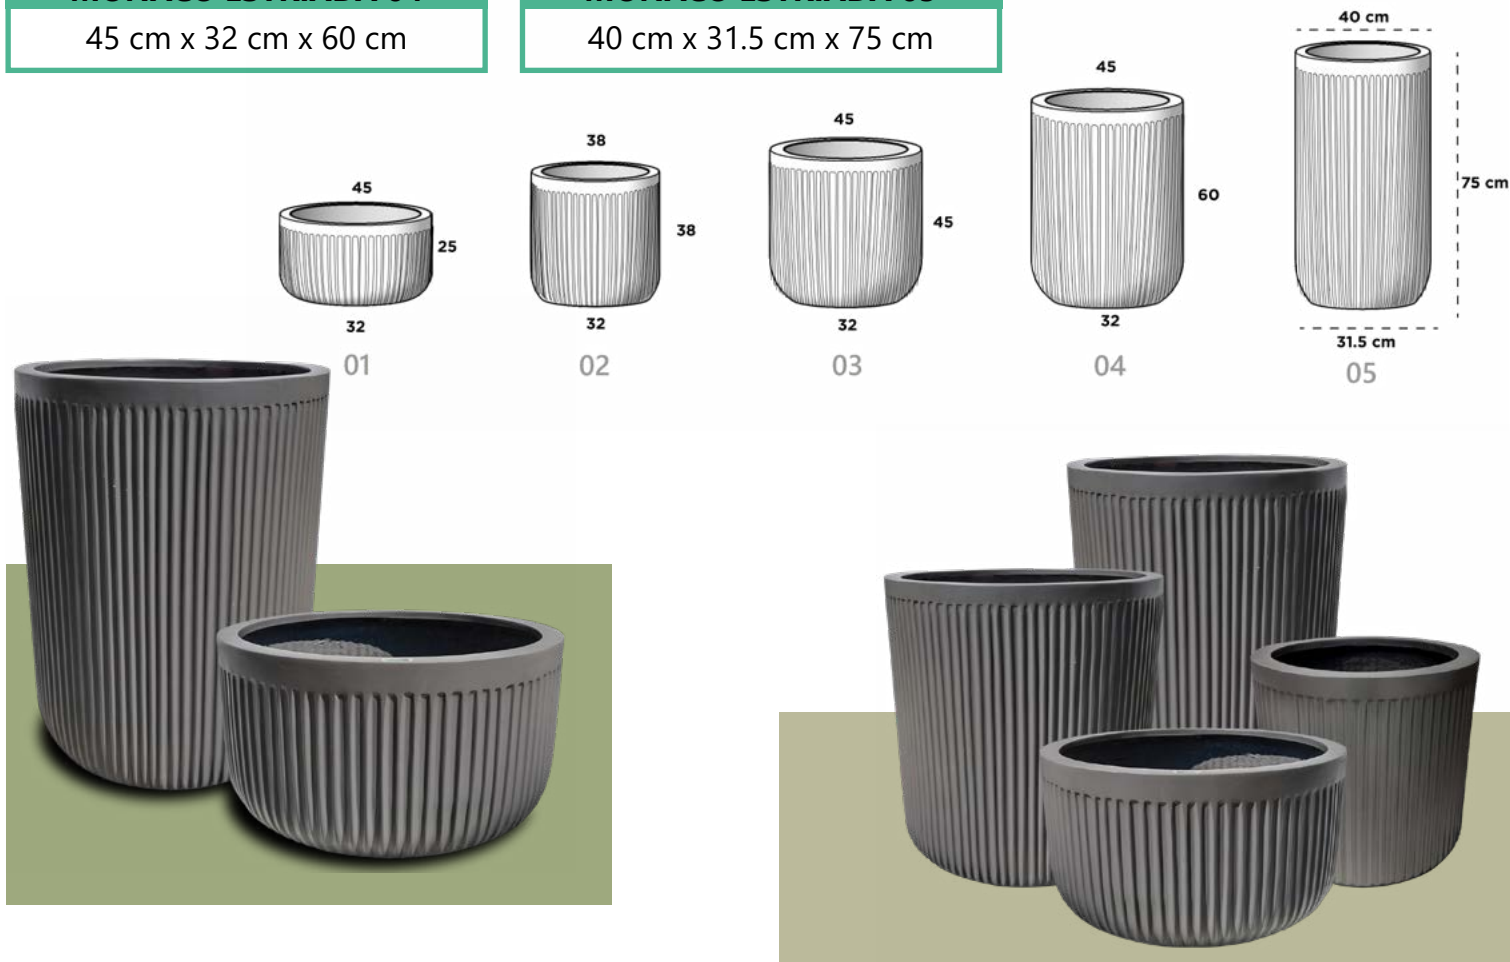

MONACO ESTRIADA

Dimensiones: Diámetro Boca x Diámetro Base x Altura

MONACO ESTRIADA 01

45 cm x 32 cm x 25 cm

MONACO ESTRIADA 02

38 cm x 32 cm x 38 cm

MONACO ESTRIADA 03

45 cm x 32 cm x 45 cm

MONACO ESTRIADA 04

45 cm x 32 cm x 60 cm

MONACO ESTRIADA 05

40 cm x 31.5 cm x 75 cm