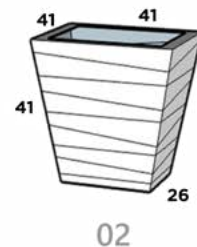

20 cm x 20 cm x 12 cm x 22 cm

CONICO LISO 13*

65 cm x 65 cm x 40 cm x 70 cm

CONICO LISO 14

35 cm x 35 cm x 22 cm x 38 cm

CONICO LISO 15

49 cm x 49 cm x 31 cm x 54 cm

CONICO LISO 16

56 cm x 56 cm x 38 cm x 122 cm

*reforzado especial

CONICO MADERA

Dimensiones: Largo x Ancho x Diámetro Base x Altura

CONICO MADERA 01

29 cm x 29 cm x 20 cm x 30 cm

CONICO MADERA 02

41 cm x 41 cm x 26 cm x 41 cm

CONICO MADERA 03

51 cm x 51 cm x 31 cm x 52 cm

CONICO MADERA 04

36 cm x 36 cm x 22 cm x 85 cm

CONICO MADERA 05

46 cm x 46 cm x 30 cm x 100 cm

CUADRADO

Dimensiones: Largo x Ancho x Diámetro Base x Altura

CUADRADO MINI

15 cm x 15 cm x 15 cm x 15 cm

CUADRADO 02

20 cm x 20 cm x 20 cm x 20 cm

CUADRADO 03

30 cm x 30 cm x 30 cm x 30 cm

CUADRADO 04

40 cm x 40 cm x 40 cm x 40 cm