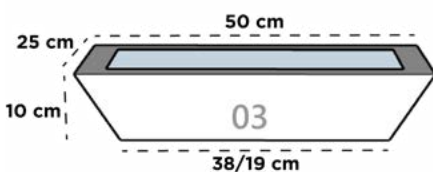

53 cm x 53 cm x 30 cm x 70 cm

LISBOA

Dimensiones: Diámetro Boca x Cintura x Diámetro Base x Altura

LISBOA 01

24 cm x 33 cm x 28 cm x 30 cm

LISBOA 02

30 cm x 42 cm x 36 cm x 38 cm

LISBOA 03

38 cm x 53 cm x 45 cm x 48 cm

LUXOR

Dimensiones: Largo x Ancho x Diámetro Base x Altura

LUXOR 01

30 cm x 15 cm x 22/11 cm x 8 cm

LUXOR 02

40 cm x 20 cm x 30/15 cm x 9 cm

LUXOR 03

50 cm x 25 cm x 38/19 cm x 10 cm

LUXOR 04

60 cm x 30 cm x 45/23 cm x 11 cm

MARRUECOS

Dimensiones: Diámetro Boca x Diámetro Base x Altura

MARRUECOS MINI

20 cm x 25 cm x 15 cm

MARRUECOS 01