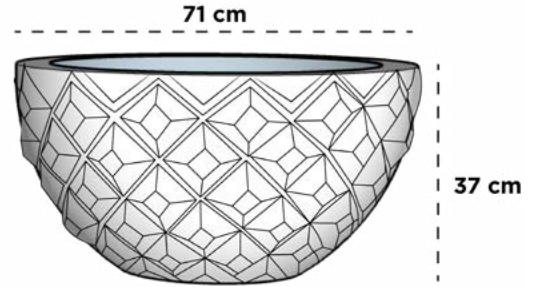

Dimensiones: Diámetro Boca x Cintura x Altura

ESFERICA 01

30 cm x 48.5 x 46 cm

ESFERICA 02

35 cm x 60 cm x 54 cm

ESFERICA 03

40 cm x 68 cm x 59 cm

ESFERICA 04

58 cm x 110 cm x 102 cm

ESFERICA 05

25 cm x 40 cm x 37 cm

ESFERICA 06

49 cm x 85 cm x 75 cm

ESFERICA 07

19 cm x 30 cm x 27 cm

FLORENCIA

Dimensiones: Diámetro Boca x Diámetro Base x Altura

FLORENCIA 02

59 cm x 26 cm x 32 cm

FLORENCIA 03

71 cm x 33 cm x 37 cm

26

02

33 cm