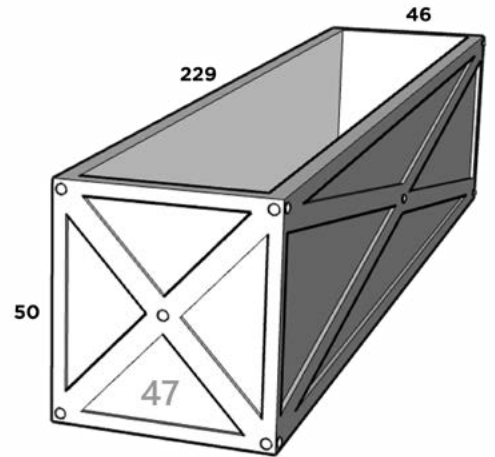

32.5 cm x 23.5 cm x 31 cm

RAMSES

Dimensiones: Largo x Ancho x Diámetro Base x Altura

RAMSES 01

26 cm x 26 cm x 25 cm x 62 cm

RAMSES 02*

30 cm x 30 cm x 31 cm x 90 cm

RAMSES 03*

36 cm x 36 cm x 36 cm x 111 cm

ROMANA

Dimensiones: Largo x Ancho x Diámetro Base x Altura

ROMA 02

45 cm x 45 cm x 36 cm x 51 cm

ROMA 03

45 cm x 45 cm x 36 cm x 75 cm

RUSTICA

Dimensiones: Largo x Ancho x Altura

RUSTICA 01

54 cm x 54 cm x 50 cm

JARDINERA 47 RUSTICA

229 cm x 46 cm x 50 cm

TAZÓN CANCÚN

Dimensiones: Diámetro Boca x Cintura x Diámetro Base x Altura

TAZON CANCUN 01