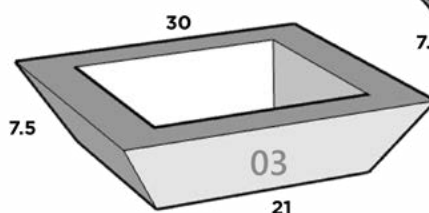

36 cm x 31.5 cm x 30 cm

BAHAMAS 03

19 cm x 14 cm x 36 cm

BAHAMAS 04

24 cm x 18 cm x 46 cm

BARCELONA

Dimensiones: Diámetro Boca x Diámetro Base x Altura

BARCELONA 01

Dimensiones: Largo x Ancho x Diámetro Base x Altura

BONSAI 01

20 cm x 20 cm x 14 cm x 6.5 cm

BONSAI 02

25 cm x 25 cm x 17.5 cm x 6.5 cm

BONSAI 03

30 cm x 30 cm x 21 cm x 7.5 cm

BONSAI 04

35 cm x 35 cm x 24.5 cm x 7.5 cm

BRASIL

Dimensiones: Diámetro Boca x Diámetro Base x Altura

BRASIL MINI

17 cm x 11 cm x 17.5 cm

BRASIL 01

35 cm x 23 cm x 30 cm

BRASIL 02