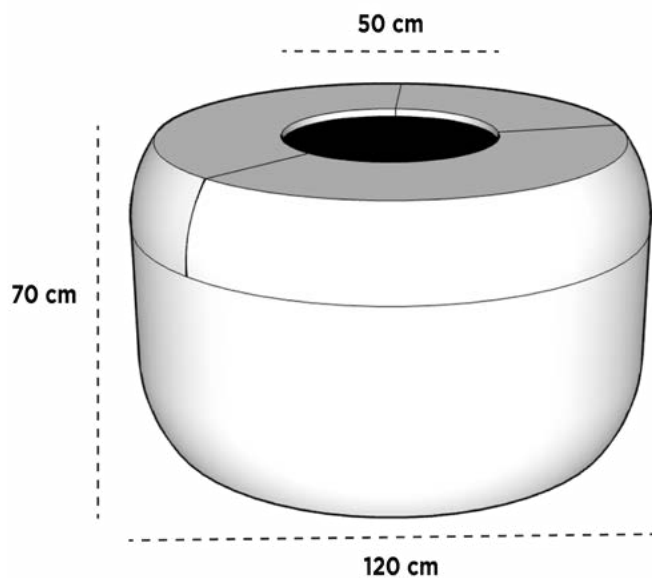

MACETA-BANCA VIENA

120 cm x 70 cm