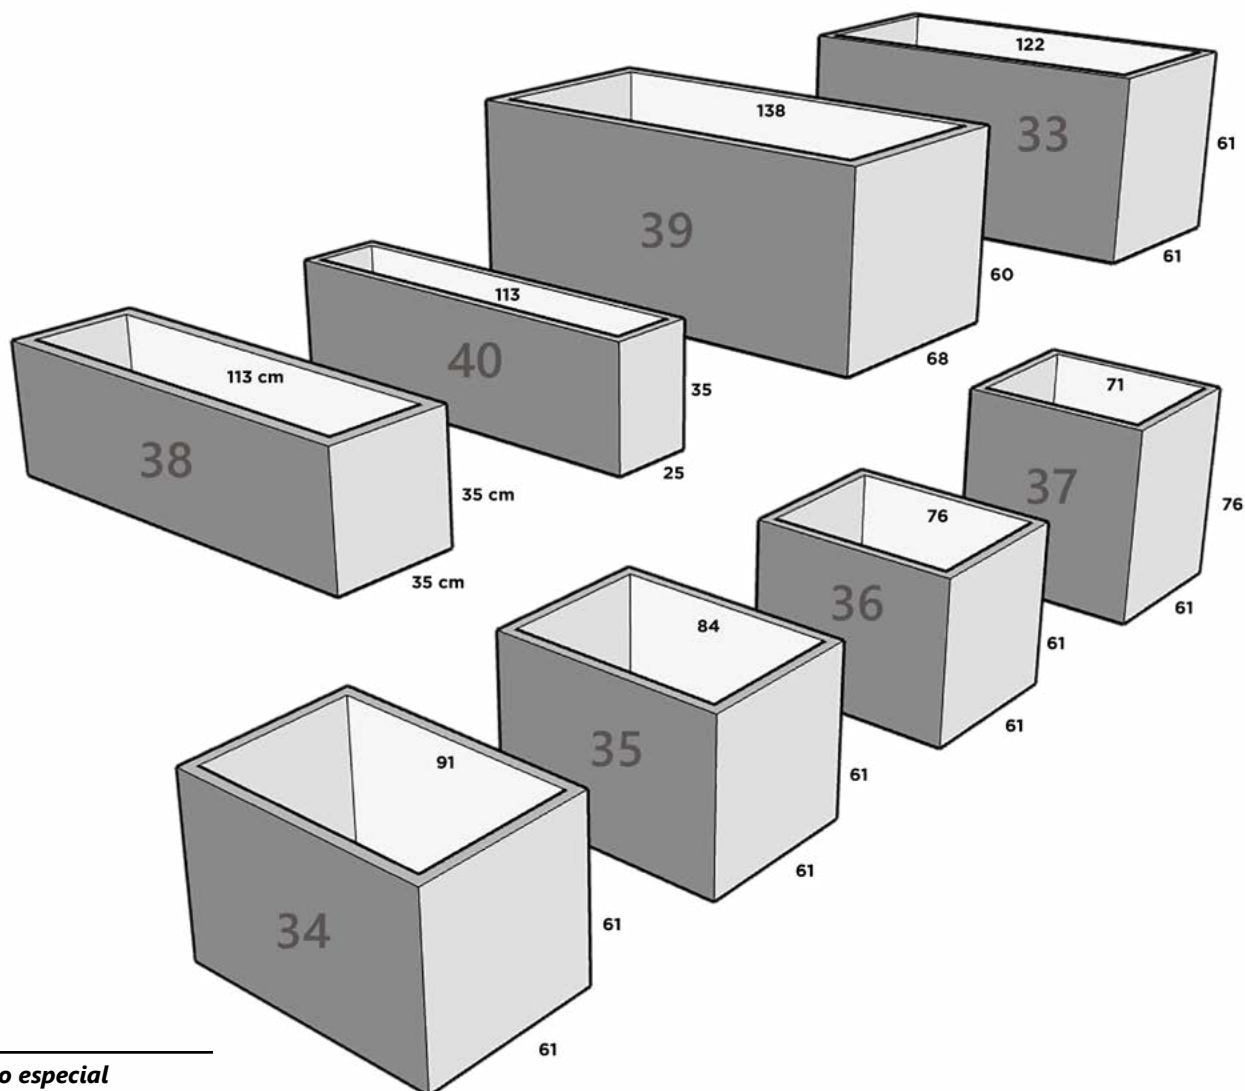

JARDINERA

Dimensiones: Largo x Ancho x Altura

JARDINERA 33~

122 cm x 61 cm x 61 cm

JARDINERA 34~

91 cm x 61 cm x 61 cm

JARDINERA 35~

84 cm x 61 cm x 61 cm

JARDINERA 36~

76 cm x 61 cm x 61 cm

JARDINERA 37~

71 cm x 61 cm x 76 cm

JARDINERA 38*

113 cm x 35 cm x 35 cm

JARDINERA 39*

138 cm x 68 cm x 60 cm

JARDINERA 40

113 cm x 25 cm x 35 cm

*reforzado especial
~semireforzado