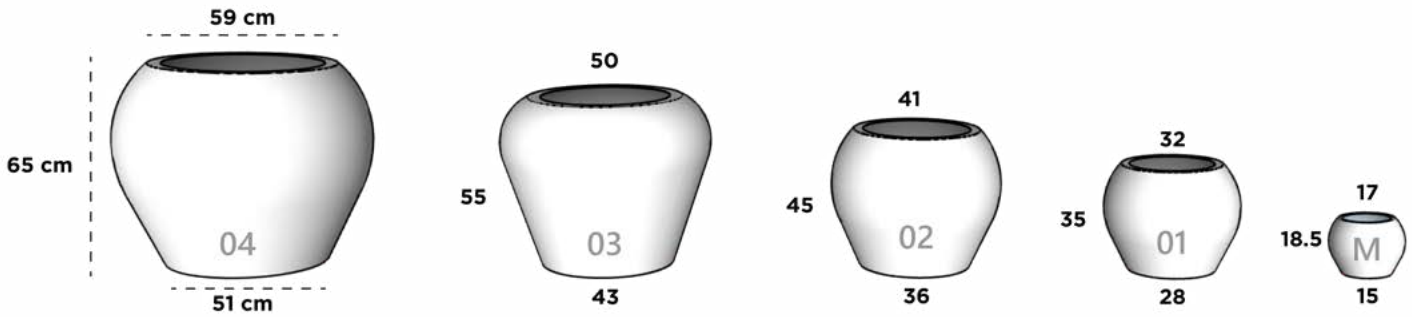

35 cm x 35 cm x 24.5 cm x 7.5 cm

BRASIL

Dimensiones: Diámetro Boca x Diámetro Base x Altura

BRASIL MINI

17 cm x 11 cm x 17.5 cm

BRASIL 01

35 cm x 23 cm x 30 cm

BRASIL 02

26 cm x 44 cm x 19 cm x 131 cm

CAIRO 04

35 cm x 52.5 cm x 28 cm x 85 cm

CANCUN

Dimensiones: Diámetro Boca x Cintura x Diámetro Base x Altura

CANCUN MINI

17 cm x 23 cm x 15 cm x 18.5 cm

CANCUN 01

32 cm x 43 cm x 28 cm x 35 cm

CANCUN 02

41 cm x 55 cm x 36 cm x 45 cm

CANCUN 03

50 cm x 68 cm x 43 cm x 55 cm

CANCUN 04

59 cm x 80 cm x 51 cm x 65 cm

CARIBE

Dimensiones: Largo x Ancho x Diámetro Base x Altura

CARIBE 01

45 cm x 45 cm x 28 cm x 30 cm

CARIBE 02

51.5 cm x 51.5 cm x 29 cm x 51 cm

CARIBE 03

57.5 cm x 57.5 cm x 37 cm x 71 cm

CARIBE 04