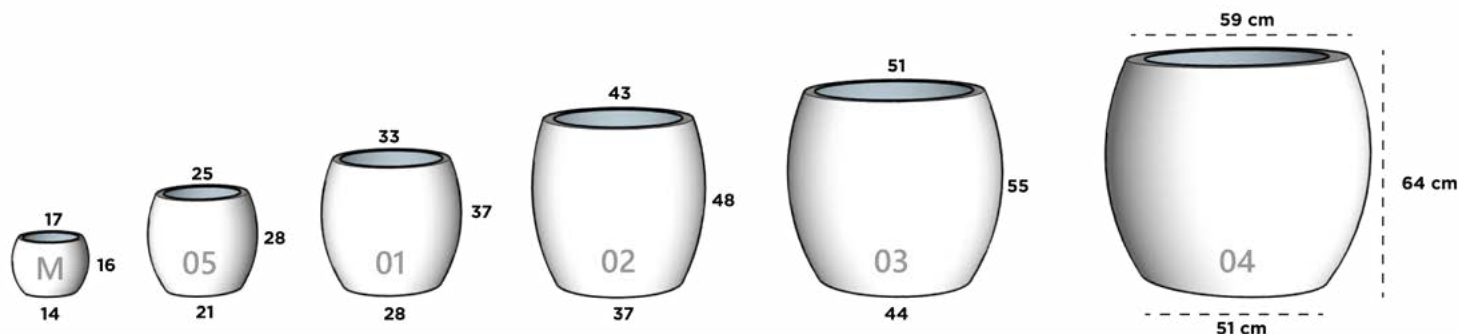

45 cm x 30 cm x 30/20 cm x 56 cm

HAWAI

Dimensiones: Diámetro Boca x Cintura x Diámetro Base x Altura

HAWAI MINI

17 cm x 20 cm x 14 cm x 16 cm

HAWAI 01

33 cm x 40 cm x 28 cm x 37 cm

HAWAI 02

43 cm x 50 cm x 37 cm x 48 cm

HAWAI 03

51 cm x 61 cm x 44 cm x 55 cm

HAWAI 04

59 cm x 71 cm x 51 cm x 64 cm

HAWAI 05

25 cm x 30 cm x 21 cm x 28 cm

HOLANDA

Dimensiones: Largo x Ancho x Diámetro Base x Altura

HOLANDA MINI

17 cm x 17 cm x 10 cm x 16 cm

HOLANDA 01

48 cm x 48 cm x 30 cm x 48 cm

HOLANDA 02

60 cm x 60 cm x 38 cm x 60 cm

HOLANDA 03