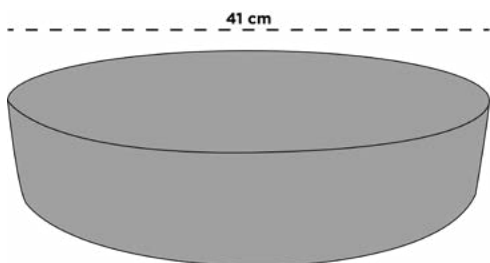

FALDON P/BASE DE RUEDAS

41 cm

BASE DE FORJA

Dimensiones: Largo x Ancho x Altura

BASE DE FORJA 01

80 cm x 28 cm x 42 cm

BASE DE FORJA 02

48 cm x 20 cm x 65 cm

BASE DE FORJA 03

80 cm x 34 cm x 80 cm