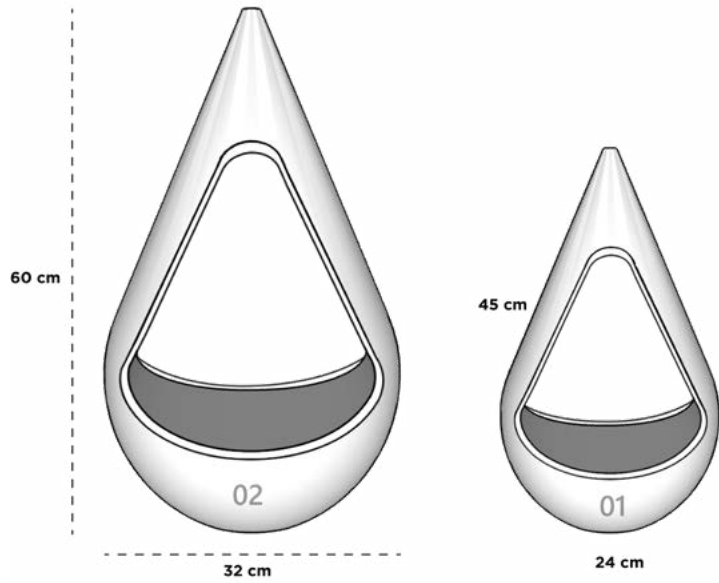

03

FLORERO

Dimensiones: Diámetro Boca x Diámetro Base x Altura

FLORERO 01

17 cm x 17 cm x 24 cm

FLORERO 02

17 cm x 17 cm x 30 cm

FLORERO 03

17 cm x 17 cm x 10 cm

FLORERO 04 C/CORONA

17 cm x 17 cm x 10 cm

FLORERO 05 C/CORONA

23 cm x 23 cm x 12 cm

GALA

Dimensiones: Largo x Ancho x Diámetro Base x Altura

GALA 01

12 cm x 12 cm x 10 cm x 10 cm

GALA 02

17 cm x 17 cm x 14 cm x 10 cm

GOTA DE AGUA PARED

Dimensiones: Diámetro Boca x Diámetro Base x Altura

GOTA DE AGUA PARED

2 cm x 10 cm x 19 cm

GOTA DE CIELO

Dimensiones: Diámetro x Altura

GOTA DE CIELO 01

24 cm x 45 cm

GOTA DE CIELO 02

32 cm x 60 cm

GRECIA

Dimensiones: Largo x Ancho x Diámetro Base x Altura

GRECIA CON/SIN NÚMERO