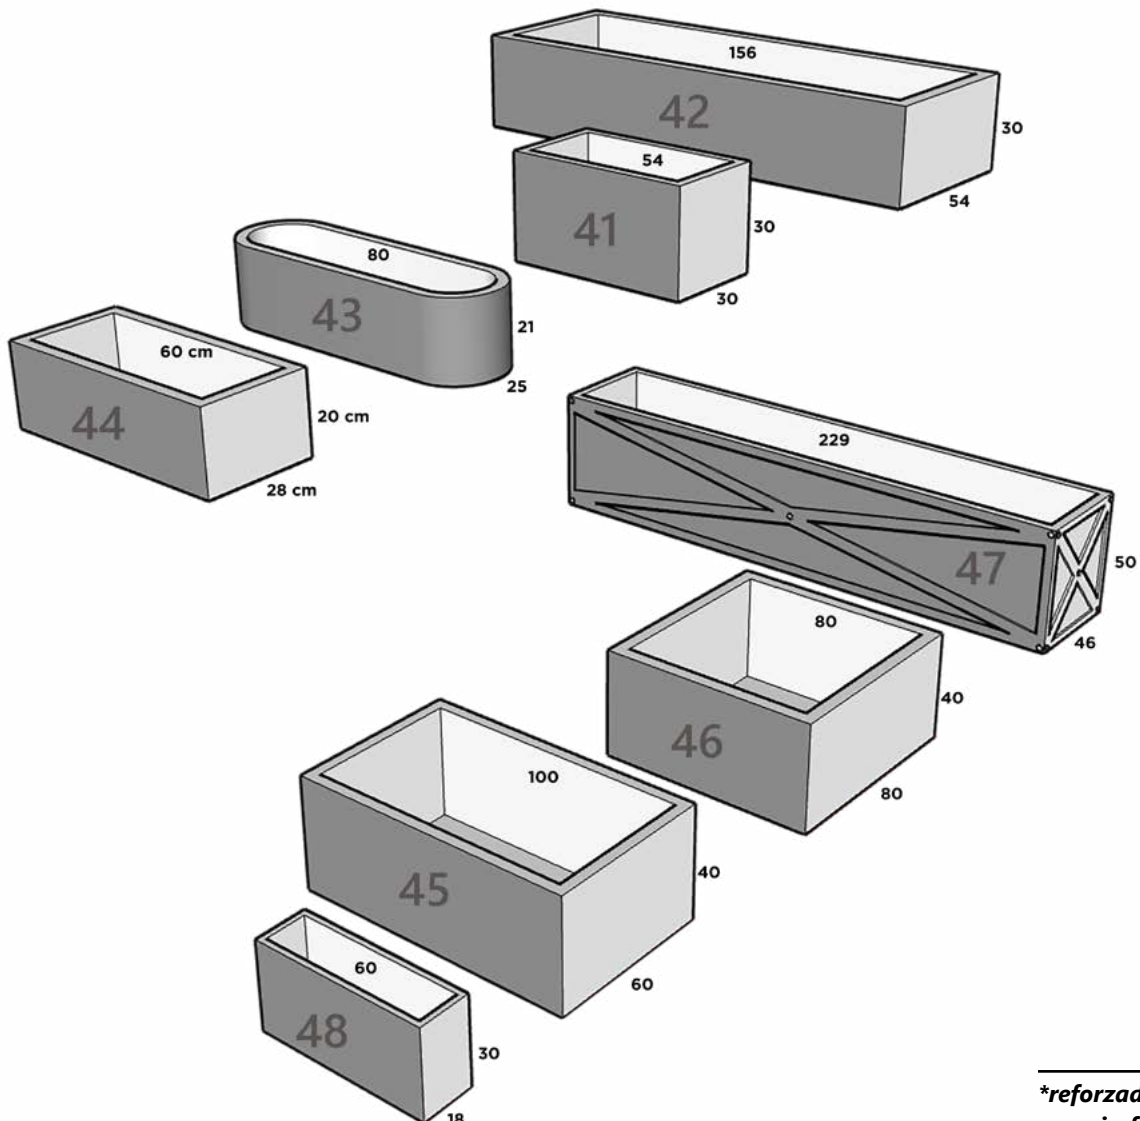

JARDINERA

Dimensiones: Largo x Ancho x Altura

JARDINERA 41

54 cm x 30 cm x 30 cm

JARDINERA 42

156 cm x 54 cm x 30 cm

JARDINERA 43 (ovalada)

80 cm x 25 cm x 21 cm

JARDINERA 44

60 cm x 28 cm x 20 cm

JARDINERA 45

100 cm x 60 cm x 40 cm

JARDINERA 46 (cual-13)

80 cm x 80 cm x 40 cm

JARDINERA 47 (rustica)

229 cm x 46 cm x 50 cm

JARDINERA 48

60 cm x 18 cm x 30 cm

**reforzado especial
~semireforzado*