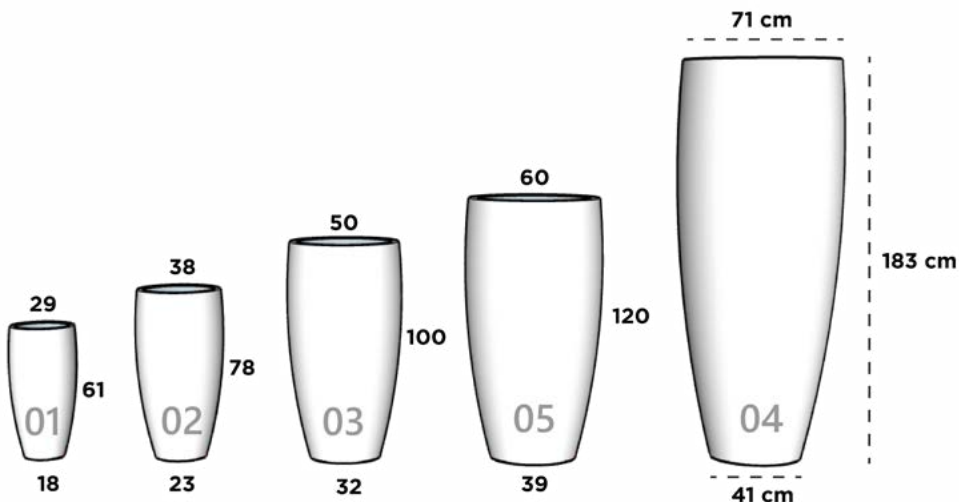

35 cm x 35 cm x 100 cm

CILINDRO 24

40 cm x 40 cm x 50 cm

CILINDRO 25

45 cm x 45 cm x 60 cm

CILINDRO CONICO

Dimensiones: Diámetro Boca x Diámetro Base x Altura

CILINDRO CONICO 01

29 cm x 18 cm x 61 cm

CILINDRO CONICO 02

38 cm x 23 cm x 78 cm

CILINDRO CONICO 03

50 cm x 32 cm x 100 cm

CILINDRO CONICO 04 (*ref. 3 capas)

71 cm x 41 cm x 183 cm

CILINDRO CONICO 04 (*ref. 2 capas)

71 cm x 41 cm x 183 cm

CILINDRO CONICO 05

60 cm x 39 cm x 120 cm

**reforzado especial*

CLEOPATRA

Dimensiones: Diámetro Boca x Diámetro Base x Altura

CLEOPATRA 01

30 cm x 26 cm x 64 cm

CLEOPATRA 02

33 cm x 32 cm x 90 cm

CLEOPATRA 03

37 cm x 37 cm x 111 cm

COLISEO

Dimensiones: Diámetro Boca x Diámetro Base x Altura

COLISEO 01

34 cm x 26 cm x 45 cm