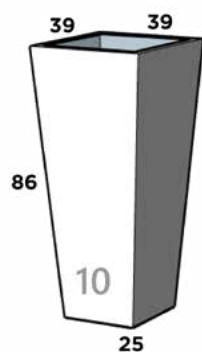

CLEOPATRA 02

33 cm x 32 cm x 90 cm

CLEOPATRA 03

37 cm x 37 cm x 111 cm

COLISEO

Dimensiones: Diámetro Boca x Diámetro Base x Altura

COLISEO 01

34 cm x 26 cm x 45 cm

Dimensiones: Largo x Ancho x Diámetro Base x Altura

CONICO LISO 9

32 cm x 32 cm x 20 cm x 70 cm

CONICO LISO 10*

39 cm x 39 cm x 25 cm x 86 cm

CONICO LISO 11*

46 cm x 46 cm x 30 cm x 100 cm

CONICO LISO 12

20 cm x 20 cm x 12 cm x 22 cm

CONICO LISO 13*

65 cm x 65 cm x 40 cm x 70 cm

CONICO LISO 14

35 cm x 35 cm x 22 cm x 38 cm

CONICO LISO 15

49 cm x 49 cm x 31 cm x 54 cm

CONICO LISO 16

56 cm x 56 cm x 38 cm x 122 cm

*reforzado especial

CONICO MADERA

Dimensiones: Largo x Ancho x Diámetro Base x Altura

CONICO MADERA 01

29 cm x 29 cm x 20 cm x 30 cm

CONICO MADERA 02

41 cm x 41 cm x 26 cm x 41 cm