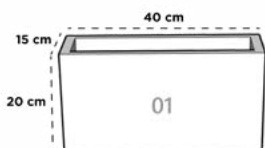

60 cm x 27 cm x 25 cm

JARDINERA 58

120 cm x 40 cm x 60 cm

JARDINERA 59

60 cm x 60 cm x 40 cm

*reforzado especial
~semireforzado

JARDINERA MADERA

Dimensiones: Largo x Ancho x Altura

JARDI-MADERA 01

50 cm x 25 cm x 21 cm

JARDI-MADERA 02

70 cm x 30 cm x 31 cm

JARDI-MADERA 03

90 cm x 35 cm x 41 cm

JARDI-MADERA 04

50 cm x 50 cm x 50 cm

JARDI-MADERA 05

100 cm x 35 cm x 40 cm

■ Complementalo con su base.
(Se vende por separado)

JARDINERA PARED

Dimensiones: Largo x Ancho x Altura

JARDINERA PARED 01

40 cm x 15 cm x 20 cm

JARDINERA PARED 02

80 cm x 15 cm x 20 cm

JARDINERA PARED 03

120 cm x 15 cm x 20 cm

KADABRA

Dimensiones: Diámetro Boca x Cintura x Diámetro Base x Altura

KADABRA 01

31 cm x 40 cm x 22 cm x 73.5 cm

KADABRA 02