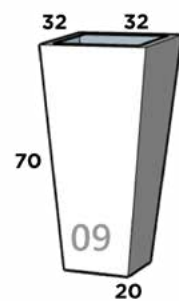

CLEOPATRA 02

33 cm x 32 cm x 90 cm

CLEOPATRA 03

37 cm x 37 cm x 111 cm

COLISEO

Dimensiones: Diámetro Boca x Diámetro Base x Altura

COLISEO 01

34 cm x 26 cm x 45 cm

Dimensiones: Largo x Ancho x Diámetro Base x Altura

CONICO LISO 9

32 cm x 32 cm x 20 cm x 70 cm

CONICO LISO 10*

39 cm x 39 cm x 25 cm x 86 cm

CONICO LISO 11*

46 cm x 46 cm x 30 cm x 100 cm

CONICO LISO 12

20 cm x 20 cm x 12 cm x 22 cm

CONICO LISO 13*

65 cm x 65 cm x 40 cm x 70 cm

CONICO LISO 14

35 cm x 35 cm x 22 cm x 38 cm

CONICO LISO 15

49 cm x 49 cm x 31 cm x 54 cm

CONICO LISO 16

56 cm x 56 cm x 38 cm x 122 cm

*reforzado especial

CONICO MADERA

Dimensiones: Largo x Ancho x Diámetro Base x Altura

CONICO MADERA 01

29 cm x 29 cm x 20 cm x 30 cm

CONICO MADERA 02

41 cm x 41 cm x 26 cm x 41 cm