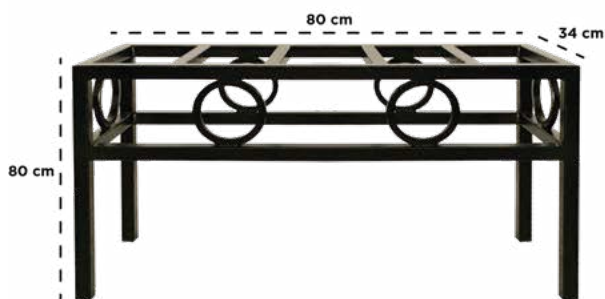

28 cm x 28 cm x 16.5 cm

BASE DE RUEDAS

Dimensiones: Diámetro Base / Peso (kg)

4 RUEDAS

40 cm / 100 kg

5 RUEDAS

40 cm / 120 kg

Dimensiones: Diámetro Boca

FALDON P/BASE DE RUEDAS

41 cm

BASE DE FORJA

Dimensiones: Largo x Ancho x Altura

BASE DE FORJA 01

80 cm x 28 cm x 42 cm

BASE DE FORJA 02

48 cm x 20 cm x 65 cm

BASE DE FORJA 03

80 cm x 34 cm x 80 cm

BASE JARDI-MADERA 05

100 cm x 35 cm x 8 cm

Dimensiones: Diámetro Boca x Altura

BASE 4 PATAS VARILLA REDONDA DE 3/8" B10

24 cm x 65 cm

BASE 4 PATAS VARILLA REDONDA DE 3/8" B11