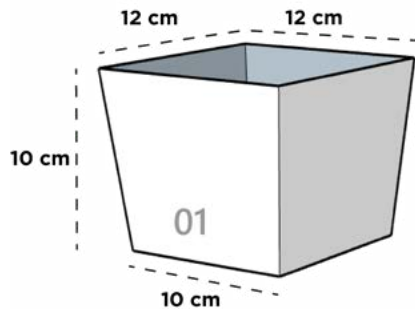

03

FLORERO

Dimensiones: Diámetro Boca x Diámetro Base x Altura

FLORERO 01

17 cm x 17 cm x 24 cm

FLORERO 02

17 cm x 17 cm x 30 cm

FLORERO 03

17 cm x 17 cm x 10 cm

FLORERO 04 C/CORONA

17 cm x 17 cm x 10 cm

FLORERO 05 C/CORONA

23 cm x 23 cm x 12 cm

GALA

Dimensiones: Largo x Ancho x Diámetro Base x Altura

GALA 01

12 cm x 12 cm x 10 cm x 10 cm

GALA 02

17 cm x 17 cm x 14 cm x 10 cm

GOTA DE AGUA PARED

Dimensiones: Diámetro Boca x Diámetro Base x Altura

GOTA DE AGUA PARED

2 cm x 10 cm x 19 cm

GOTA DE CIELO