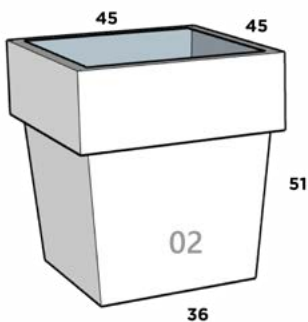

32.5 cm x 23.5 cm x 31 cm

RAMSES

Dimensiones: Largo x Ancho x Diámetro Base x Altura

RAMSES 01

26 cm x 26 cm x 25 cm x 62 cm

RAMSES 02*

30 cm x 30 cm x 31 cm x 90 cm

RAMSES 03*

36 cm x 36 cm x 36 cm x 111 cm

ROMANA

Dimensiones: Largo x Ancho x Diámetro Base x Altura

ROMA 02

45 cm x 45 cm x 36 cm x 51 cm

ROMA 03

45 cm x 45 cm x 36 cm x 75 cm

RUSTICA

Dimensiones: Largo x Ancho x Altura

RUSTICA 01

54 cm x 54 cm x 50 cm

JARDINERA 47 RUSTICA

229 cm x 46 cm x 50 cm

TAZÓN CANCÚN

Dimensiones: Diámetro Boca x Cintura x Diámetro Base x Altura

TAZON CANCUN 01