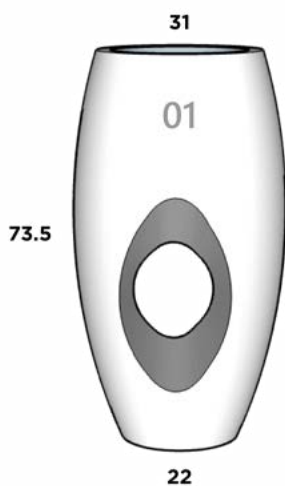

JARDI-MADERA 05

100 cm x 35 cm x 40 cm

■ Complementalo con su base.
(Se vende por separado)

JARDINERA PARED

Dimensiones: Largo x Ancho x Altura

JARDINERA PARED 01

40 cm x 15 cm x 20 cm

JARDINERA PARED 02

80 cm x 15 cm x 20 cm

JARDINERA PARED 03

120 cm x 15 cm x 20 cm

KADABRA

Dimensiones: Diámetro Boca x Cintura x Diámetro Base x Altura

KADABRA 01

31 cm x 40 cm x 22 cm x 73.5 cm

KADABRA 02

44.5 cm x 60.5 cm x 34.5 cm x 110 cm

KADABRA 1 c/vaso

31 cm x 40 cm x 22 cm x 73.5 cm

KADABRA 2 c/vaso

44.5 cm x 60.5 cm x 34.5 cm x 110 cm

KENIA

Dimensiones: Largo x Ancho x Diámetro Base x Altura

KENIA 01

53 cm x 53 cm x 30 cm x 70 cm

LISBOA

Dimensiones: Diámetro Boca x Cintura x Diámetro Base x Altura

LISBOA 01

24 cm x 33 cm x 28 cm x 30 cm

LISBOA 02

30 cm x 42 cm x 36 cm x 38 cm

LISBOA 03