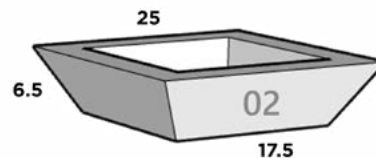

36 cm x 31.5 cm x 30 cm

BAHAMAS 03

19 cm x 14 cm x 36 cm

BAHAMAS 04

24 cm x 18 cm x 46 cm

BARCELONA

Dimensiones: Diámetro Boca x Diámetro Base x Altura

BARCELONA 01

35 cm x 20 cm x 71 cm

BARCELONA 02

40 cm x 23 cm x 81 cm

BARCELONA 03

45 cm x 25 cm x 91 cm

BARCELONA 04

50 cm x 29 cm x 101 cm

BONSAI

Dimensiones: Largo x Ancho x Diámetro Base x Altura

BONSAI 01

20 cm x 20 cm x 14 cm x 6.5 cm

BONSAI 02

25 cm x 25 cm x 17.5 cm x 6.5 cm

BONSAI 03

30 cm x 30 cm x 21 cm x 7.5 cm

BONSAI 04

35 cm x 35 cm x 24.5 cm x 7.5 cm

BRASIL

Dimensiones: Diámetro Boca x Diámetro Base x Altura

BRASIL MINI

17 cm x 11 cm x 17.5 cm

BRASIL 01

35 cm x 23 cm x 30 cm

BRASIL 02