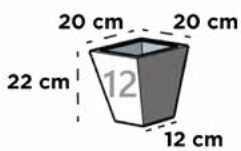

CLEOPATRA 02

33 cm x 32 cm x 90 cm

CLEOPATRA 03

37 cm x 37 cm x 111 cm

COLISEO

Dimensiones: Diámetro Boca x Diámetro Base x Altura

COLISEO 01

34 cm x 26 cm x 45 cm

Dimensiones: Largo x Ancho x Diámetro Base x Altura

CONICO LISO 9

32 cm x 32 cm x 20 cm x 70 cm

CONICO LISO 10*

39 cm x 39 cm x 25 cm x 86 cm

CONICO LISO 11*

46 cm x 46 cm x 30 cm x 100 cm

CONICO LISO 12

20 cm x 20 cm x 12 cm x 22 cm

CONICO LISO 13*

65 cm x 65 cm x 40 cm x 70 cm

CONICO LISO 14

35 cm x 35 cm x 22 cm x 38 cm

CONICO LISO 15

49 cm x 49 cm x 31 cm x 54 cm

CONICO LISO 16

56 cm x 56 cm x 38 cm x 122 cm

*reforzado especial

CONICO MADERA

Dimensiones: Largo x Ancho x Diámetro Base x Altura

CONICO MADERA 01

29 cm x 29 cm x 20 cm x 30 cm

CONICO MADERA 02

41 cm x 41 cm x 26 cm x 41 cm