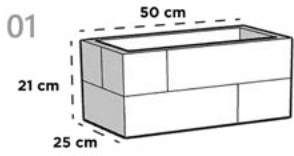

60 cm x 27 cm x 25 cm

JARDINERA 58

120 cm x 40 cm x 60 cm

JARDINERA 59

60 cm x 60 cm x 40 cm

*reforzado especial
~semireforzado

JARDINERA MADERA

Dimensiones: Largo x Ancho x Altura

JARDI-MADERA 01

50 cm x 25 cm x 21 cm

JARDI-MADERA 02

70 cm x 30 cm x 31 cm

JARDI-MADERA 03

90 cm x 35 cm x 41 cm

JARDI-MADERA 04

50 cm x 50 cm x 50 cm

JARDI-MADERA 05

100 cm x 35 cm x 40 cm

■ Complementalo con su base.
(Se vende por separado)

JARDINERA PARED

Dimensiones: Largo x Ancho x Altura

JARDINERA PARED 01

40 cm x 15 cm x 20 cm

JARDINERA PARED 02