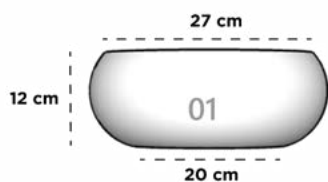

36 cm x 36 cm x 36 cm x 111 cm

ROMANA

Dimensiones: Largo x Ancho x Diámetro Base x Altura

ROMA 02

45 cm x 45 cm x 36 cm x 51 cm

ROMA 03

45 cm x 45 cm x 36 cm x 75 cm

RUSTICA

Dimensiones: Largo x Ancho x Altura

RUSTICA 01

54 cm x 54 cm x 50 cm

JARDINERA 47 RUSTICA

229 cm x 46 cm x 50 cm

TAZÓN CANCÚN

Dimensiones: Diámetro Boca x Cintura x Diámetro Base x Altura

TAZON CANCUN 01

27 cm x 31 cm x 20 cm x 12 cm

TAZON CANCUN 02

32 cm x 38 cm x 24 cm x 15 cm

TAZON CANCUN 03

37 cm x 45 cm x 28 cm x 18 cm

TAZON CONICO LISO

Dimensiones: Largo x Ancho x Diámetro Base x Altura

TAZON CONICO LISO