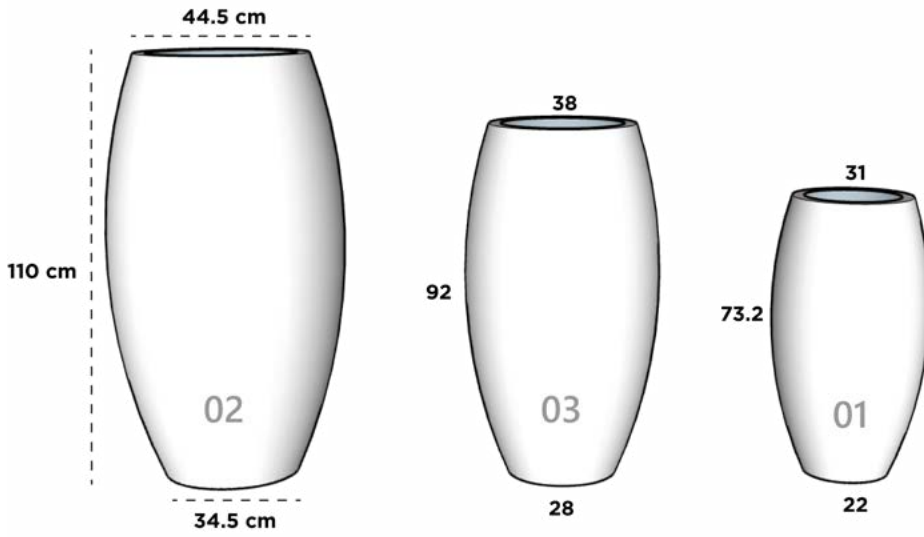

38 cm x 58 cm x 42 cm x 60 cm

DIAMANTE 04

30 cm x 46 cm x 34 cm x 80 cm

DIAMANTE 05

38 cm x 58 cm x 42 cm x 100 cm

DIAMANTE 06

38 cm x 58 cm x 42 cm x 120 cm

DUBAI

Dimensiones: Diámetro Boca x Cintura x Diámetro Base x Altura

DUBAI 01

31 cm x 40 cm x 22 cm x 73.2 cm

DUBAI 02

44.5 cm x 60.5 cm x 34.5 cm x 110 cm

DUBAI 03

38 cm x 50 cm x 28 cm x 92 cm

DUNA

Dimensiones: Diámetro Boca x Diámetro Base x Altura

DUNA 02

50 cm x 30 cm x 45 cm

DUNA 03

50 cm x 30 cm x 65 cm

DUNA 04

40 cm x 26 cm x 90 cm

ESFERICA

Dimensiones: Diámetro Boca x Cintura x Altura

ESFERICA 01

30 cm x 48.5 x 46 cm

ESFERICA 02

35 cm x 60 cm x 54 cm

ESFERICA 03

40 cm x 68 cm x 59 cm

ESFERICA 04