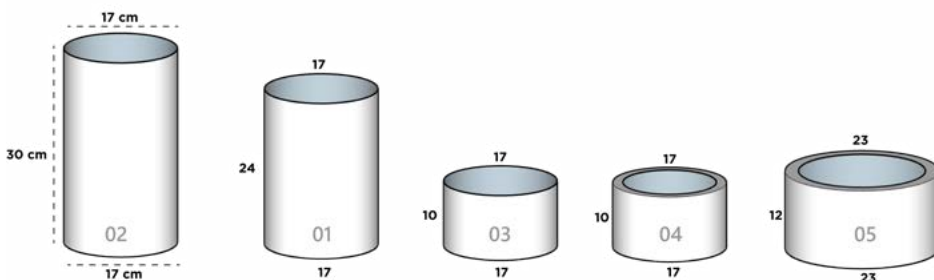

Dimensiones: Diámetro Boca x Diámetro Base x Altura

FLORENCIA 02

59 cm x 26 cm x 32 cm

FLORENCIA 03

71 cm x 33 cm x 37 cm

26

02

33 cm

03

FLORERO

Dimensiones: Diámetro Boca x Diámetro Base x Altura

FLORERO 01

17 cm x 17 cm x 24 cm

FLORERO 02

17 cm x 17 cm x 30 cm

FLORERO 03

17 cm x 17 cm x 10 cm

FLORERO 04 C/CORONA

17 cm x 17 cm x 10 cm

FLORERO 05 C/CORONA

23 cm x 23 cm x 12 cm

GALA

Dimensiones: Largo x Ancho x Diámetro Base x Altura

GALA 01