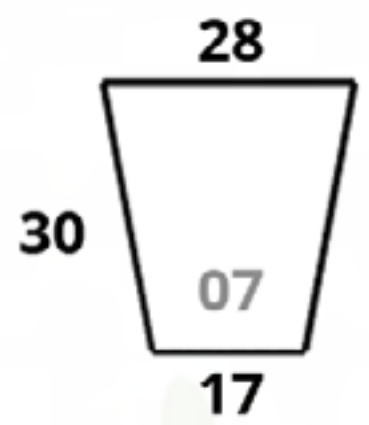

CÓDIGO CONICO LISO 07	
MACETA	$1,477.00
PLATO	$350.00