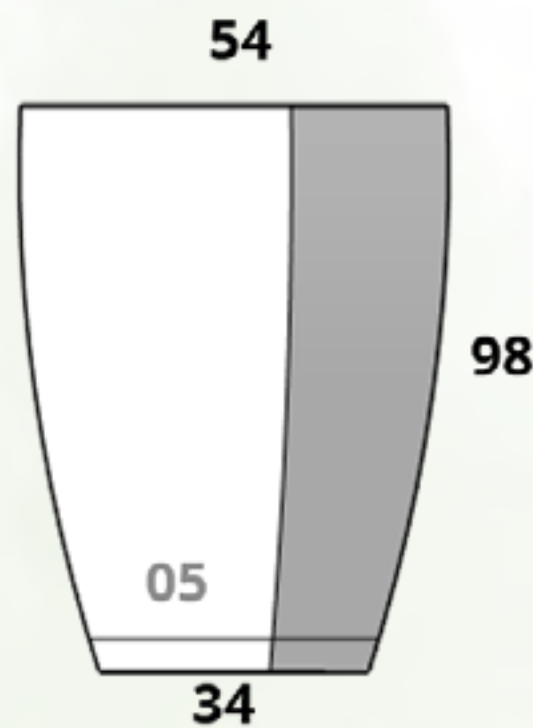

CÓDIGO HOLANDA 05*	
MACETA	$8,400.00
PLATO	$567.00

*Reforzada