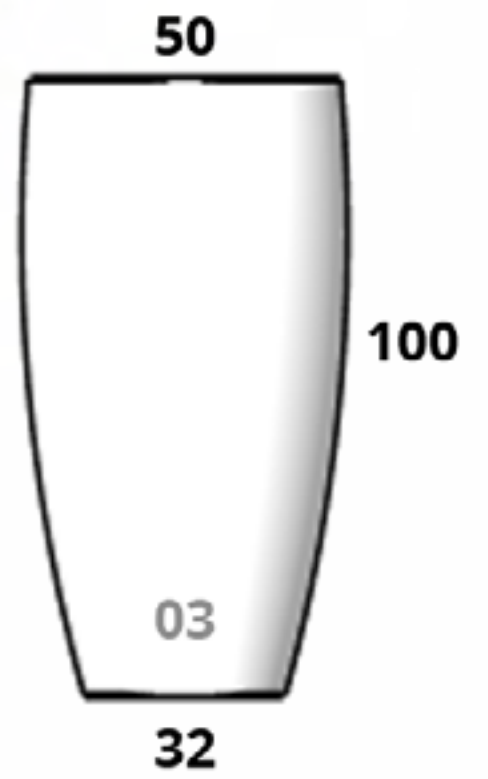

CÓDIGO CILINDRO CONICO 03	
MACETA	$5,971.00
PLATO	$567.00