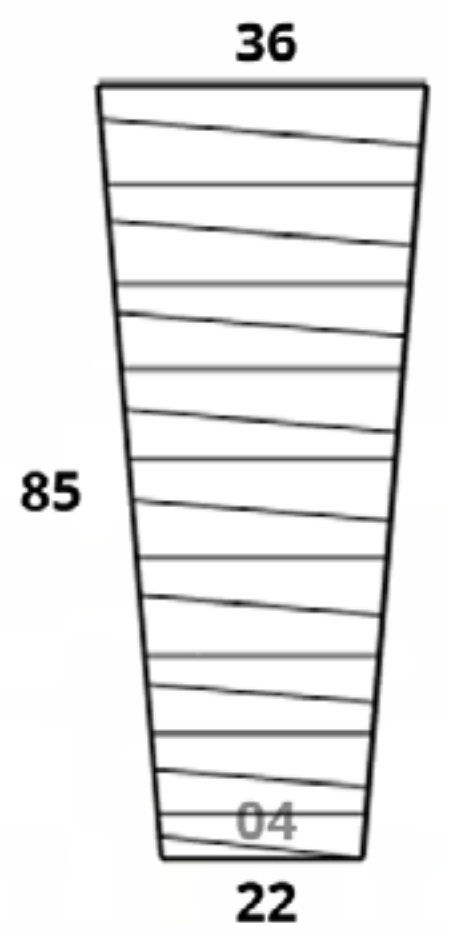

CÓDIGO CONICO MADERA 04	
MACETA	$4,053.00
PLATO	$385.00