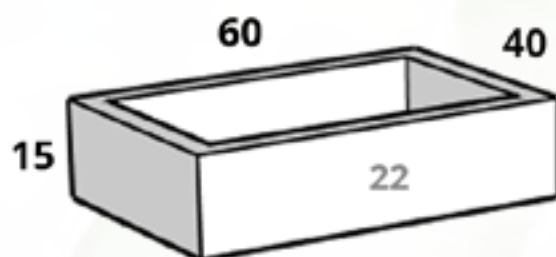

Italia

CÓDIGO ITALIA 01	
MACETA	\$3,612.00
PLATO	\$504.00

CÓDIGO ITALIA 02	
MACETA	\$4,053.00
PLATO	\$602.00

CÓDIGO ITALIA 03*	
MACETA	\$6,853.00
PLATO	\$1,001.00

*Reforzada

Jardineras

EL PRECIO DE LAS MACETAS YA INCLUYE EL DESCUENTO DEL 30% + IVA APLICADO

Tamaños:

CÓDIGO JARDINERA 26	
MACETA	\$1,330.00

CÓDIGO JARDINERA 28	
MACETA	\$1,400.00

CÓDIGO JARDINERA 50*	
MACETA	\$1,477.00

CÓDIGO JARDINERA 52	
MACETA	\$1,477.00

*Sin cruz en base

CÓDIGO JARDINERA 18	
MACETA	\$1,477.00
PLATO	\$700.00

CÓDIGO JARDINERA 22	
MACETA	\$2,065.00
PLATO	\$1,197.00

CÓDIGO JARDINERA 23	
MACETA	\$2,506.00
PLATO	\$847.00

CÓDIGO JARDINERA 01	
MACETA	\$1,554.00
PLATO	\$700.00

CÓDIGO JARDINERA 12	
MACETA	\$3,465.00
PLATO	\$847.00