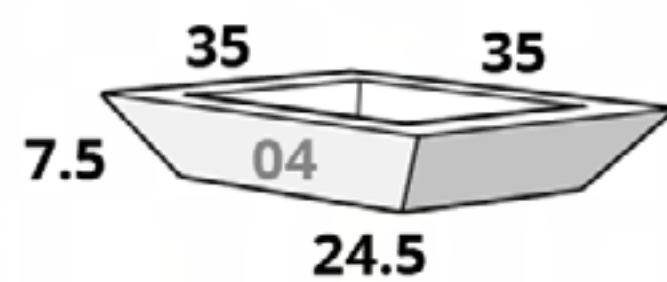

CÓDIGO BAHAMAS 03	
MACETA	\$1,477.00
PLATO	\$350.00

CÓDIGO BAHAMAS 04	
MACETA	\$1,918.00
PLATO	\$350.00

EL PRECIO DE LAS MACETAS YA INCLUYE EL DESCUENTO DEL 30% + IVA APLICADO

Barcelona

Tamaños:

CÓDIGO BARCELONA 01	
MACETA	\$2,800.00
PLATO	\$385.00

CÓDIGO BARCELONA 02	
MACETA	\$3,836.00
PLATO	\$434.00

CÓDIGO BARCELONA 03	
MACETA	\$4,648.00
PLATO	\$455.00

CÓDIGO BARCELONA 04	
MACETA	\$5,971.00
PLATO	\$504.00

Bonsai

Tamaños:

CÓDIGO BONSAI 01	
MACETA	\$1,036.00
PLATO	\$350.00