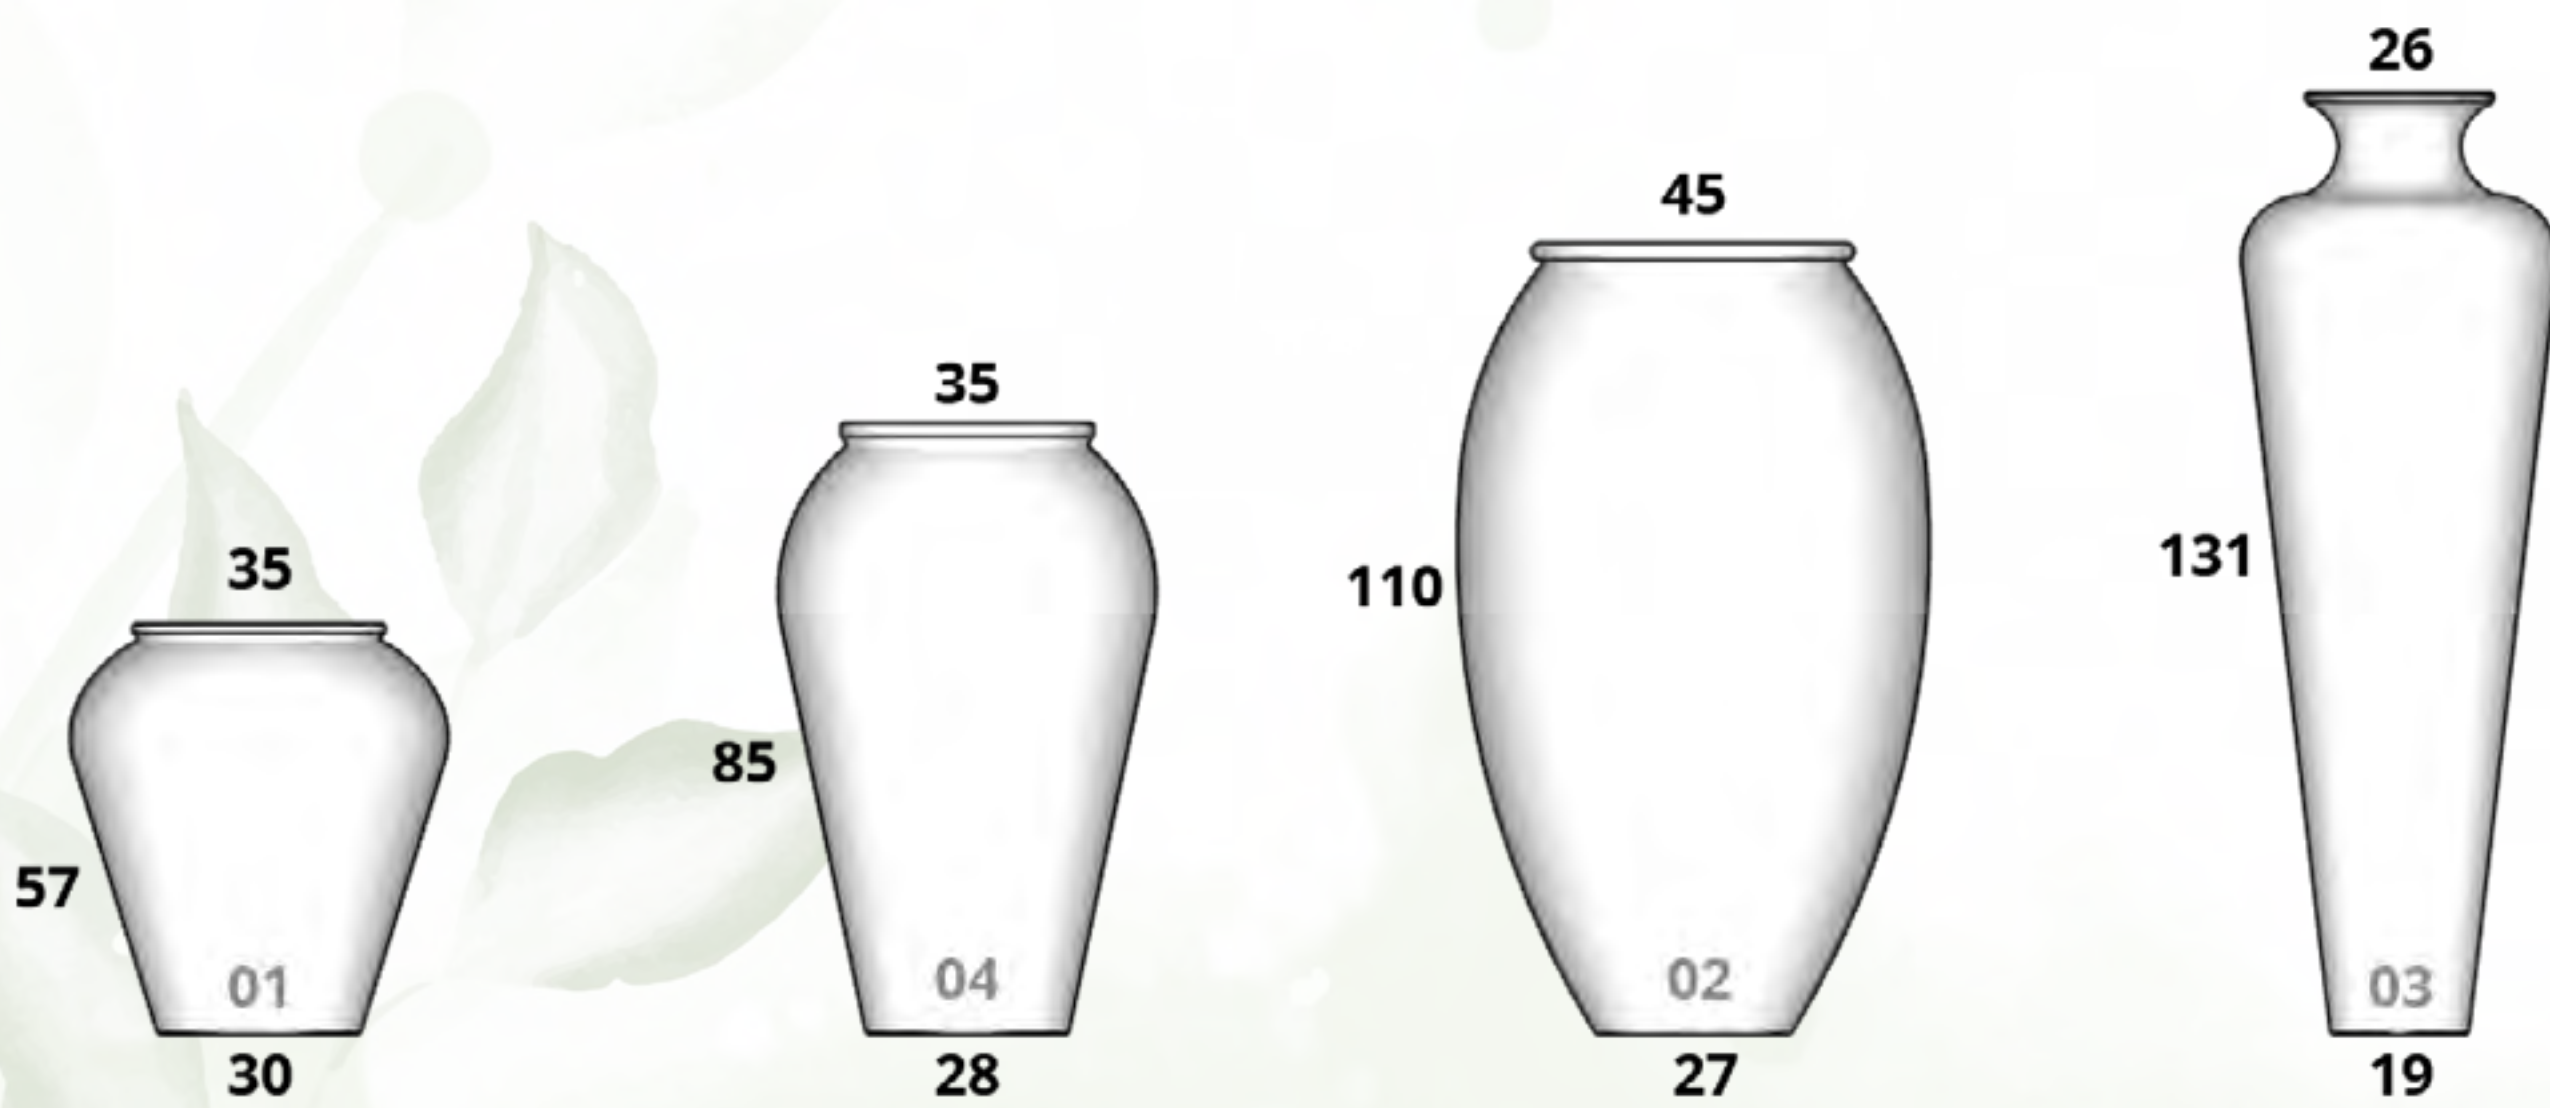

CÓDIGO BRASIL 04	
MACETA	\$5,754.00
PLATO	\$728.00

CÓDIGO BRASIL 05	
MACETA	\$7,301.00
PLATO	\$903.00

EL PRECIO DE LAS MACETAS YA INCLUYE EL DESCUENTO DEL 30% + IVA APLICADO

Cairo

Tamaños:

CÓDIGO CAIRO 01	
MACETA	\$3,465.00
PLATO	\$504.00