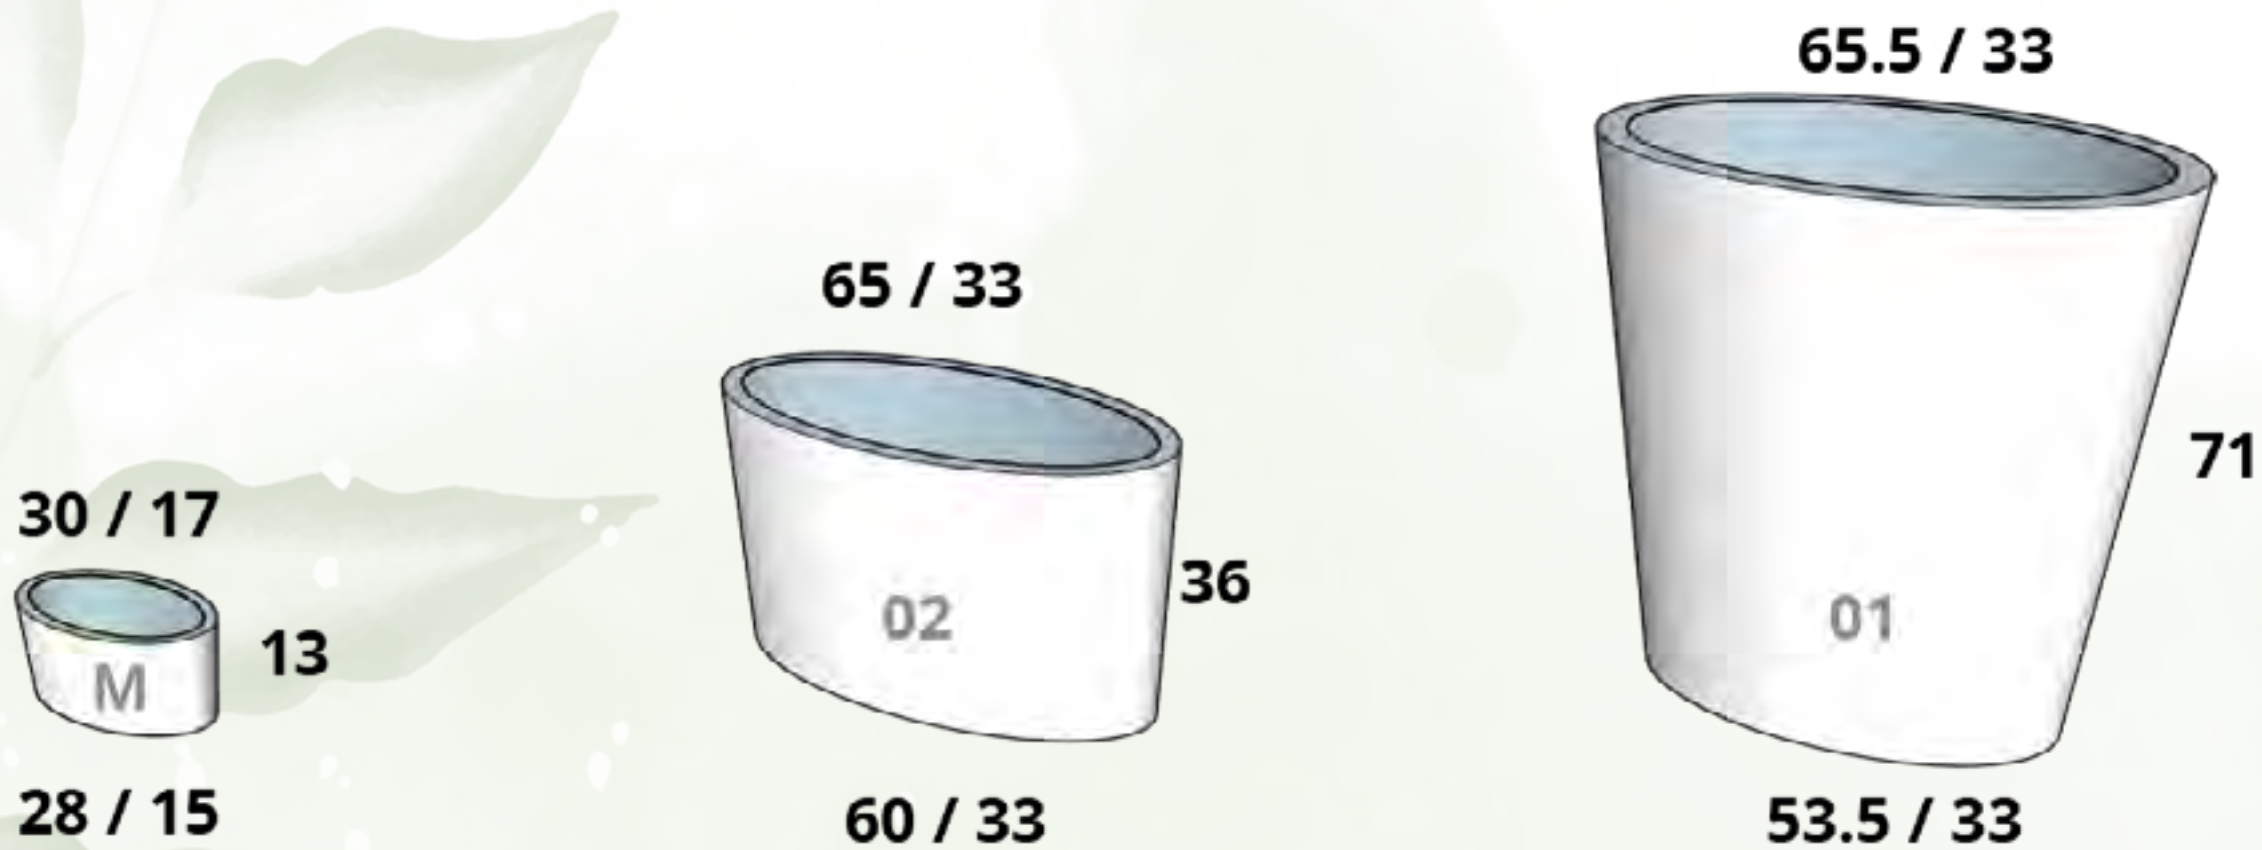

CÓDIGO NILO MINI	
MACETA	$899.00
PLATO	$350.00

CÓDIGO NILO 02	
MACETA	$2,142.00
PLATO	$567.00

CÓDIGO NILO 01	
MACETA	$4,130.00
PLATO	$434.00

EL PRECIO DE LAS MACETAS YA INCLUYE EL DESCUENTO DEL 30% + IVA APLICADO