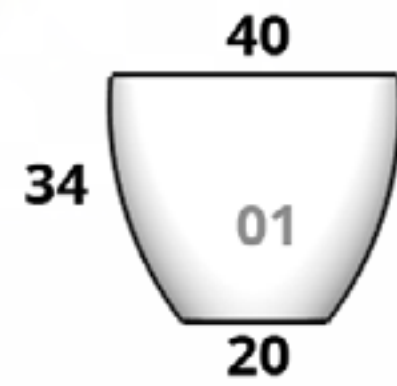

ACCESORIOS
[PÁGINA 55](#)

Arizona

Tamaños:

CÓDIGO ARIZONA MINI	
MACETA	\$889.00
PLATO	\$350.00

CÓDIGO ARIZONA 06	
MACETA	\$1,701.00
PLATO	\$350.00

CÓDIGO ARIZONA 08	
MACETA	\$3,101.00
PLATO	INTEGRADO

CÓDIGO ARIZONA 01	
MACETA	\$1,995.00
PLATO	\$385.00