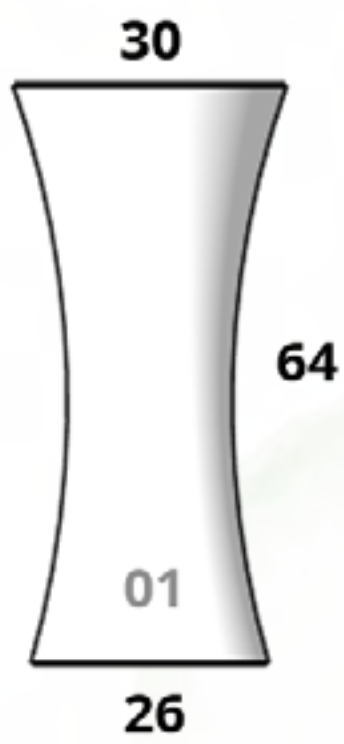

*Ref. 2 capas

CÓDIGO CILINDRO CONICO 04*	
MACETA	\$20,706.00
PLATO	\$728.00

*Ref. 3 capas

EL PRECIO DE LAS MACETAS YA INCLUYE EL DESCUENTO DEL 30% + IVA APLICADO

Cleopatra

Tamaños:

01

26

**CÓDIGO
CLEOPATRA 01**

MACETA	\$2,065.00
PLATO	\$476.00

02

32

**CÓDIGO
CLEOPATRA 02**

MACETA	\$3,024.00
PLATO	\$567.00

03

37