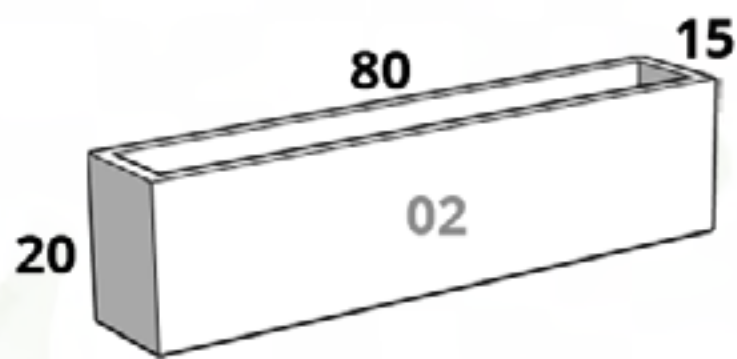

Jardinera Pared

CÓDIGO JARDINERA PARED 01	
MACETA	$1,554.00
PLATO	$693.00

CÓDIGO JARDINERA PARED 02	
MACETA	$2,142.00
PLATO	$847.00

CÓDIGO JARDINERA PARED 03	
MACETA	$2,877.00
PLATO	$1,057.00