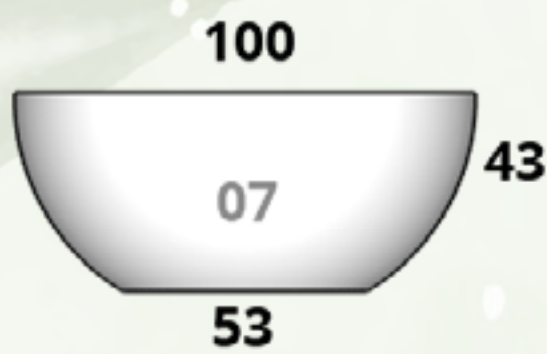

CÓDIGO VENECIA 01	
MACETA	\$1,918.00
PLATO	\$350.00

CÓDIGO VENECIA 02	
MACETA	\$2,800.00
PLATO	\$455.00

CÓDIGO VENECIA 05	
MACETA	\$3,906.00
PLATO	\$504.00

CÓDIGO VENECIA 03	
MACETA	\$4,718.00
PLATO	\$567.00