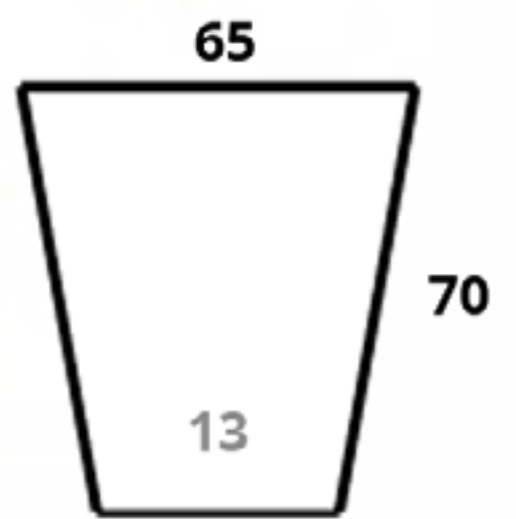

Conico Liso

Tamaños:

20/21

35

20

40

CÓDIGO CONICO LISO 03	
MACETA	\$2,359.00
PLATO	\$385.00

CÓDIGO CONICO LISO 08*	
MACETA	\$5,159.00
PLATO	\$602.00