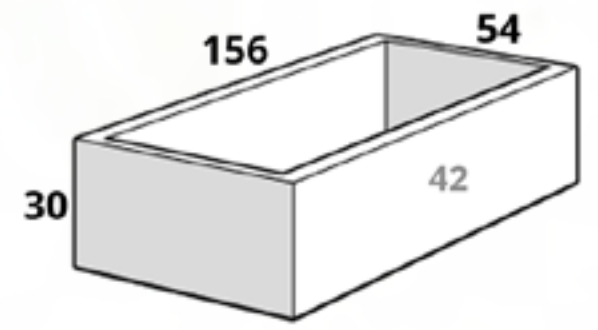

CÓDIGO JARDINERA 42	
MACETA	8,330.00