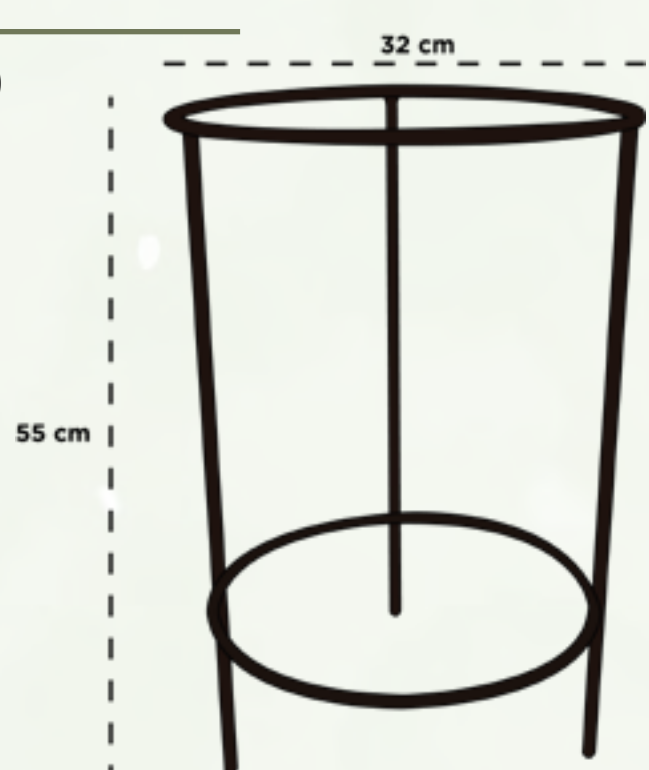

BASE 3 PATAS VARILLA REDONDA DE 3/8" B30	
32 CM X 55 CM	

PRECIO DE LISTA (IVA INCLUIDO)	$820.00

* Para Venecia Ovala-05, y similares de diámetro mayor a 32cms