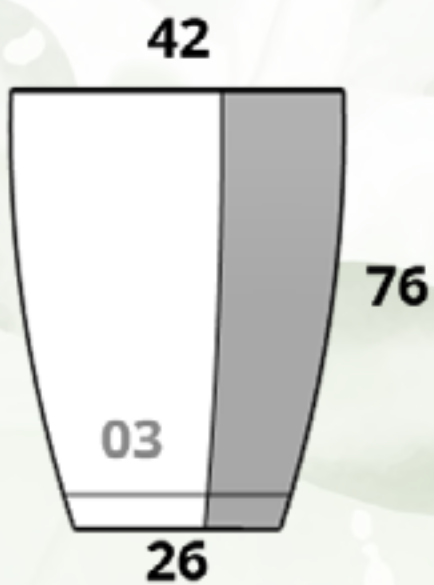

CÓDIGO HOLANDA 03	
MACETA	$4,795.00
PLATO	$476.00

*Reforzada