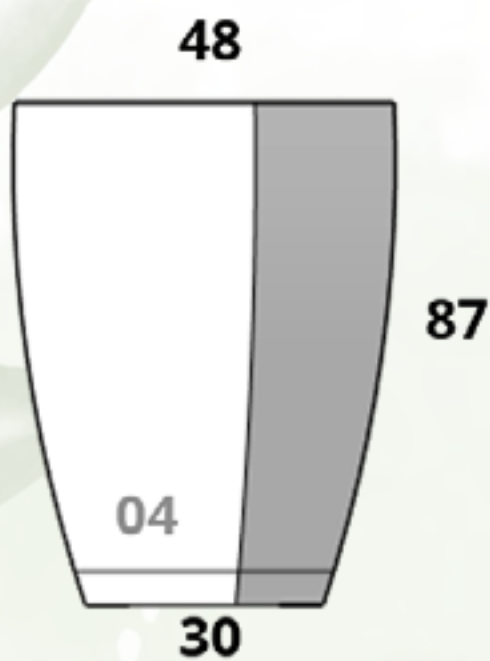

CÓDIGO HAWAI 06	
MACETA	\$16,142.00
PLATO	\$1,393.00

EL PRECIO DE LAS MACETAS YA INCLUYE EL DESCUENTO DEL 30% + IVA APLICADO

Holanda

Tamaños:

CÓDIGO HOLANDA MINI	
MACETA	\$889.00
PLATO	\$350.00

CÓDIGO HOLANDA 01	
MACETA	\$3,983.00
PLATO	\$504.00

CÓDIGO HOLANDA 02	
MACETA	\$5,824.00
PLATO	\$693.00

CÓDIGO HOLANDA 07*	
MACETA	\$4,795.00
PLATO	\$476.00

*S/Plato Integrado

CÓDIGO HOLANDA 03	
MACETA	\$4,795.00
PLATO	\$476.00

*Reforzada

CÓDIGO HOLANDA 04	
MACETA	\$6,265.00
PLATO	\$504.00