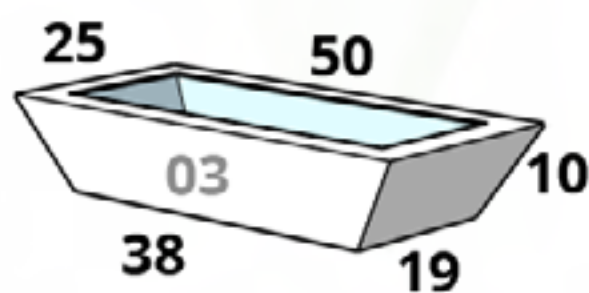

CÓDIGO LUXOR 01	
MACETA	$1,330.00
PLATO	$385.00

CÓDIGO LUXOR 02	
MACETA	$1,400.00
PLATO	$504.00

CÓDIGO LUXOR 03	
MACETA	$1,477.00
PLATO	$693.00

CÓDIGO LUXOR 04	
MACETA	$1,554.00
PLATO	$847.00