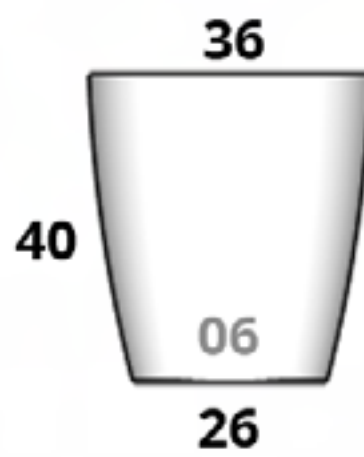

CÓDIGO BONSAI 02	
MACETA	\$1,183.00
PLATO	\$350.00

CÓDIGO BONSAI 03	
MACETA	\$1,253.00
PLATO	\$385.00

CÓDIGO BONSAI 04	
MACETA	\$1,330.00
PLATO	\$455.00

Brasil

Tamaños:

CÓDIGO BRASIL MINI	
MACETA	\$889.00
PLATO	\$350.00