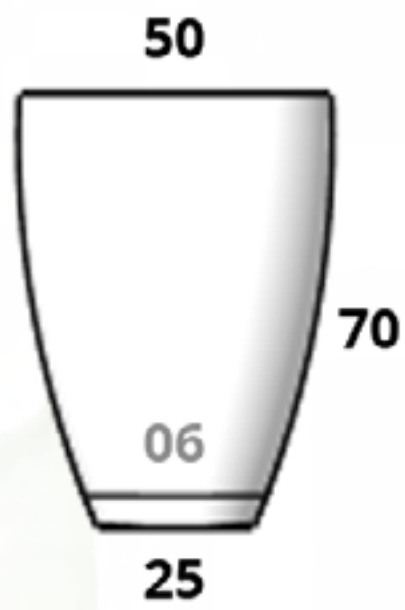

EL PRECIO DE LAS MACETAS YA INCLUYE EL DESCUENTO DEL 30% + IVA APLICADO

Cilindro Cónico

Tamaños:

CÓDIGO CILINDRO CONICO 01	
MACETA	\$2,359.00
PLATO	\$350.00

CÓDIGO CILINDRO CONICO 06	
MACETA	\$5,971.00
PLATO	INTEGRADO