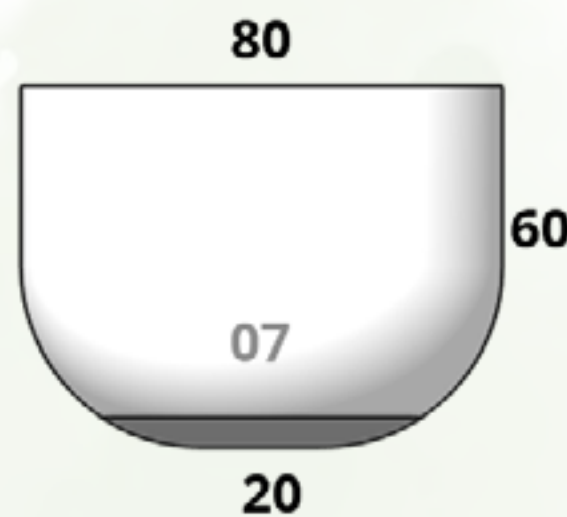

CÓDIGO TAZON MONACO 07	
MACETA	$9,800.00
PLATO	INTEGRADO