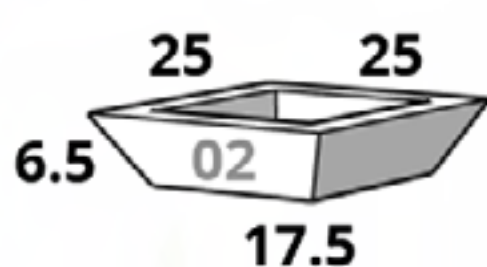

CÓDIGO BAHAMAS 03	
MACETA	\$1,477.00
PLATO	\$350.00

CÓDIGO BAHAMAS 04	
MACETA	\$1,918.00
PLATO	\$350.00

EL PRECIO DE LAS MACETAS YA INCLUYE EL DESCUENTO DEL 30% + IVA APLICADO

Barcelona

Tamaños:

CÓDIGO BARCELONA 01	
MACETA	\$2,800.00
PLATO	\$385.00

CÓDIGO BARCELONA 02	
MACETA	\$3,836.00
PLATO	\$434.00

CÓDIGO BARCELONA 03	
MACETA	\$4,648.00
PLATO	\$455.00

CÓDIGO BARCELONA 04	
MACETA	\$5,971.00
PLATO	\$504.00

Bonsai

Tamaños:

CÓDIGO BONSAI 01	
MACETA	\$1,036.00
PLATO	\$350.00

CÓDIGO BONSAI 02	
MACETA	\$1,183.00
PLATO	\$350.00

CÓDIGO BONSAI 03	
MACETA	\$1,253.00
PLATO	\$385.00

CÓDIGO BONSAI 04	
MACETA	\$1,330.00
PLATO	\$455.00

Brasil

Tamaños:

CÓDIGO BRASIL MINI	
MACETA	\$889.00
PLATO	\$350.00