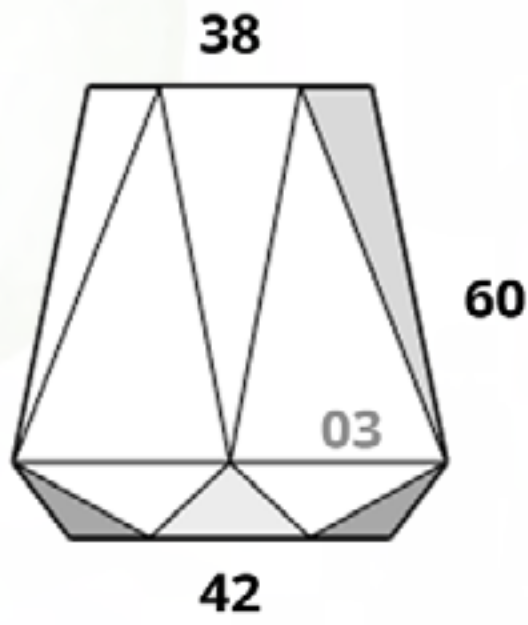

*Reforzada

CÓDIGO CUBO LISO 04*	
MACETA	\$4,501.00
PLATO	\$504.00

*Reforzada

EL PRECIO DE LAS MACETAS YA INCLUYE EL DESCUENTO DEL 30% + IVA APLICADO

Diamante

Tamaños:

CÓDIGO DIAMANTE 02	
MACETA	\$3,024.00
PLATO	\$567.00