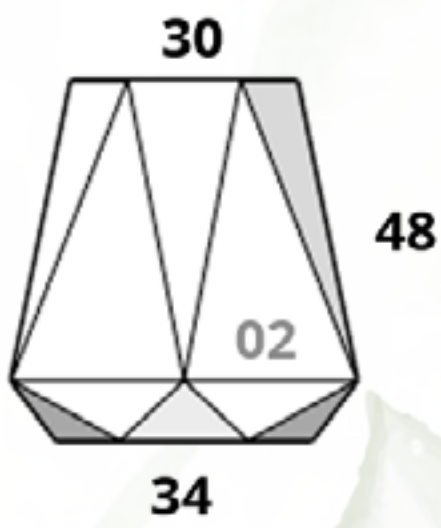

*Reforzada

CÓDIGO CUBO LISO 04*	
MACETA	\$4,501.00
PLATO	\$504.00

*Reforzada

EL PRECIO DE LAS MACETAS YA INCLUYE EL DESCUENTO DEL 30% + IVA APLICADO

Diamante

Tamaños:

CÓDIGO DIAMANTE 02	
MACETA	\$3,024.00
PLATO	\$567.00