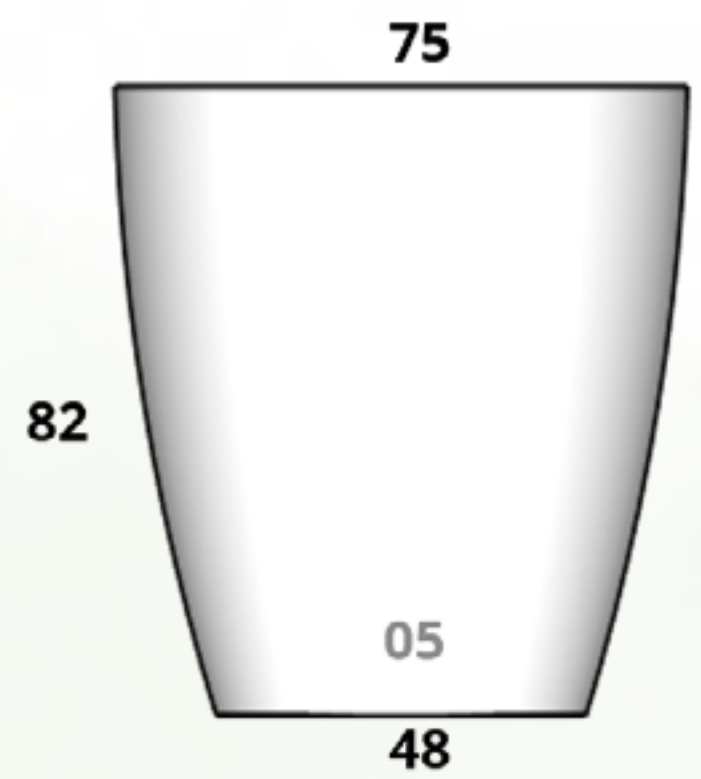

CÓDIGO BRASIL 03	
MACETA	$4,200.00
PLATO	$602.00

CÓDIGO BRASIL 04	
MACETA	$5,754.00
PLATO	$728.00

CÓDIGO BRASIL 05	
MACETA	$7,301.00
PLATO	$903.00

EL PRECIO DE LAS MACETAS YA INCLUYE EL DESCUENTO DEL 30% + IVA APLICADO