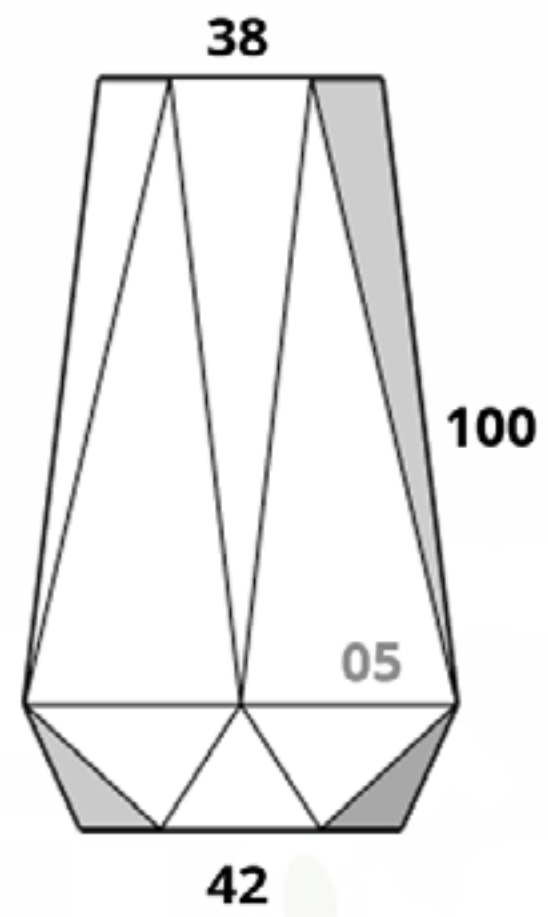

*Reforzada

CÓDIGO CUBO LISO 04*	
MACETA	\$4,501.00
PLATO	\$504.00

*Reforzada

EL PRECIO DE LAS MACETAS YA INCLUYE EL DESCUENTO DEL 30% + IVA APLICADO

Diamante

Tamaños:

CÓDIGO DIAMANTE 02	
MACETA	\$3,024.00
PLATO	\$567.00