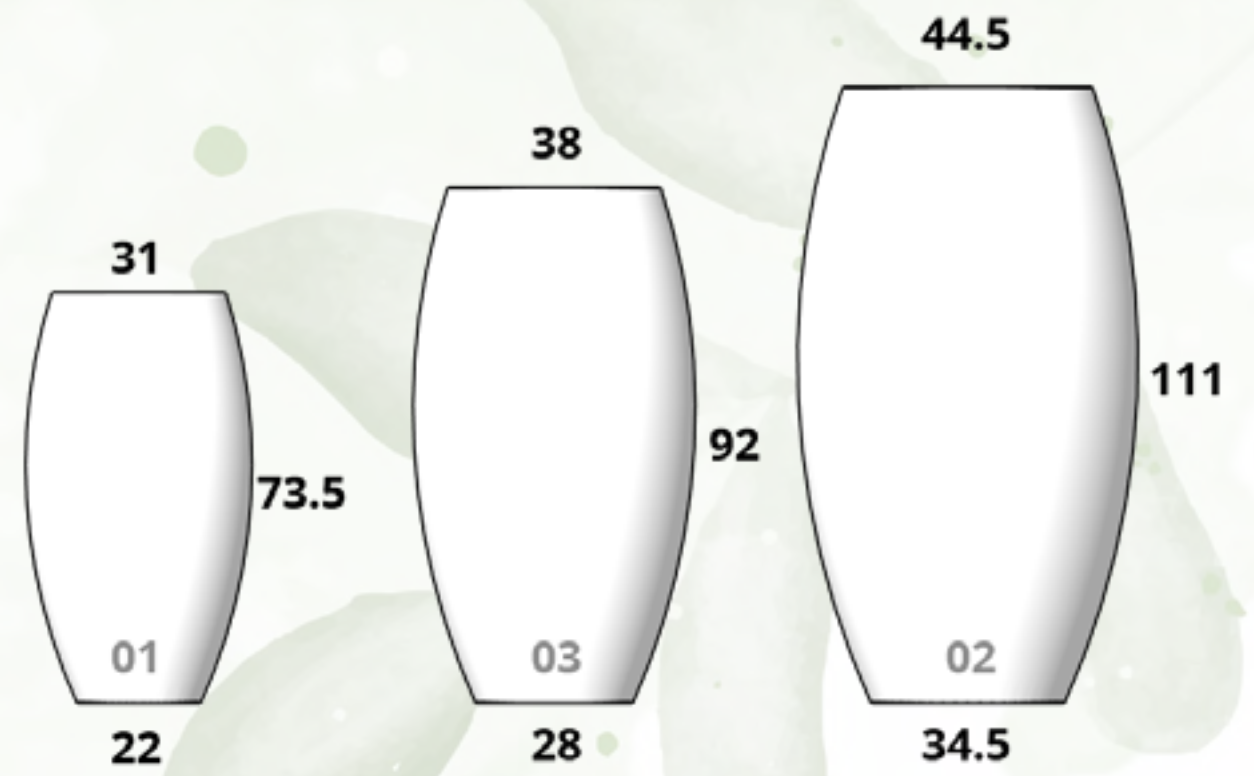

Dubai

CÓDIGO DUBAI 01	
MACETA	$3,612.00
PLATO	$385.00

CÓDIGO DUBAI 03	
MACETA	$5,159.00
PLATO	$476.00

CÓDIGO DUBAI 02	
MACETA	$6,853.00
PLATO	$567.00