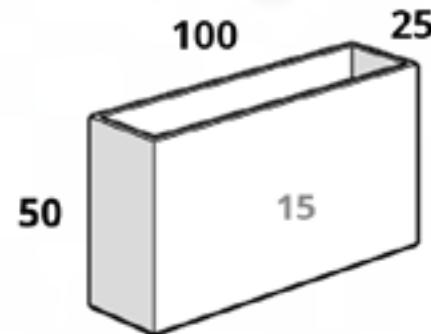

CÓDIGO JARDINERA 60	
MACETA	\$7,371.00
PLATO	\$1,414.00

CÓDIGO JARDINERA 61	
MACETA	\$4,942.00
PLATO	\$1,232.00

CÓDIGO JARDINERA 62	
MACETA	\$5,159.00
PLATO	INTEGRADO

CÓDIGO JARDINERA 09	
MACETA	\$6,783.00
PLATO	\$1,547.00