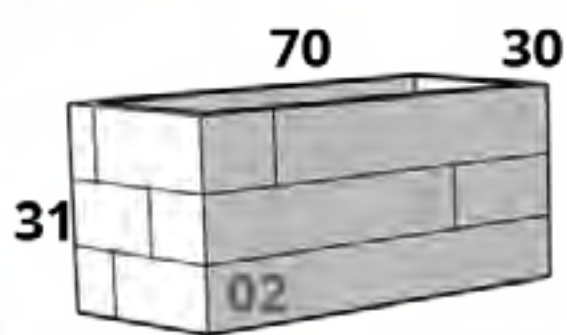

CÓDIGO JARDINERA 11	
MACETA	\$8,771.00
PLATO	\$847.00

*Reforzada

*Doble fondo 25

CÓDIGO JARDINERA 21*	
MACETA	\$18,865.00
PLATO	\$1,610.00

*Reforzada

EL PRECIO DE LAS MACETAS YA INCLUYE EL DESCUENTO DEL 30% + IVA APLICADO

Jardinera Madera

Tamaños:

CÓDIGO	
JARDINERA MADERA 01	
MACETA	\$1,995.00
PLATO	\$910.00

CÓDIGO	
JARDINERA MADERA 02	
MACETA	\$3,024.00
PLATO	\$791.00

CÓDIGO	
JARDINERA MADERA 05	
MACETA	\$6,706.00
PLATO	\$1,211.00