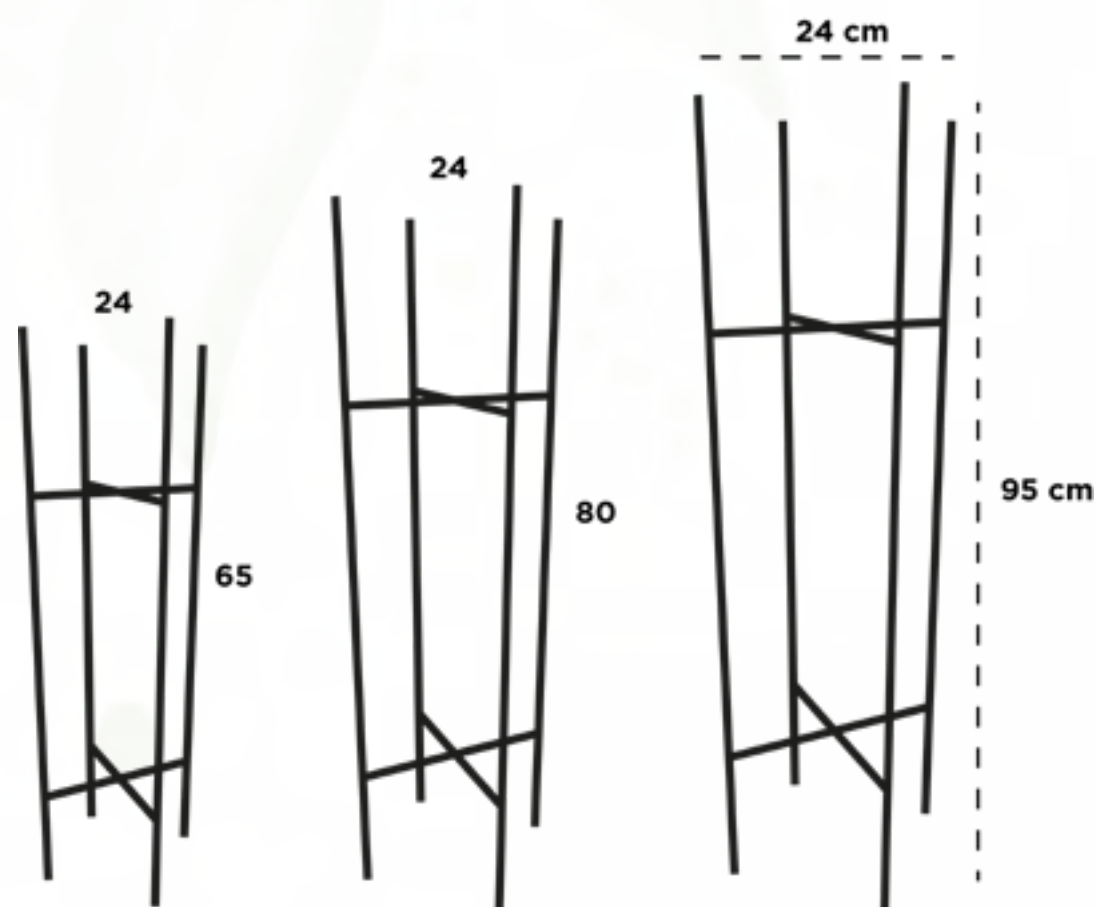

BASE 4 PATAS VARILLA REDONDA DE 3/8" B10	
24 CM X 65 CM	

PRECIO DE LISTA (IVA INCLUIDO)	$820.00

BASE 4 PATAS VARILLA REDONDA DE 3/8" B11	
24 CM X 80 CM	

PRECIO DE LISTA (IVA INCLUIDO)	$900.00

BASE 4 PATAS VARILLA REDONDA DE 3/8" B12	
24 CM X 80 CM	

PRECIO DE LISTA (IVA INCLUIDO)	$1,040.00