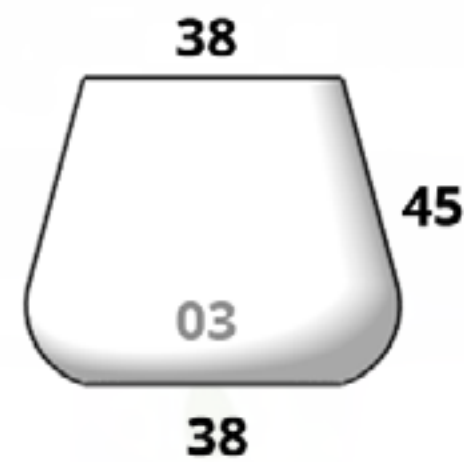

Indiana

Tamaños:

CÓDIGO INDIANA MINI	
MACETA	\$889.00
PLATO	\$385.00

CÓDIGO INDIANA 01	
MACETA	\$2,506.00
PLATO	\$504.00

CÓDIGO INDIANA 02	
MACETA	\$4,501.00
PLATO	\$1,393.00

CÓDIGO INDIANA 03	
MACETA	\$3,612.00
PLATO	\$693.00

CÓDIGO INDIANA 04	
MACETA	\$4,501.00
PLATO	\$693.00

CÓDIGO INDIANA 05	
MACETA	\$5,600.00
PLATO	\$728.00

CÓDIGO JARDINERA INDIANA 01	
MACETA	\$4,795.00
PLATO	\$847.00

EL PRECIO DE LAS MACETAS YA INCLUYE EL DESCUENTO DEL 30% + IVA APLICADO