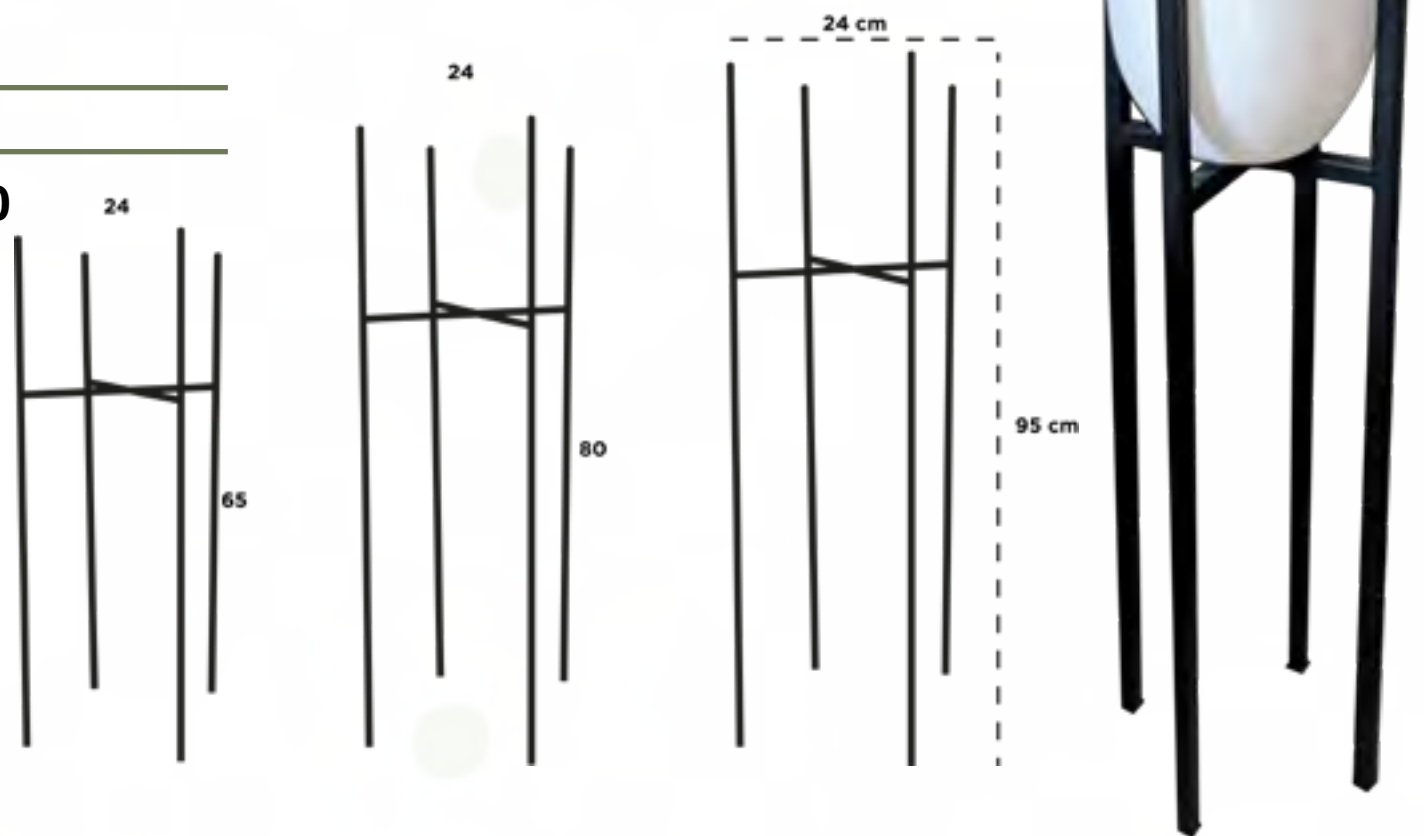

BASE 3 PATAS TRIANGULAR VARILLA CUADRADA DE 3/8" B40	
34 CM X 50 CM	
PRECIO DE LISTA (IVA INCLUIDO)	$1,260.00

*Para Venecia Ovalada -03

BASE 4 PATAS PTR 3/4" B50	
24 CM X 65 CM	
PRECIO DE LISTA (IVA INCLUIDO)	$1,040.00

BASE 4 PATAS PTR 3/4" B51	
24 CM X 80 CM	
PRECIO DE LISTA (IVA INCLUIDO)	$1,180.00

BASE 4 PATAS PTR 3/4" B52	
24 CM X 95 CM	
PRECIO DE LISTA (IVA INCLUIDO)	$1,330.00

*Para Monaco #1.

BASE METALICA DE RUEDAS PTR DE 1 1/2 B70	
35 CM X 35 CM	
PRECIO DE LISTA (IVA INCLUIDO)	$1,040.00

BASE METALICA DE RUEDAS PTR DE 1 1/2 B71	
40 CM X 40 CM	
PRECIO DE LISTA (IVA INCLUIDO)	$1,180.00

BASE METALICA DE RUEDAS PTR DE 1 1/2 B72	
50 CM X 50 CM	
PRECIO DE LISTA (IVA INCLUIDO)	$2,940.00

BASE METALICA DE RUEDAS PTR DE 1 1/2 B73	
60 CM X 60 CM	
PRECIO DE LISTA (IVA INCLUIDO)	$4,800.00