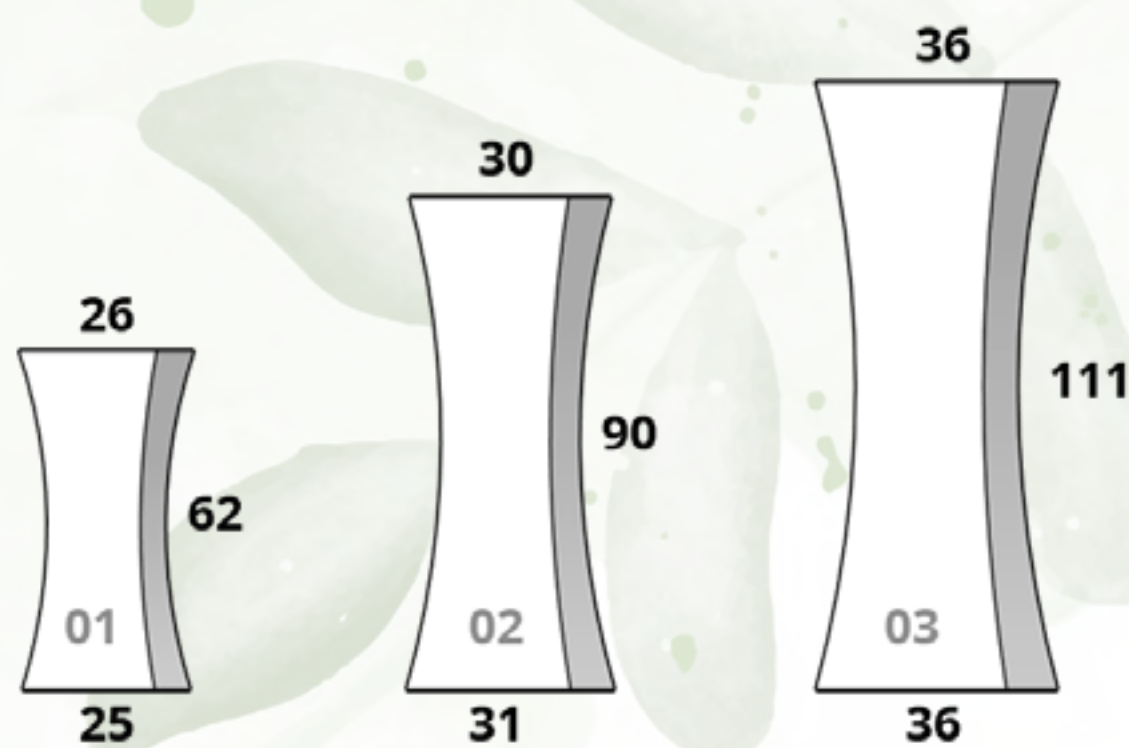

Ramses

CÓDIGO RAMSES 01	
MACETA	$1,995.00
PLATO	$455.00

CÓDIGO RAMSES 02*	
MACETA	$3,689.00
PLATO	$504.00

*Reforzada

CÓDIGO RAMSES 03*	
MACETA	$4,648.00
PLATO	$602.00

*Reforzada