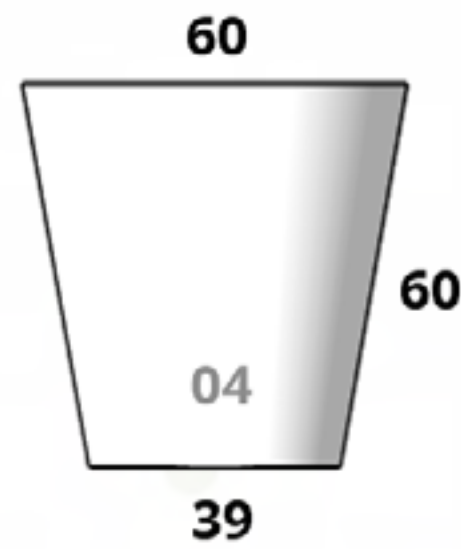

CÓDIGO PARIS 04	
MACETA	$5,089.00
PLATO	$693.00