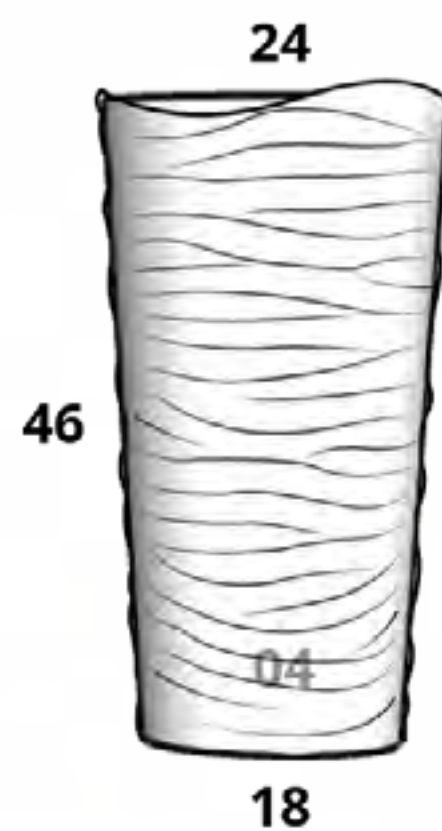

CÓDIGO ARIZONA 04	
MACETA	\$4,718.00
PLATO	\$602.00

CÓDIGO ARIZONA 05	
MACETA	\$6,636.00
PLATO	\$693.00

Bahamas

Tamaños:

CÓDIGO BAHAMAS 01	
MACETA	\$1,477.00
PLATO	\$385.00

CÓDIGO BAHAMAS 02	
MACETA	\$1,918.00
PLATO	\$567.00