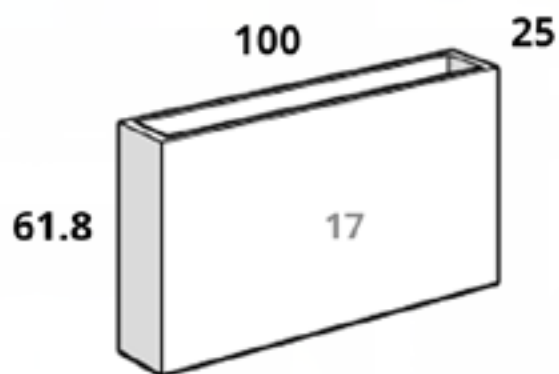

Tamaños:

CÓDIGO JARDINERA 33*	
MACETA	$12,754.00

CÓDIGO JARDINERA 34*	
MACETA	$10,465.00

CÓDIGO JARDINERA 35*	
MACETA	$9,289.00

CÓDIGO JARDINERA 36*	
MACETA	$8,554.00

*Semi-Reforzada

*Semi-Reforzada

CÓDIGO JARDINERA 17*	
MACETA	$6,706.00
PLATO	$1,113.00

CÓDIGO JARDINERA 63	
MACETA	$8,183.00
PLATO	INTEGRADO

CÓDIGO JARDINERA 65 C/TACON	
MACETA	$12,901.00

CÓDIGO JARDINERA 37*	
MACETA	$9,730.00

*Semi-Reforzada

*Reforzada

CÓDIGO JARDINERA 05*	
MACETA	$6,048.00
PLATO	$847.00

CÓDIGO JARDINERA 10*	
MACETA	$7,301.00
PLATO	$847.00

CÓDIGO JARDINERA 27*	
MACETA	$7,959.00
PLATO	$1,183.00

CÓDIGO JARDINERA 30*	
MACETA	$7,665.00
PLATO	$847.00

*Reforzada

*Reforzada

*Reforzada

*C/Patas Ref.

CÓDIGO JARDINERA 49*	
MACETA	$8,995.00

CÓDIGO JARDINERA 51	
MACETA	$6,783.00

CÓDIGO JARDINERA 64	
MACETA	$12,901.00

CÓDIGO JARDINERA 11	
MACETA	$8,771.00
PLATO	$847.00

*Reforzada

*Doble fondo 25

CÓDIGO JARDINERA 21*	
MACETA	$18,865.00
PLATO	$1,610.00

*Reforzada

EL PRECIO DE LAS MACETAS YA INCLUYE EL DESCUENTO DEL 30% + IVA APLICADO