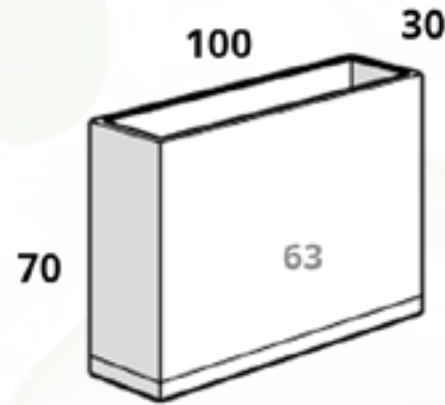

Tamaños:

CÓDIGO JARDINERA 33*	
MACETA	$12,754.00

CÓDIGO JARDINERA 34*	
MACETA	$10,465.00

CÓDIGO JARDINERA 35*	
MACETA	$9,289.00

CÓDIGO JARDINERA 36*	
MACETA	$8,554.00

*Semi-Reforzada

*Semi-Reforzada

CÓDIGO JARDINERA 17*	
MACETA	$6,706.00
PLATO	$1,113.00

CÓDIGO JARDINERA 63	
MACETA	$8,183.00
PLATO	INTEGRADO

CÓDIGO JARDINERA 65 C/TACON	
MACETA	$12,901.00

CÓDIGO JARDINERA 37*	
MACETA	$9,730.00

*Semi-Reforzada

*Reforzada

CÓDIGO JARDINERA 05*	
MACETA	$6,048.00
PLATO	$847.00

CÓDIGO JARDINERA 10*	
MACETA	$7,301.00
PLATO	$847.00

CÓDIGO JARDINERA 27*	
MACETA	$7,959.00
PLATO	$1,183.00

CÓDIGO JARDINERA 30*	
MACETA	$7,665.00
PLATO	$847.00

*Reforzada

*Reforzada

*Reforzada

*C/Patas Ref.

CÓDIGO JARDINERA 49*	
MACETA	$8,995.00

CÓDIGO JARDINERA 51	
MACETA	$6,783.00

CÓDIGO JARDINERA 64	
MACETA	$12,901.00

CÓDIGO JARDINERA 11	
MACETA	$8,771.00
PLATO	$847.00

*Reforzada

*Doble fondo 25

CÓDIGO JARDINERA 21*	
MACETA	$18,865.00
PLATO	$1,610.00

*Reforzada

EL PRECIO DE LAS MACETAS YA INCLUYE EL DESCUENTO DEL 30% + IVA APLICADO