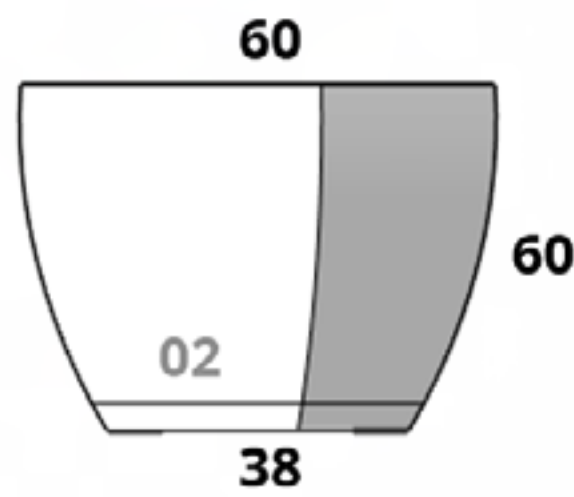

CÓDIGO HAWAI 06	
MACETA	\$16,142.00
PLATO	\$1,393.00

EL PRECIO DE LAS MACETAS YA INCLUYE EL DESCUENTO DEL 30% + IVA APLICADO

Holanda

Tamaños:

CÓDIGO HOLANDA MINI	
MACETA	\$889.00
PLATO	\$350.00

CÓDIGO HOLANDA 01	
MACETA	\$3,983.00
PLATO	\$504.00