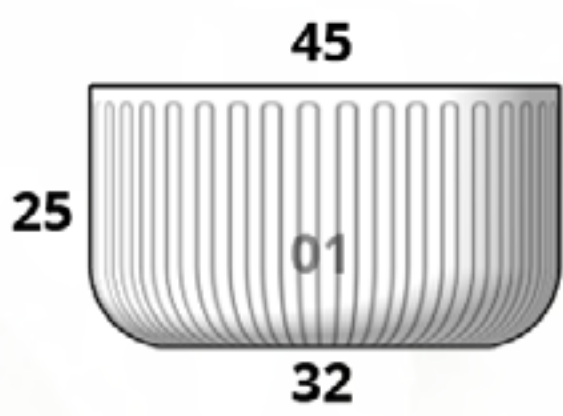

CÓDIGO
MONACO 06

MACETA	\$10,465.00
PLATO	\$504.00

CÓDIGO
MONACO 05

MACETA	\$5,306.00
PLATO	\$504.00

EL PRECIO DE LAS MACETAS YA INCLUYE EL DESCUENTO DEL 30% + IVA APLICADO

Monaco Estriada

Tamaños:

CÓDIGO MONACO ESTRIADA 01	
MACETA	\$2,877.00
PLATO	\$455.00