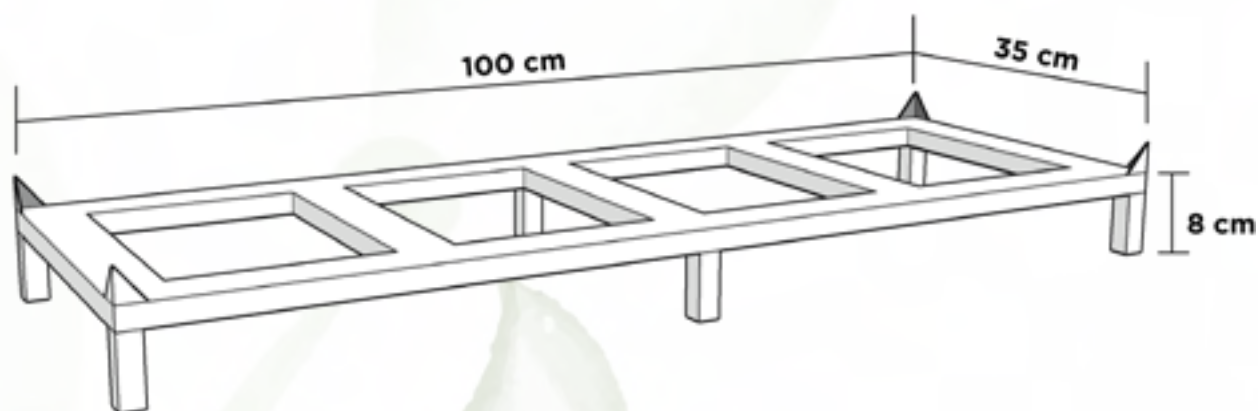

PRECIO DE LISTA
(IVA INCLUIDO) **\$2,050.00**

BASE METALICA DE RUEDAS PTR DE 1 1/2 B85
120 CM X 40 CM

PRECIO DE LISTA
(IVA INCLUIDO) **\$2,580.00**

BASE JARDINERA MADERA 05
100 CM X 35 X 8 CM

PRECIO DE LISTA
(IVA INCLUIDO) **\$1,690.00**