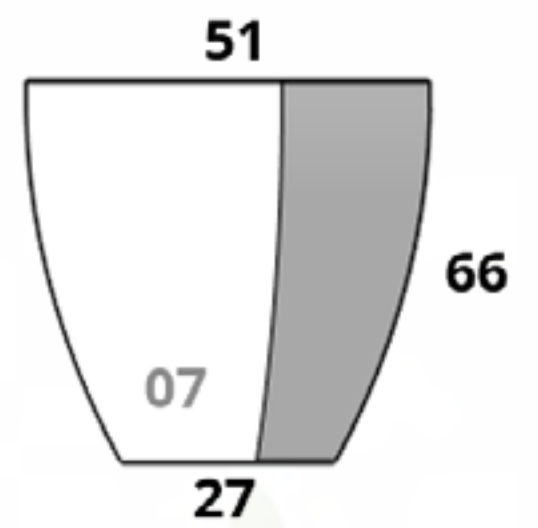

CÓDIGO HOLANDA 07*	
MACETA	$4,795.00
PLATO	$476.00

*S/Plato Integrado