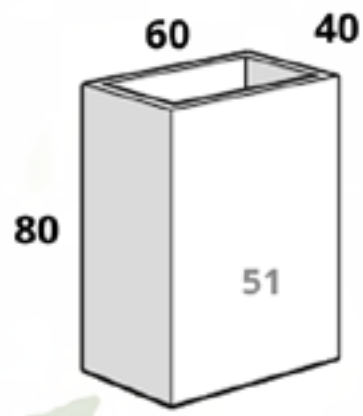

Tamaños:

CÓDIGO JARDINERA 33*	
MACETA	$12,754.00

CÓDIGO JARDINERA 34*	
MACETA	$10,465.00

CÓDIGO JARDINERA 35*	
MACETA	$9,289.00

CÓDIGO JARDINERA 36*	
MACETA	$8,554.00

*Semi-Reforzada

*Semi-Reforzada

CÓDIGO JARDINERA 17*	
MACETA	$6,706.00
PLATO	$1,113.00

CÓDIGO JARDINERA 63	
MACETA	$8,183.00
PLATO	INTEGRADO

CÓDIGO JARDINERA 65 C/TACON	
MACETA	$12,901.00

CÓDIGO JARDINERA 37*	
MACETA	$9,730.00

*Semi-Reforzada

*Reforzada

CÓDIGO JARDINERA 05*	
MACETA	$6,048.00
PLATO	$847.00

CÓDIGO JARDINERA 10*	
MACETA	$7,301.00
PLATO	$847.00

CÓDIGO JARDINERA 27*	
MACETA	$7,959.00
PLATO	$1,183.00

CÓDIGO JARDINERA 30*	
MACETA	$7,665.00
PLATO	$847.00

*Reforzada

*Reforzada

*Reforzada

*C/Patas Ref.

CÓDIGO JARDINERA 49*	
MACETA	$8,995.00

CÓDIGO JARDINERA 51	
MACETA	$6,783.00

CÓDIGO JARDINERA 64	
MACETA	$12,901.00

CÓDIGO JARDINERA 11	
MACETA	$8,771.00
PLATO	$847.00

*Reforzada

*Doble fondo 25

CÓDIGO JARDINERA 21*	
MACETA	$18,865.00
PLATO	$1,610.00

*Reforzada

EL PRECIO DE LAS MACETAS YA INCLUYE EL DESCUENTO DEL 30% + IVA APLICADO