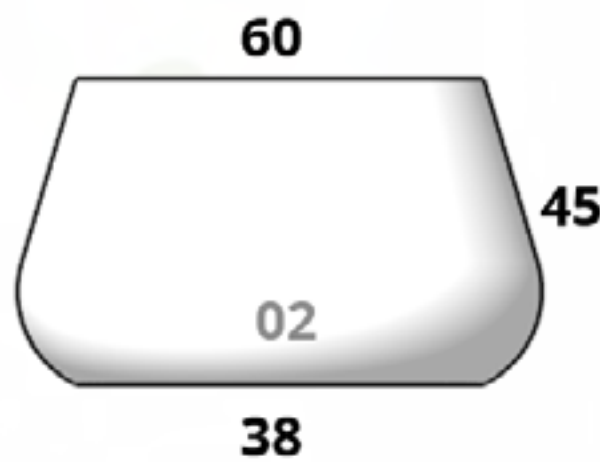

Indiana

Tamaños:

CÓDIGO INDIANA MINI	
MACETA	\$889.00
PLATO	\$385.00

CÓDIGO INDIANA 01	
MACETA	\$2,506.00
PLATO	\$504.00

CÓDIGO INDIANA 02	
MACETA	\$4,501.00
PLATO	\$1,393.00

CÓDIGO INDIANA 03	
MACETA	\$3,612.00
PLATO	\$693.00