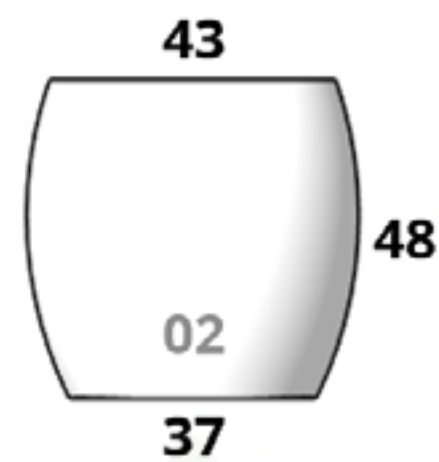

CÓDIGO HAWAI 02	
MACETA	$3,171.00
PLATO	$602.00