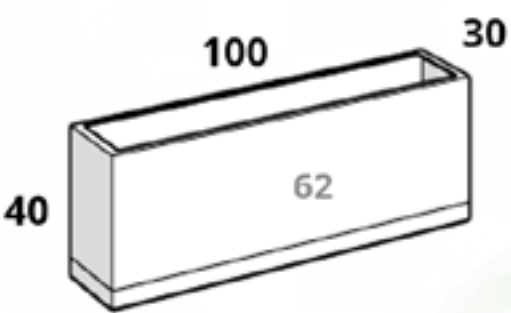

CÓDIGO JARDINERA 14	
MACETA	\$5,600.00
PLATO	\$1,183.00

CÓDIGO JARDINERA 24	
MACETA	\$5,306.00
PLATO	\$1,183.00

Tamaños:

CÓDIGO JARDINERA 25	
MACETA	\$4,200.00
PLATO	\$847.00

CÓDIGO JARDINERA 29*	
MACETA	\$6,636.00
PLATO	\$1,547.00

*C/Patas Ref.

CÓDIGO JARDINERA 45	
MACETA	\$7,301.00
PLATO	\$1,267.00

CÓDIGO JARDINERA 46*	
MACETA	\$7,301.00
PLATO	\$847.00

*Cual-13

CÓDIGO JARDINERA 56	
MACETA	\$6,853.00
PLATO	\$1,547.00

CÓDIGO JARDINERA 59	
MACETA	\$4,795.00

CÓDIGO JARDINERA 60	
MACETA	\$7,371.00
PLATO	\$1,414.00

CÓDIGO JARDINERA 61	
MACETA	\$4,942.00
PLATO	\$1,232.00

CÓDIGO JARDINERA 62	
MACETA	\$5,159.00
PLATO	INTEGRADO

CÓDIGO JARDINERA 09	
MACETA	\$6,783.00
PLATO	\$1,547.00