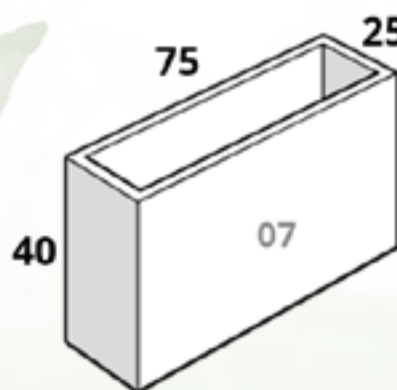

*Reforzada

CÓDIGO JARDINERA 40	
MACETA	\$4,718.00
PLATO	\$1,162.00

CÓDIGO JARDINERA 19	
MACETA	\$4,795.00
PLATO	\$1,183.00

CÓDIGO JARDINERA 03	
MACETA	\$5,089.00
PLATO	\$1,113.00

CÓDIGO JARDINERA 07	
MACETA	\$3,465.00
PLATO	\$847.00

CÓDIGO JARDINERA 14	
MACETA	\$5,600.00
PLATO	\$1,183.00

CÓDIGO JARDINERA 24	
MACETA	\$5,306.00
PLATO	\$1,183.00

Tamaños:

CÓDIGO JARDINERA 25	
MACETA	\$4,200.00
PLATO	\$847.00

CÓDIGO JARDINERA 29*	
MACETA	\$6,636.00
PLATO	\$1,547.00