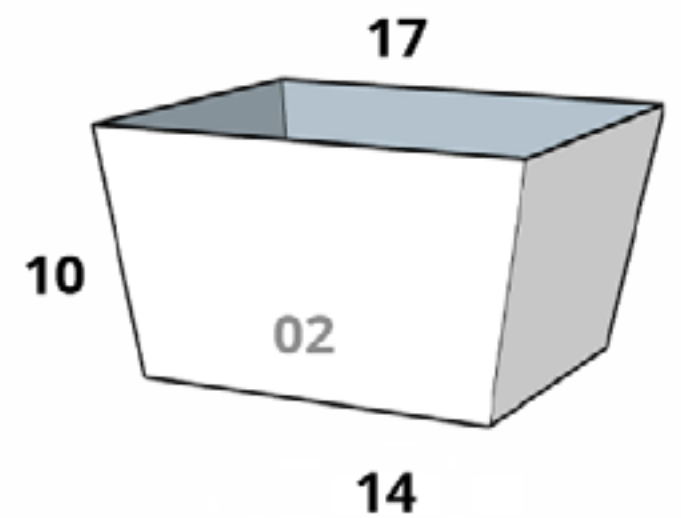

Florero

CÓDIGO FLORERO 03	
MACETA	$742.00
PLATO	$350.00

CÓDIGO FLORERO 04 C/CORONA	
MACETA	$812.00
PLATO	$350.00

CÓDIGO FLORERO 05 C/CORONA	
MACETA	$1,036.00
PLATO	$434.00

CÓDIGO FLORERO 01	
MACETA	$1,036.00
PLATO	$350.00

CÓDIGO FLORERO 02	
MACETA	$1,036.00
PLATO	$350.00

Gala

CÓDIGO GALA 01	
MACETA	$665.00
PLATO	$350.00

CÓDIGO GALA 02	
MACETA	$742.00
PLATO	$350.00

Gota de agua pared

CÓDIGO GOTA DE AGUA PARED	
MACETA	$1,036.00