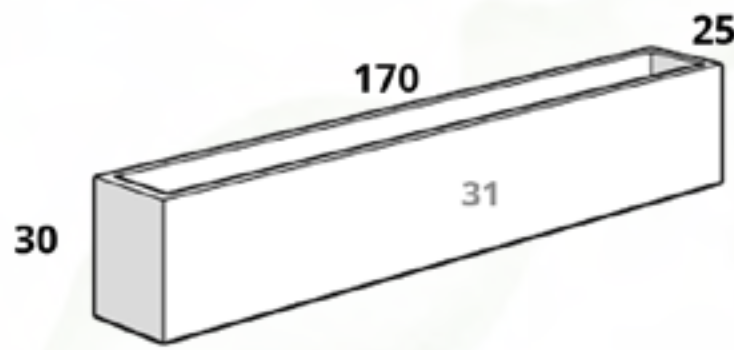

CÓDIGO JARDINERA 54 OVALADA	
MACETA	\$1,918.00
PLATO	\$1,197.00

CÓDIGO JARDINERA 55 OVALADA	
MACETA	\$3,024.00
PLATO	\$1,113.00

CÓDIGO JARDINERA 02	
MACETA	\$2,359.00
PLATO	\$847.00

Tamaños:

CÓDIGO JARDINERA 06	
MACETA	\$3,836.00
PLATO	\$1,113.00

CÓDIGO JARDINERA 32*	
MACETA	\$7,371.00
PLATO	\$2,051.00

*Reforzada

CÓDIGO JARDINERA 57	
MACETA	\$1,995.00

CÓDIGO JARDINERA 04	
MACETA	\$6,265.00
PLATO	\$1,547.00

CÓDIGO JARDINERA 08	
MACETA	\$4,200.00
PLATO	\$1,260.00

CÓDIGO JARDINERA 31*	
MACETA	\$7,889.00
PLATO	\$1,890.00

*Reforzada

CÓDIGO JARDINERA 41	
MACETA	\$2,436.00
PLATO	\$910.00

CÓDIGO JARDINERA 42	
MACETA	8,330.00

CÓDIGO JARDINERA 48	
MACETA	\$2,065.00

CÓDIGO JARDINERA 38*	
MACETA	\$5,600.00
PLATO	\$1,162.00