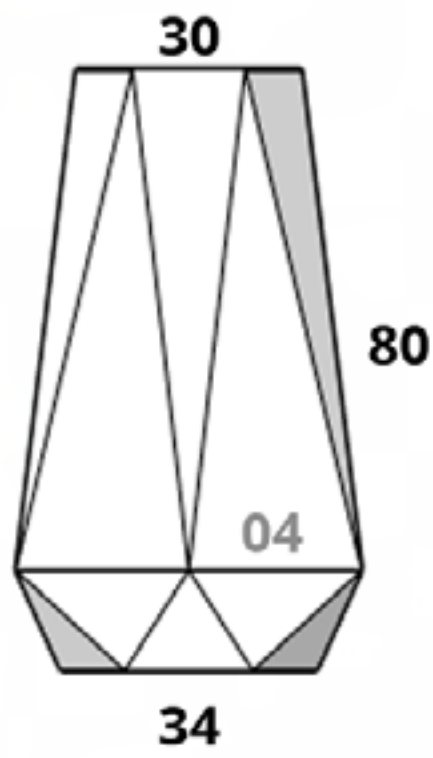

*Reforzada

CÓDIGO CUBO LISO 04*	
MACETA	\$4,501.00
PLATO	\$504.00

*Reforzada

EL PRECIO DE LAS MACETAS YA INCLUYE EL DESCUENTO DEL 30% + IVA APLICADO

Diamante

Tamaños:

CÓDIGO DIAMANTE 02	
MACETA	\$3,024.00
PLATO	\$567.00