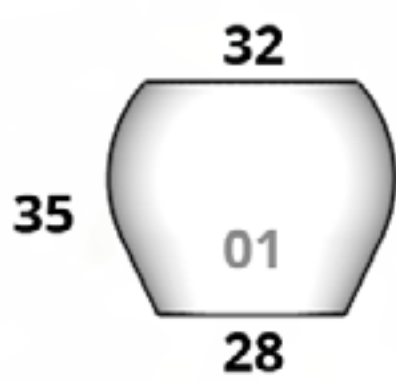

CÓDIGO CANCÚN 01	
MACETA	$2,142.00
PLATO	$476.00