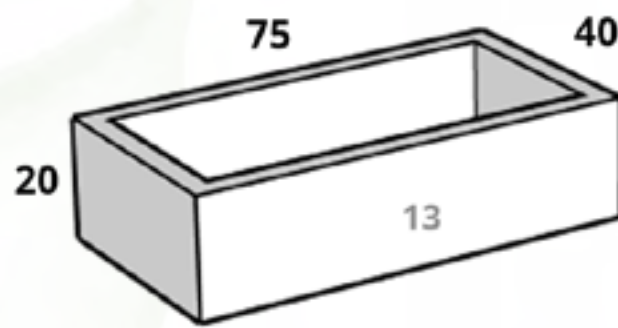

CÓDIGO JARDINERA 12	
MACETA	$3,465.00
PLATO	$847.00

CÓDIGO JARDINERA 13	
MACETA	$2,954.00
PLATO	$847.00

CÓDIGO JARDINERA 16	
MACETA	$2,065.00
PLATO	$910.00

CÓDIGO JARDINERA 44	
MACETA	$2,142.00
PLATO	$1,197.00