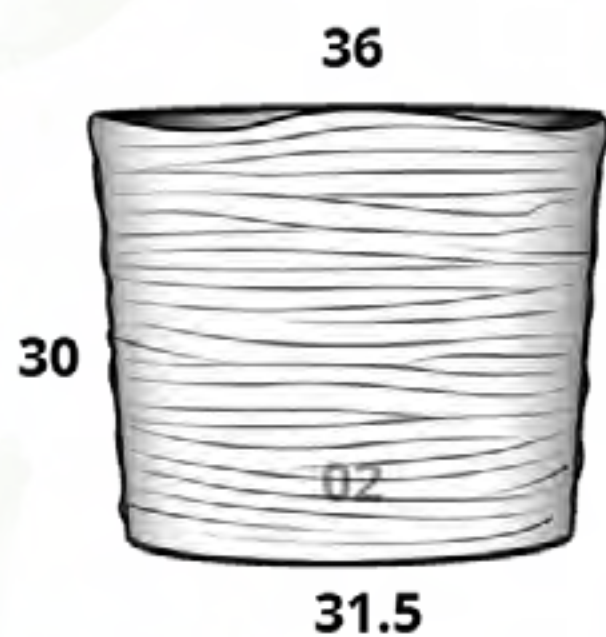

CÓDIGO ARIZONA 04	
MACETA	\$4,718.00
PLATO	\$602.00

CÓDIGO ARIZONA 05	
MACETA	\$6,636.00
PLATO	\$693.00

Bahamas

Tamaños:

CÓDIGO BAHAMAS 01	
MACETA	\$1,477.00
PLATO	\$385.00

CÓDIGO BAHAMAS 02	
MACETA	\$1,918.00
PLATO	\$567.00