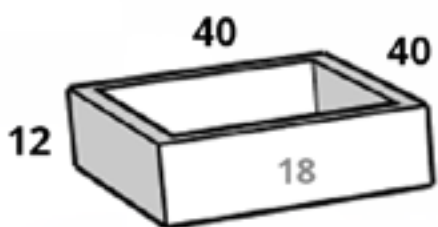

Italia

CÓDIGO ITALIA 01	
MACETA	\$3,612.00
PLATO	\$504.00

CÓDIGO ITALIA 02	
MACETA	\$4,053.00
PLATO	\$602.00

CÓDIGO ITALIA 03*	
MACETA	\$6,853.00
PLATO	\$1,001.00

*Reforzada

Jardineras

EL PRECIO DE LAS MACETAS YA INCLUYE EL DESCUENTO DEL 30% + IVA APLICADO

Tamaños:

CÓDIGO JARDINERA 26	
MACETA	\$1,330.00

CÓDIGO JARDINERA 28	
MACETA	\$1,400.00

CÓDIGO JARDINERA 50*	
MACETA	\$1,477.00

CÓDIGO JARDINERA 52	
MACETA	\$1,477.00

*Sin cruz en base

CÓDIGO JARDINERA 18	
MACETA	\$1,477.00
PLATO	\$700.00

CÓDIGO JARDINERA 22	
MACETA	\$2,065.00
PLATO	\$1,197.00

CÓDIGO JARDINERA 23	
MACETA	\$2,506.00
PLATO	\$847.00

CÓDIGO JARDINERA 01	
MACETA	\$1,554.00
PLATO	\$700.00

CÓDIGO JARDINERA 12	
MACETA	\$3,465.00
PLATO	\$847.00