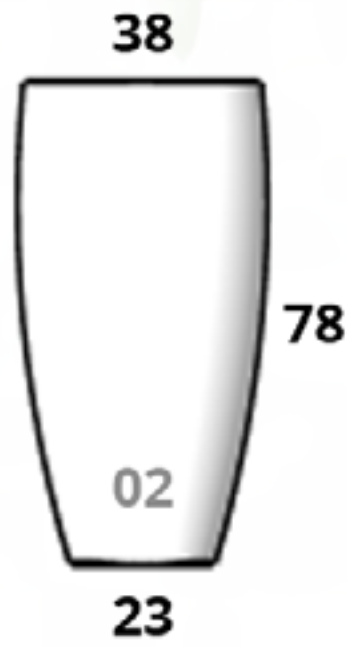

EL PRECIO DE LAS MACETAS YA INCLUYE EL DESCUENTO DEL 30% + IVA APLICADO

Cilindro Cónico

Tamaños:

CÓDIGO CILINDRO CONICO 01	
MACETA	\$2,359.00
PLATO	\$350.00

CÓDIGO CILINDRO CONICO 06	
MACETA	\$5,971.00
PLATO	INTEGRADO