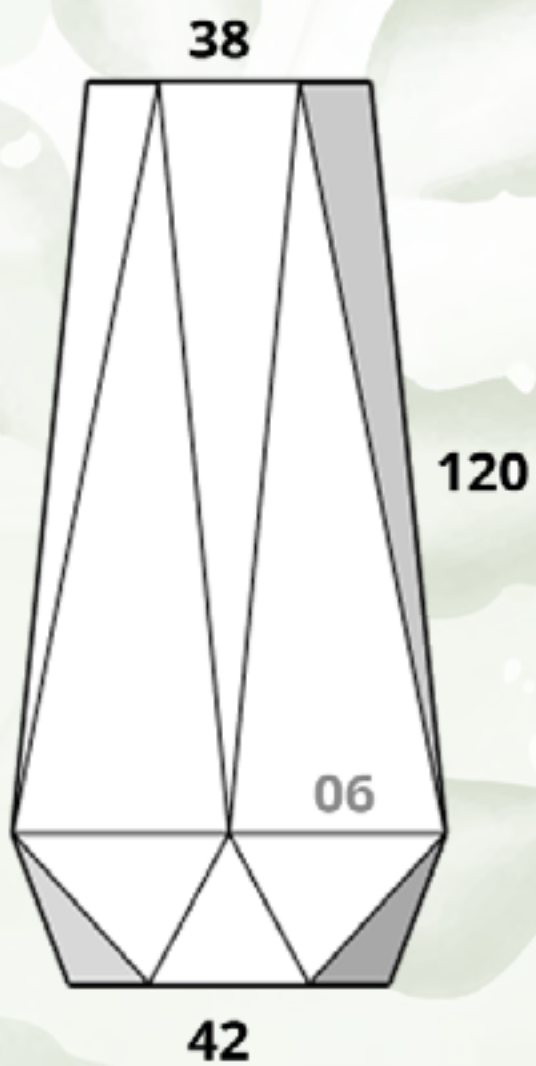

CÓDIGO DIAMANTE 06	
MACETA	$8,918.00
PLATO	$728.00

EL PRECIO DE LAS MACETAS YA INCLUYE EL DESCUENTO DEL 30% + IVA APLICADO