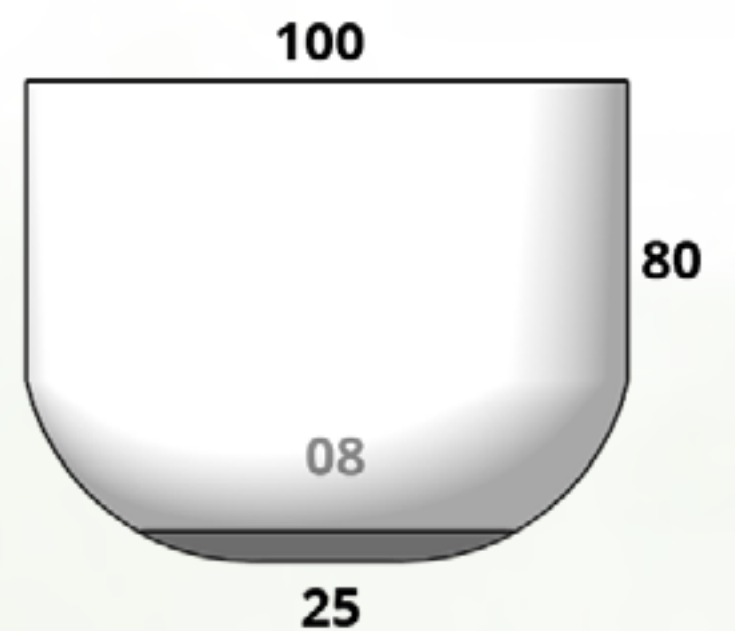

CÓDIGO TAZON MONACO 04	
MACETA	\$2,954.00
PLATO	\$455.00

CÓDIGO TAZON MONACO 05	
MACETA	\$3,612.00
PLATO	\$504.00

CÓDIGO TAZON MONACO 06	
MACETA	\$3,983.00
PLATO	\$504.00

CÓDIGO TAZON MONACO 07	
MACETA	\$9,800.00
PLATO	INTEGRADO