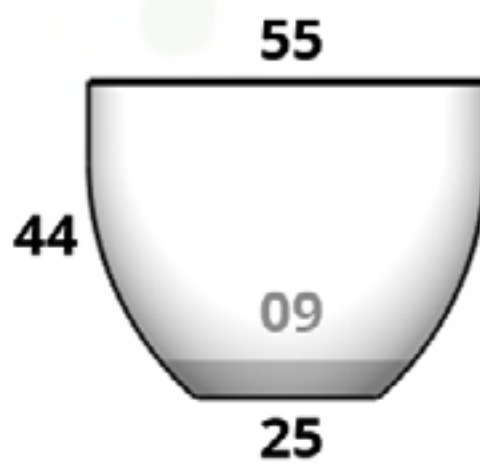

CÓDIGO ARIZONA 09	
MACETA	$4,795.00
PLATO	INTEGRADO