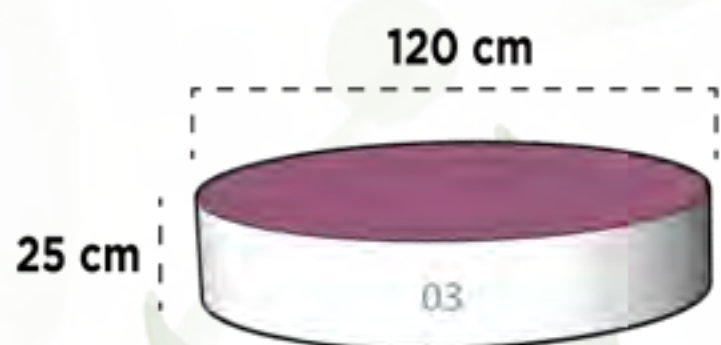

Sistema Flotante Hidroponia

CÓDIGO	
SISTEMA FLOTANTE 03	
MACETA	$5,159.00

CÓDIGO	
SISTEMA FLOTANTE 02	
MACETA	$8,918.00

CÓDIGO	
SISTEMA FLOTANTE 01	
MACETA	$4,795.00