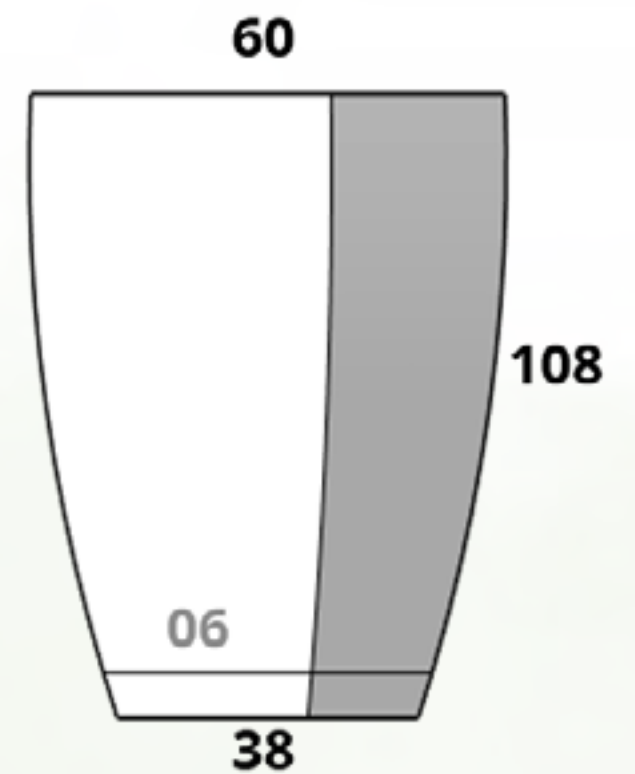

CÓDIGO HOLANDA 06*	
MACETA	$9,800.00
PLATO	$693.00

*Reforzada

EL PRECIO DE LAS MACETAS YA INCLUYE EL DESCUENTO DEL 30% + IVA APLICADO