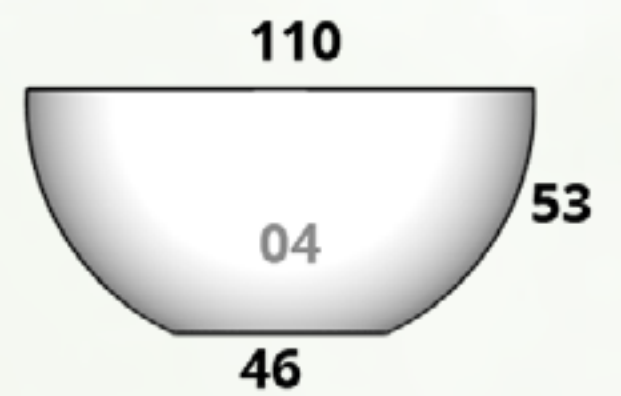

CÓDIGO VENECIA 04	
MACETA	$8,400.00
PLATO	$847.00

EL PRECIO DE LAS MACETAS YA INCLUYE EL DESCUENTO DEL 30% + IVA APLICADO