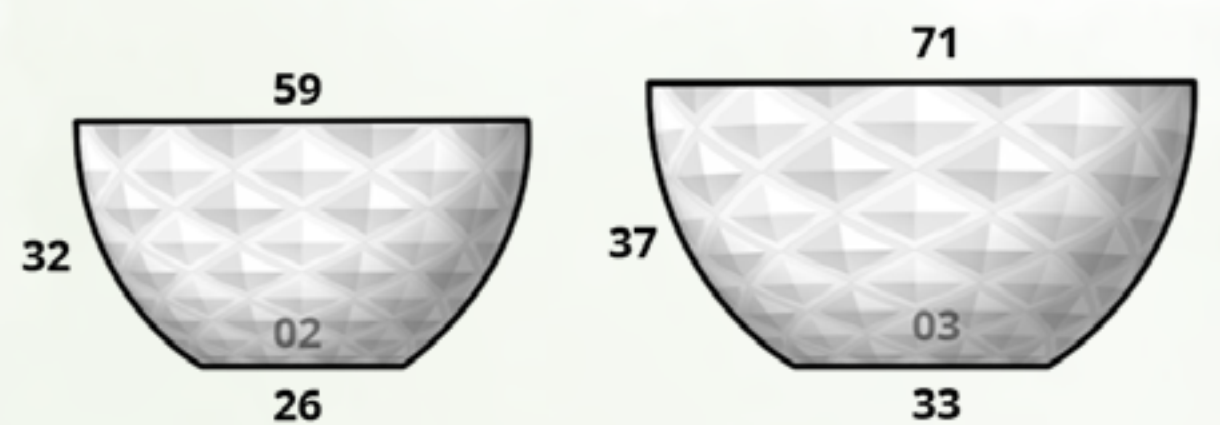

Duna

CÓDIGO DUNA 02	
MACETA	\$3,465.00
PLATO	\$504.00

CÓDIGO DUNA 03	
MACETA	\$4,130.00
PLATO	\$504.00

CÓDIGO DUNA 04	
MACETA	\$4,571.00
PLATO	\$476.00

Florenzia

CÓDIGO FLORENCIA 02	
MACETA	\$3,689.00
PLATO	\$476.00