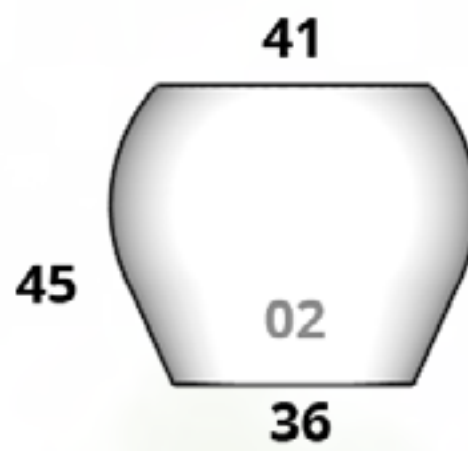

Cancún

Tamaños:

CÓDIGO CANCÚN MINI	
MACETA	\$889.00
PLATO	\$350.00

CÓDIGO CANCÚN 01	
MACETA	\$2,142.00
PLATO	\$476.00

CÓDIGO CANCÚN 02	
MACETA	\$3,101.00
PLATO	\$602.00

CÓDIGO CANCÚN 03	
MACETA	\$4,718.00
PLATO	\$728.00