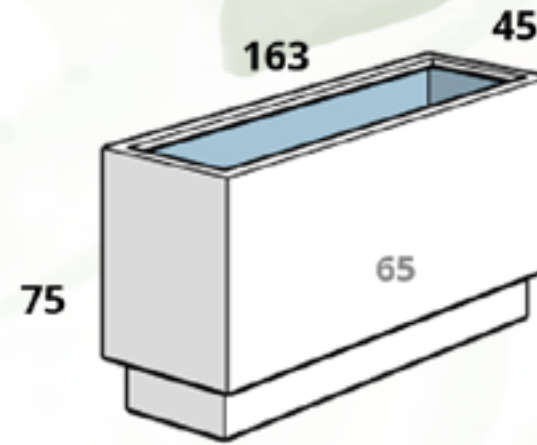

*Reforzada

CÓDIGO JARDINERA 39*	
MACETA	\$13,636.00

*Reforzada

CÓDIGO JARDINERA 58	
MACETA	\$9,359.00

Tamaños:

CÓDIGO JARDINERA 33*	
MACETA	\$12,754.00

CÓDIGO JARDINERA 34*	
MACETA	\$10,465.00

CÓDIGO JARDINERA 35*	
MACETA	\$9,289.00

CÓDIGO JARDINERA 36*	
MACETA	\$8,554.00

*Semi-Reforzada

*Semi-Reforzada

CÓDIGO JARDINERA 17*	
MACETA	\$6,706.00
PLATO	\$1,113.00

CÓDIGO JARDINERA 63	
MACETA	\$8,183.00
PLATO	INTEGRADO

CÓDIGO JARDINERA 65 C/TACON	
MACETA	\$12,901.00