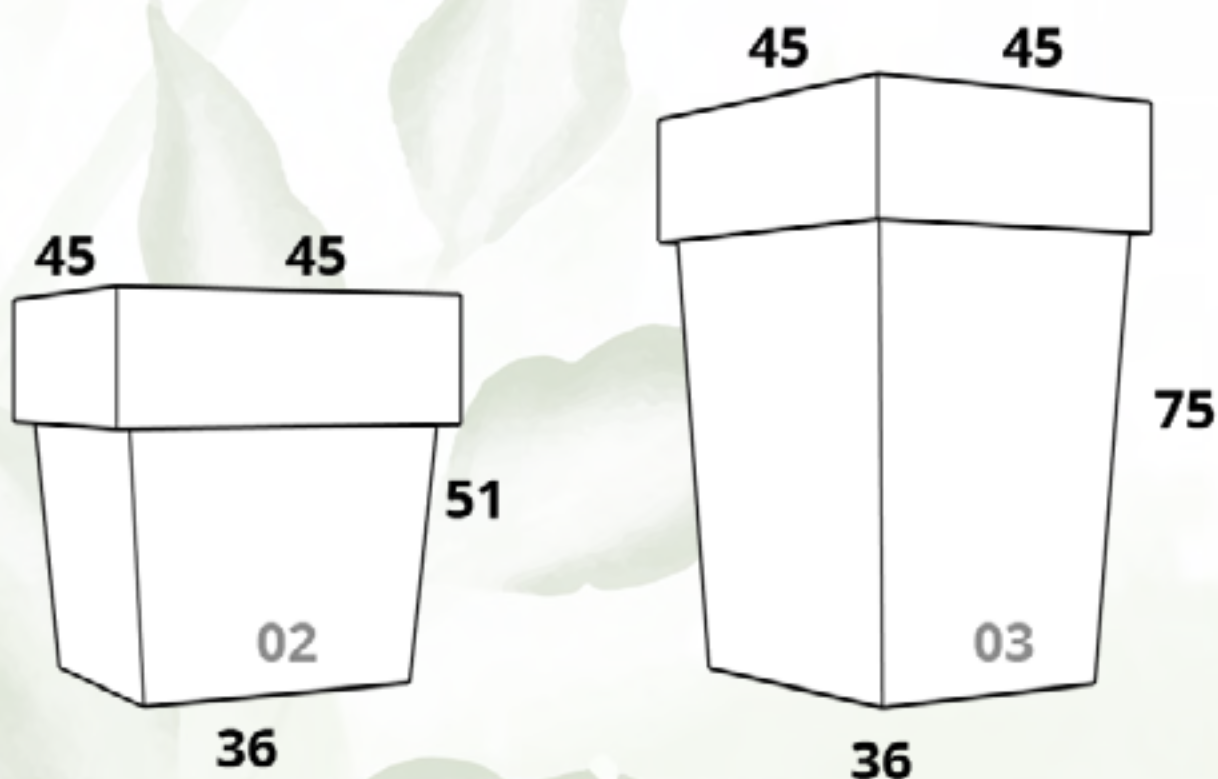

Romana

CÓDIGO ROMANA 02	
MACETA	$3,612.00
PLATO	$602.00

CÓDIGO ROMANA 03	
MACETA	$4,571.00
PLATO	$602.00