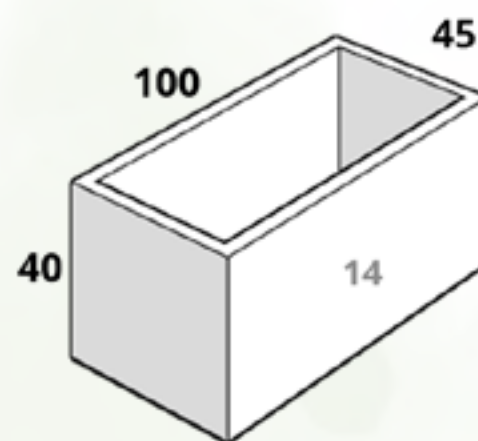

*Reforzada

CÓDIGO JARDINERA 40	
MACETA	\$4,718.00
PLATO	\$1,162.00

CÓDIGO JARDINERA 19	
MACETA	\$4,795.00
PLATO	\$1,183.00

CÓDIGO JARDINERA 03	
MACETA	\$5,089.00
PLATO	\$1,113.00

CÓDIGO JARDINERA 07	
MACETA	\$3,465.00
PLATO	\$847.00

CÓDIGO JARDINERA 14	
MACETA	\$5,600.00
PLATO	\$1,183.00

CÓDIGO JARDINERA 24	
MACETA	\$5,306.00
PLATO	\$1,183.00

Tamaños:

CÓDIGO JARDINERA 25	
MACETA	\$4,200.00
PLATO	\$847.00

CÓDIGO JARDINERA 29*	
MACETA	\$6,636.00
PLATO	\$1,547.00