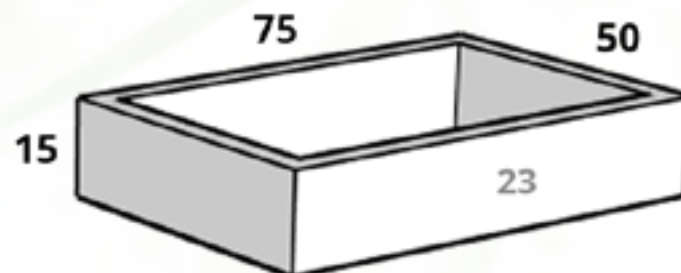

Italia

CÓDIGO ITALIA 01	
MACETA	\$3,612.00
PLATO	\$504.00

CÓDIGO ITALIA 02	
MACETA	\$4,053.00
PLATO	\$602.00

CÓDIGO ITALIA 03*	
MACETA	\$6,853.00
PLATO	\$1,001.00

*Reforzada

Jardineras

EL PRECIO DE LAS MACETAS YA INCLUYE EL DESCUENTO DEL 30% + IVA APLICADO

Tamaños:

CÓDIGO JARDINERA 26	
MACETA	\$1,330.00

CÓDIGO JARDINERA 28	
MACETA	\$1,400.00

CÓDIGO JARDINERA 50*	
MACETA	\$1,477.00

CÓDIGO JARDINERA 52	
MACETA	\$1,477.00

*Sin cruz en base

CÓDIGO JARDINERA 18	
MACETA	\$1,477.00
PLATO	\$700.00

CÓDIGO JARDINERA 22	
MACETA	\$2,065.00
PLATO	\$1,197.00

CÓDIGO JARDINERA 23	
MACETA	\$2,506.00
PLATO	\$847.00

CÓDIGO JARDINERA 01	
MACETA	\$1,554.00
PLATO	\$700.00

CÓDIGO JARDINERA 12	
MACETA	\$3,465.00
PLATO	\$847.00