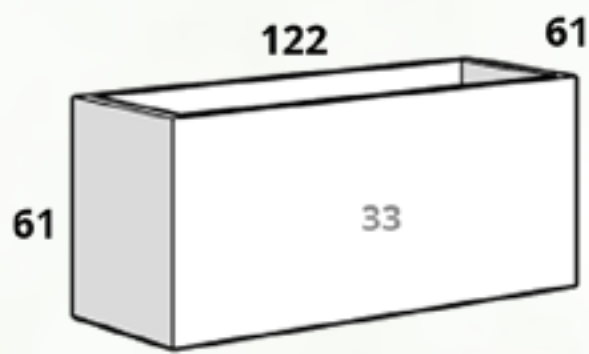

*Reforzada

CÓDIGO JARDINERA 39*	
MACETA	\$13,636.00

*Reforzada

CÓDIGO JARDINERA 58	
MACETA	\$9,359.00

Tamaños:

CÓDIGO JARDINERA 33*	
MACETA	\$12,754.00

CÓDIGO JARDINERA 34*	
MACETA	\$10,465.00

CÓDIGO JARDINERA 35*	
MACETA	\$9,289.00