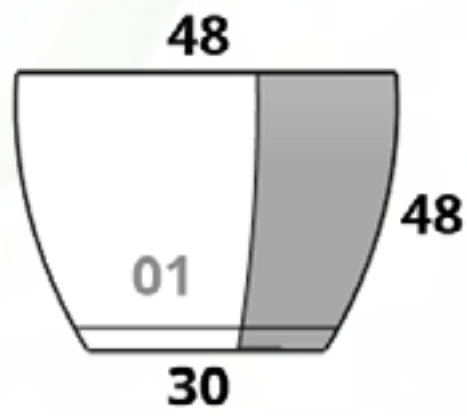

CÓDIGO HAWAI 06	
MACETA	\$16,142.00
PLATO	\$1,393.00

EL PRECIO DE LAS MACETAS YA INCLUYE EL DESCUENTO DEL 30% + IVA APLICADO

Holanda

Tamaños:

CÓDIGO HOLANDA MINI	
MACETA	\$889.00
PLATO	\$350.00

CÓDIGO HOLANDA 01	
MACETA	\$3,983.00
PLATO	\$504.00