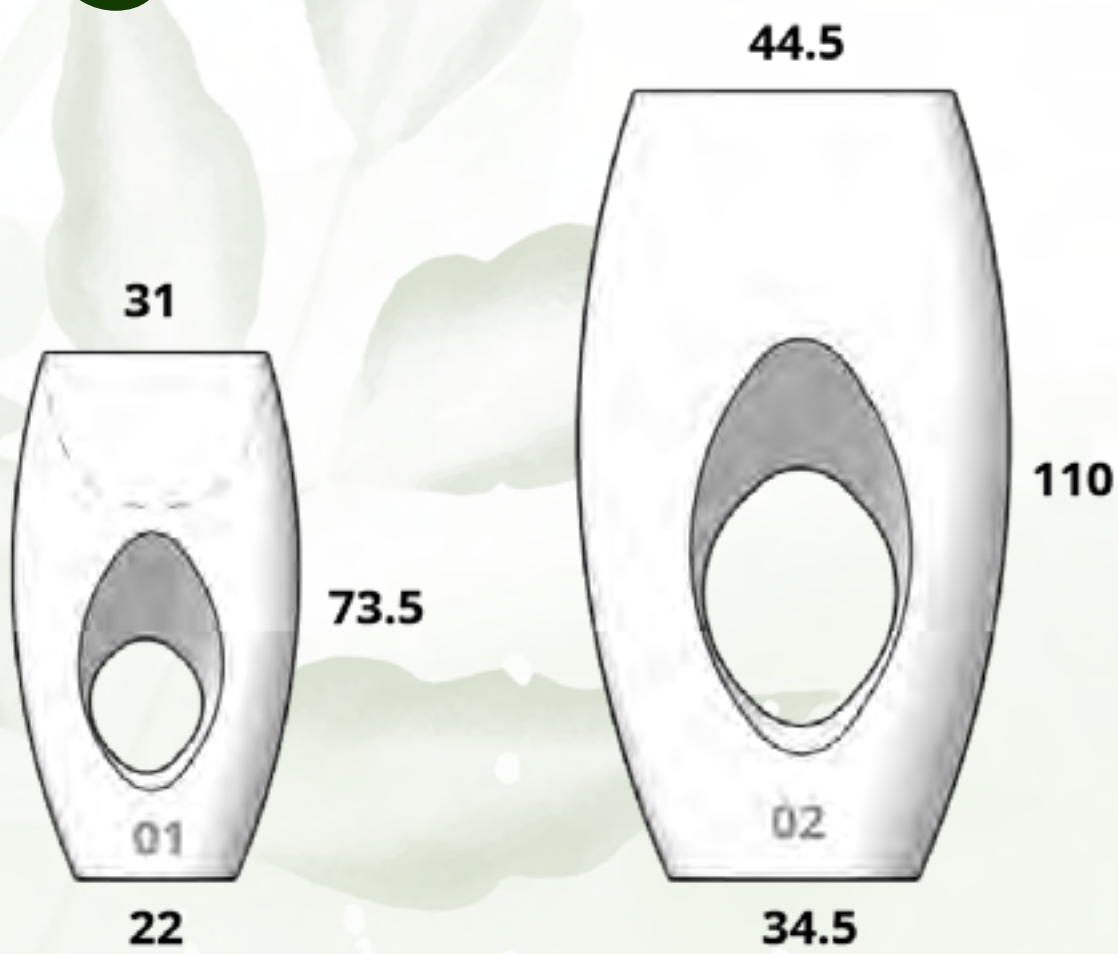

Jardinera Madera

Tamaños:

CÓDIGO	
JARDINERA MADERA 01	
MACETA	\$1,995.00
PLATO	\$910.00

CÓDIGO	
JARDINERA MADERA 02	
MACETA	\$3,024.00
PLATO	\$791.00

CÓDIGO	
JARDINERA MADERA 05	
MACETA	\$6,706.00
PLATO	\$1,211.00

CÓDIGO	
JARDINERA MADERA 03	
MACETA	\$5,089.00
PLATO	\$1,183.00

CÓDIGO	
JARDINERA MADERA 04	
MACETA	\$4,795.00
PLATO	\$910.00

EL PRECIO DE LAS MACETAS YA INCLUYE EL DESCUENTO DEL 30% + IVA APLICADO

Jardinera Pared

CÓDIGO JARDINERA PARED 01	
MACETA	\$1,554.00
PLATO	\$693.00

CÓDIGO JARDINERA PARED 02	
MACETA	\$2,142.00
PLATO	\$847.00

CÓDIGO JARDINERA PARED 03	
MACETA	\$2,877.00
PLATO	\$1,057.00

Kadabra

CÓDIGO KADABRA 01	
MACETA	\$4,053.00
C/VASO	\$5,089.00
PLATO	\$385.00