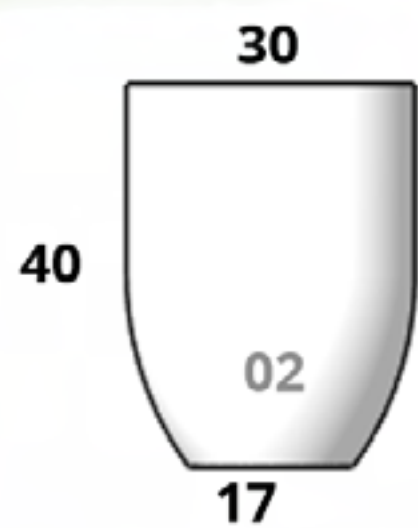

CÓDIGO MACETA ESFERA LISA 03	
MACETA	\$3,906.00
PLATO	\$728.00

CÓDIGO MACETA ESFERA LISA 06	
MACETA	\$6,342.00
PLATO	\$2,079.00

CÓDIGO MACETA ESFERA LISA 04	
MACETA	\$14,077.00
PLATO	\$2,079.00

Monaco

Tamaños: