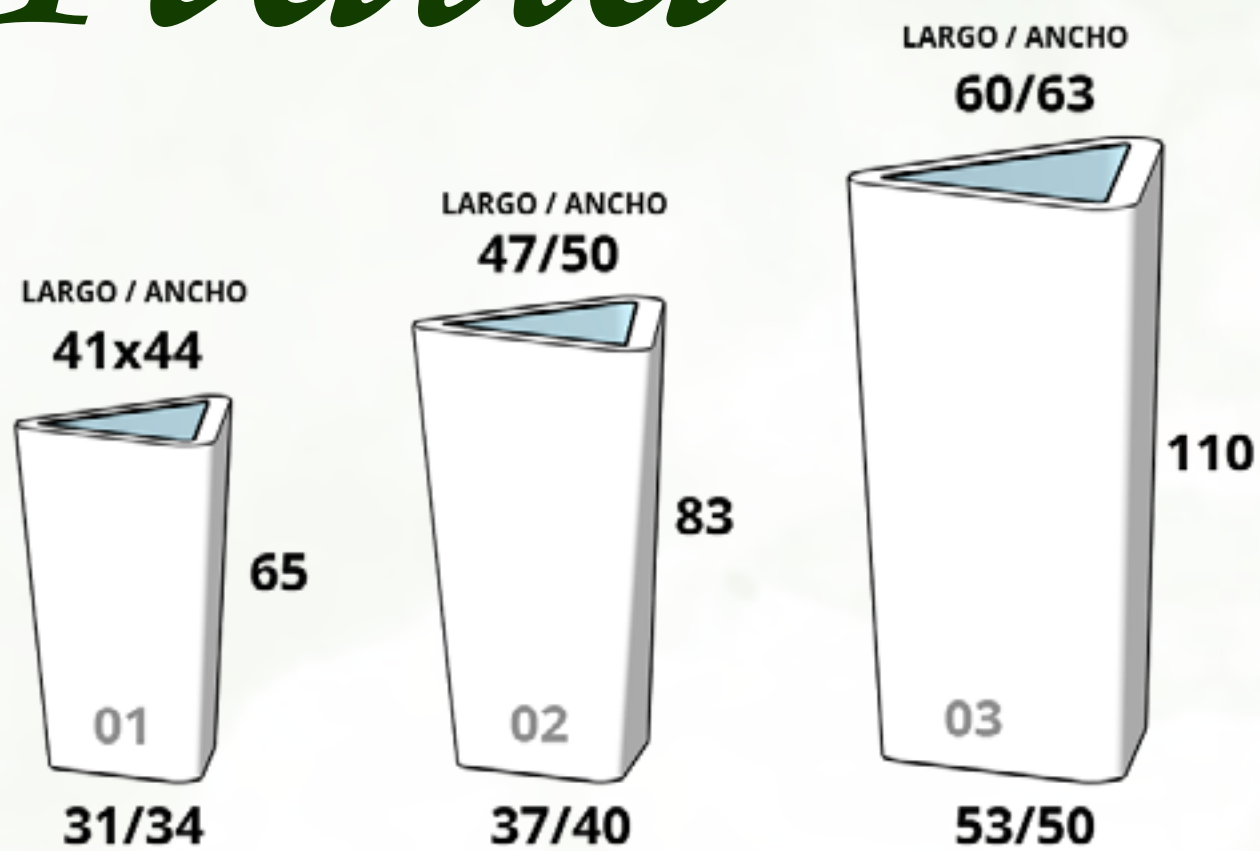

Italia

CÓDIGO ITALIA 01	
MACETA	$3,612.00
PLATO	$504.00

CÓDIGO ITALIA 02	
MACETA	$4,053.00
PLATO	$602.00

CÓDIGO ITALIA 03*	
MACETA	$6,853.00
PLATO	$1,001.00

*Reforzada