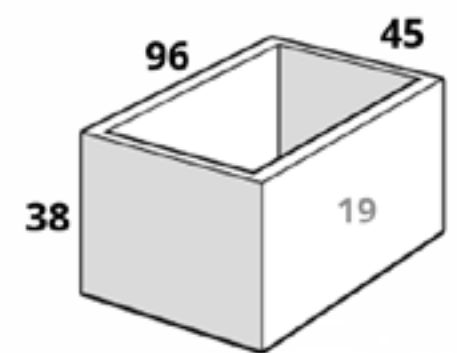

CÓDIGO JARDINERA 19	
MACETA	$4,795.00
PLATO	$1,183.00