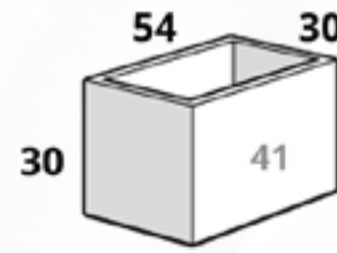

CÓDIGO JARDINERA 54 OVALADA	
MACETA	\$1,918.00
PLATO	\$1,197.00

CÓDIGO JARDINERA 55 OVALADA	
MACETA	\$3,024.00
PLATO	\$1,113.00

CÓDIGO JARDINERA 02	
MACETA	\$2,359.00
PLATO	\$847.00

Tamaños:

CÓDIGO JARDINERA 06	
MACETA	\$3,836.00
PLATO	\$1,113.00

CÓDIGO JARDINERA 32*	
MACETA	\$7,371.00
PLATO	\$2,051.00

*Reforzada

CÓDIGO JARDINERA 57	
MACETA	\$1,995.00

CÓDIGO JARDINERA 04	
MACETA	\$6,265.00
PLATO	\$1,547.00

CÓDIGO JARDINERA 08	
MACETA	\$4,200.00
PLATO	\$1,260.00

CÓDIGO JARDINERA 31*	
MACETA	\$7,889.00
PLATO	\$1,890.00

*Reforzada

CÓDIGO JARDINERA 41	
MACETA	\$2,436.00
PLATO	\$910.00

CÓDIGO JARDINERA 42	
MACETA	8,330.00

CÓDIGO JARDINERA 48	
MACETA	\$2,065.00

CÓDIGO JARDINERA 38*	
MACETA	\$5,600.00
PLATO	\$1,162.00