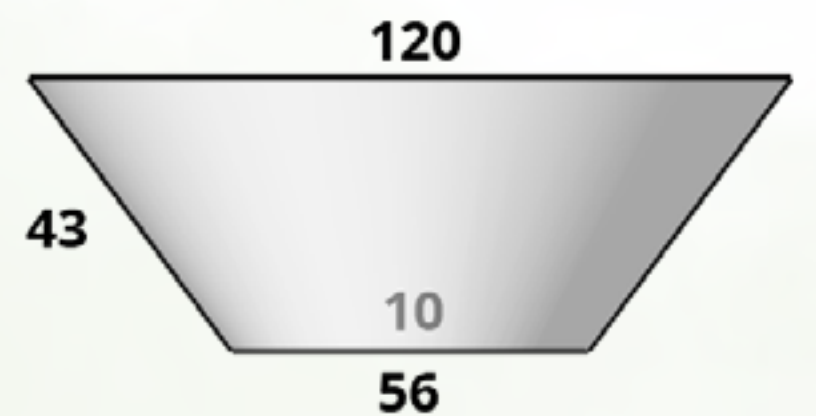

CÓDIGO TAZON LISO 04	
MACETA	$4,200.00
PLATO	$639.00

CÓDIGO TAZON LISO 11	
MACETA	$6,195.00
PLATO	$903.00

CÓDIGO TAZON LISO 10	
MACETA	$7,595.00
PLATO	$1,001.00