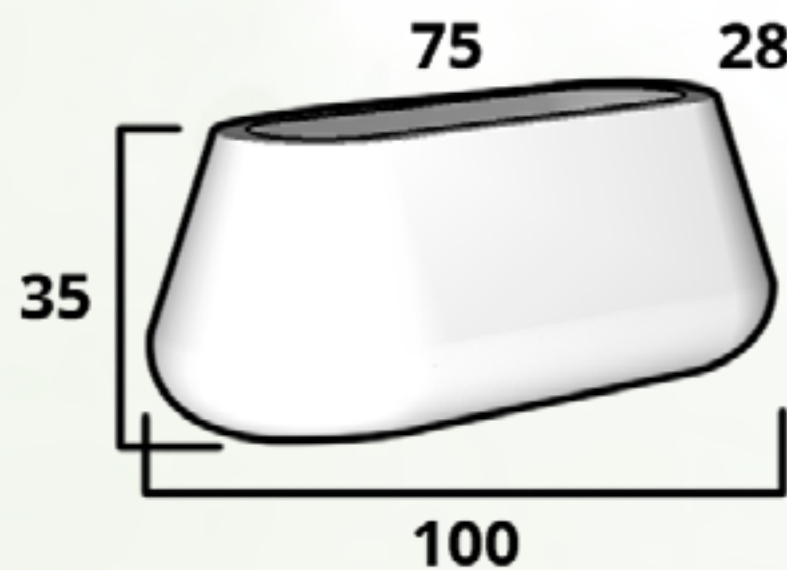

CÓDIGO JARDINERA INDIANA 01	
MACETA	$4,795.00
PLATO	$847.00

EL PRECIO DE LAS MACETAS YA INCLUYE EL DESCUENTO DEL 30% + IVA APLICADO