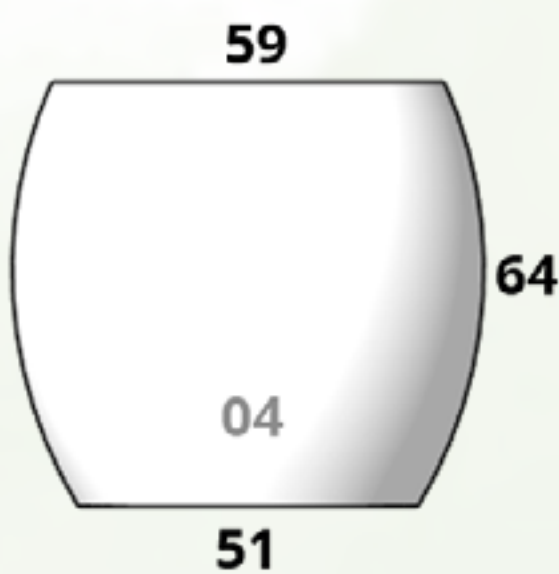

CÓDIGO HAWAI 05	
MACETA	\$1,554.00
PLATO	\$385.00

CÓDIGO HAWAI 01	
MACETA	\$2,065.00
PLATO	\$476.00

CÓDIGO HAWAI 02	
MACETA	\$3,171.00
PLATO	\$602.00

CÓDIGO HAWAI 03	
MACETA	\$4,200.00
PLATO	\$728.00

CÓDIGO HAWAI 04	
MACETA	\$6,048.00
PLATO	\$1,001.00