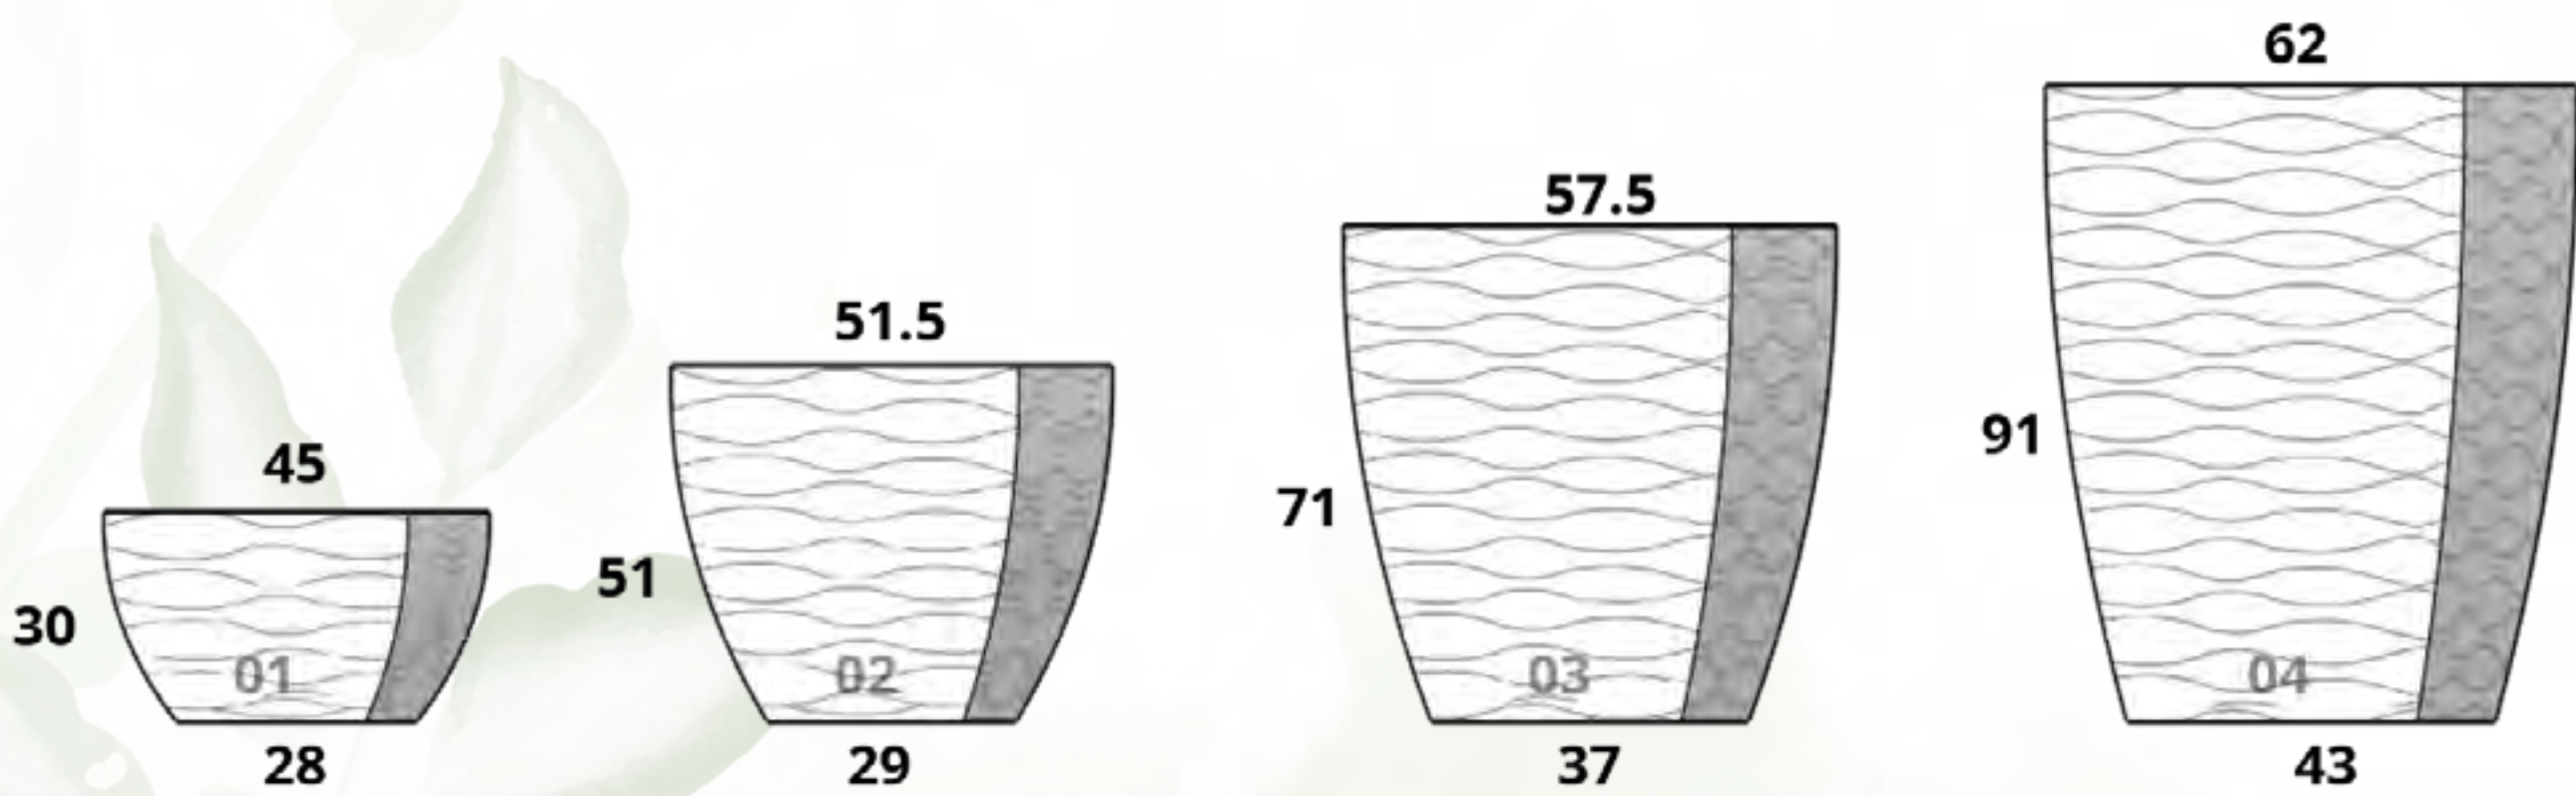

CÓDIGO CARIBE 01	
MACETA	$2,954.00
PLATO	$476.00

CÓDIGO CARIBE 02	
MACETA	$4,571.00
PLATO	$504.00

CÓDIGO CARIBE 03	
MACETA	$5,306.00
PLATO	$602.00

CÓDIGO CARIBE 04	
MACETA	$8,400.00
PLATO	$728.00

EL PRECIO DE LAS MACETAS YA INCLUYE EL DESCUENTO DEL 30% + IVA APLICADO