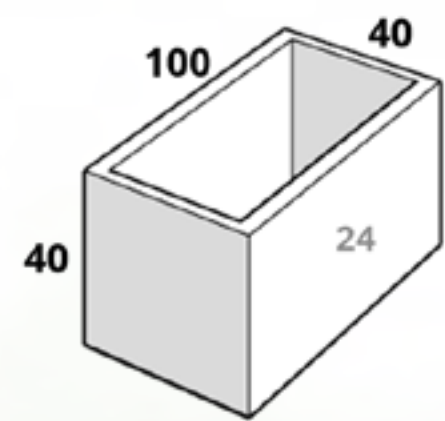

*Reforzada

CÓDIGO JARDINERA 40	
MACETA	\$4,718.00
PLATO	\$1,162.00

CÓDIGO JARDINERA 19	
MACETA	\$4,795.00
PLATO	\$1,183.00

CÓDIGO JARDINERA 03	
MACETA	\$5,089.00
PLATO	\$1,113.00

CÓDIGO JARDINERA 07	
MACETA	\$3,465.00
PLATO	\$847.00

CÓDIGO JARDINERA 14	
MACETA	\$5,600.00
PLATO	\$1,183.00

CÓDIGO JARDINERA 24	
MACETA	\$5,306.00
PLATO	\$1,183.00

Tamaños:

CÓDIGO JARDINERA 25	
MACETA	\$4,200.00
PLATO	\$847.00

CÓDIGO JARDINERA 29*	
MACETA	\$6,636.00
PLATO	\$1,547.00