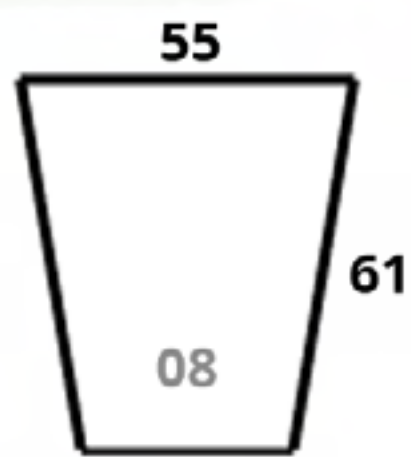

Conico Liso

Tamaños:

20/21

35

20

40

CÓDIGO CONICO LISO 03	
MACETA	$2,359.00
PLATO	$385.00

CÓDIGO CONICO LISO 08*	
MACETA	$5,159.00
PLATO	$602.00

*Reforzada

CÓDIGO CONICO LISO 09	
MACETA	$3,101.00
PLATO	$385.00

CÓDIGO CONICO LISO 13	
MACETA	$6,195.00
PLATO	$693.00

*Reforzada

38

46

25

30

CÓDIGO CONICO LISO 05	
MACETA	$4,718.00
PLATO	$693.00

CÓDIGO CONICO LISO 04*	
MACETA	$8,771.00
PLATO	$847.00

*Reforzada

CÓDIGO CONICO LISO 10*	
MACETA	$4,942.00
PLATO	$455.00

*Reforzada

CÓDIGO CONICO LISO 11*	
MACETA	$5,971.00
PLATO	$504.00

*Reforzada

38

CÓDIGO CONICO LISO 16	
MACETA	$7,959.00
PLATO	$693.00

EL PRECIO DE LAS MACETAS YA INCLUYE EL DESCUENTO DEL 30% + IVA APLICADO