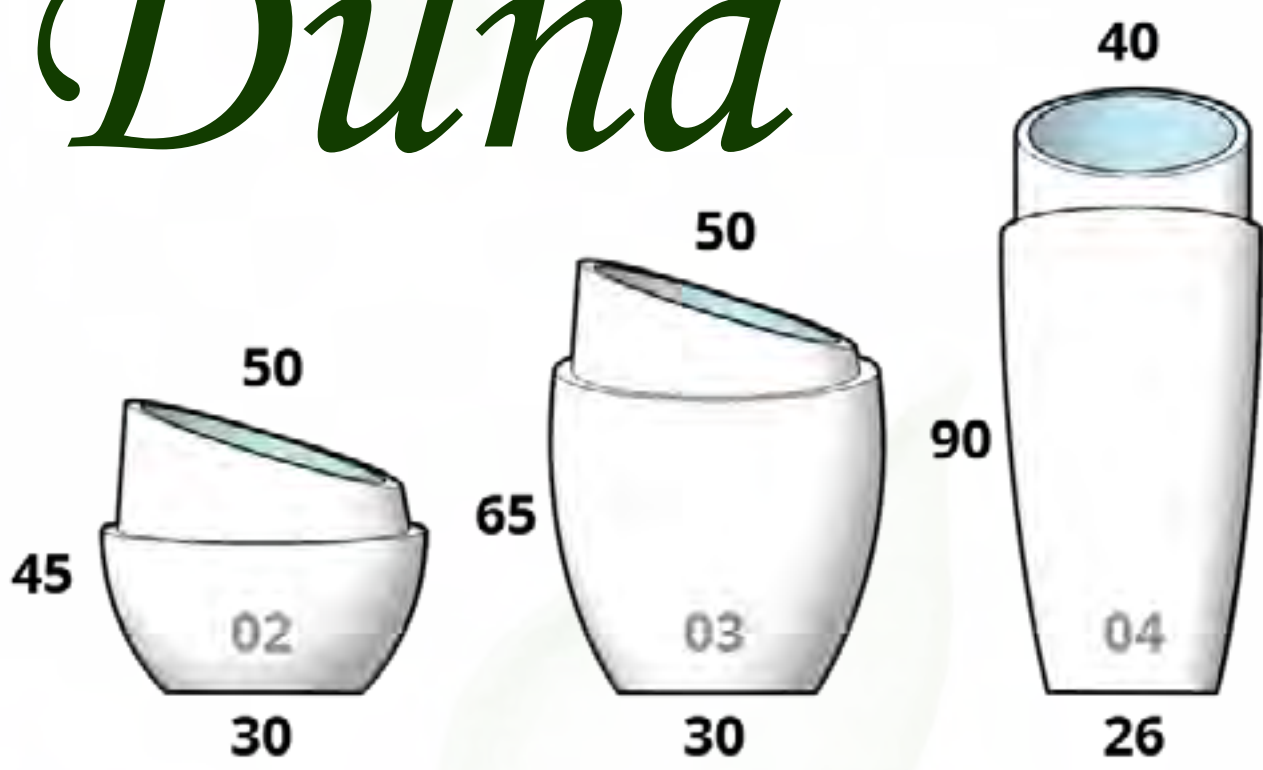

Duna

CÓDIGO DUNA 02	
MACETA	$3,465.00
PLATO	$504.00

CÓDIGO DUNA 03	
MACETA	$4,130.00
PLATO	$504.00

CÓDIGO DUNA 04	
MACETA	$4,571.00
PLATO	$476.00