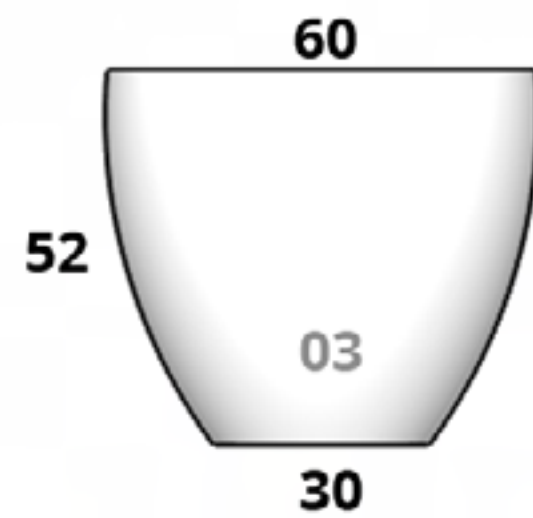

CÓDIGO ARIZONA 03	
MACETA	$4,130.00
PLATO	$504.00