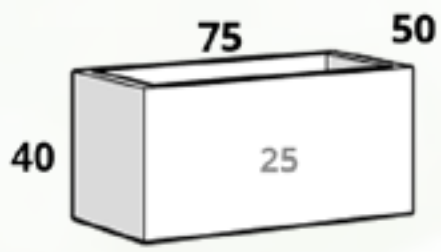

CÓDIGO JARDINERA 31*	
MACETA	\$7,889.00
PLATO	\$1,890.00

*Reforzada

CÓDIGO JARDINERA 41	
MACETA	\$2,436.00
PLATO	\$910.00

CÓDIGO JARDINERA 42	
MACETA	8,330.00

CÓDIGO JARDINERA 48	
MACETA	\$2,065.00

CÓDIGO JARDINERA 38*	
MACETA	\$5,600.00
PLATO	\$1,162.00

*Reforzada

CÓDIGO JARDINERA 40	
MACETA	\$4,718.00
PLATO	\$1,162.00

CÓDIGO JARDINERA 19	
MACETA	\$4,795.00
PLATO	\$1,183.00

CÓDIGO JARDINERA 03	
MACETA	\$5,089.00
PLATO	\$1,113.00

CÓDIGO JARDINERA 07	
MACETA	\$3,465.00
PLATO	\$847.00

CÓDIGO JARDINERA 14	
MACETA	\$5,600.00
PLATO	\$1,183.00

CÓDIGO JARDINERA 24	
MACETA	\$5,306.00
PLATO	\$1,183.00

Tamaños:

CÓDIGO JARDINERA 25	
MACETA	\$4,200.00
PLATO	\$847.00

CÓDIGO JARDINERA 29*	
MACETA	\$6,636.00
PLATO	\$1,547.00