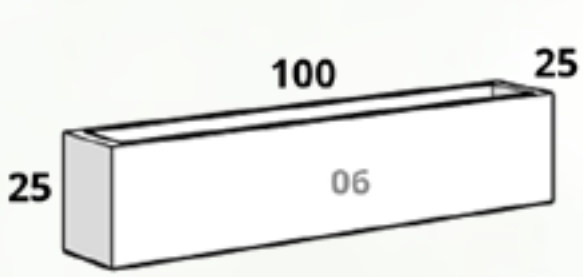

CÓDIGO JARDINERA 13	
MACETA	\$2,954.00
PLATO	\$847.00

CÓDIGO JARDINERA 16	
MACETA	\$2,065.00
PLATO	\$910.00

CÓDIGO JARDINERA 44	
MACETA	\$2,142.00
PLATO	\$1,197.00

CÓDIGO JARDINERA 43 OVALADA	
MACETA	\$2,359.00
PLATO	\$847.00

CÓDIGO JARDINERA 54 OVALADA	
MACETA	\$1,918.00
PLATO	\$1,197.00

CÓDIGO JARDINERA 55 OVALADA	
MACETA	\$3,024.00
PLATO	\$1,113.00

CÓDIGO JARDINERA 02	
MACETA	\$2,359.00
PLATO	\$847.00

Tamaños:

CÓDIGO JARDINERA 06	
MACETA	\$3,836.00
PLATO	\$1,113.00