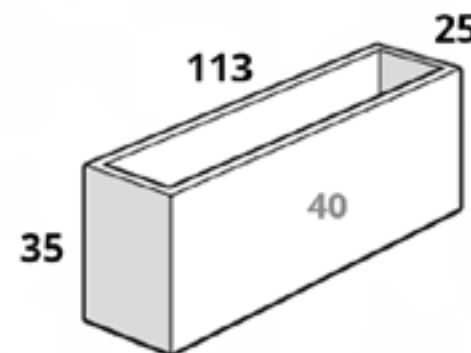

CÓDIGO JARDINERA 40	
MACETA	$4,718.00
PLATO	$1,162.00