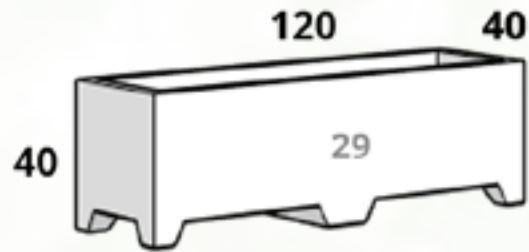

CÓDIGO JARDINERA 14	
MACETA	\$5,600.00
PLATO	\$1,183.00

CÓDIGO JARDINERA 24	
MACETA	\$5,306.00
PLATO	\$1,183.00

Tamaños:

CÓDIGO JARDINERA 25	
MACETA	\$4,200.00
PLATO	\$847.00

CÓDIGO JARDINERA 29*	
MACETA	\$6,636.00
PLATO	\$1,547.00