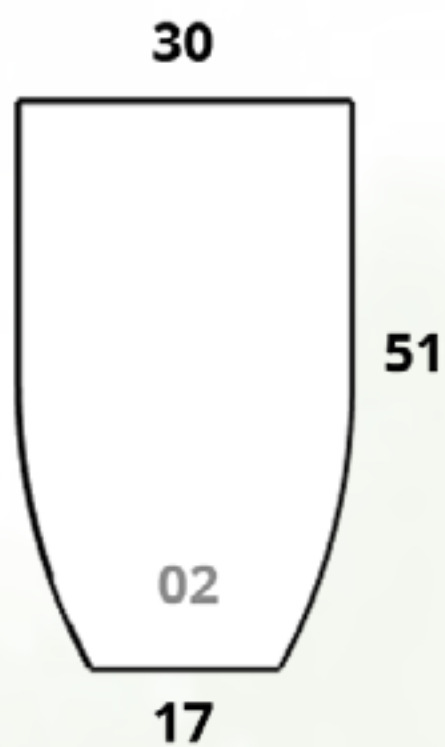

*Reforzada

120
12 120

CÓDIGO CUADRADO LISO 12*	
MACETA	\$30,212.00
PLATO	\$2,625.00

*Reforzada

EL PRECIO DE LAS MACETAS YA INCLUYE EL DESCUENTO DEL 30% + IVA APLICADO

Cuadrado Cónico

Tamaños:

CÓDIGO CUADRADO CONICO 01	
MACETA	\$1,477.00
PLATO	\$350.00