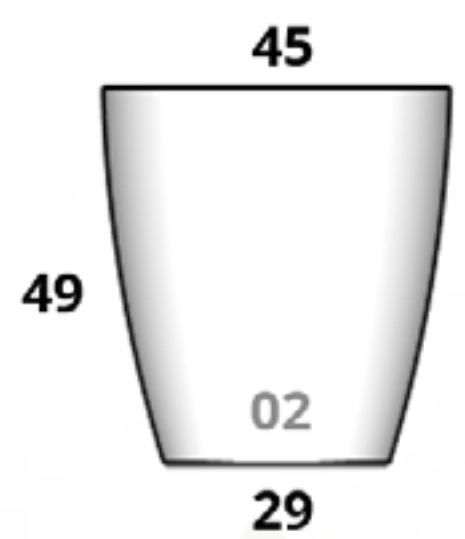

CÓDIGO BONSAI 02	
MACETA	\$1,183.00
PLATO	\$350.00

CÓDIGO BONSAI 03	
MACETA	\$1,253.00
PLATO	\$385.00

CÓDIGO BONSAI 04	
MACETA	\$1,330.00
PLATO	\$455.00

Brasil

Tamaños:

CÓDIGO BRASIL MINI	
MACETA	\$889.00
PLATO	\$350.00