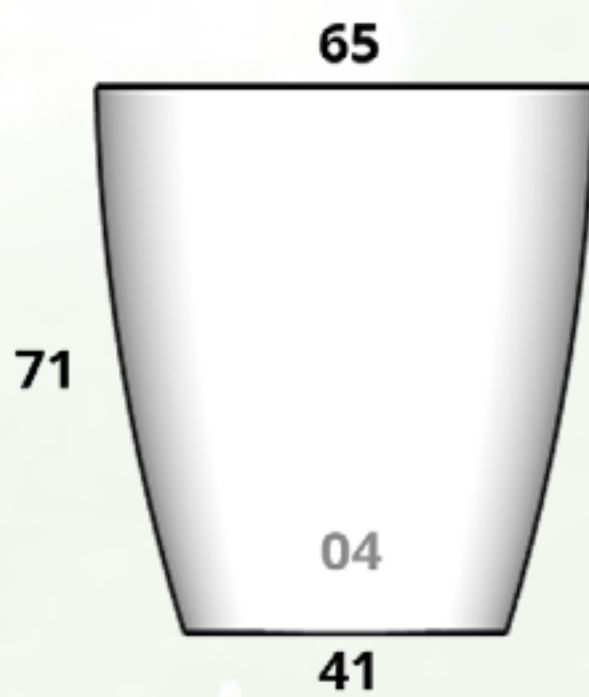

CÓDIGO BRASIL 03	
MACETA	$4,200.00
PLATO	$602.00

CÓDIGO BRASIL 04	
MACETA	$5,754.00
PLATO	$728.00

CÓDIGO BRASIL 05	
MACETA	$7,301.00
PLATO	$903.00

EL PRECIO DE LAS MACETAS YA INCLUYE EL DESCUENTO DEL 30% + IVA APLICADO