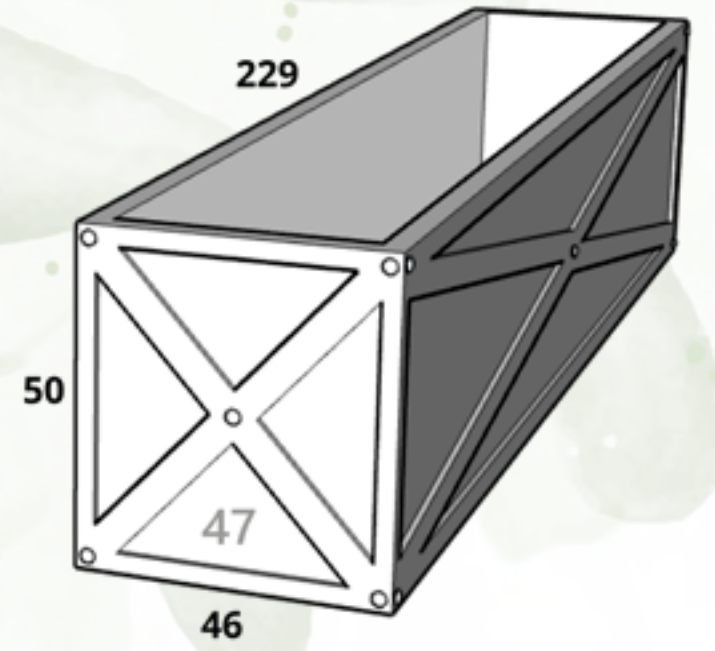

CÓDIGO JARDINERA 47 RUSTICA	
MACETA	$16,800.00