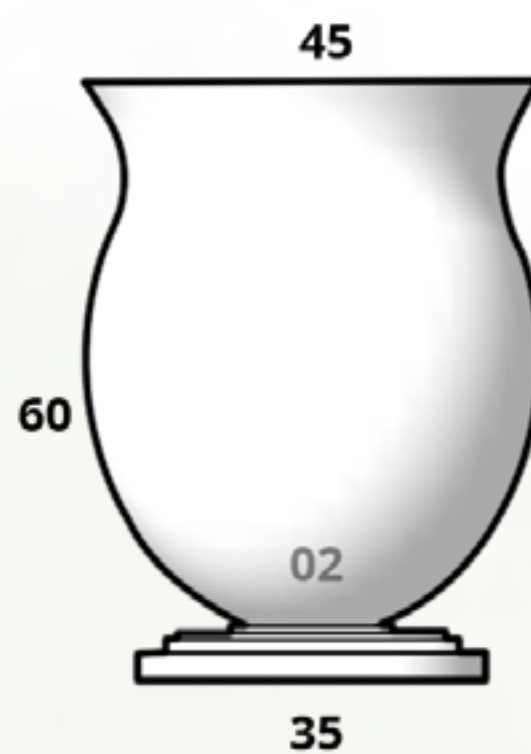

**CÓDIGO
CLEOPATRA 03**

MACETA	\$3,906.00
PLATO	\$602.00

Coliseo

01

26

**CÓDIGO
COLISEO 01**

MACETA	\$2,359.00
PLATO	\$476.00

02

35

**CÓDIGO
COLISEO 02**

MACETA	\$3,689.00
PLATO	\$602.00

EL PRECIO DE LAS MACETAS YA INCLUYE EL DESCUENTO DEL 30% + IVA APLICADO

Conico Liso

Tamaños:

CÓDIGO CONICO LISO MINI	
MACETA	\$889.00
PLATO	\$350.00