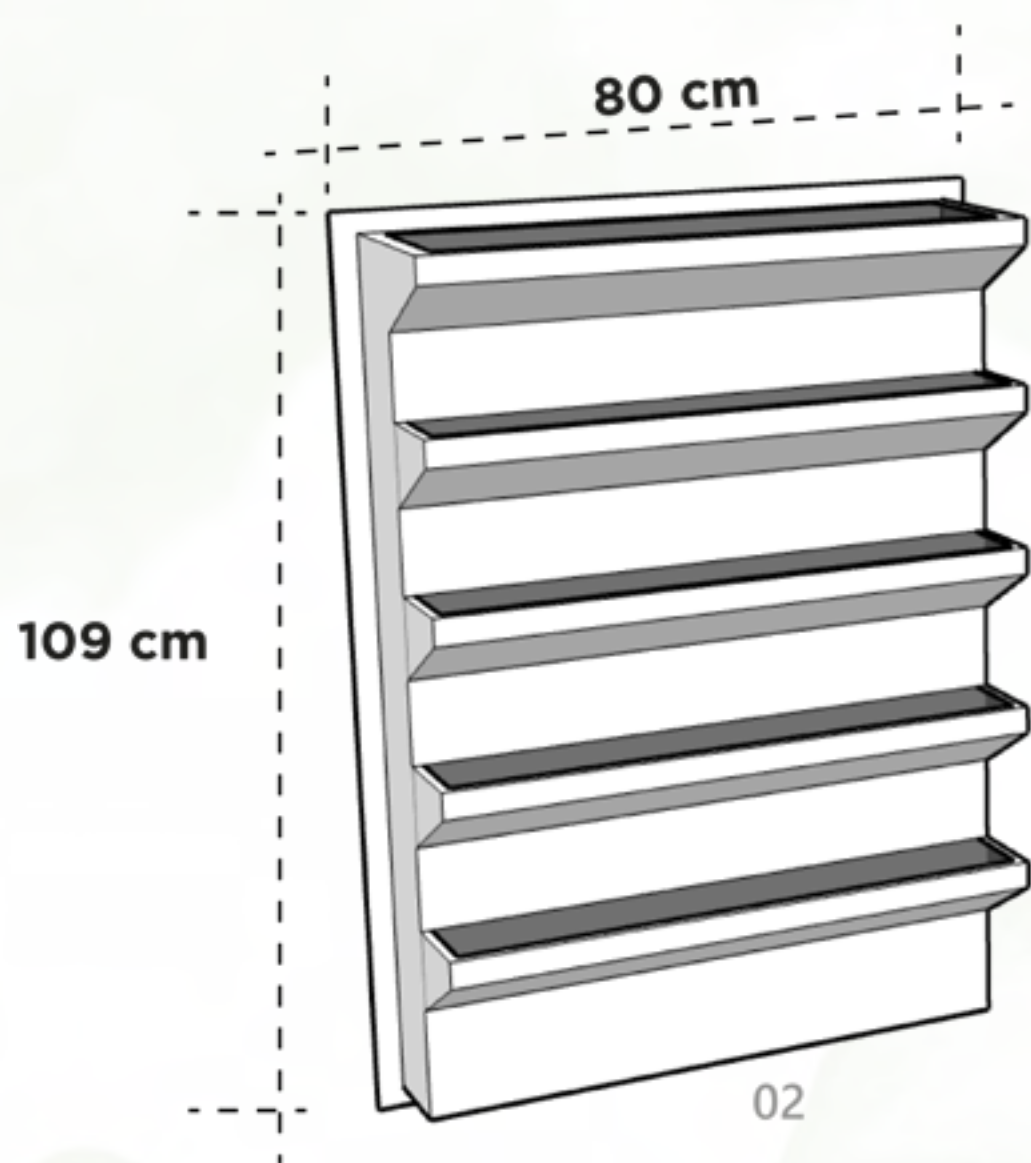

Victory

CÓDIGO	
VICTORY 01	
MACETA	\$4,795.00
PLATO	\$693.00

EL PRECIO DE LAS MACETAS YA INCLUYE EL DESCUENTO DEL 30% + IVA APLICADO

Huerta Vertical

CÓDIGO	
JARDIN VERTICAL 01	
MACETA	\$2,359.00

CÓDIGO	
HUERTA VERTICAL 02	
MACETA	\$4,942.00