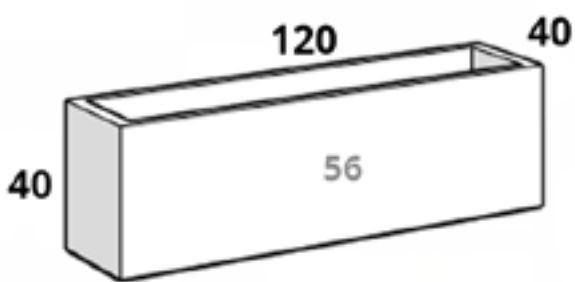

CÓDIGO JARDINERA 14	
MACETA	\$5,600.00
PLATO	\$1,183.00

CÓDIGO JARDINERA 24	
MACETA	\$5,306.00
PLATO	\$1,183.00

Tamaños:

CÓDIGO JARDINERA 25	
MACETA	\$4,200.00
PLATO	\$847.00

CÓDIGO JARDINERA 29*	
MACETA	\$6,636.00
PLATO	\$1,547.00

*C/Patas Ref.

CÓDIGO JARDINERA 45	
MACETA	\$7,301.00
PLATO	\$1,267.00

CÓDIGO JARDINERA 46*	
MACETA	\$7,301.00
PLATO	\$847.00

*Cual-13

CÓDIGO JARDINERA 56	
MACETA	\$6,853.00
PLATO	\$1,547.00

CÓDIGO JARDINERA 59	
MACETA	\$4,795.00