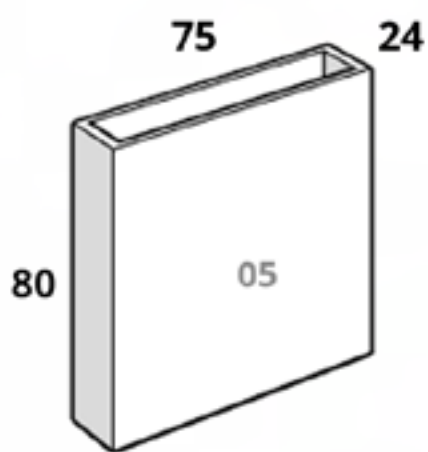

CÓDIGO JARDINERA 17*	
MACETA	$6,706.00
PLATO	$1,113.00

CÓDIGO JARDINERA 63	
MACETA	$8,183.00
PLATO	INTEGRADO

CÓDIGO JARDINERA 65 C/TACON	
MACETA	$12,901.00

CÓDIGO JARDINERA 37*	
MACETA	$9,730.00

*Semi-Reforzada

*Reforzada

CÓDIGO JARDINERA 05*	
MACETA	$6,048.00
PLATO	$847.00

CÓDIGO JARDINERA 10*	
MACETA	$7,301.00
PLATO	$847.00

CÓDIGO JARDINERA 27*	
MACETA	$7,959.00
PLATO	$1,183.00

CÓDIGO JARDINERA 30*	
MACETA	$7,665.00
PLATO	$847.00

*Reforzada

*Reforzada

*Reforzada

*C/Patas Ref.