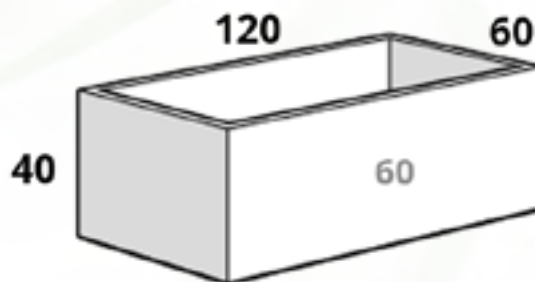

CÓDIGO JARDINERA 14	
MACETA	\$5,600.00
PLATO	\$1,183.00

CÓDIGO JARDINERA 24	
MACETA	\$5,306.00
PLATO	\$1,183.00

Tamaños:

CÓDIGO JARDINERA 25	
MACETA	\$4,200.00
PLATO	\$847.00

CÓDIGO JARDINERA 29*	
MACETA	\$6,636.00
PLATO	\$1,547.00

*C/Patas Ref.

CÓDIGO JARDINERA 45	
MACETA	\$7,301.00
PLATO	\$1,267.00

CÓDIGO JARDINERA 46*	
MACETA	\$7,301.00
PLATO	\$847.00

*Cual-13

CÓDIGO JARDINERA 56	
MACETA	\$6,853.00
PLATO	\$1,547.00

CÓDIGO JARDINERA 59	
MACETA	\$4,795.00

CÓDIGO JARDINERA 60	
MACETA	\$7,371.00
PLATO	\$1,414.00

CÓDIGO JARDINERA 61	
MACETA	\$4,942.00
PLATO	\$1,232.00

CÓDIGO JARDINERA 62	
MACETA	\$5,159.00
PLATO	INTEGRADO

CÓDIGO JARDINERA 09	
MACETA	\$6,783.00
PLATO	\$1,547.00