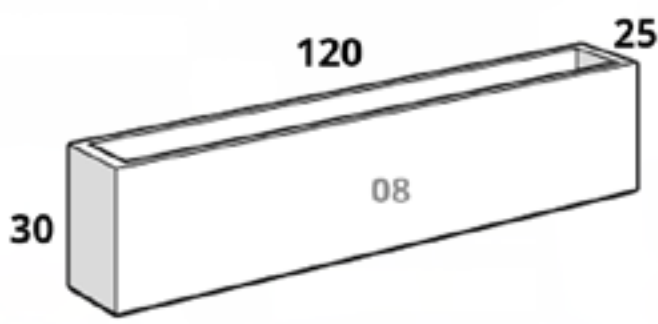

CÓDIGO JARDINERA 54 OVALADA	
MACETA	\$1,918.00
PLATO	\$1,197.00

CÓDIGO JARDINERA 55 OVALADA	
MACETA	\$3,024.00
PLATO	\$1,113.00

CÓDIGO JARDINERA 02	
MACETA	\$2,359.00
PLATO	\$847.00

Tamaños:

CÓDIGO JARDINERA 06	
MACETA	\$3,836.00
PLATO	\$1,113.00

CÓDIGO JARDINERA 32*	
MACETA	\$7,371.00
PLATO	\$2,051.00

*Reforzada

CÓDIGO JARDINERA 57	
MACETA	\$1,995.00

CÓDIGO JARDINERA 04	
MACETA	\$6,265.00
PLATO	\$1,547.00

CÓDIGO JARDINERA 08	
MACETA	\$4,200.00
PLATO	\$1,260.00

CÓDIGO JARDINERA 31*	
MACETA	\$7,889.00
PLATO	\$1,890.00

*Reforzada

CÓDIGO JARDINERA 41	
MACETA	\$2,436.00
PLATO	\$910.00

CÓDIGO JARDINERA 42	
MACETA	8,330.00

CÓDIGO JARDINERA 48	
MACETA	\$2,065.00

CÓDIGO JARDINERA 38*	
MACETA	\$5,600.00
PLATO	\$1,162.00