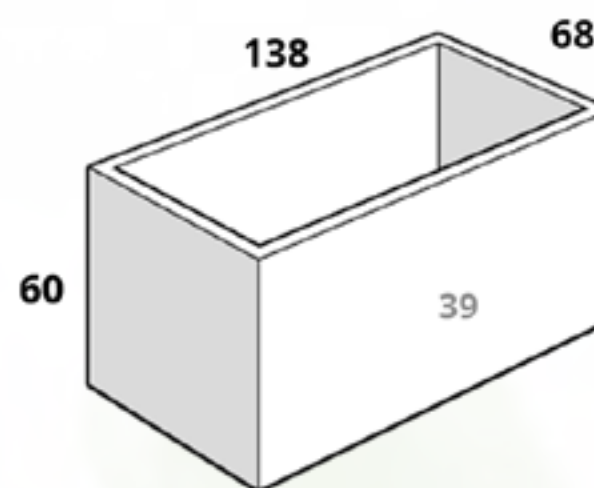

CÓDIGO JARDINERA 39*	
MACETA	$13,636.00

*Reforzada