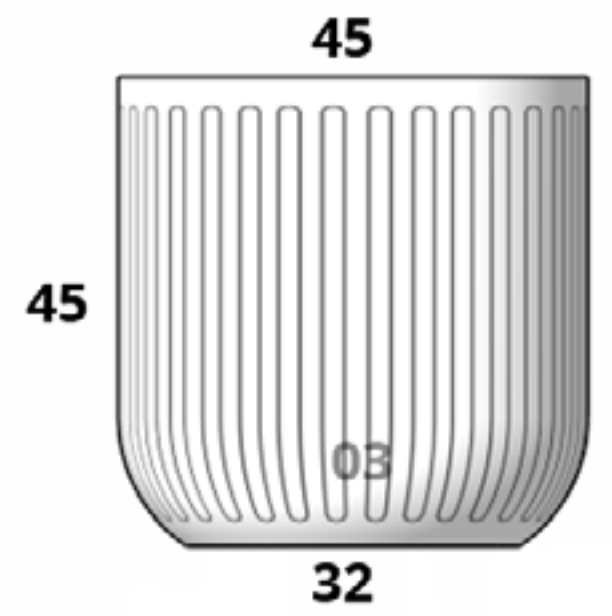

CÓDIGO
MONACO 06

MACETA	\$10,465.00
PLATO	\$504.00

CÓDIGO
MONACO 05

MACETA	\$5,306.00
PLATO	\$504.00

EL PRECIO DE LAS MACETAS YA INCLUYE EL DESCUENTO DEL 30% + IVA APLICADO

Monaco Estriada

Tamaños:

CÓDIGO MONACO ESTRIADA 01	
MACETA	\$2,877.00
PLATO	\$455.00

CÓDIGO FLORERO ESTRIADO	
MACETA	\$889.00

CÓDIGO MONACO ESTRIADA 02	
MACETA	\$2,877.00
PLATO	\$385.00

CÓDIGO MONACO ESTRIADA 03	
MACETA	\$3,101.00
PLATO	\$455.00

CÓDIGO MONACO ESTRIADA 04	
MACETA	\$4,501.00
PLATO	\$455.00