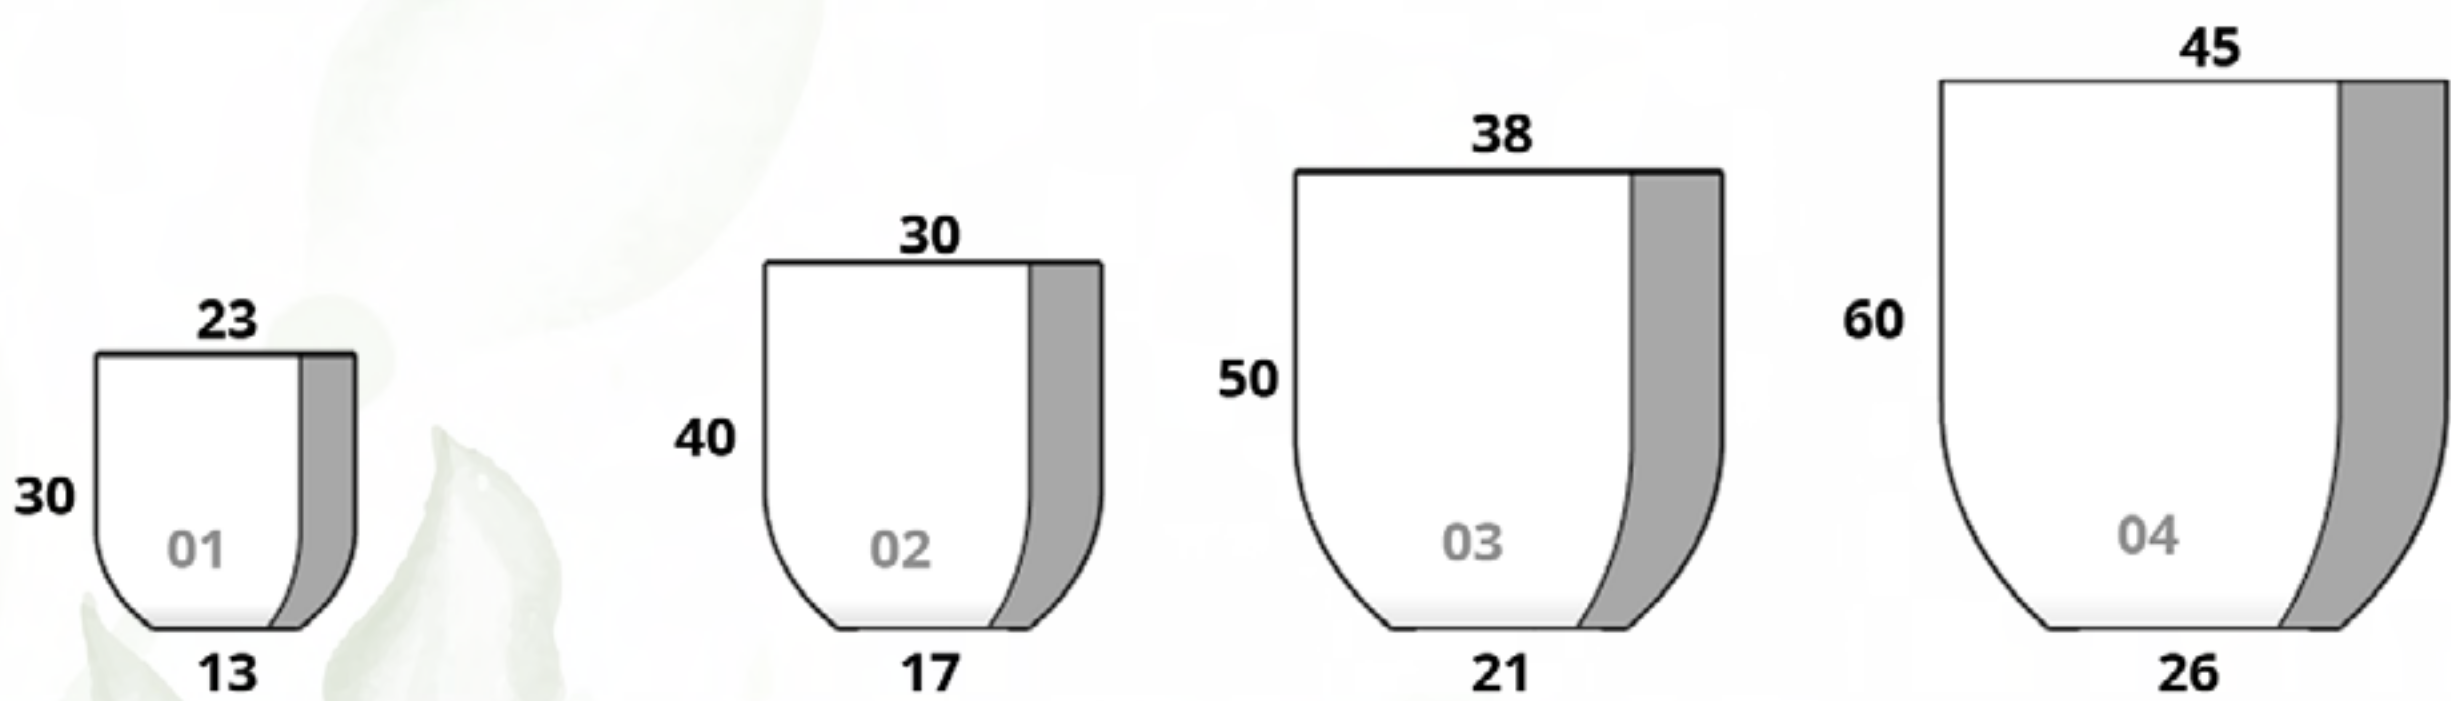

CÓDIGO KENIA 01	
MACETA	$1,400.00
PLATO	$350.00

CÓDIGO KENIA 02	
MACETA	$2,065.00
PLATO	$350.00

CÓDIGO KENIA 03	
MACETA	$2,954.00
PLATO	$385.00

CÓDIGO KENIA 04	
MACETA	$4,501.00
PLATO	$476.00