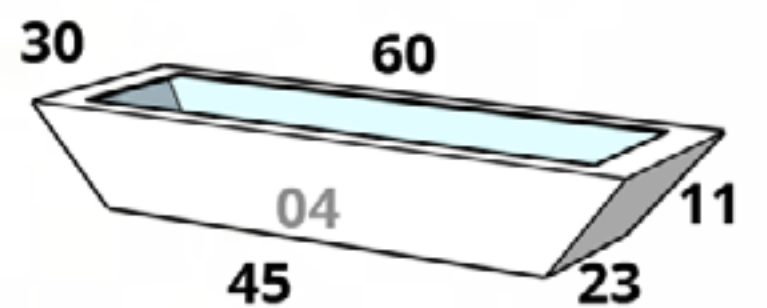

CÓDIGO LUXOR 01	
MACETA	$1,330.00
PLATO	$385.00

CÓDIGO LUXOR 02	
MACETA	$1,400.00
PLATO	$504.00

CÓDIGO LUXOR 03	
MACETA	$1,477.00
PLATO	$693.00

CÓDIGO LUXOR 04	
MACETA	$1,554.00
PLATO	$847.00