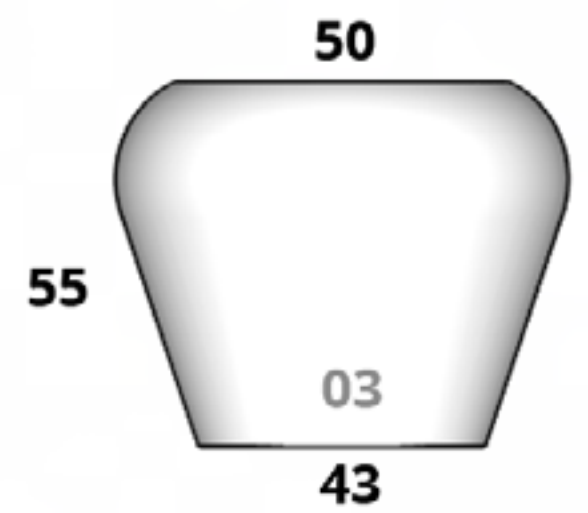

Cancún

Tamaños:

CÓDIGO CANCÚN MINI	
MACETA	\$889.00
PLATO	\$350.00

CÓDIGO CANCÚN 01	
MACETA	\$2,142.00
PLATO	\$476.00

CÓDIGO CANCÚN 02	
MACETA	\$3,101.00
PLATO	\$602.00

CÓDIGO CANCÚN 03	
MACETA	\$4,718.00
PLATO	\$728.00