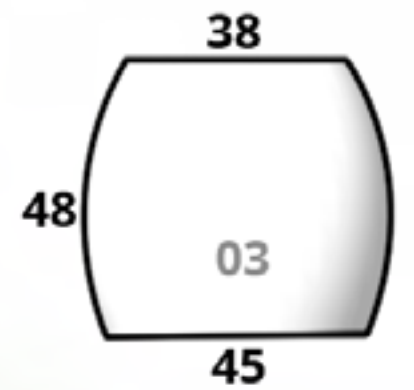

CÓDIGO LISBOA 01	
MACETA	$1,771.00
PLATO	$476.00

CÓDIGO LISBOA 02	
MACETA	$2,436.00
PLATO	$602.00

CÓDIGO LISBOA 03	
MACETA	$3,465.00
PLATO	$693.00

EL PRECIO DE LAS MACETAS YA INCLUYE EL DESCUENTO DEL 30% + IVA APLICADO