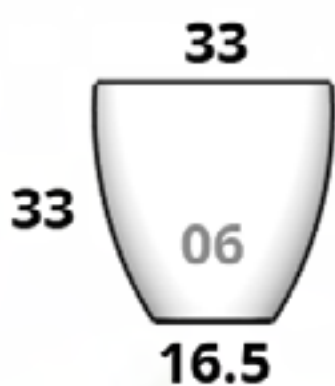

ACCESORIOS
[PÁGINA 55](#)

Arizona

Tamaños:

CÓDIGO ARIZONA MINI	
MACETA	\$889.00
PLATO	\$350.00

CÓDIGO ARIZONA 06	
MACETA	\$1,701.00
PLATO	\$350.00

CÓDIGO ARIZONA 08	
MACETA	\$3,101.00
PLATO	INTEGRADO

CÓDIGO ARIZONA 01	
MACETA	\$1,995.00
PLATO	\$385.00