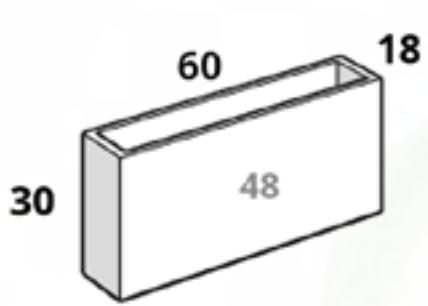

CÓDIGO JARDINERA 31*	
MACETA	\$7,889.00
PLATO	\$1,890.00

*Reforzada

CÓDIGO JARDINERA 41	
MACETA	\$2,436.00
PLATO	\$910.00

CÓDIGO JARDINERA 42	
MACETA	8,330.00

CÓDIGO JARDINERA 48	
MACETA	\$2,065.00

CÓDIGO JARDINERA 38*	
MACETA	\$5,600.00
PLATO	\$1,162.00