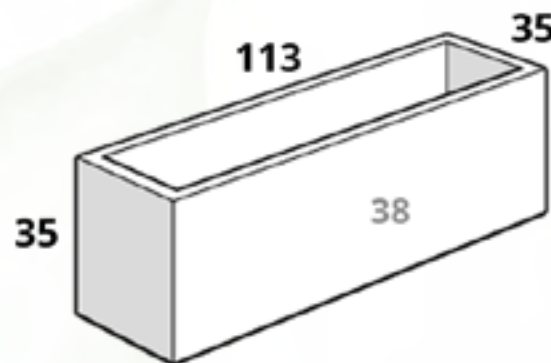

CÓDIGO JARDINERA 31*	
MACETA	\$7,889.00
PLATO	\$1,890.00

*Reforzada

CÓDIGO JARDINERA 41	
MACETA	\$2,436.00
PLATO	\$910.00

CÓDIGO JARDINERA 42	
MACETA	8,330.00

CÓDIGO JARDINERA 48	
MACETA	\$2,065.00

CÓDIGO JARDINERA 38*	
MACETA	\$5,600.00
PLATO	\$1,162.00