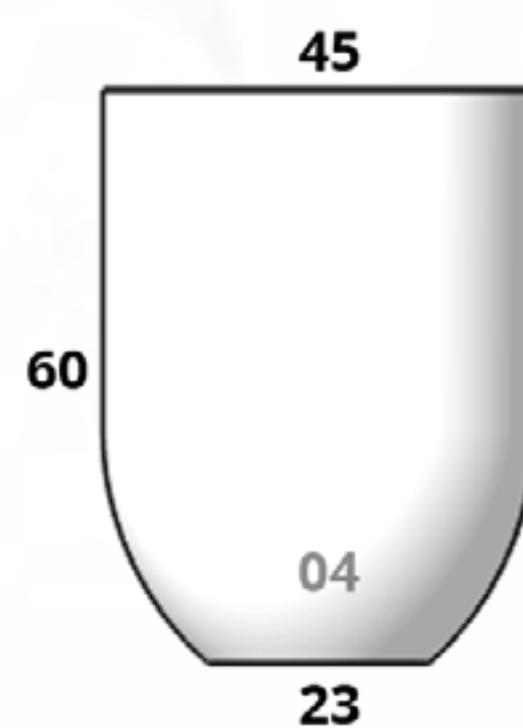

CÓDIGO MACETA ESFERA LISA 03	
MACETA	\$3,906.00
PLATO	\$728.00

CÓDIGO MACETA ESFERA LISA 06	
MACETA	\$6,342.00
PLATO	\$2,079.00

CÓDIGO MACETA ESFERA LISA 04	
MACETA	\$14,077.00
PLATO	\$2,079.00

Monaco

Tamaños: