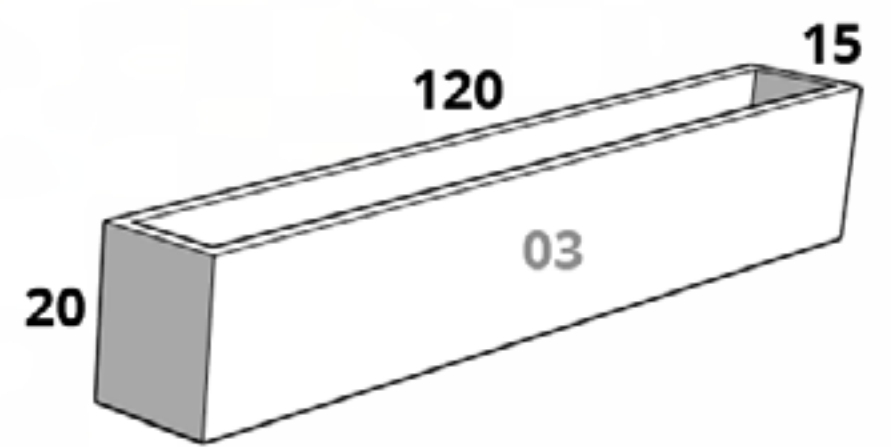

Jardinera Pared

CÓDIGO JARDINERA PARED 01	
MACETA	$1,554.00
PLATO	$693.00

CÓDIGO JARDINERA PARED 02	
MACETA	$2,142.00
PLATO	$847.00

CÓDIGO JARDINERA PARED 03	
MACETA	$2,877.00
PLATO	$1,057.00