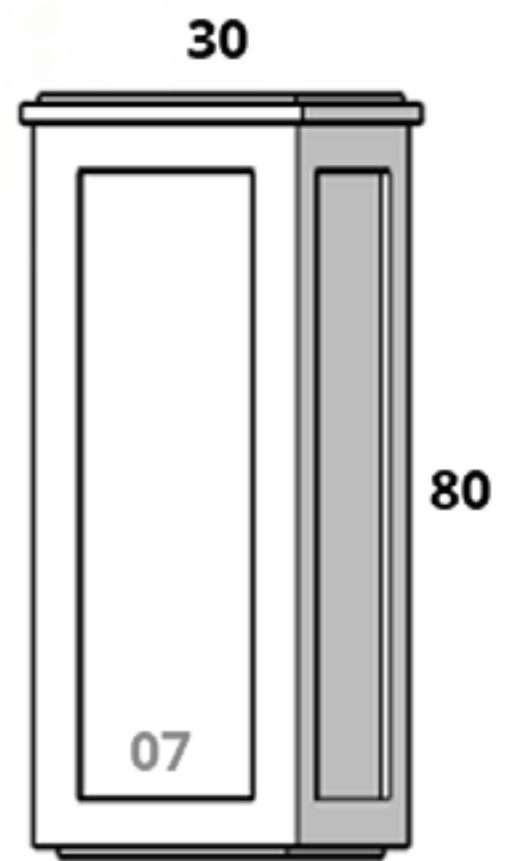

CÓDIGO CUBO LISO ROMANO 07	
MACETA	$3,612.00
PLATO	$504.00