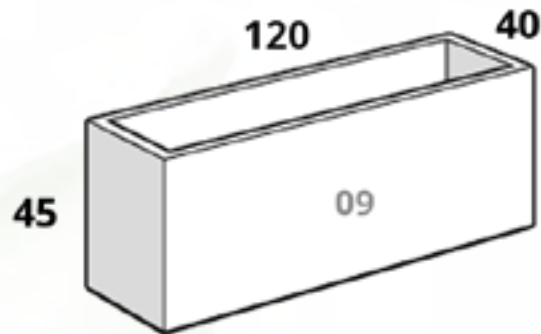

CÓDIGO JARDINERA 14	
MACETA	\$5,600.00
PLATO	\$1,183.00

CÓDIGO JARDINERA 24	
MACETA	\$5,306.00
PLATO	\$1,183.00

Tamaños:

CÓDIGO JARDINERA 25	
MACETA	\$4,200.00
PLATO	\$847.00

CÓDIGO JARDINERA 29*	
MACETA	\$6,636.00
PLATO	\$1,547.00

*C/Patas Ref.

CÓDIGO JARDINERA 45	
MACETA	\$7,301.00
PLATO	\$1,267.00

CÓDIGO JARDINERA 46*	
MACETA	\$7,301.00
PLATO	\$847.00

*Cual-13

CÓDIGO JARDINERA 56	
MACETA	\$6,853.00
PLATO	\$1,547.00

CÓDIGO JARDINERA 59	
MACETA	\$4,795.00

CÓDIGO JARDINERA 60	
MACETA	\$7,371.00
PLATO	\$1,414.00

CÓDIGO JARDINERA 61	
MACETA	\$4,942.00
PLATO	\$1,232.00

CÓDIGO JARDINERA 62	
MACETA	\$5,159.00
PLATO	INTEGRADO

CÓDIGO JARDINERA 09	
MACETA	\$6,783.00
PLATO	\$1,547.00