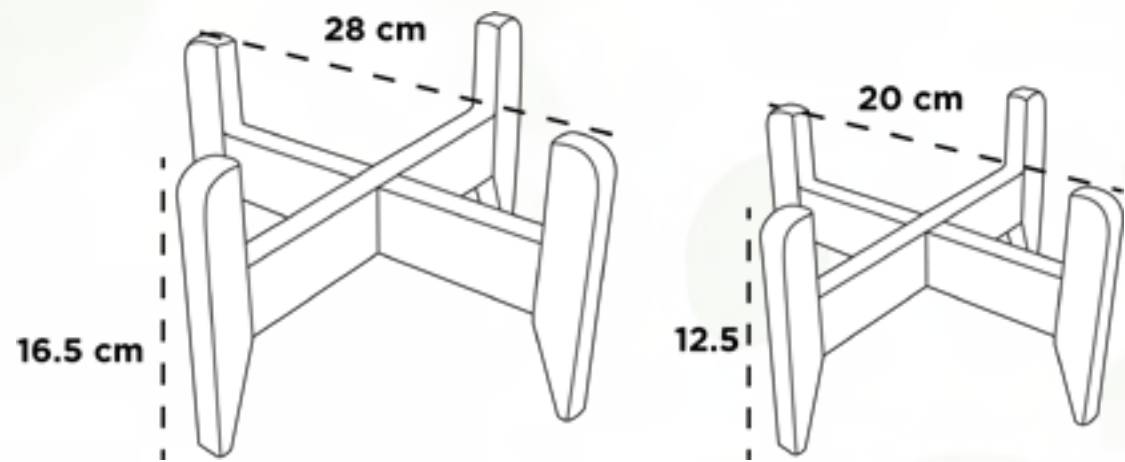

Accesorios

CÓDIGO: BASE DE MADERA P/FLORERO 04	
20 CM X 20 CM X 12.5 CM	

PRECIO 30% (IVA INCLUIDO)	$518.00

CÓDIGO: BASE DE MADERA P/FLORERO 05	
20 CM X 20 CM X 12.5 CM	

PRECIO 30% (IVA INCLUIDO)	$665.00