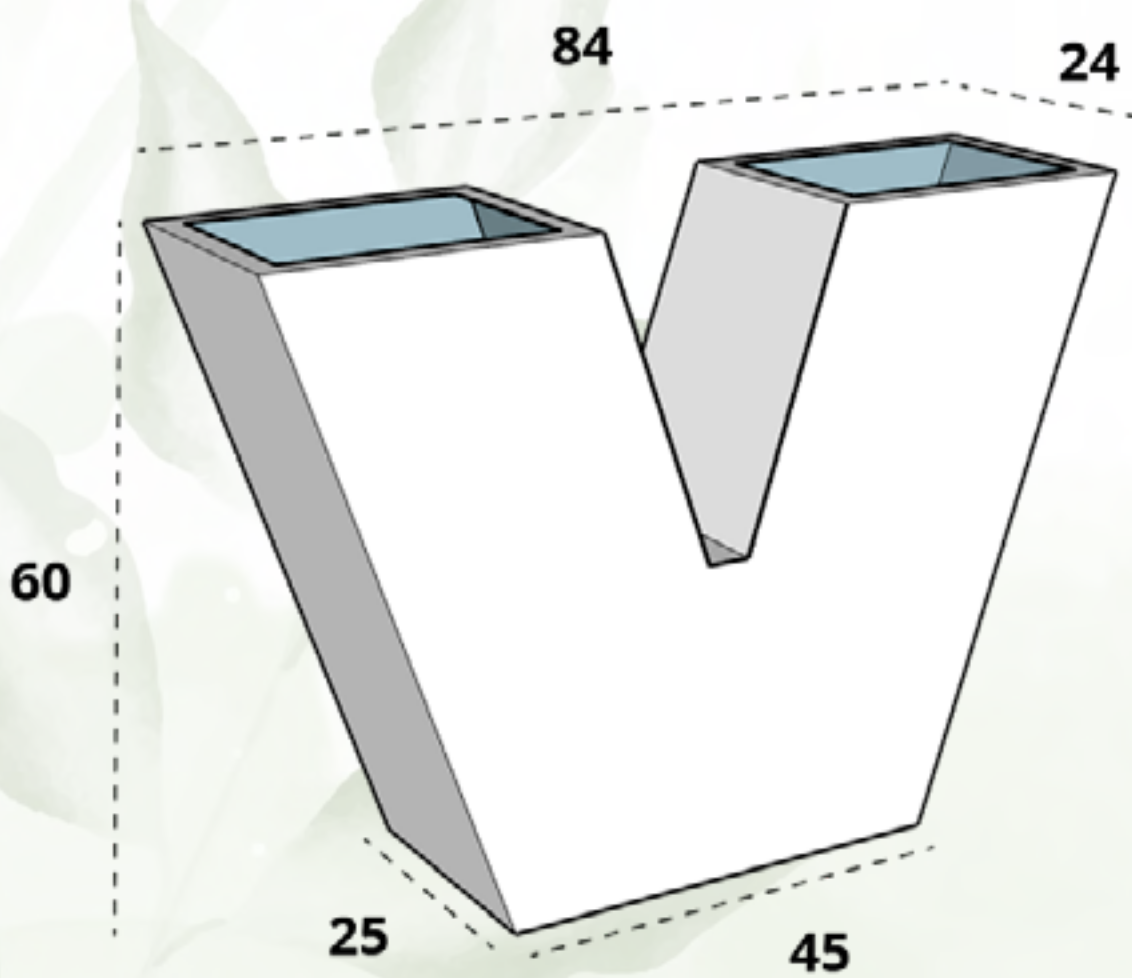

Victory

CÓDIGO	
VICTORY 01	
MACETA	\$4,795.00
PLATO	\$693.00

EL PRECIO DE LAS MACETAS YA INCLUYE EL DESCUENTO DEL 30% + IVA APLICADO

Huerta Vertical

CÓDIGO	
JARDIN VERTICAL 01	
MACETA	\$2,359.00

CÓDIGO	
HUERTA VERTICAL 02	
MACETA	\$4,942.00