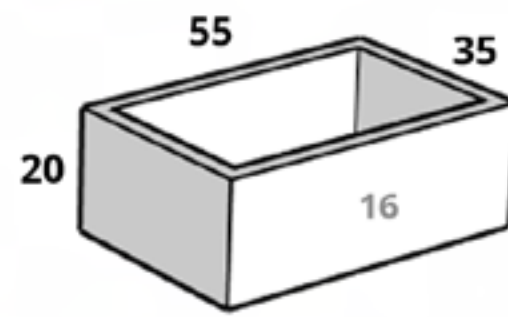

Italia

CÓDIGO ITALIA 01	
MACETA	\$3,612.00
PLATO	\$504.00

CÓDIGO ITALIA 02	
MACETA	\$4,053.00
PLATO	\$602.00

CÓDIGO ITALIA 03*	
MACETA	\$6,853.00
PLATO	\$1,001.00

*Reforzada

Jardineras

EL PRECIO DE LAS MACETAS YA INCLUYE EL DESCUENTO DEL 30% + IVA APLICADO

Tamaños:

CÓDIGO JARDINERA 26	
MACETA	\$1,330.00

CÓDIGO JARDINERA 28	
MACETA	\$1,400.00

CÓDIGO JARDINERA 50*	
MACETA	\$1,477.00

CÓDIGO JARDINERA 52	
MACETA	\$1,477.00

*Sin cruz en base

CÓDIGO JARDINERA 18	
MACETA	\$1,477.00
PLATO	\$700.00

CÓDIGO JARDINERA 22	
MACETA	\$2,065.00
PLATO	\$1,197.00

CÓDIGO JARDINERA 23	
MACETA	\$2,506.00
PLATO	\$847.00

CÓDIGO JARDINERA 01	
MACETA	\$1,554.00
PLATO	\$700.00

CÓDIGO JARDINERA 12	
MACETA	\$3,465.00
PLATO	\$847.00