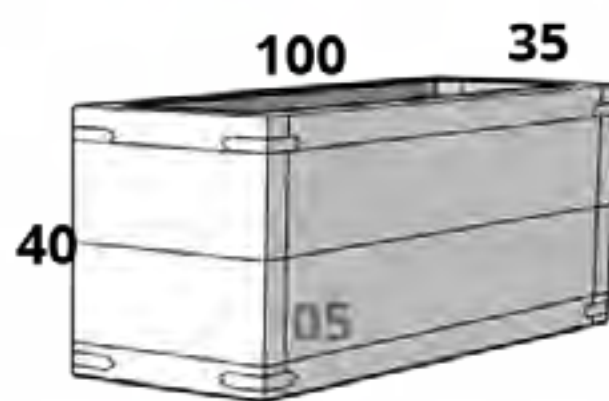

Jardinera Madera

Tamaños:

CÓDIGO	
JARDINERA MADERA 01	
MACETA	\$1,995.00
PLATO	\$910.00

CÓDIGO	
JARDINERA MADERA 02	
MACETA	\$3,024.00
PLATO	\$791.00

CÓDIGO	
JARDINERA MADERA 05	
MACETA	\$6,706.00
PLATO	\$1,211.00