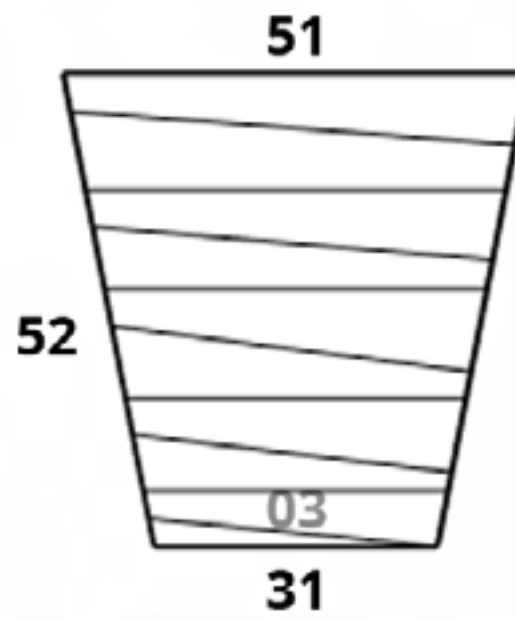

CÓDIGO CONICO MADERA 03	
MACETA	$3,906.00
PLATO	$504.00