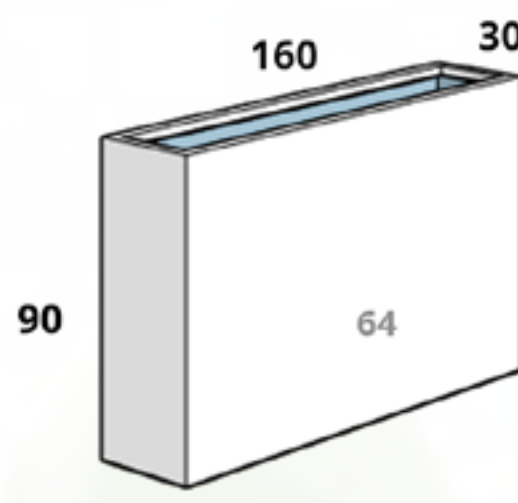

Tamaños:

CÓDIGO JARDINERA 33*	
MACETA	$12,754.00

CÓDIGO JARDINERA 34*	
MACETA	$10,465.00

CÓDIGO JARDINERA 35*	
MACETA	$9,289.00

CÓDIGO JARDINERA 36*	
MACETA	$8,554.00

*Semi-Reforzada

*Semi-Reforzada

CÓDIGO JARDINERA 17*	
MACETA	$6,706.00
PLATO	$1,113.00

CÓDIGO JARDINERA 63	
MACETA	$8,183.00
PLATO	INTEGRADO

CÓDIGO JARDINERA 65 C/TACON	
MACETA	$12,901.00

CÓDIGO JARDINERA 37*	
MACETA	$9,730.00

*Semi-Reforzada

*Reforzada

CÓDIGO JARDINERA 05*	
MACETA	$6,048.00
PLATO	$847.00

CÓDIGO JARDINERA 10*	
MACETA	$7,301.00
PLATO	$847.00

CÓDIGO JARDINERA 27*	
MACETA	$7,959.00
PLATO	$1,183.00

CÓDIGO JARDINERA 30*	
MACETA	$7,665.00
PLATO	$847.00

*Reforzada

*Reforzada

*Reforzada

*C/Patas Ref.

CÓDIGO JARDINERA 49*	
MACETA	$8,995.00

CÓDIGO JARDINERA 51	
MACETA	$6,783.00

CÓDIGO JARDINERA 64	
MACETA	$12,901.00

CÓDIGO JARDINERA 11	
MACETA	$8,771.00
PLATO	$847.00

*Reforzada

*Doble fondo 25

CÓDIGO JARDINERA 21*	
MACETA	$18,865.00
PLATO	$1,610.00

*Reforzada

EL PRECIO DE LAS MACETAS YA INCLUYE EL DESCUENTO DEL 30% + IVA APLICADO