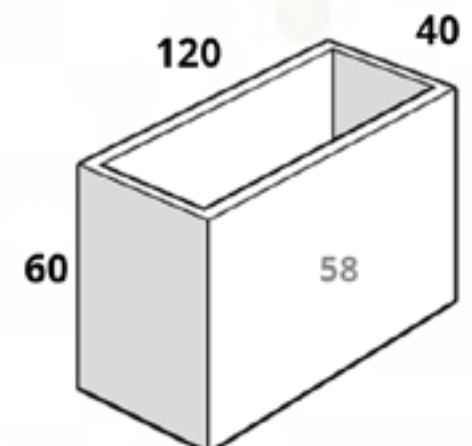

CÓDIGO JARDINERA 58	
MACETA	$9,359.00