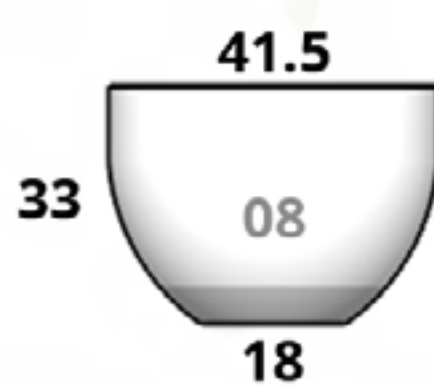

ACCESORIOS
[PÁGINA 55](#)

Arizona

Tamaños:

CÓDIGO ARIZONA MINI	
MACETA	\$889.00
PLATO	\$350.00

CÓDIGO ARIZONA 06	
MACETA	\$1,701.00
PLATO	\$350.00

CÓDIGO ARIZONA 08	
MACETA	\$3,101.00
PLATO	INTEGRADO

CÓDIGO ARIZONA 01	
MACETA	\$1,995.00
PLATO	\$385.00