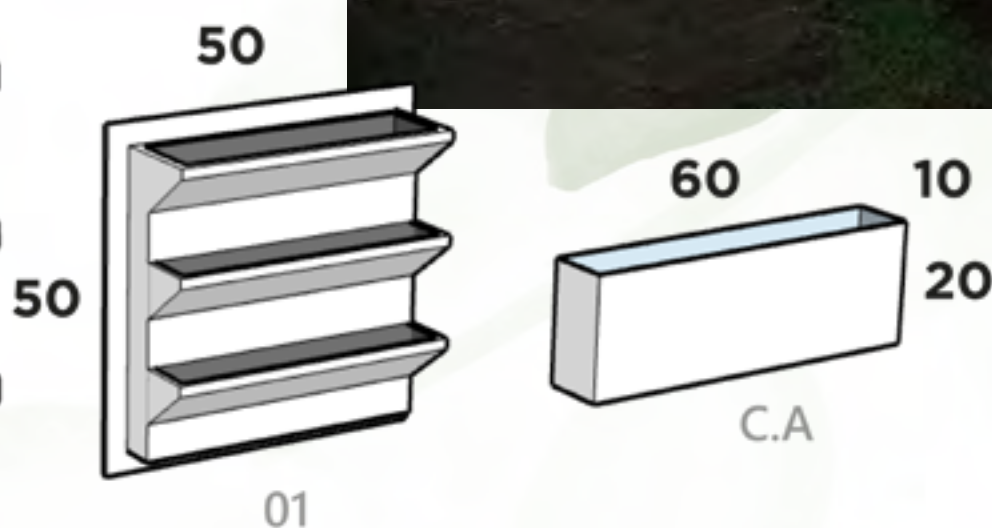

Victory

CÓDIGO	
VICTORY 01	
MACETA	\$4,795.00
PLATO	\$693.00

EL PRECIO DE LAS MACETAS YA INCLUYE EL DESCUENTO DEL 30% + IVA APLICADO

Huerta Vertical

CÓDIGO	
JARDIN VERTICAL 01	
MACETA	\$2,359.00

CÓDIGO	
HUERTA VERTICAL 02	
MACETA	\$4,942.00