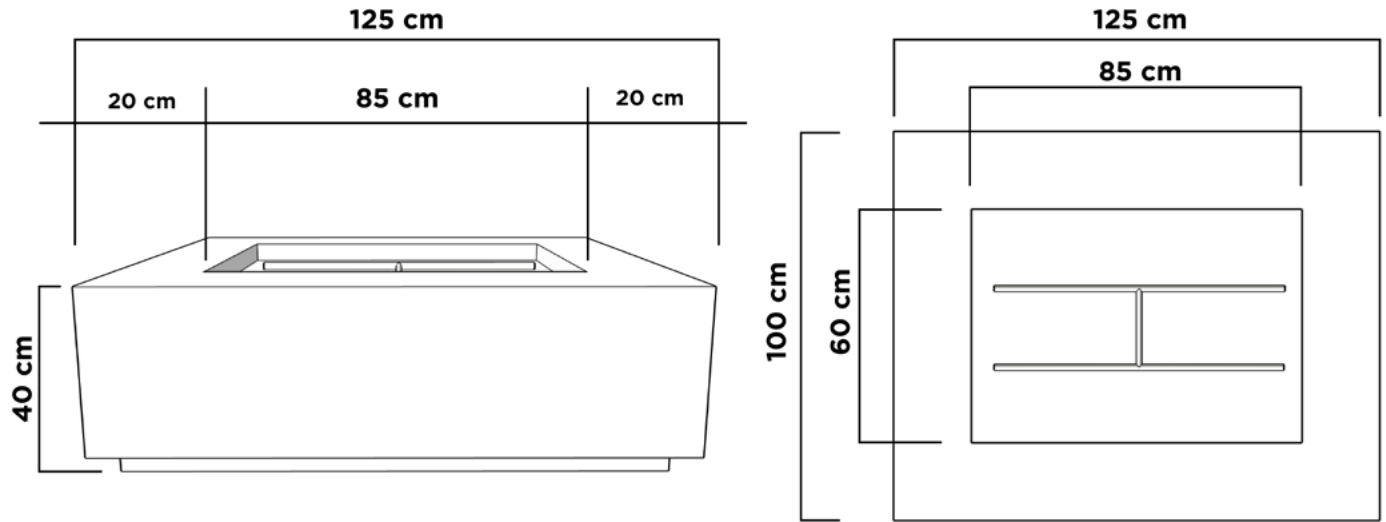

ESPECIFICACIONES

Diámetro	108.5 cm
Altura	45 cm
Boca	88.5 cm
Peso	142 kgs

VENECIA 5

ESPECIFICACIONES

Diámetro	55 cm
Altura	22 cm
Boca	34 cm
Peso	35 kgs

COLORES DISPONIBLES

Acabado Rústico Moderno: "Nuestros productos están elaborados a mano, lo que garantiza que cada artículo sea una creación única con variaciones sutiles."

QUEMADORES DISPONIBLES

Gas LP

Gas Natural

Bio-Ethanol

Leña/
Carbón

ESPECIFICACIONES

Ancho	66 cm
Largo	140 cm
Altura	40.5 cm
Cejas	17 cm
Peso	140 kgs

MANHATTAN 6

ESPECIFICACIONES

Ancho	100 cm
Largo	125 cm
Altura	40 cm
Cejas	20 cm
Peso	200 kgs

COLORES DISPONIBLES

Acabado Rústico Moderno: "Nuestros productos están elaborados a mano, lo que garantiza que cada artículo sea una creación única con variaciones sutiles."

MODELO MANHATTAN 05

MODELO MANHATTAN 06

INDIANA 1

ESPECIFICACIONES

Diámetro	1.20 m
Altura	53 cm
Boca	50 cm
Peso	133 kgs

COLORES DISPONIBLES

Acabado Rústico Moderno: "Nuestros productos están elaborados a mano, lo que garantiza que cada artículo sea una creación única con variaciones sutiles."