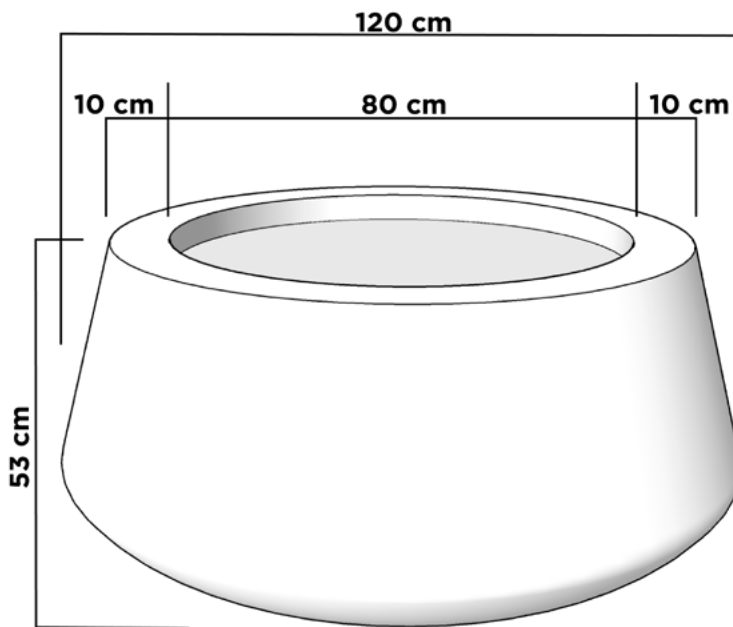

INDIANA 2

ESPECIFICACIONES

Diámetro	1.20 m
Altura	53 cm
Boca	80 cm
Peso	133 kgs