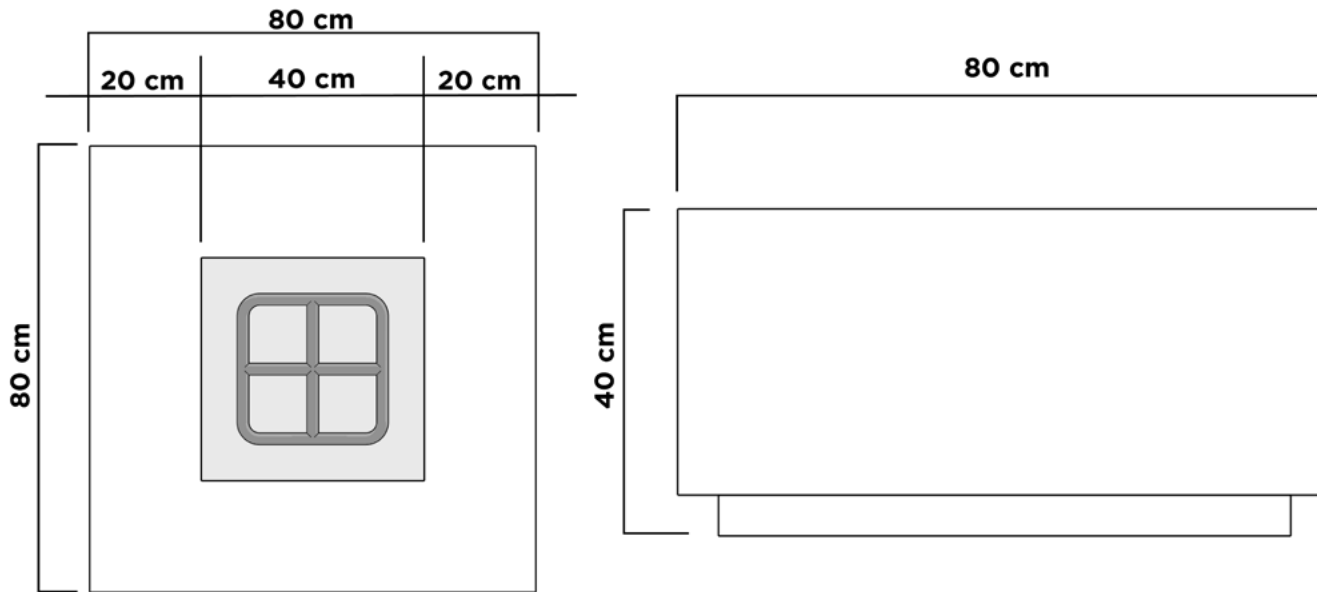

PRAGA 2

COLORES DISPONIBLES

Negro	Gris Oscuro	Concreto Natural	Gris Claro	Blanco	Travertino

Acabado Rústico Moderno: "Nuestros productos están elaborados a mano, lo que garantiza que cada artículo sea una creación única con variaciones sutiles."

QUEMADORES DISPONIBLES

Gas LP

Gas Natural

Bio-Ethanol

ESPECIFICACIONES

Ancho	80 cm
Largo	80 cm
Altura	40 cm
Cejas	20 cm
Peso	90 kgs