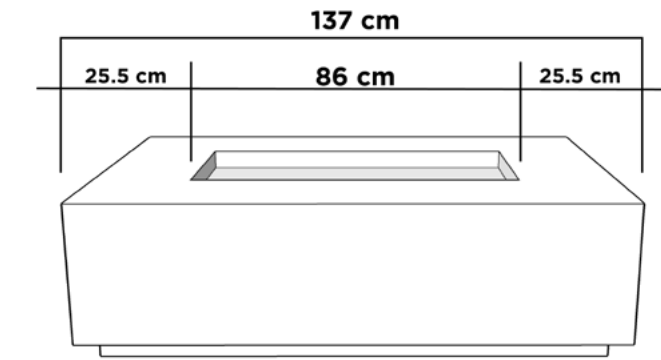

ESPECIFICACIONES

Diámetro	1.20 m
Altura	45 cm
Boca	80 cm
Peso	200 kgs

COLORES DISPONIBLES

Acabado Rústico Moderno: "Nuestros productos están elaborados a mano, lo que garantiza que cada artículo sea una creación única con variaciones sutiles."

ESPECIFICACIONES

Diámetro	100 cm
Altura	35 cm
Boca	84 cm
Peso	86 kgs

TAZON 3

COLORES DISPONIBLES

Acabado Rústico Moderno: "Nuestros productos están elaborados a mano, lo que garantiza que cada artículo sea una creación única con variaciones sutiles."

QUEMADORES DISPONIBLES

Gas LP

Gas Natural

Bio-Ethanol

Leña/
Carbón

ESPECIFICACIONES

Diámetro	100 cm
Altura	80 cm
Boca	38 cm
Peso	180 kgs

MANHATTAN 1