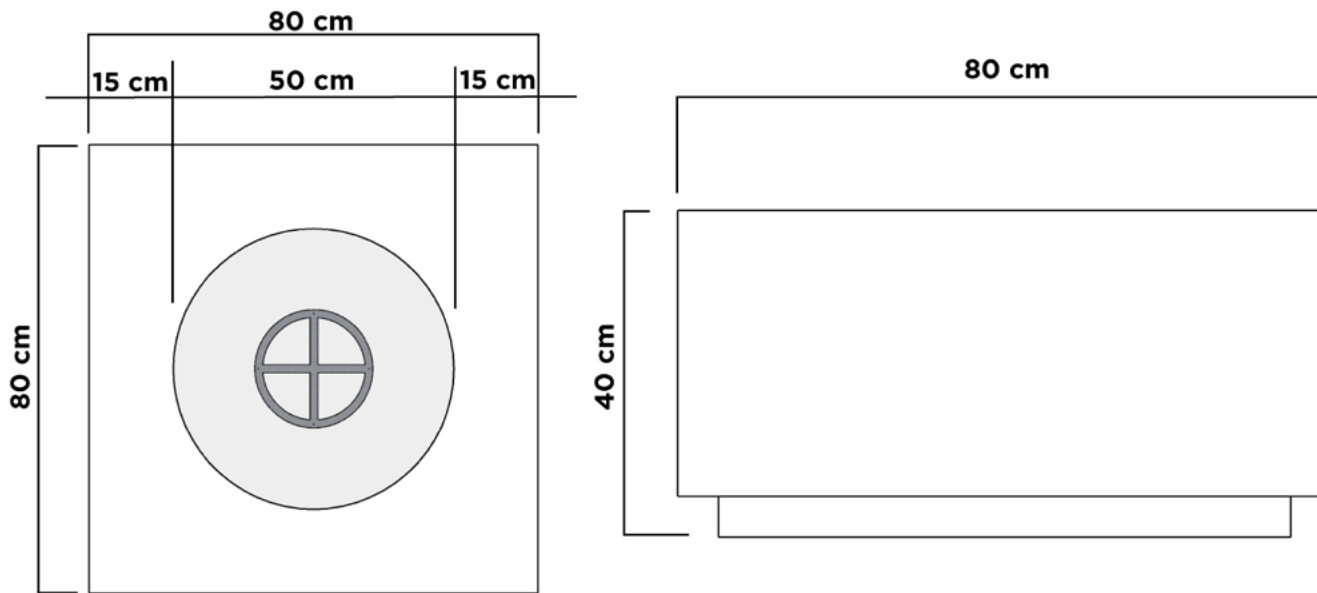

ESPECIFICACIONES

Diámetro	1.20 m
Altura	45 cm
Boca	80 cm
Peso	200 kgs

COLORES DISPONIBLES

Acabado Rústico Moderno: "Nuestros productos están elaborados a mano, lo que garantiza que cada artículo sea una creación única con variaciones sutiles."

ESPECIFICACIONES

Diámetro	108.5 cm
Altura	45 cm
Boca	88.5 cm
Peso	142 kgs

VENECIA 5

ESPECIFICACIONES

Diámetro	55 cm
Altura	22 cm
Boca	34 cm
Peso	35 kgs

COLORES DISPONIBLES

Acabado Rústico Moderno: "Nuestros productos están elaborados a mano, lo que garantiza que cada artículo sea una creación única con variaciones sutiles."

ESPECIAFICACIONES

Diámetro	1.20 m
Altura	27 cm
Boca	115 cm
Peso	60 kgs

COLORES DISPONIBLES

Acabado Rústico Moderno: "Nuestros productos están elaborados a mano, lo que garantiza que cada artículo sea una creación única con variaciones sutiles."

ESPECIFICACIONES

Ancho	80 cm
Largo	80 cm
Altura	40 cm
Cejas	20 cm
Peso	90 kgs

PRAGA 3

COLORES DISPONIBLES

Acabado Rústico Moderno: "Nuestros productos están elaborados a mano, lo que garantiza que cada artículo sea una creación única con variaciones sutiles."