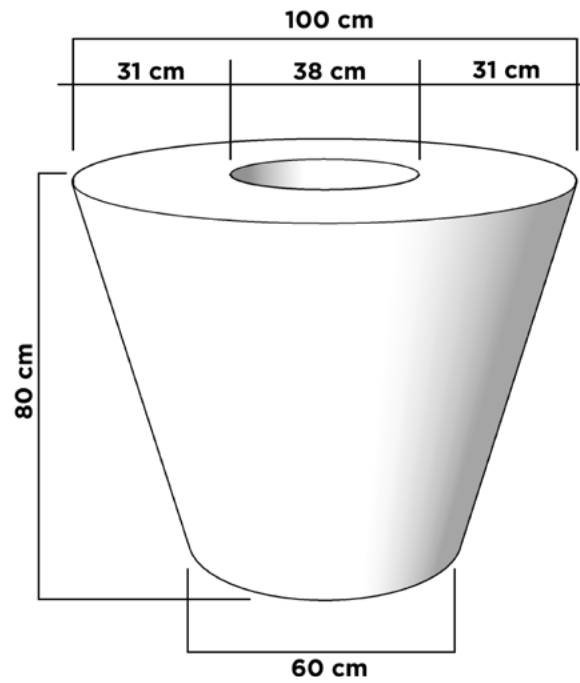

ESPECIFICACIONES

Diámetro	1.20 m
Altura	45 cm
Boca	80 cm
Peso	200 kgs

COLORES DISPONIBLES

Acabado Rústico Moderno: "Nuestros productos están elaborados a mano, lo que garantiza que cada artículo sea una creación única con variaciones sutiles."

ESPECIFICACIONES

Diámetro	108.5 cm
Altura	45 cm
Boca	88.5 cm
Peso	142 kgs

VENECIA 5

ESPECIFICACIONES

Diámetro	55 cm
Altura	22 cm
Boca	34 cm
Peso	35 kgs

COLORES DISPONIBLES

Acabado Rústico Moderno: "Nuestros productos están elaborados a mano, lo que garantiza que cada artículo sea una creación única con variaciones sutiles."

Diámetro	100 cm
Altura	35 cm
Boca	38 cm
Peso	78 kgs

COLORES DISPONIBLES

Acabado Rústico Moderno: "Nuestros productos están elaborados a mano, lo que garantiza que cada artículo sea una creación única con variaciones sutiles."

ESPECIFICACIONES

Diámetro	100 cm
Altura	35 cm
Boca	84 cm
Peso	86 kgs

TAZON 3

COLORES DISPONIBLES

Acabado Rústico Moderno: "Nuestros productos están elaborados a mano, lo que garantiza que cada artículo sea una creación única con variaciones sutiles."