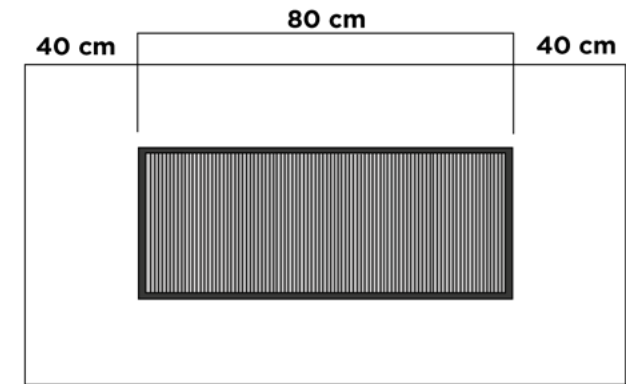

Diámetro	1.20 m
Altura	53 cm
Boca	80 cm
Peso	133 kgs

COLORES DISPONIBLES

Acabado Rústico Moderno: "Nuestros productos están elaborados a mano, lo que garantiza que cada artículo sea una creación única con variaciones sutiles."

Leña/Carbón

ESPECIFICACIONES

Diámetro	1.45 m
Altura	53 cm
Boca	60 cm
Peso	180 kgs

GRILL TABLE

ESPECIFICACIONES

Ancho	120 cm
Largo	160 cm
Altura	76 cm
Cejas	40 cm
Peso	100 kgs

COLORES DISPONIBLES

Negro	Gris Oscuro	Concreto Natural	Gris Claro	Blanco
				