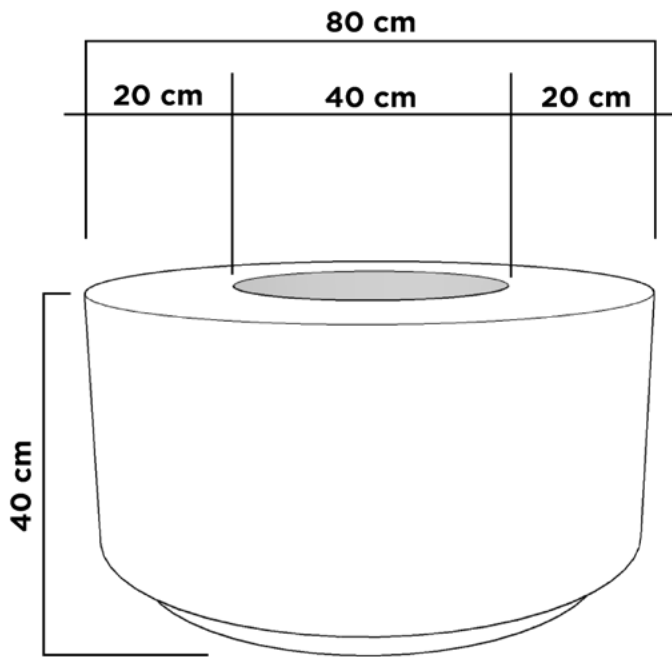

ESPECIFICACIONES

Diámetro	1.20 m
Altura	45 cm
Boca	80 cm
Peso	200 kgs

COLORES DISPONIBLES

Acabado Rústico Moderno: "Nuestros productos están elaborados a mano, lo que garantiza que cada artículo sea una creación única con variaciones sutiles."

QUEMADORES DISPONIBLES

Gas LP

Gas Natural

Bio-Ethanol

Leña/Carbón

ESPECIFICACIONES

Diámetro	2.00 m
Altura	40 cm
Boca	1.20 m
Peso	400 kgs

COLISEO 3

Gas Natural

Bio-Ethanol

Leña/Carbón

ESPECIFICACIONES

Diámetro	1.80 m
Altura	45 cm
Boca	90 cm
Peso	320 kgs

VENECIA 1

ESPECIFICACIONES

Diámetro	78 cm
Altura	27 cm
Boca	37 cm
Peso	50 kgs

ESPECIFICACIONES

Diámetro	108.5 cm
Altura	45 cm
Boca	88.5 cm
Peso	142 kgs

VENECIA 5

ESPECIFICACIONES

Diámetro	55 cm
Altura	22 cm
Boca	34 cm
Peso	35 kgs

COLORES DISPONIBLES

Acabado Rústico Moderno: "Nuestros productos están elaborados a mano, lo que garantiza que cada artículo sea una creación única con variaciones sutiles."