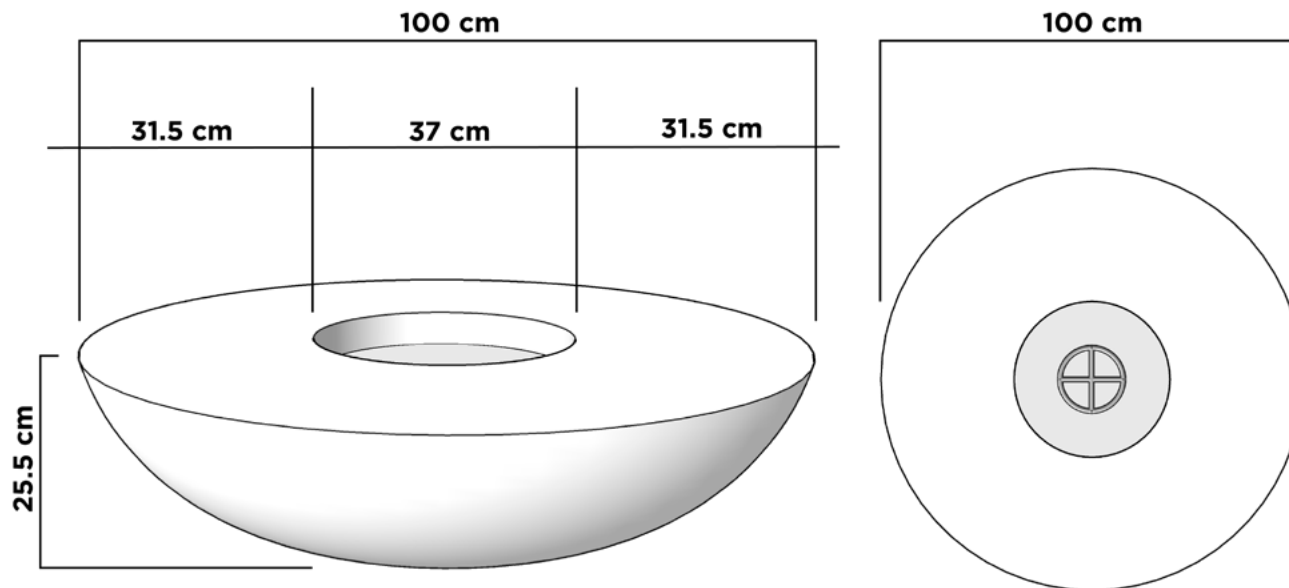

VENECIA 7

COLORES DISPONIBLES

Negro	Gris Oscuro	Concreto Natural	Gris Claro	Blanco	Travertino

Acabado Rústico Moderno: "Nuestros productos están elaborados a mano, lo que garantiza que cada artículo sea una creación única con variaciones sutiles."

QUEMADORES DISPONIBLES

Gas LP

Gas Natural

Bio-Ethanol

Leña/Carbón

ESPECIFICACIONES

Diámetro	100 cm
Altura	25.5 cm
Boca	37 cm
Peso	60 kgs