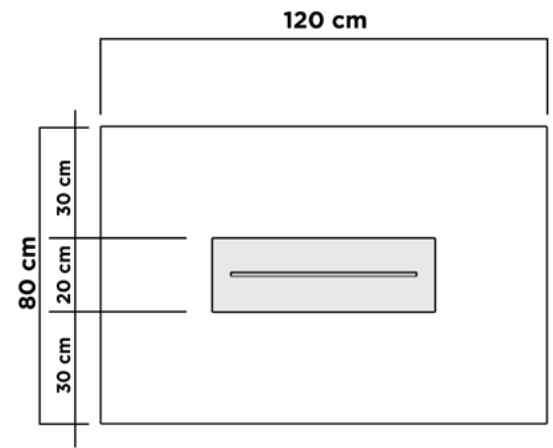

QUEMADORES DISPONIBLES

Gas LP

Gas Natural

Bio-Ethanol

Leña/Carbón

ESPECIFICACIONES

Ancho	96.5 cm
Largo	203 cm
Altura	40.5 cm
Cejas	27.9cm
Peso	350 kgs

MANHATTAN 4