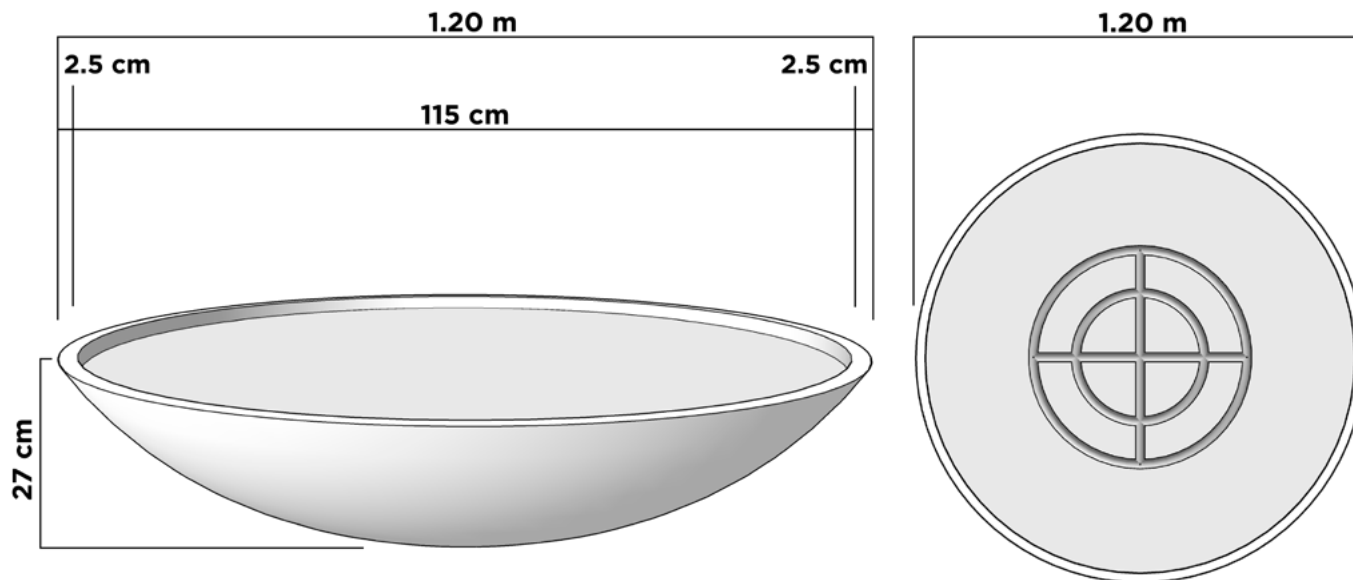

ESPECIFICACIONES

Diámetro	1.20 m
Altura	45 cm
Boca	80 cm
Peso	200 kgs

COLORES DISPONIBLES

Acabado Rústico Moderno: "Nuestros productos están elaborados a mano, lo que garantiza que cada artículo sea una creación única con variaciones sutiles."

ESPECIFICACIONES

Diámetro	108.5 cm
Altura	45 cm
Boca	88.5 cm
Peso	142 kgs

VENECIA 5

ESPECIFICACIONES

Diámetro	55 cm
Altura	22 cm
Boca	34 cm
Peso	35 kgs

COLORES DISPONIBLES

Acabado Rústico Moderno: "Nuestros productos están elaborados a mano, lo que garantiza que cada artículo sea una creación única con variaciones sutiles."

ESPECIAFICACIONES

Diámetro	1.20 m
Altura	27 cm
Boca	115 cm
Peso	60 kgs

COLORES DISPONIBLES

Acabado Rústico Moderno: "Nuestros productos están elaborados a mano, lo que garantiza que cada artículo sea una creación única con variaciones sutiles."