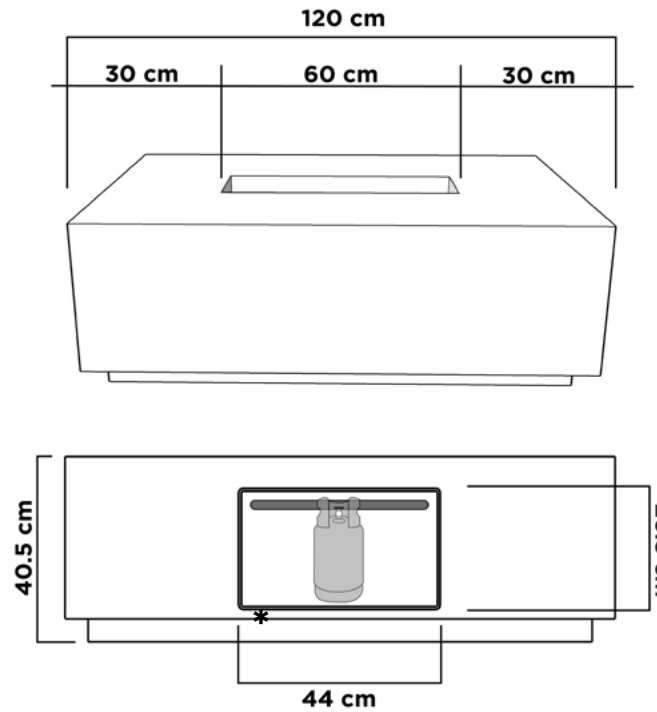

QUEMADORES DISPONIBLES

Gas LP

Gas Natural

Bio-Ethanol

Leña/Carbón

ESPECIFICACIONES

Ancho	96.5 cm
Largo	203 cm
Altura	40.5 cm
Cejas	27.9cm
Peso	350 kgs

MANHATTAN 4