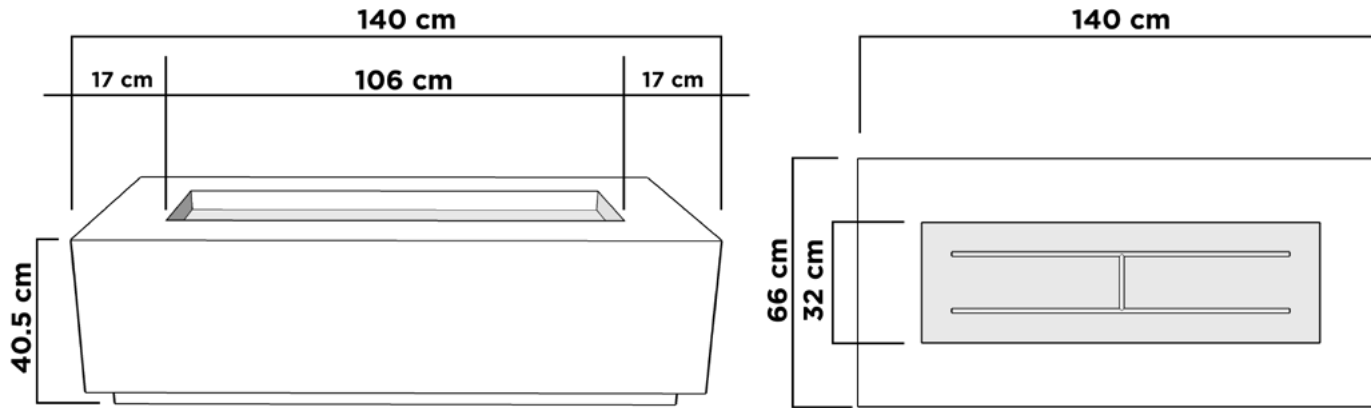

MANHATTAN 5