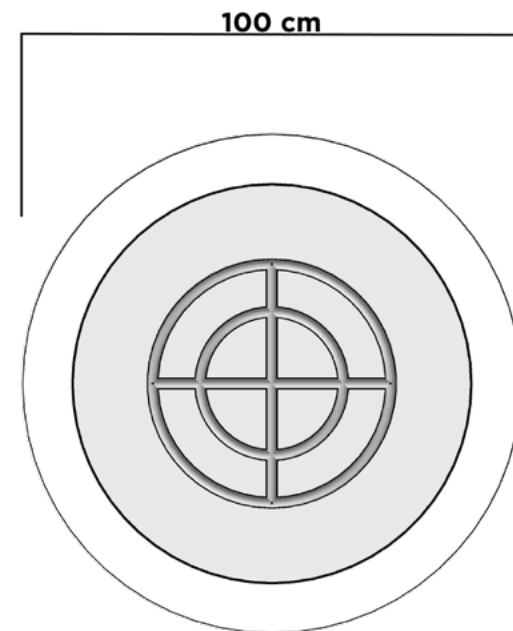

INDIANA 2

ESPECIFICACIONES

Diámetro	1.20 m
Altura	53 cm
Boca	80 cm
Peso	133 kgs