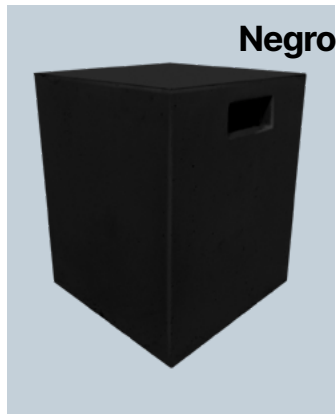

ACCESORIOS*

Cubre tanques (Redondo y Cuadrado)

Acabado Rústico Moderno: "Nuestros productos están elaborados a mano, lo que garantiza que cada artículo sea una creación única con variaciones sutiles."

ESPECIFICACIONES

Altura 55 cm

Diámetro / Ancho 45 cm

Peso 15 kgs

*Accesorios con envío gratis en la misma compra de su firepit.