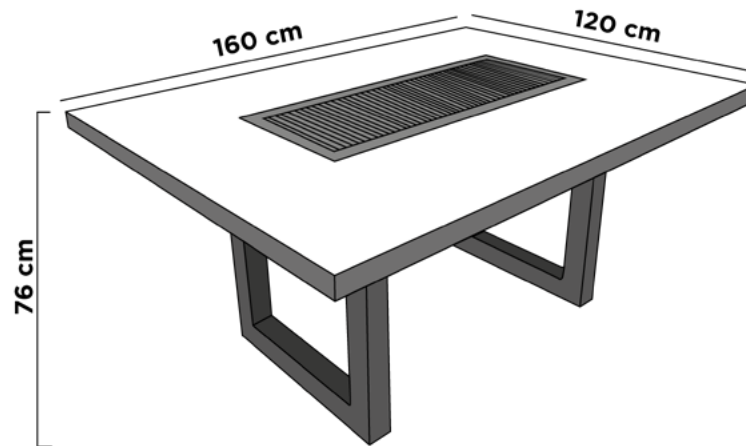

Diámetro	1.20 m
Altura	53 cm
Boca	80 cm
Peso	133 kgs

COLORES DISPONIBLES

Acabado Rústico Moderno: "Nuestros productos están elaborados a mano, lo que garantiza que cada artículo sea una creación única con variaciones sutiles."

Leña/Carbón

ESPECIFICACIONES

Diámetro	1.45 m
Altura	53 cm
Boca	60 cm
Peso	180 kgs

GRILL TABLE

ESPECIFICACIONES

Ancho	120 cm
Largo	160 cm
Altura	76 cm
Cejas	40 cm
Peso	100 kgs

COLORES DISPONIBLES

Negro	Gris Oscuro	Concreto Natural	Gris Claro	Blanco
				