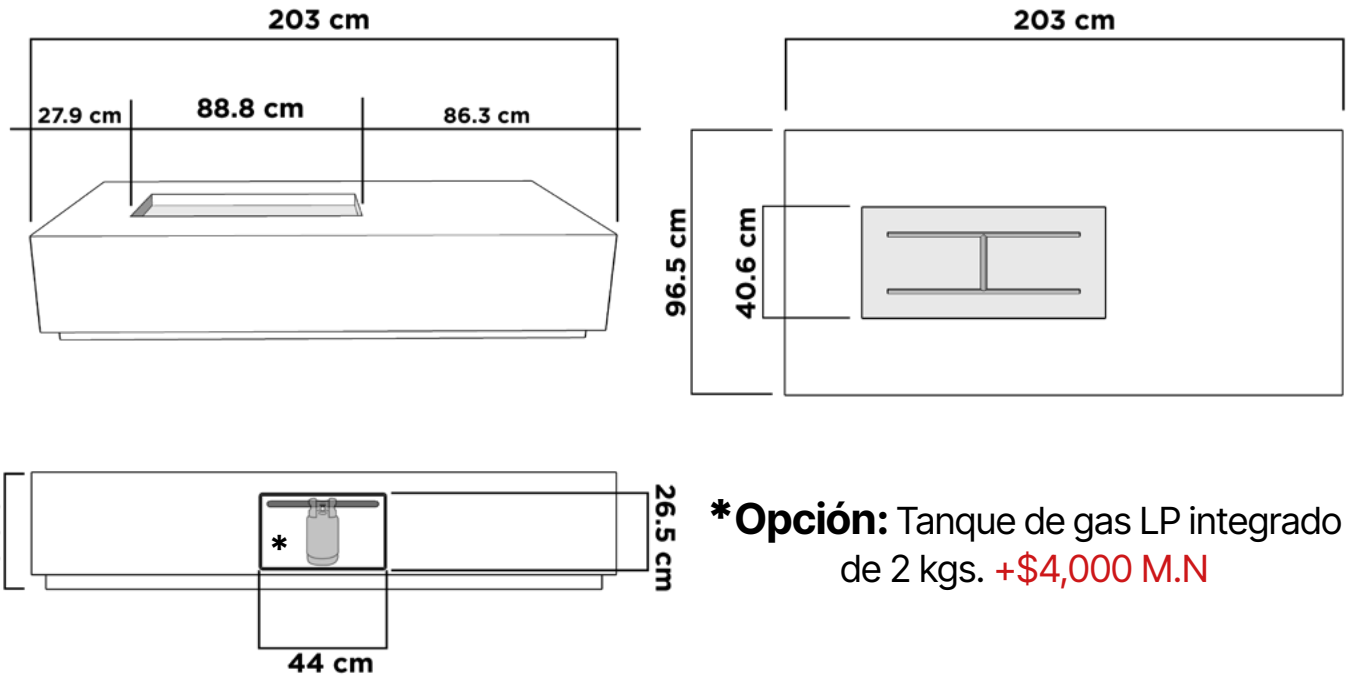

QUEMADORES DISPONIBLES

Gas LP

Gas Natural

Bio-Ethanol

Leña/
Carbón

ESPECIFICACIONES

Ancho	91.5 cm
Largo	137 cm
Altura	40.5 cm
Cejas	25.5 cm
Peso	200 kgs

MANHATTAN 2