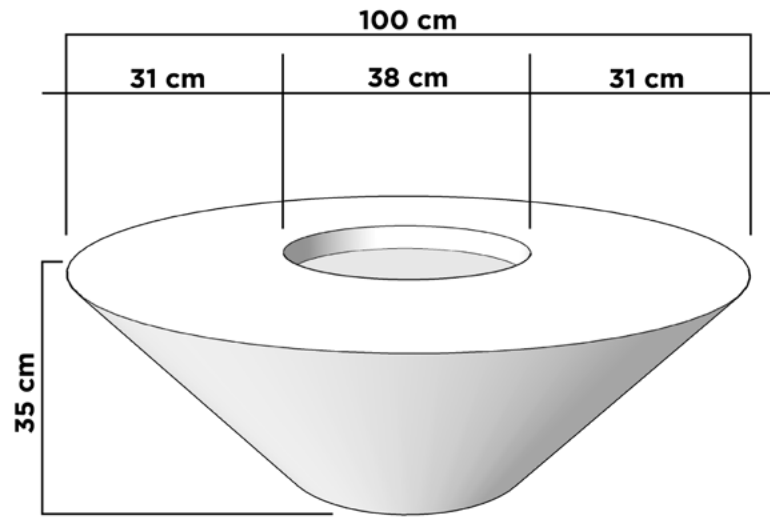

ESPECIFICACIONES

Diámetro	1.20 m
Altura	45 cm
Boca	80 cm
Peso	200 kgs

COLORES DISPONIBLES

Acabado Rústico Moderno: "Nuestros productos están elaborados a mano, lo que garantiza que cada artículo sea una creación única con variaciones sutiles."

ESPECIFICACIONES

Ancho	80 cm
Largo	80 cm
Altura	40 cm
Cejas	20 cm
Peso	90 kgs

PRAGA 3

COLORES DISPONIBLES

Acabado Rústico Moderno: "Nuestros productos están elaborados a mano, lo que garantiza que cada artículo sea una creación única con variaciones sutiles."

QUEMADORES DISPONIBLES

Gas LP

Gas Natural

Bio-Ethanol

ESPECIFICACIONES

Ancho	80 cm
Largo	80 cm
Altura	40 cm
Cejas	15 cm
Peso	90 kgs

TAZON 1

ESPECIFICACIONES

Diámetro	100 cm
Altura	35 cm
Boca	38 cm
Peso	78 kgs

COLORES DISPONIBLES

Acabado Rústico Moderno: "Nuestros productos están elaborados a mano, lo que garantiza que cada artículo sea una creación única con variaciones sutiles."