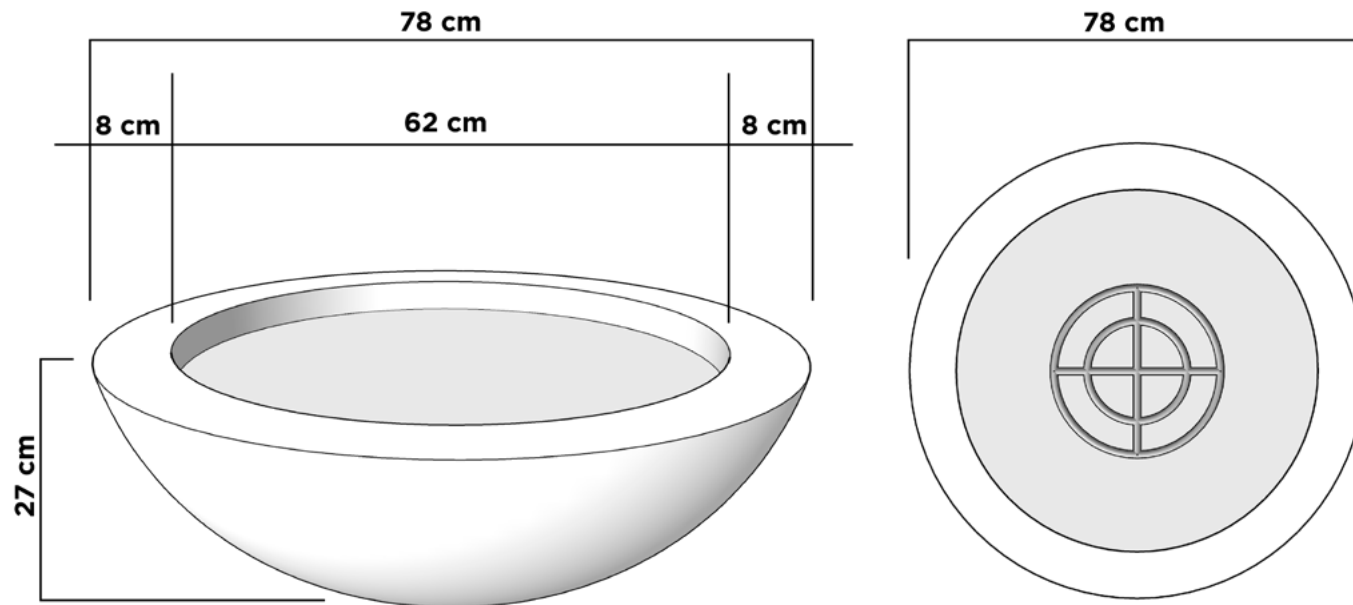

VENECIA 2

COLORES DISPONIBLES

Negro	Gris Oscuro	Concreto Natural	Gris Claro	Blanco	Travertino

Acabado Rústico Moderno: "Nuestros productos están elaborados a mano, lo que garantiza que cada artículo sea una creación única con variaciones sutiles."

QUEMADORES DISPONIBLES

Gas LP

Gas Natural

Bio-Ethanol

ESPECIFICACIONES

Diámetro	78 cm
Altura	27 cm
Boca	62 cm
Peso	59 kgs