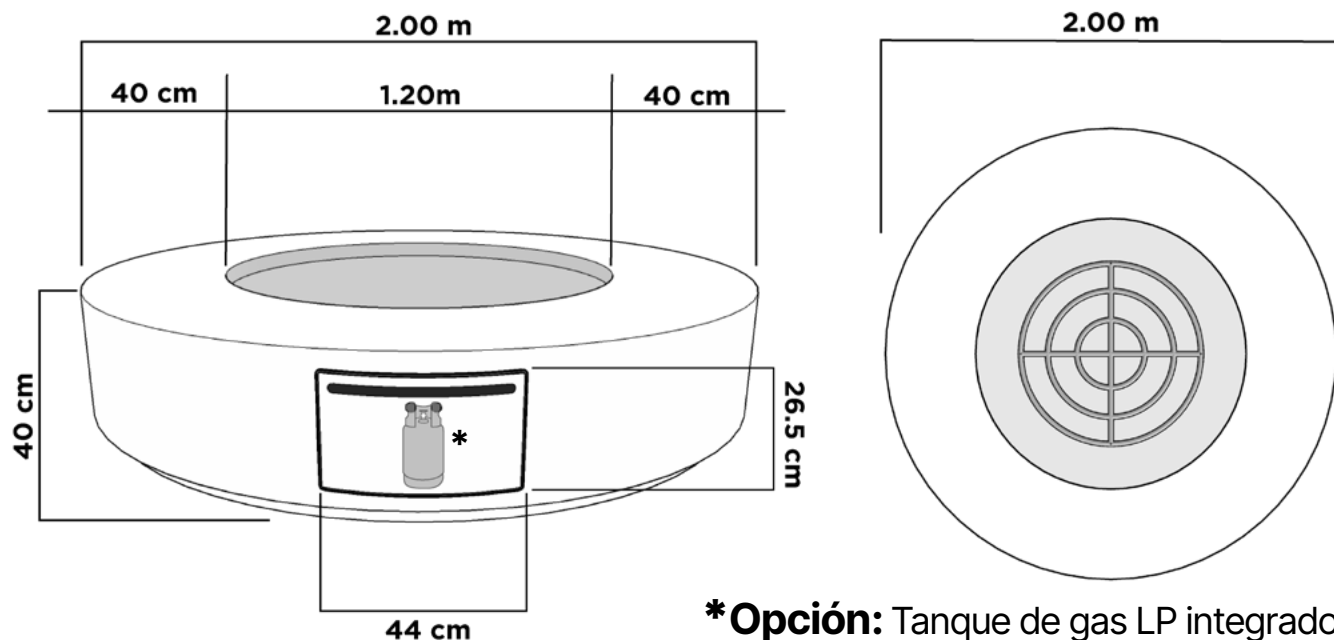

COLISEO 2

*Opción: Tanque de gas LP integrado de 2 kgs. +$4,000 M.N