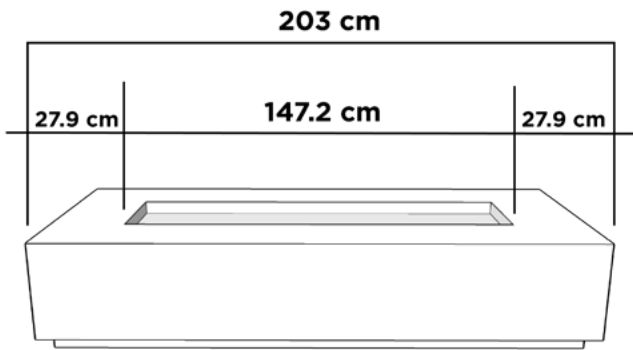

MANHATTAN 3

* Opción: Tanque de gas LP integrado de 2 kgs. **+$4,000 M.N**