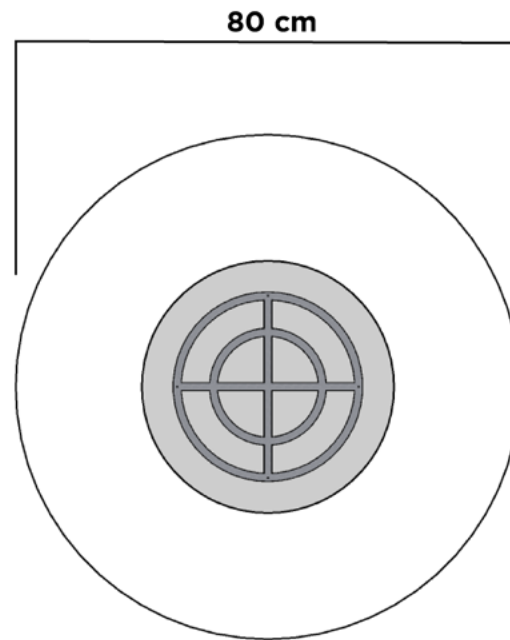

ESPECIFICACIONES

Diámetro	1.20 m
Altura	45 cm
Boca	80 cm
Peso	200 kgs

COLORES DISPONIBLES

Acabado Rústico Moderno: "Nuestros productos están elaborados a mano, lo que garantiza que cada artículo sea una creación única con variaciones sutiles."

QUEMADORES DISPONIBLES

Gas LP

Gas Natural

Bio-Ethanol

Leña/Carbón

ESPECIFICACIONES

Diámetro	2.00 m
Altura	40 cm
Boca	1.20 m
Peso	400 kgs

COLISEO 3