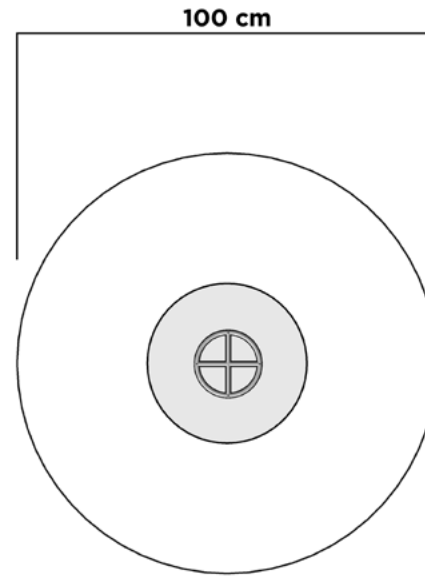

ESPECIFICACIONES

Diámetro	100 cm
Altura	35 cm
Boca	84 cm
Peso	86 kgs

TAZON 3

COLORES DISPONIBLES

Acabado Rústico Moderno: "Nuestros productos están elaborados a mano, lo que garantiza que cada artículo sea una creación única con variaciones sutiles."