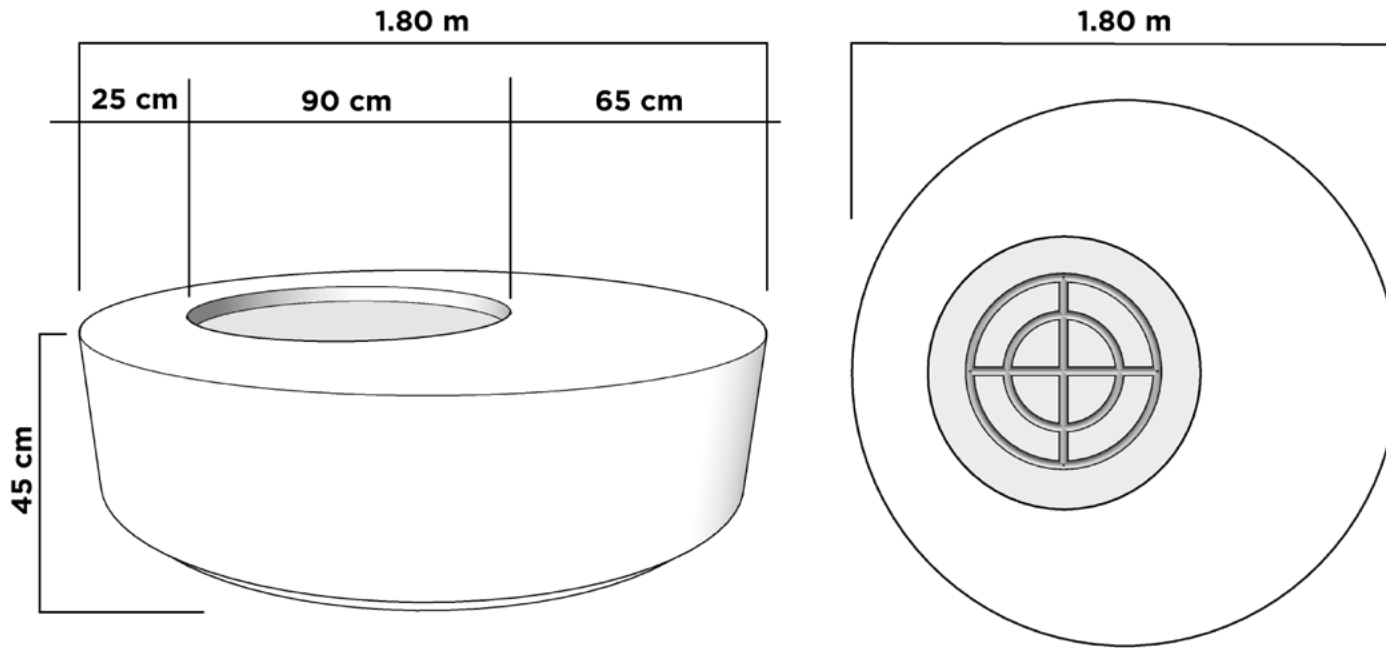

ESPECIFICACIONES

Diámetro	1.20 m
Altura	45 cm
Boca	80 cm
Peso	200 kgs

COLORES DISPONIBLES

Acabado Rústico Moderno: "Nuestros productos están elaborados a mano, lo que garantiza que cada artículo sea una creación única con variaciones sutiles."

ESPECIFICACIONES

Diámetro	80 cm
Altura	40 cm
Boca	40 cm
Peso	80 kgs

QUEMADORES DISPONIBLES

Gas LP

Gas Natural

Bio-Ethanol

Leña/Carbón

COLISEO 4