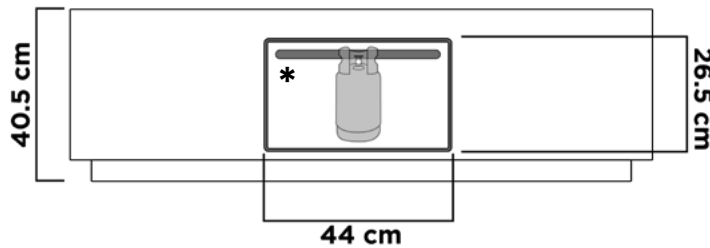

ESPECIFICACIONES

Diámetro	1.20 m
Altura	45 cm
Boca	80 cm
Peso	200 kgs

COLORES DISPONIBLES

Acabado Rústico Moderno: "Nuestros productos están elaborados a mano, lo que garantiza que cada artículo sea una creación única con variaciones sutiles."

ESPECIFICACIONES

Diámetro	100 cm
Altura	35 cm
Boca	84 cm
Peso	86 kgs

TAZON 3

COLORES DISPONIBLES

Acabado Rústico Moderno: "Nuestros productos están elaborados a mano, lo que garantiza que cada artículo sea una creación única con variaciones sutiles."

QUEMADORES DISPONIBLES

Gas LP

Gas Natural

Bio-Ethanol

Leña/
Carbón

ESPECIFICACIONES

Diámetro	100 cm
Altura	80 cm
Boca	38 cm
Peso	180 kgs

MANHATTAN 1