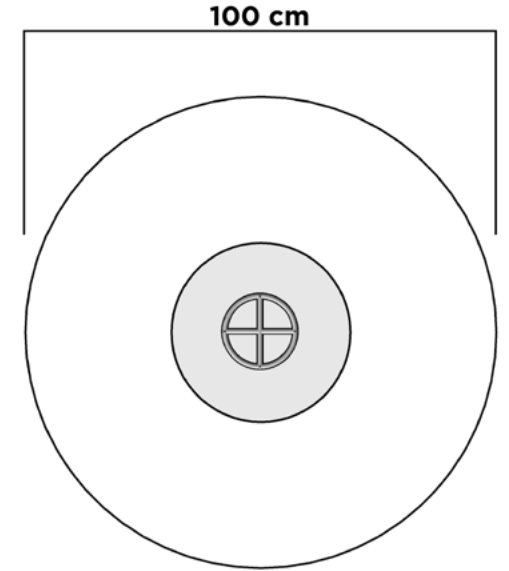

ESPECIFICACIONES

Ancho	80 cm
Largo	80 cm
Altura	40 cm
Cejas	20 cm
Peso	90 kgs

PRAGA 3

COLORES DISPONIBLES

Acabado Rústico Moderno: "Nuestros productos están elaborados a mano, lo que garantiza que cada artículo sea una creación única con variaciones sutiles."

QUEMADORES DISPONIBLES

Gas LP

Gas Natural

Bio-Ethanol

ESPECIFICACIONES

Ancho	80 cm
Largo	80 cm
Altura	40 cm
Cejas	15 cm
Peso	90 kgs

TAZON 1

ESPECIFICACIONES