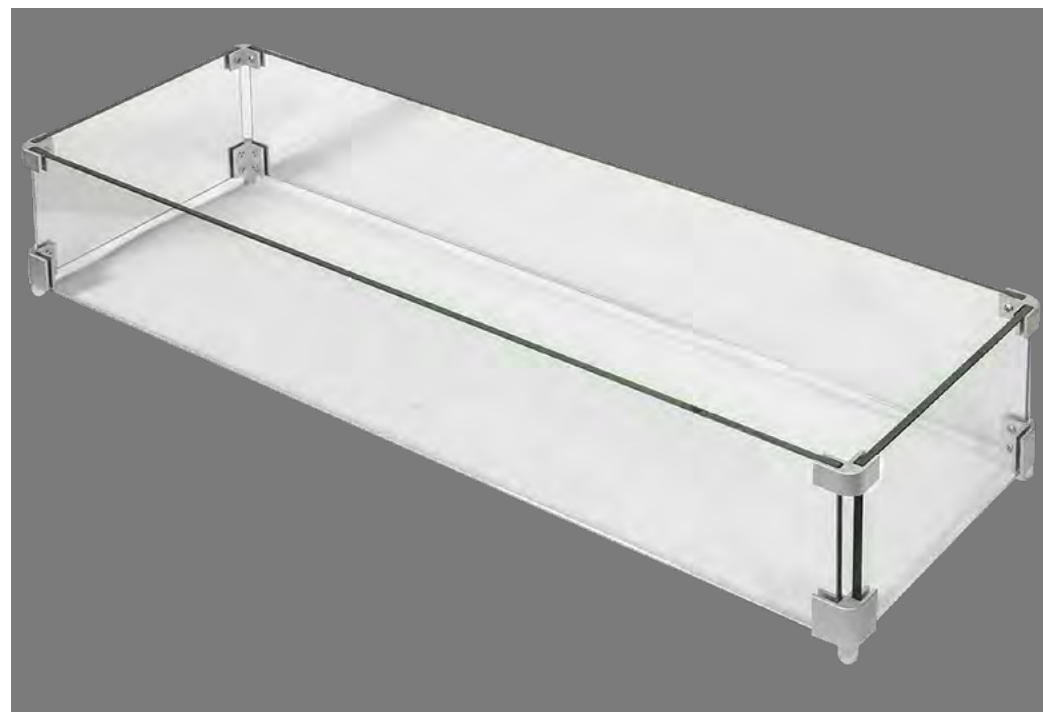

ACCESORIOS*

Protector de Viento (No produce humo toxico)

Modelo	Protector de Viento
COLISEO 1,3,4	$6,000.00
COLISEO 2	$20,000.00
VENECIA 1	$4,000.00
VENECIA 2,3	$6,000.00
VENECIA 4	$11,000.00
VENECIA 5	$4,000.00
VENECIA 6	$10,000.00
VENECIA 7	$4,000.00
PRAGA 1,2,3	$4,000.00
TAZON 1,3	$4,000.00
TAZON 2	$11,000.00
MANHATTAN 1	$5,400.00
MANHATTAN 2	$5,640.00
MANHATTAN 3,7	$9,210.00

Modelo	Protector de Viento
MANHATTAN 4	$4,500.00
MANHATTAN 5,6	$6,000.00
INDIANA 1	$4,000.00
INDIANA 2	$12,000.00
INDIANA 3	$7,500.00

IVA incluido