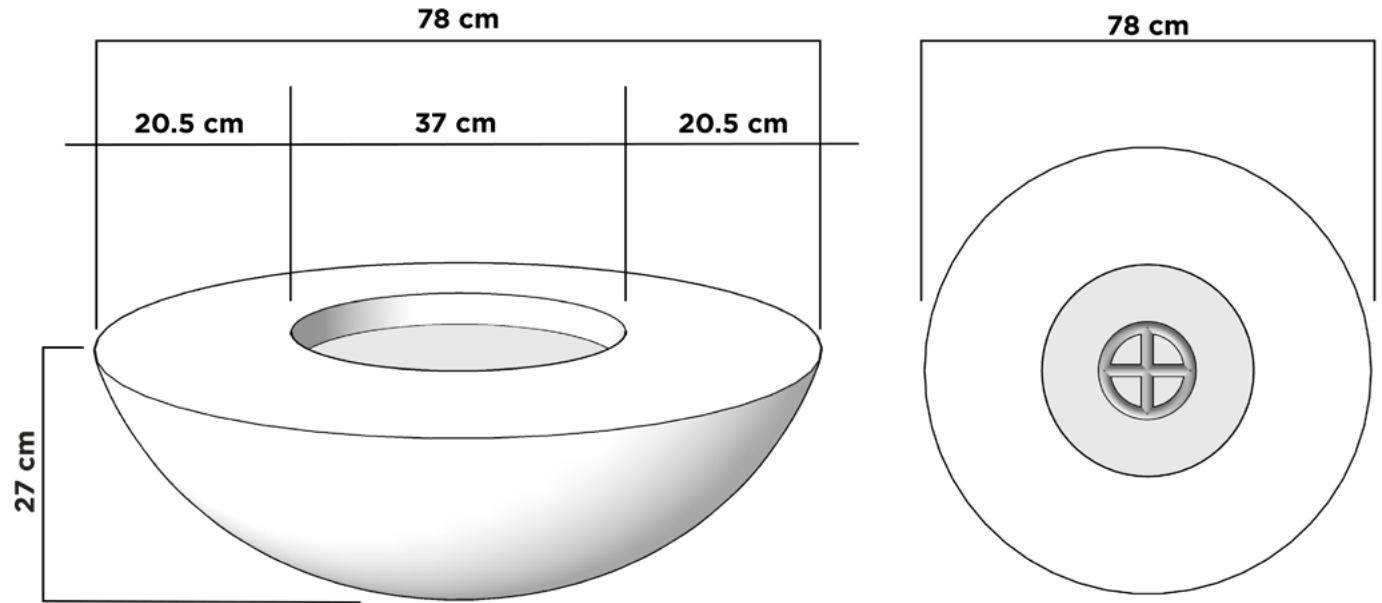

ESPECIFICACIONES

Diámetro	1.20 m
Altura	45 cm
Boca	80 cm
Peso	200 kgs

COLORES DISPONIBLES

Acabado Rústico Moderno: "Nuestros productos están elaborados a mano, lo que garantiza que cada artículo sea una creación única con variaciones sutiles."

Gas Natural

Bio-Ethanol

Leña/Carbón

ESPECIFICACIONES

Diámetro	1.80 m
Altura	45 cm
Boca	90 cm
Peso	320 kgs

VENECIA 1

ESPECIFICACIONES

Diámetro	78 cm
Altura	27 cm
Boca	37 cm
Peso	50 kgs

ESPECIFICACIONES

Diámetro	108.5 cm
Altura	45 cm
Boca	88.5 cm
Peso	142 kgs

VENECIA 5

ESPECIFICACIONES

Diámetro	55 cm
Altura	22 cm
Boca	34 cm
Peso	35 kgs

COLORES DISPONIBLES

Acabado Rústico Moderno: "Nuestros productos están elaborados a mano, lo que garantiza que cada artículo sea una creación única con variaciones sutiles."