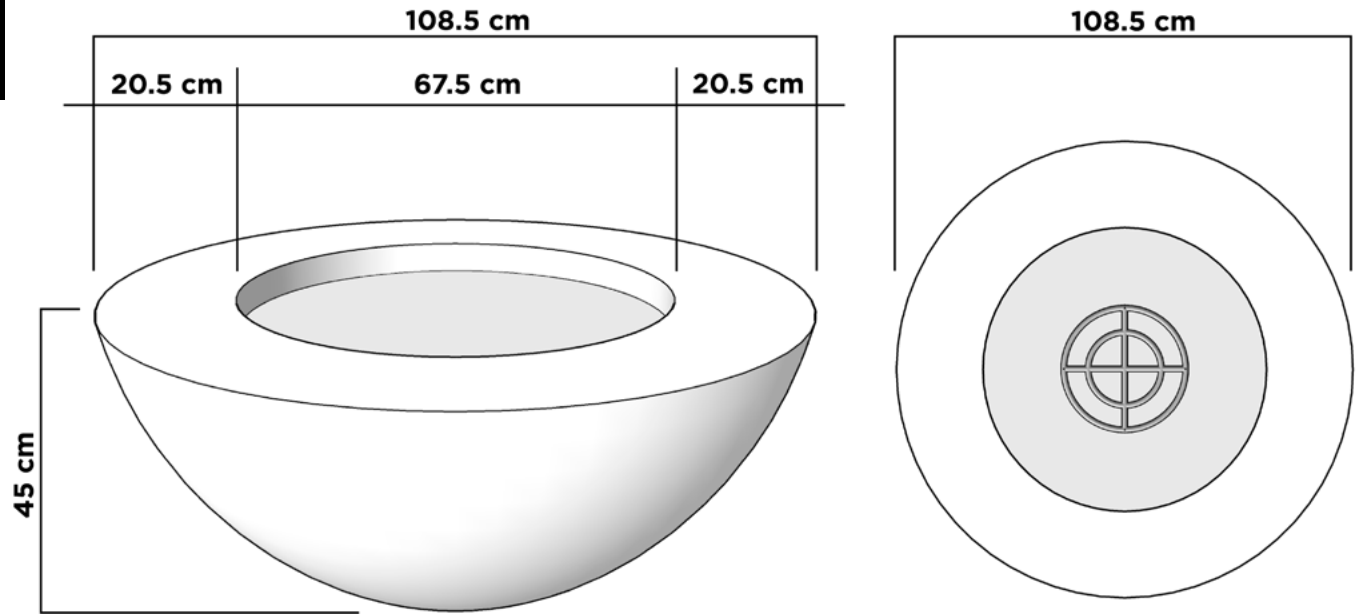

ESPECIFICACIONES

Diámetro	1.20 m
Altura	45 cm
Boca	80 cm
Peso	200 kgs

COLORES DISPONIBLES

Acabado Rústico Moderno: "Nuestros productos están elaborados a mano, lo que garantiza que cada artículo sea una creación única con variaciones sutiles."

QUEMADORES DISPONIBLES

Gas LP

Gas Natural

Bio-Ethanol

ESPECIFICACIONES

Diámetro	78 cm
Altura	27 cm
Boca	62 cm
Peso	59 kgs

VENECIA 3

ESPECIFICACIONES

Diámetro	108.5 cm
Altura	45 cm
Boca	67.5 cm
Peso	132 kgs

COLORES DISPONIBLES

Acabado Rústico Moderno: "Nuestros productos están elaborados a mano, lo que garantiza que cada artículo sea una creación única con variaciones sutiles."

ESPECIFICACIONES

Diámetro	108.5 cm
Altura	45 cm
Boca	88.5 cm
Peso	142 kgs

VENECIA 5

ESPECIFICACIONES

Diámetro	55 cm
Altura	22 cm
Boca	34 cm
Peso	35 kgs

COLORES DISPONIBLES

Acabado Rústico Moderno: "Nuestros productos están elaborados a mano, lo que garantiza que cada artículo sea una creación única con variaciones sutiles."