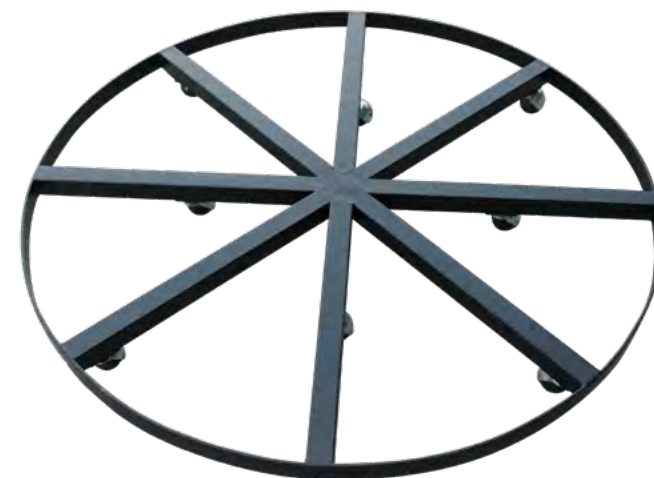

ACCESORIOS*

Bases de forja con ruedas para FirePits

Modelo	Base con ruedas
COLISEO 1	$8,300.00
COLISEO 2	$12,900.00
COLISEO 3	$4,600.00
COLISEO 4	$11,600.00
VENECIA 1,2	$3,200.00
VENECIA 3,4	$5,600.00
VENECIA 5	$2,400.00
VENECIA 6	$3,900.00
VENECIA 7	$3,300.00
PRAGA 1	$7,300.00
PRAGA 2,3	$5,100.00
TAZON 1,2	$4,200.00
TAZON 3	$6,800.00
MANHATTAN 1	$7,800.00

Modelo	Base con ruedas
MANHATTAN 2,3	$11,200.00
MANHATTAN 4,5	$5,600.00
MANHATTAN 6	$6,800.00
MANHATTAN 7	$12,100.00
INDIANA 1-2	$5,600.00
INDIANA 3	$7,800.00

IVA incluido