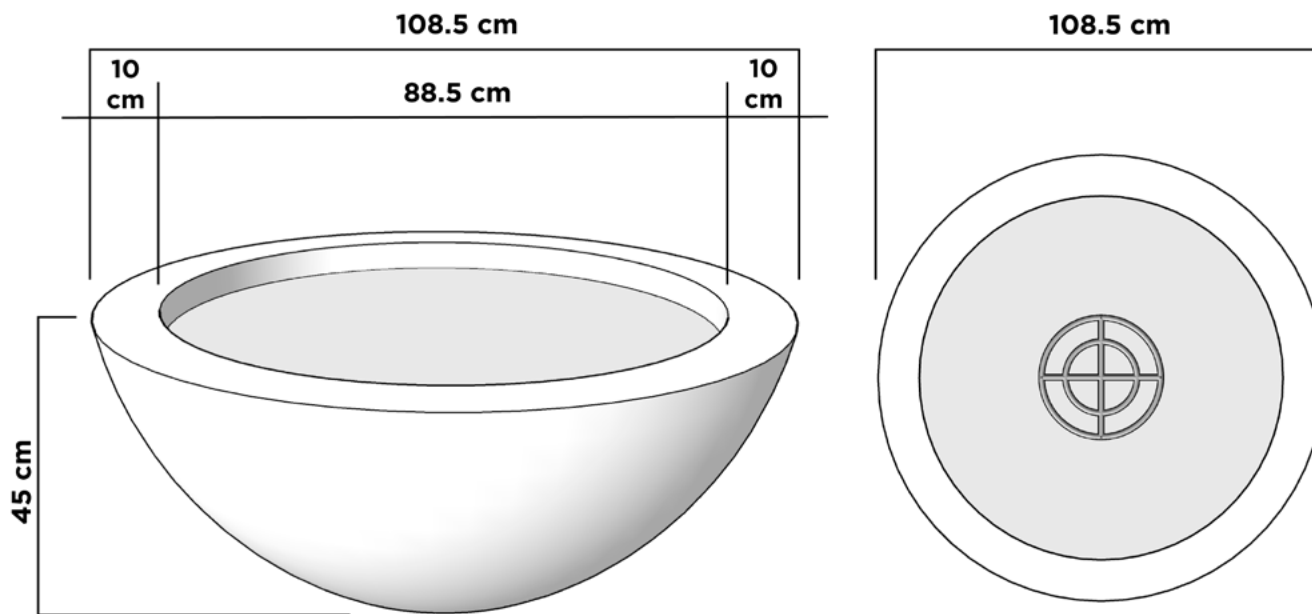

VENECIA 4

COLORES DISPONIBLES

Negro	Gris Oscuro	Concreto Natural	Gris Claro	Blanco	Travertino

Acabado Rústico Moderno: "Nuestros productos están elaborados a mano, lo que garantiza que cada artículo sea una creación única con variaciones sutiles."

QUEMADORES DISPONIBLES

Gas LP

Gas Natural

Bio-Ethanol

ESPECIFICACIONES

Diámetro	108.5 cm
Altura	45 cm
Boca	88.5 cm
Peso	142 kgs