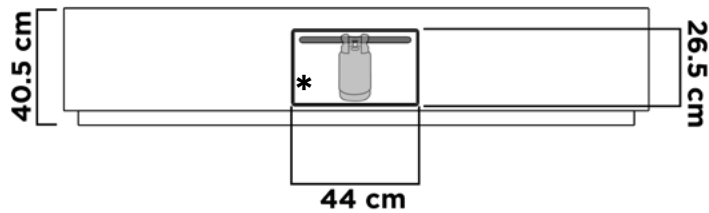

MANHATTAN 3

* Opción: Tanque de gas LP integrado de 2 kgs. **+$4,000 M.N**