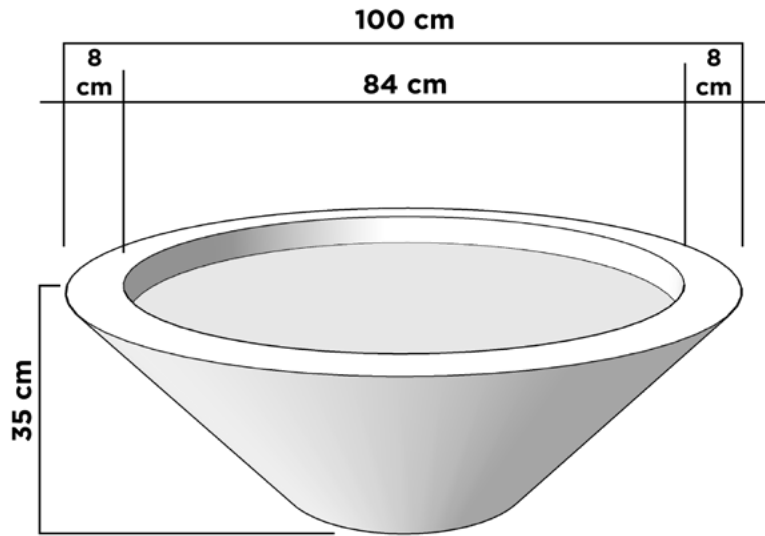

TAZON 2

COLORES DISPONIBLES

Negro	Gris Oscuro	Concreto Natural	Gris Claro	Blanco	Travertino

Acabado Rústico Moderno: "Nuestros productos están elaborados a mano, lo que garantiza que cada artículo sea una creación única con variaciones sutiles."

QUEMADORES DISPONIBLES

Gas LP

Gas Natural

Bio-Ethanol

ESPECIFICACIONES

Diámetro	100 cm
Altura	35 cm
Boca	84 cm
Peso	86 kgs