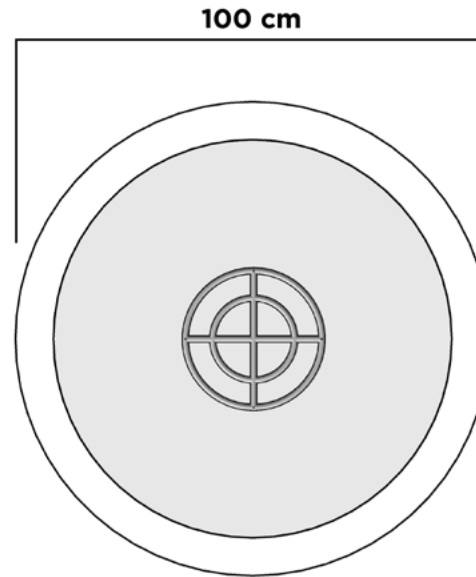

TAZON 2

COLORES DISPONIBLES

Negro	Gris Oscuro	Concreto Natural	Gris Claro	Blanco	Travertino

Acabado Rústico Moderno: "Nuestros productos están elaborados a mano, lo que garantiza que cada artículo sea una creación única con variaciones sutiles."

QUEMADORES DISPONIBLES

Gas LP

Gas Natural

Bio-Ethanol

ESPECIFICACIONES

Diámetro	100 cm
Altura	35 cm
Boca	84 cm
Peso	86 kgs