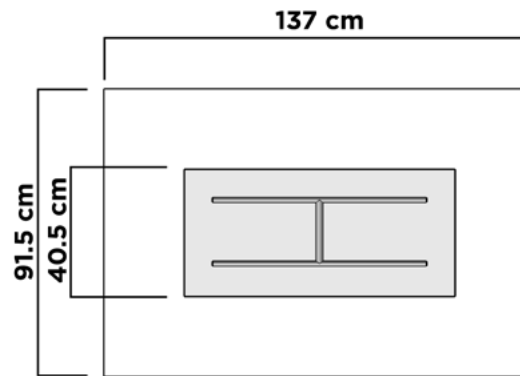

ESPECIFICACIONES

Diámetro	1.20 m
Altura	45 cm
Boca	80 cm
Peso	200 kgs

COLORES DISPONIBLES

Acabado Rústico Moderno: "Nuestros productos están elaborados a mano, lo que garantiza que cada artículo sea una creación única con variaciones sutiles."

ESPECIFICACIONES

Diámetro	108.5 cm
Altura	45 cm
Boca	88.5 cm
Peso	142 kgs

VENECIA 5

ESPECIFICACIONES

Diámetro	55 cm
Altura	22 cm
Boca	34 cm
Peso	35 kgs

COLORES DISPONIBLES

Acabado Rústico Moderno: "Nuestros productos están elaborados a mano, lo que garantiza que cada artículo sea una creación única con variaciones sutiles."

ESPECIFICACIONES

Diámetro	100 cm
Altura	35 cm
Boca	84 cm
Peso	86 kgs

TAZON 3

COLORES DISPONIBLES

Acabado Rústico Moderno: "Nuestros productos están elaborados a mano, lo que garantiza que cada artículo sea una creación única con variaciones sutiles."

QUEMADORES DISPONIBLES

Gas LP

Gas Natural

Bio-Ethanol

Leña/
Carbón

ESPECIFICACIONES

Diámetro	100 cm
Altura	80 cm
Boca	38 cm
Peso	180 kgs

MANHATTAN 1