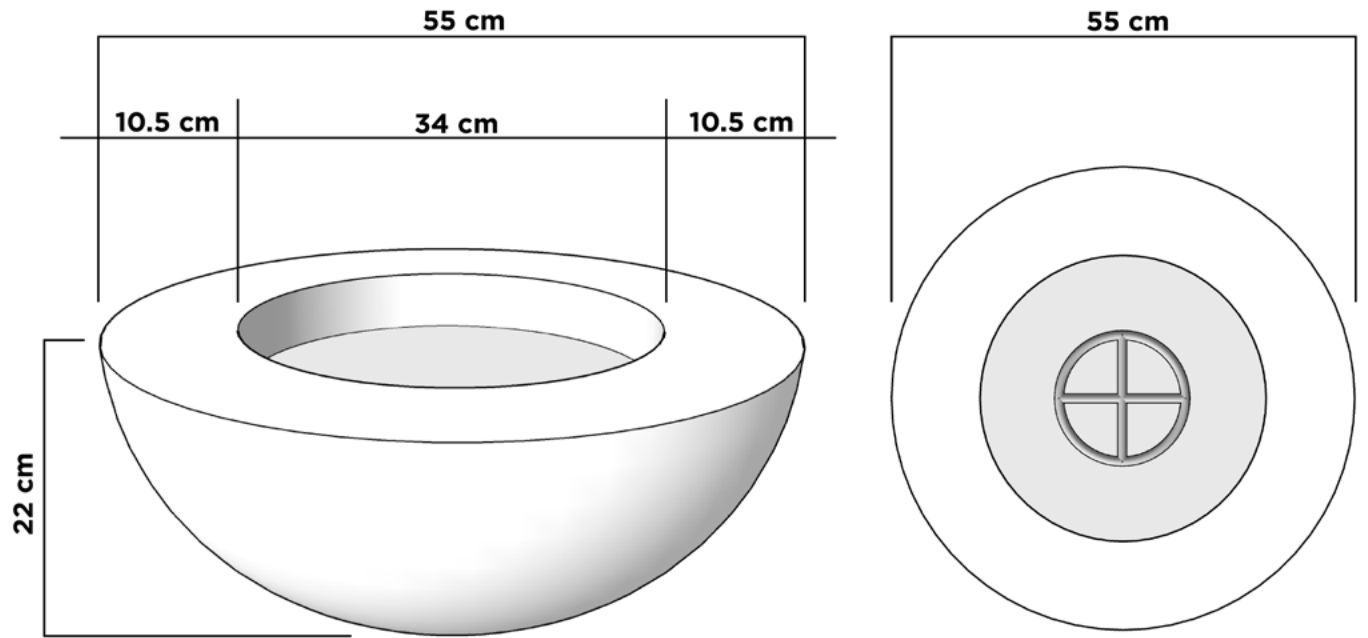

ESPECIFICACIONES

Diámetro	1.20 m
Altura	45 cm
Boca	80 cm
Peso	200 kgs

COLORES DISPONIBLES

Acabado Rústico Moderno: "Nuestros productos están elaborados a mano, lo que garantiza que cada artículo sea una creación única con variaciones sutiles."

Diámetro	108.5 cm
Altura	45 cm
Boca	67.5 cm
Peso	132 kgs

COLORES DISPONIBLES

Acabado Rústico Moderno: "Nuestros productos están elaborados a mano, lo que garantiza que cada artículo sea una creación única con variaciones sutiles."

ESPECIFICACIONES

Diámetro	108.5 cm
Altura	45 cm
Boca	88.5 cm
Peso	142 kgs

VENECIA 5

ESPECIFICACIONES

Diámetro	55 cm
Altura	22 cm
Boca	34 cm
Peso	35 kgs

COLORES DISPONIBLES

Acabado Rústico Moderno: "Nuestros productos están elaborados a mano, lo que garantiza que cada artículo sea una creación única con variaciones sutiles."