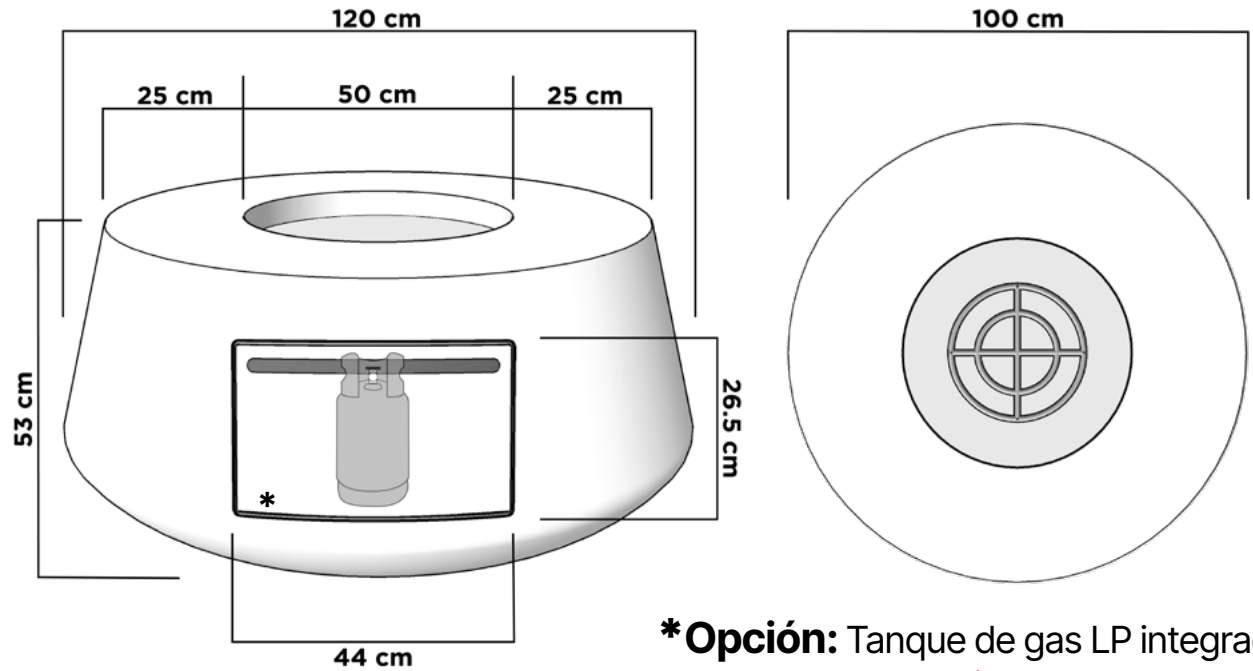

ESPECIFICACIONES

Ancho	100 cm
Largo	125 cm
Altura	40 cm
Cejas	20 cm
Peso	200 kgs

COLORES DISPONIBLES

Acabado Rústico Moderno: "Nuestros productos están elaborados a mano, lo que garantiza que cada artículo sea una creación única con variaciones sutiles."

QUEMADORES DISPONIBLES

Gas LP

Gas Natural

Bio-Ethanol

Leña/
Carbón

ESPECIFICACIONES

Ancho	84 cm
Largo	2.50 m
Altura	50 cm
Cejas	25 cm
Peso	370 kgs

MODELO MANHATTAN 03

MODELO MANHATTAN 05

MODELO MANHATTAN 06

INDIANA 1

ESPECIFICACIONES

Diámetro	1.20 m
Altura	53 cm
Boca	50 cm
Peso	133 kgs

COLORES DISPONIBLES

Acabado Rústico Moderno: "Nuestros productos están elaborados a mano, lo que garantiza que cada artículo sea una creación única con variaciones sutiles."