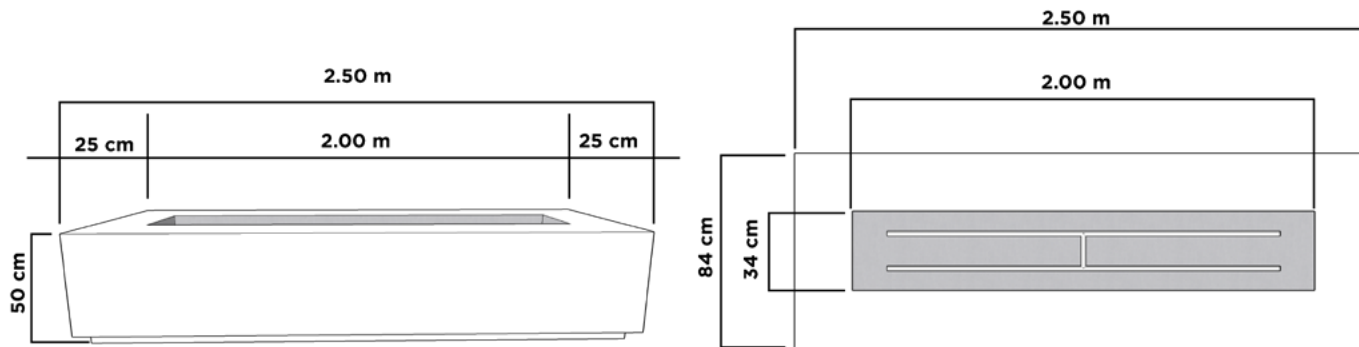

MANHATTAN 7