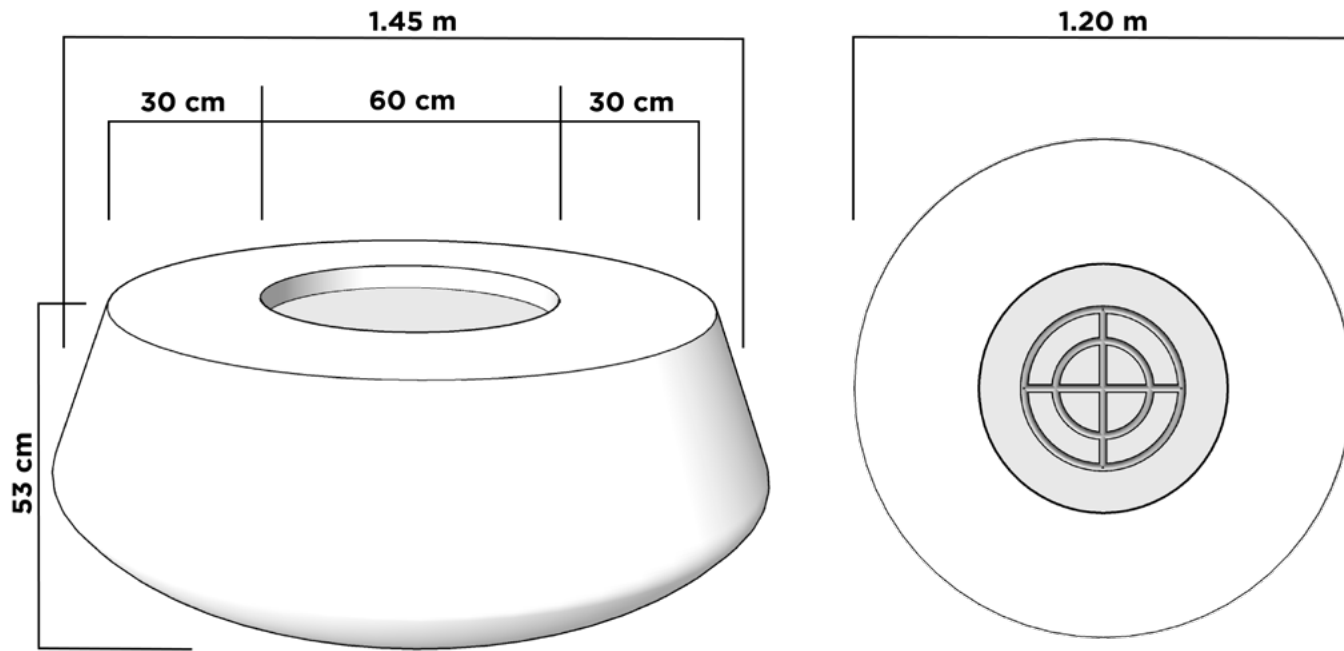

INDIANA 3

COLORES DISPONIBLES

Negro	Gris Oscuro	Concreto Natural	Gris Claro	Blanco	Travertino

Acabado Rústico Moderno: "Nuestros productos están elaborados a mano, lo que garantiza que cada artículo sea una creación única con variaciones sutiles."

QUEMADORES DISPONIBLES

Gas LP

Gas Natural

Bio-Ethanol

Leña/Carbón

ESPECIFICACIONES

Diámetro	1.45 m
Altura	53 cm
Boca	60 cm
Peso	180 kgs