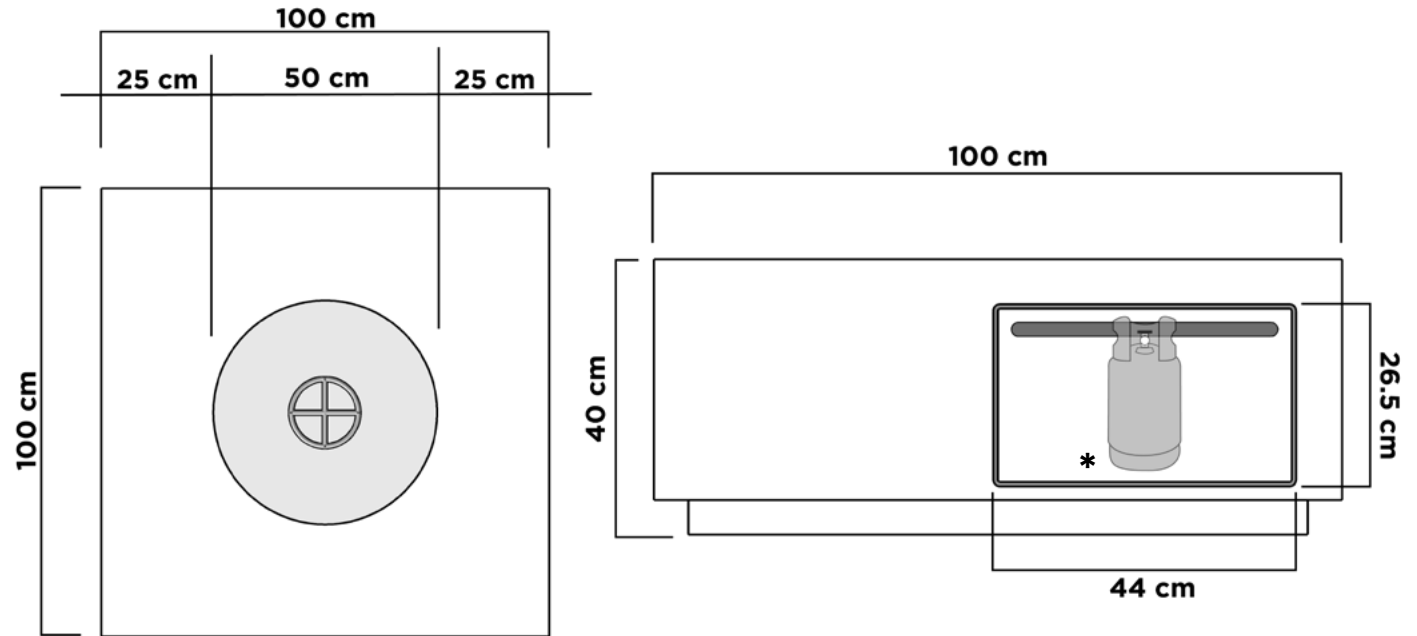

ESPECIFICACIONES

Diámetro	1.20 m
Altura	45 cm
Boca	80 cm
Peso	200 kgs

COLORES DISPONIBLES

Acabado Rústico Moderno: "Nuestros productos están elaborados a mano, lo que garantiza que cada artículo sea una creación única con variaciones sutiles."

ESPECIFICACIONES

Diámetro	108.5 cm
Altura	45 cm
Boca	88.5 cm
Peso	142 kgs

VENECIA 5

ESPECIFICACIONES

Diámetro	55 cm
Altura	22 cm
Boca	34 cm
Peso	35 kgs

COLORES DISPONIBLES

Acabado Rústico Moderno: "Nuestros productos están elaborados a mano, lo que garantiza que cada artículo sea una creación única con variaciones sutiles."

ESPECIAFICACIONES

Diámetro	1.20 m
Altura	27 cm
Boca	115 cm
Peso	60 kgs

COLORES DISPONIBLES

Acabado Rústico Moderno: "Nuestros productos están elaborados a mano, lo que garantiza que cada artículo sea una creación única con variaciones sutiles."

QUEMADORES DISPONIBLES

Gas LP

Gas Natural

Bio-Ethanol

Leña/Carbón

ESPECIFICACIONES

Diámetro	100 cm
Altura	25.5 cm
Boca	37 cm
Peso	60 kgs

PRAGA 1