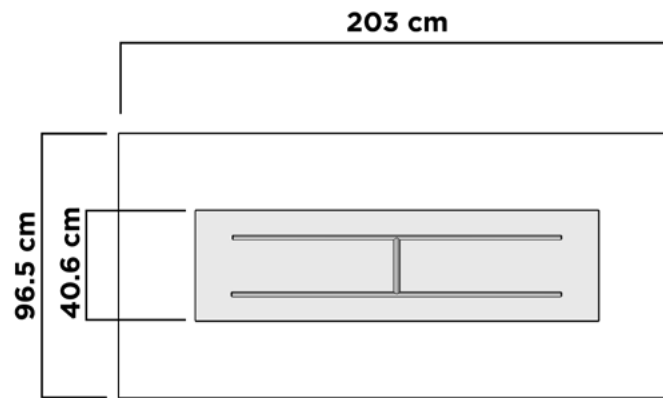

MANHATTAN 3

* Opción: Tanque de gas LP integrado de 2 kgs. **+$4,000 M.N**