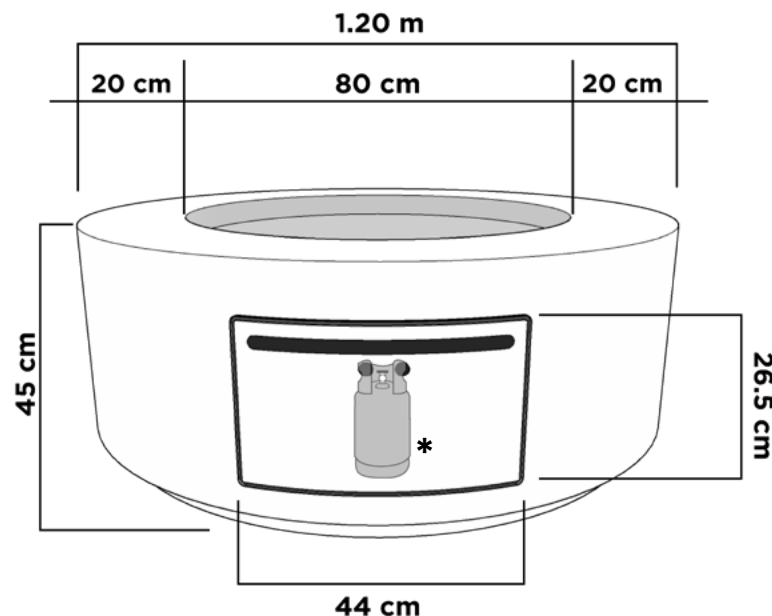

COLISEO 1

* Opción: Tanque de gas LP integrado de 2 kgs. **+$4,000 M.N**

ESPECIFICACIONES

Diámetro	1.20 m
Altura	45 cm
Boca	80 cm
Peso	200 kgs